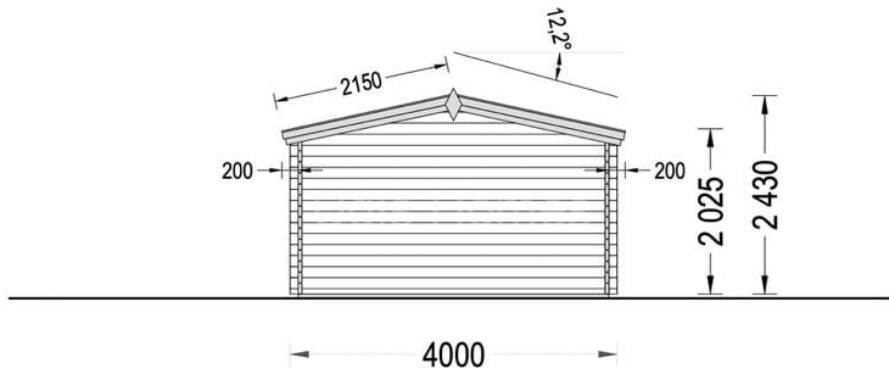

CASUTA DE GRADINA DIN LEMN SOC (34 MM), 4×4 M, 16 M²

Produs #AV018-1

PRETUL PRODUSULUI: 3684 € (4409)-

Pretul include: grinzi de fundatie tratate in autoclava, pereti (grinzi imbinare nut si feder pe cant si chertate la capete), podea (dusumea 20 mm imbinare nut si feder), usi si ferestre din lemn cu geam termopan (4/6/4, spatiu

SPECIFICATIILE SI IMAGINILE TEHNICE

SPECIFICATIILE TEHNICE

Dimensiuni externe	400cm x 400cm
Grosime perete	34 mm
Inaltime la coama	234 cm
Inaltime la streasina	188 cm
Material	Pin nordic natural,crescut lent
Material de podea	Placi de grosime 19-20mm
Material invelitoare	Optional
Panta acoperisului	13°
Sageac	70cm
Suprafata acoperis	22 mp
Tratament pentru lemn	Opțional
Usa latime x inaltime	1* 161 cm x 192 cm