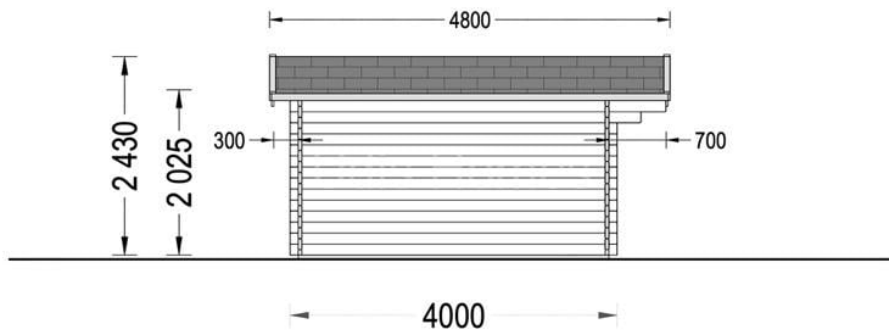

CASUTA DE GRADINA DIN LEMN SOC (34 MM), 4×4 M, 16 M²

Produs #AV018-1

PRETUL PRODUSULUI: 3684 € (4409)-

Pretul include: grinzi de fundatie tratate in autoclava, pereti (grinzi imbinare nut si feder pe cant si chertate la capete), podea (dusumea 20 mm imbinare nut si feder), usi si ferestre din lemn cu geam termopan (4/6/4, spatiu

SPECIFICATIILE SI IMAGINILE TEHNICE

SPECIFICATIILE TEHNICE

Dimensiuni externe	400cm x 400cm
Grosime perete	34 mm
Inaltime la coama	234 cm
Inaltime la streasina	188 cm
Material	Pin nordic natural,crescut lent
Material de podea	Placi de grosime 19-20mm
Material invelitoare	Optional
Panta acoperisului	13°
Sageac	70cm
Suprafata acoperis	22 mp
Tratament pentru lemn	Opțional
Usa latime x inaltime	1* 161 cm x 192 cm