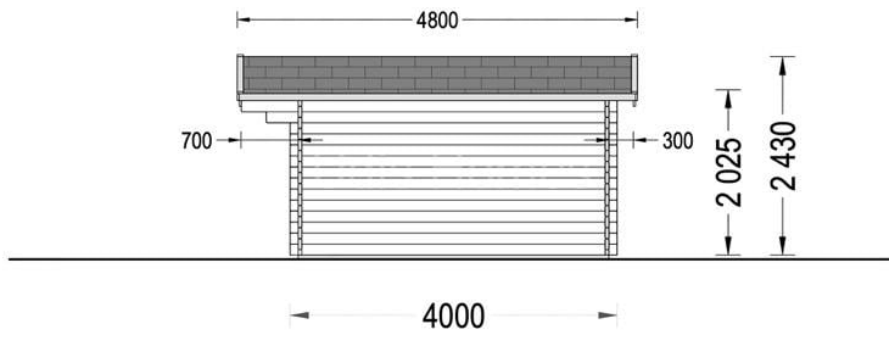

CASUTA DE GRADINA DIN LEMN SOC (34 MM), 4×4 M, 16 M²

Produs #AV018-1

PRETUL PRODUSULUI: 3684 € (4409)-

Pretul include: grinzi de fundatie tratate in autoclava, pereti (grinzi imbinare nut si feder pe cant si chertate la capete), podea (dusumea 20 mm imbinare nut si feder), usi si ferestre din lemn cu geam termopan (4/6/4, spatiu

SPECIFICATIILE SI IMAGINILE TEHNICE

SPECIFICATIILE TEHNICE

Dimensiuni externe	400cm x 400cm
Grosime perete	34 mm
Inaltime la coama	234 cm
Inaltime la streasina	188 cm
Material	Pin nordic natural,crescut lent
Material de podea	Placi de grosime 19-20mm
Material invelitoare	Optional
Panta acoperisului	13°
Sageac	70cm
Suprafata acoperis	22 mp
Tratament pentru lemn	Opțional
Usa latime x inaltime	1* 161 cm x 192 cm