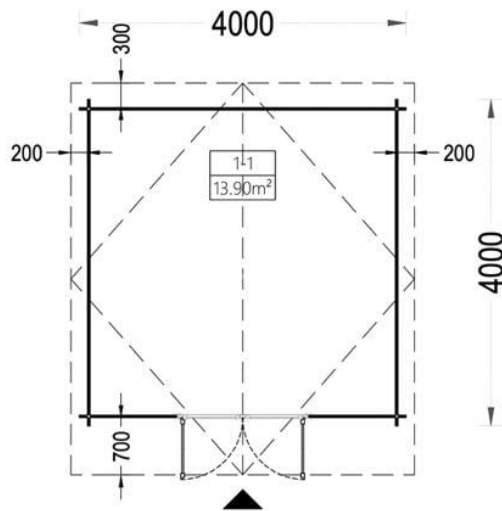

CASUTA DE GRADINA DIN LEMN SOC (34 MM), 4×4 M, 16 M²

Produs #AV018-1

PRETUL PRODUSULUI: 3684 € (4409)-

Pretul include: grinzi de fundatie tratate in autoclava, pereti (grinzi imbinare nut si feder pe cant si chertate la capete), podea (dusumea 20 mm imbinare nut si feder), usi si ferestre din lemn cu geam termopan (4/6/4, spatiu

SPECIFICATIILE SI IMAGINILE TEHNICE

SPECIFICATIILE TEHNICE

Dimensiuni externe	400cm x 400cm
Grosime perete	34 mm
Inaltime la coama	234 cm
Inaltime la streasina	188 cm
Material	Pin nordic natural,crescut lent
Material de podea	Placi de grosime 19-20mm
Material invelitoare	Optional
Panta acoperisului	13°
Sageac	70cm
Suprafata acoperis	22 mp
Tratament pentru lemn	Opțional
Usa latime x inaltime	1* 161 cm x 192 cm