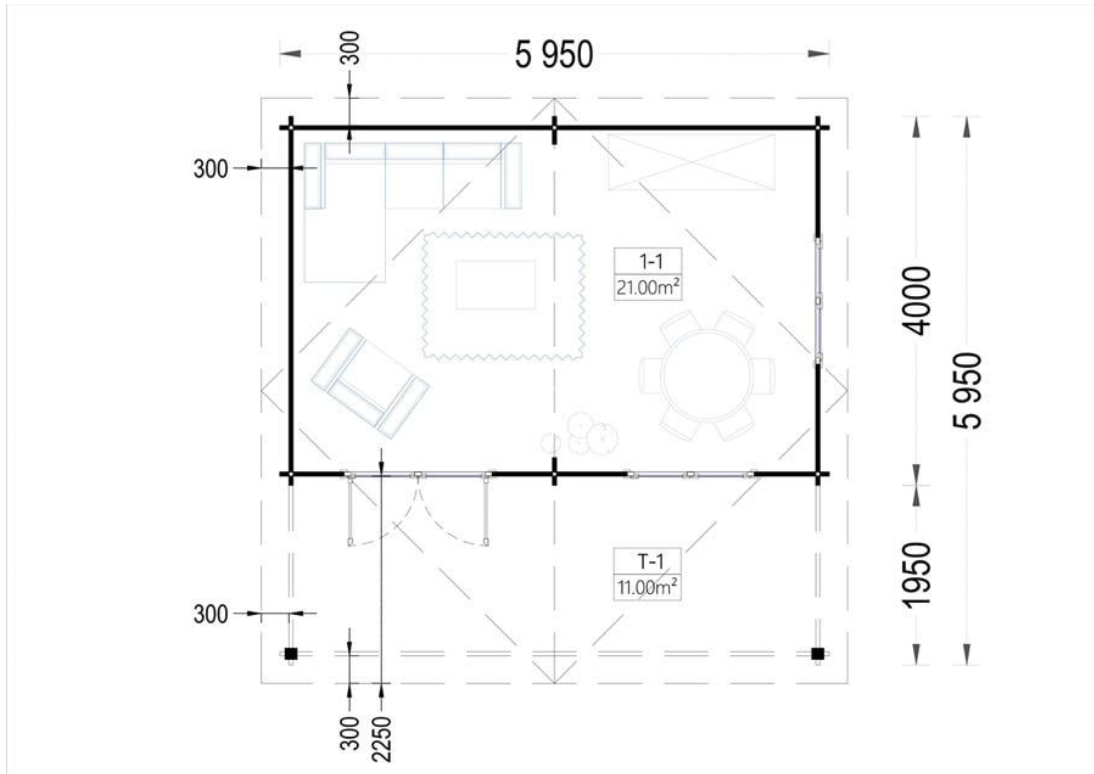

CASA DIN LEMN DE GRADINA SOIMUL 24 M² 6×4 M + TERASA 11 M²

Prodot #AV333

PRETUL PRODUSULUI: 6904 € (~~7704~~)

Pretul include: grinzi de fundatie tratate in autoclava, pereti (grinzi imbinare nut si feder pe cant si chertate la capete), podea (dusumea 20 mm imbinare nut si feder), usi si ferestre din lemn cu geam termopan (4/6/4, spatiu

SPECIFICATIILE SI IMAGINILE TEHNICE

SPECIFICATIILE TEHNICE

Dimensiuni ferestre	1* 90 cm x 39 cm 2* 138 cm x 105 cm
Grosime perete	44 mm
Inaltime la coama	2835 cm
Inaltime la streasina	216 cm
Material	Pin nordic natural, crescut lent
Material acoperis	Placi de grosime 19-20 mm (Nut și Feder inclus)
Material de podea	Placi de grosime 19-20 mm (Nut și Feder inclus)
Material invelitoare	Optional
Suprafata acoperis	42 mp
Total metri patrati	24 m ²
Usa latime x inaltime	1* 130 cm x 192 cm