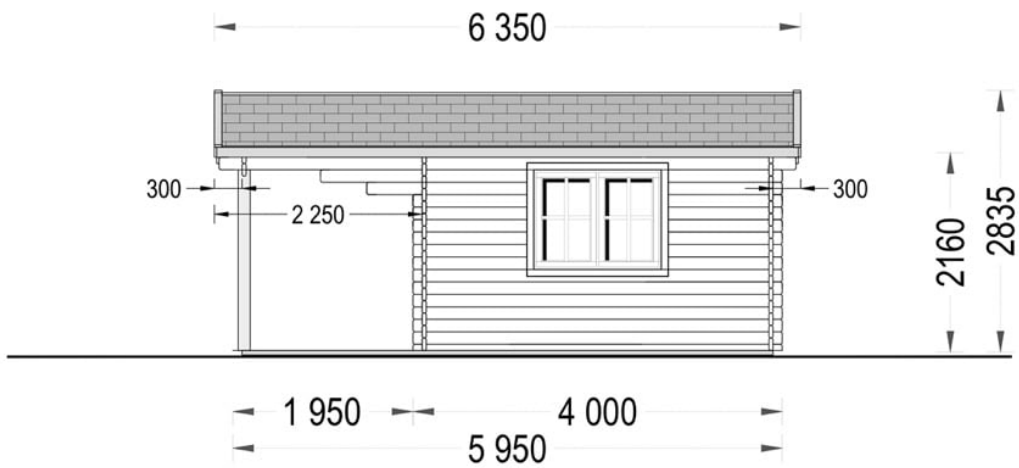

CASA DIN LEMN DE GRADINA SOIMUL 24 M² 6×4 M + TERASA 11 M²

Prodot #AV333

PRETUL PRODUSULUI: 6904 € (~~7704~~)

Pretul include: grinzi de fundatie tratate in autoclava, pereti (grinzi imbinare nut si feder pe cant si chertate la capete), podea (dusumea 20 mm imbinare nut si feder), usi si ferestre din lemn cu geam termopan (4/6/4, spatiu

SPECIFICATIILE SI IMAGINILE TEHNICE

SPECIFICATIILE TEHNICE

Dimensiuni ferestre	1* 90 cm x 39 cm 2* 138 cm x 105 cm
Grosime perete	44 mm
Inaltime la coama	2835 cm
Inaltime la streasina	216 cm
Material	Pin nordic natural, crescut lent
Material acoperis	Placi de grosime 19-20 mm (Nut și Feder inclus)
Material de podea	Placi de grosime 19-20 mm (Nut și Feder inclus)
Material invelitoare	Optional
Suprafata acoperis	42 mp
Total metri patrati	24 m ²
Usa latime x inaltime	1* 130 cm x 192 cm