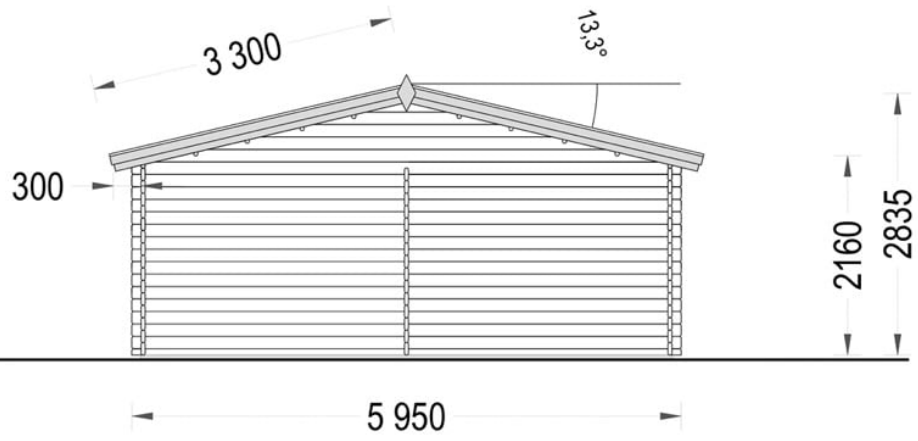

CASA DIN LEMN DE GRADINA SOIMUL 24 M² 6×4 M + TERASA 11 M²

Prodot #AV333

PRETUL PRODUSULUI: 6904 € (~~7704~~)

Pretul include: grinzi de fundatie tratate in autoclava, pereti (grinzi imbinare nut si feder pe cant si chertate la capete), podea (dusumea 20 mm imbinare nut si feder), usi si ferestre din lemn cu geam termopan (4/6/4, spatiu

SPECIFICATIILE SI IMAGINILE TEHNICE

SPECIFICATIILE TEHNICE

Dimensiuni ferestre	1* 90 cm x 39 cm 2* 138 cm x 105 cm
Grosime perete	44 mm
Inaltime la coama	2835 cm
Inaltime la streasina	216 cm
Material	Pin nordic natural, crescut lent
Material acoperis	Placi de grosime 19-20 mm (Nut și Feder inclus)
Material de podea	Placi de grosime 19-20 mm (Nut și Feder inclus)
Material invelitoare	Optional
Suprafata acoperis	42 mp
Total metri patrati	24 m ²
Usa latime x inaltime	1* 130 cm x 192 cm