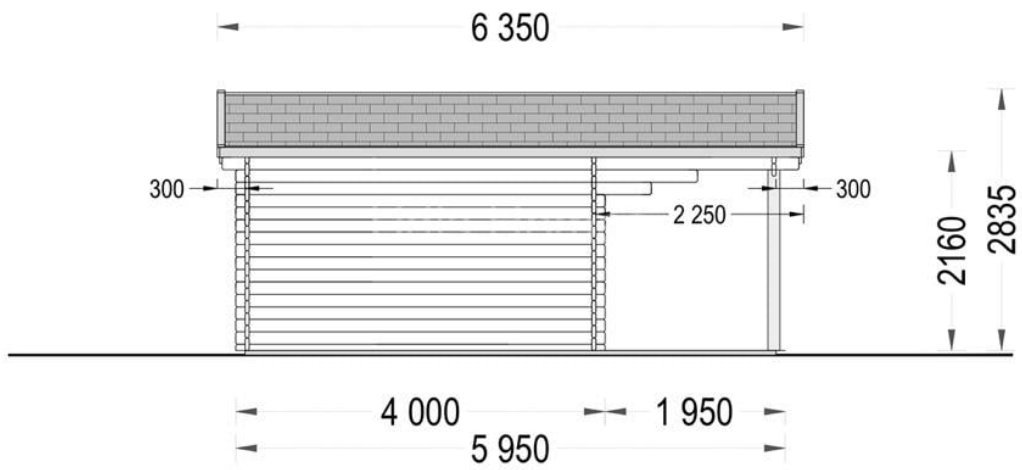

CASA DIN LEMN DE GRADINA SOIMUL 24 M² 6×4 M + TERASA 11 M²

Prodot #AV333

PRETUL PRODUSULUI: 6904 € (~~7704~~)

Pretul include: grinzi de fundatie tratate in autoclava, pereti (grinzi imbinare nut si feder pe cant si chertate la capete), podea (dusumea 20 mm imbinare nut si feder), usi si ferestre din lemn cu geam termopan (4/6/4, spatiu

SPECIFICATIILE SI IMAGINILE TEHNICE

SPECIFICATIILE TEHNICE

Dimensiuni ferestre	1* 90 cm x 39 cm 2* 138 cm x 105 cm
Grosime perete	44 mm
Inaltime la coama	2835 cm
Inaltime la streasina	216 cm
Material	Pin nordic natural, crescut lent
Material acoperis	Placi de grosime 19-20 mm (Nut și Feder inclus)
Material de podea	Placi de grosime 19-20 mm (Nut și Feder inclus)
Material invelitoare	Optional
Suprafata acoperis	42 mp
Total metri patrati	24 m ²
Usa latime x inaltime	1* 130 cm x 192 cm