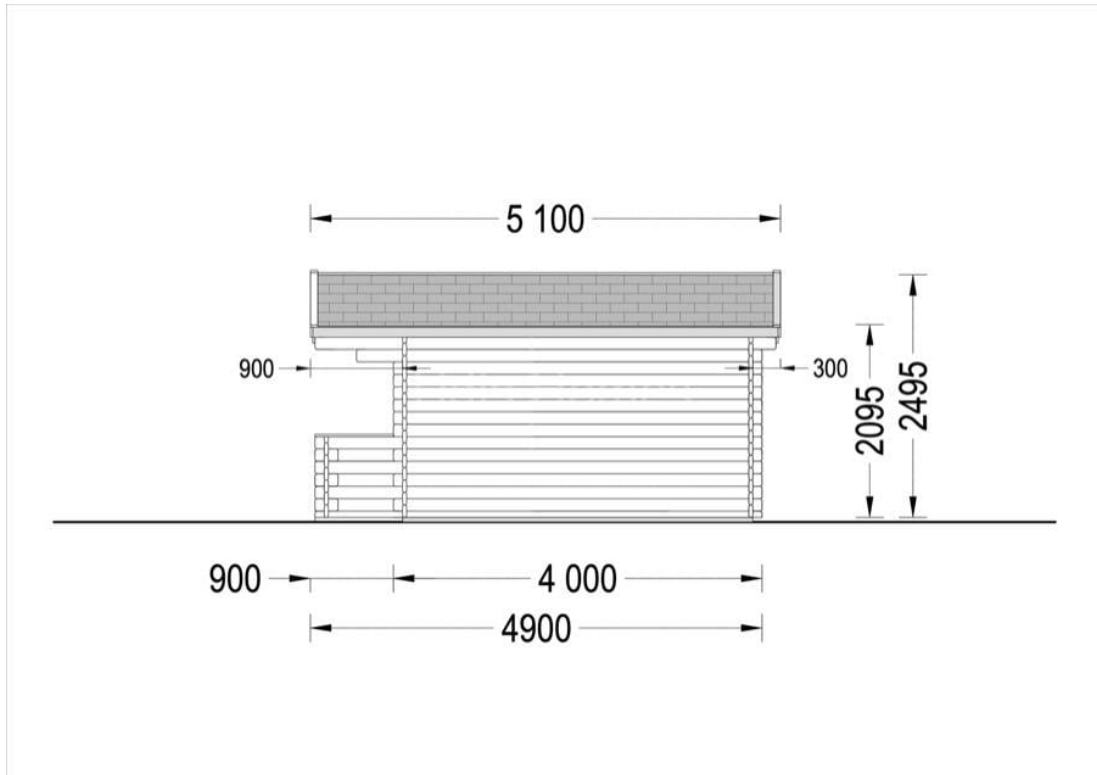

CASUTA DIN LEMN ACVILA (44 MM), 4×5 M, 20 M²

Prodot #AV1081

PREȚUL PRODUSULUI: 6611 € (~~7321~~)

Pretul include: grinzi de fundatie tratate in autoclava, pereti (grinzi imbinare nut si feder pe cant si chertate la capete), podea (dusumea 20 mm imbinare nut si feder), usi si ferestre din lemn cu geam termopan (4/6/4, spatiu

SPECIFICATIILE SI IMAGINILE TEHNICE

SPECIFICATIILE TEHNICE

Dimensiuni ferestre	3* 70 x 144 cm
Grosime perete	44 mm
Inaltime la coama	248 cm
Inaltime la streasina	213 cm
Material	Pin nordic natural,crescut lent
Material acoperis	Placi de grosime 19-20 mm (Nut și Feder inclus)
Material de podea	Placi de grosime 19-20 mm (Nut și Feder inclus)
Material invelitoare	Optional
Sageac	70cm
Tratament pentru lemn	Opțional
Usa latime x inaltime	1* 161 cm x 192 cm