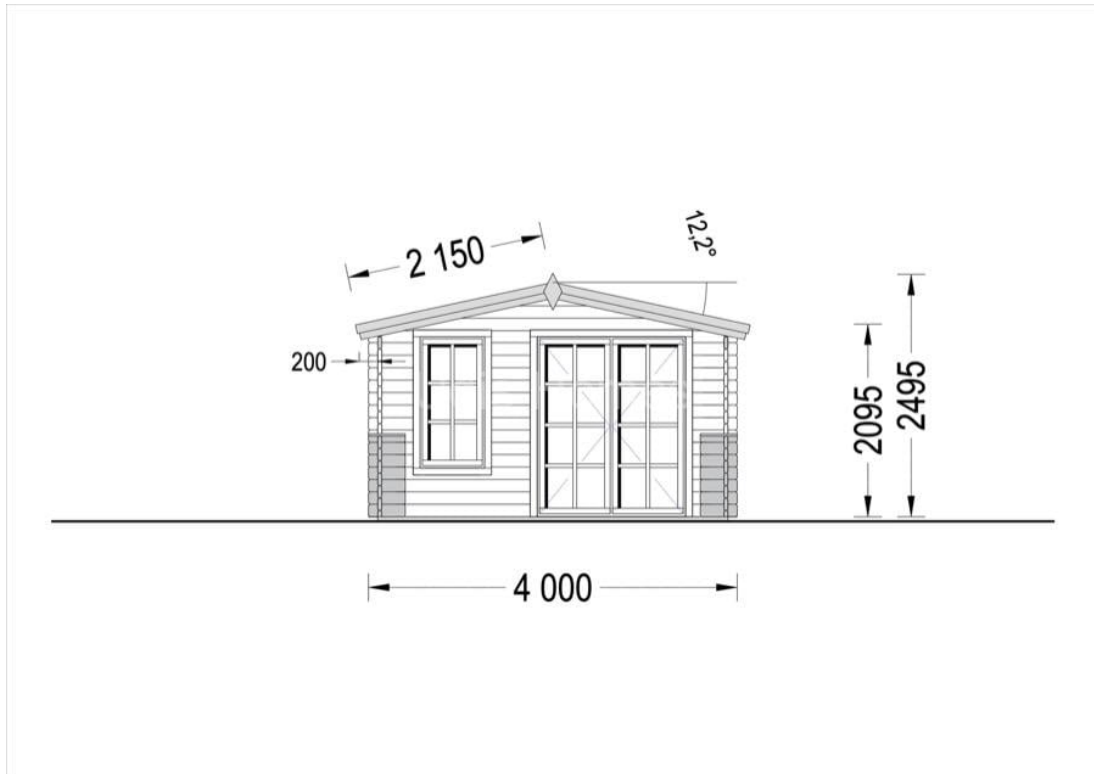

CASUTA DIN LEMN ACVILA (44 MM), 4×5 M, 20 M²

Prodot #AV1081

PREȚUL PRODUSULUI: 6611 € (~~7321~~)

Pretul include: grinzi de fundatie tratate in autoclava, pereti (grinzi imbinare nut si feder pe cant si chertate la capete), podea (dusumea 20 mm imbinare nut si feder), usi si ferestre din lemn cu geam termopan (4/6/4, spatiu

SPECIFICATIILE SI IMAGINILE TEHNICE

SPECIFICATIILE TEHNICE

Dimensiuni ferestre	3* 70 x 144 cm
Grosime perete	44 mm
Inaltime la coama	248 cm
Inaltime la streasina	213 cm
Material	Pin nordic natural,crescut lent
Material acoperis	Placi de grosime 19-20 mm (Nut și Feder inclus)
Material de podea	Placi de grosime 19-20 mm (Nut și Feder inclus)
Material invelitoare	Optional
Sageac	70cm
Tratament pentru lemn	Opțional
Usa latime x inaltime	1* 161 cm x 192 cm