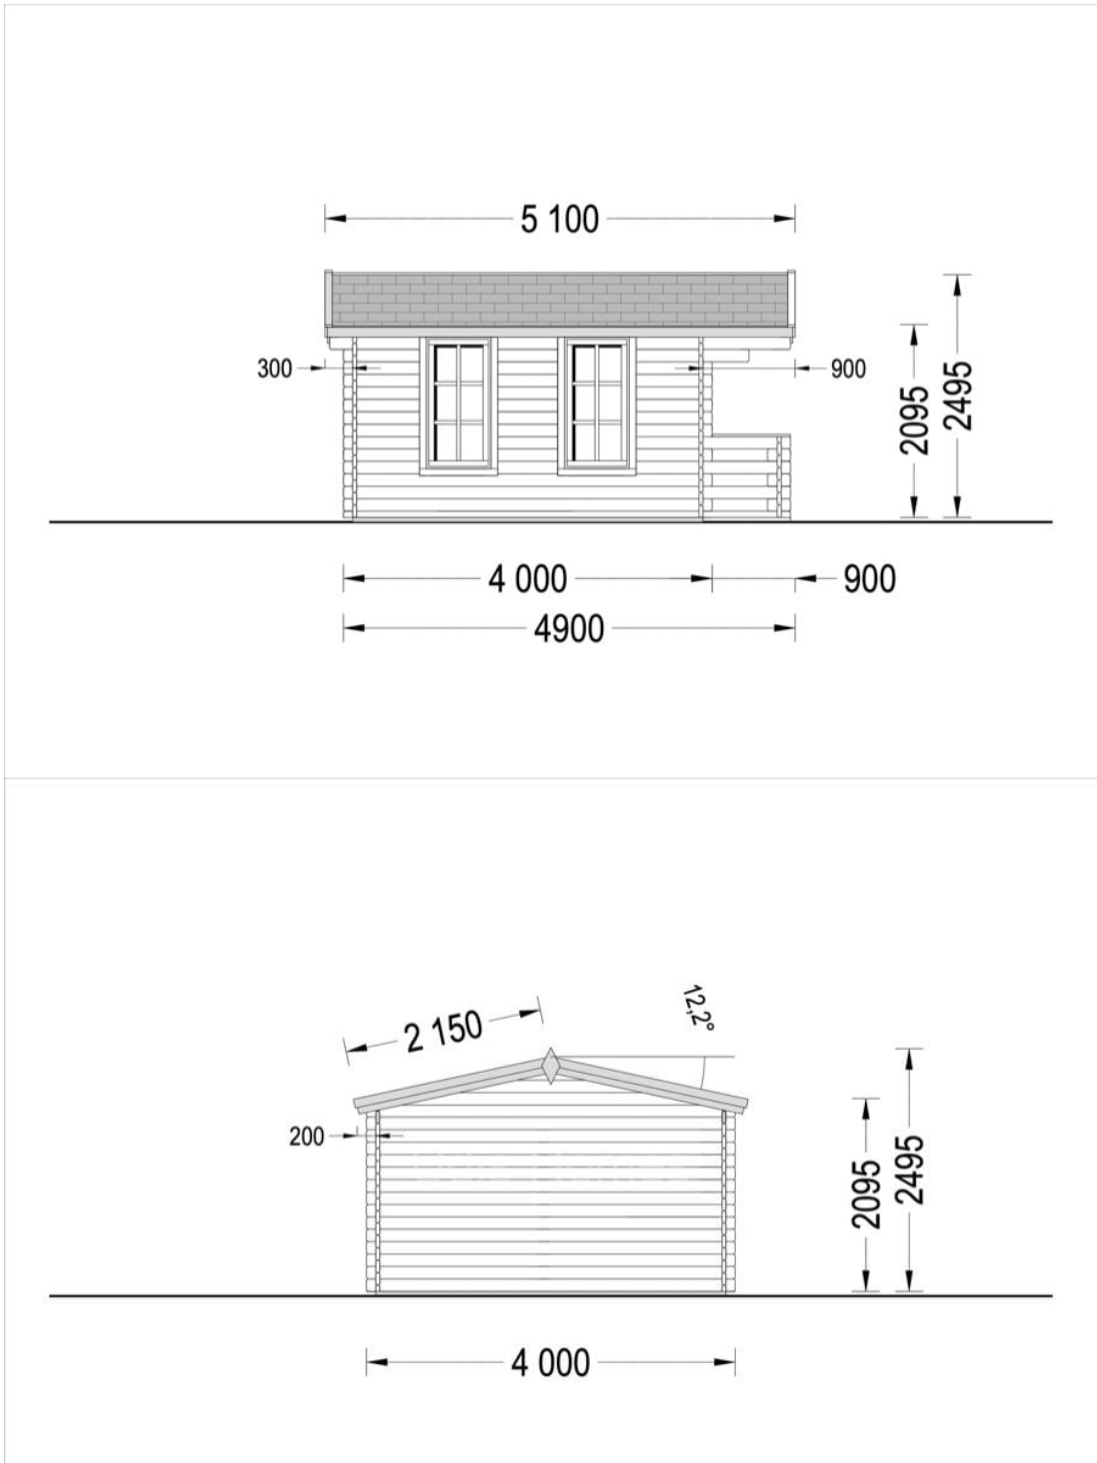

CASUTA DIN LEMN ACVILA (44 MM), 4×5 M, 20 M²

Prodot #AV1081

PREȚUL PRODUSULUI: 6611 € (~~7321~~)

Pretul include: grinzi de fundatie tratate in autoclava, pereti (grinzi imbinare nut si feder pe cant si chertate la capete), podea (dusumea 20 mm imbinare nut si feder), usi si ferestre din lemn cu geam termopan (4/6/4, spatiu

SPECIFICATIILE SI IMAGINILE TEHNICE

SPECIFICATIILE TEHNICE

Dimensiuni ferestre	3* 70 x 144 cm
Grosime perete	44 mm
Inaltime la coama	248 cm
Inaltime la streasina	213 cm
Material	Pin nordic natural,crescut lent
Material acoperis	Placi de grosime 19-20 mm (Nut și Feder inclus)
Material de podea	Placi de grosime 19-20 mm (Nut și Feder inclus)
Material invelitoare	Optional
Sageac	70cm
Tratament pentru lemn	Opțional
Usa latime x inaltime	1* 161 cm x 192 cm