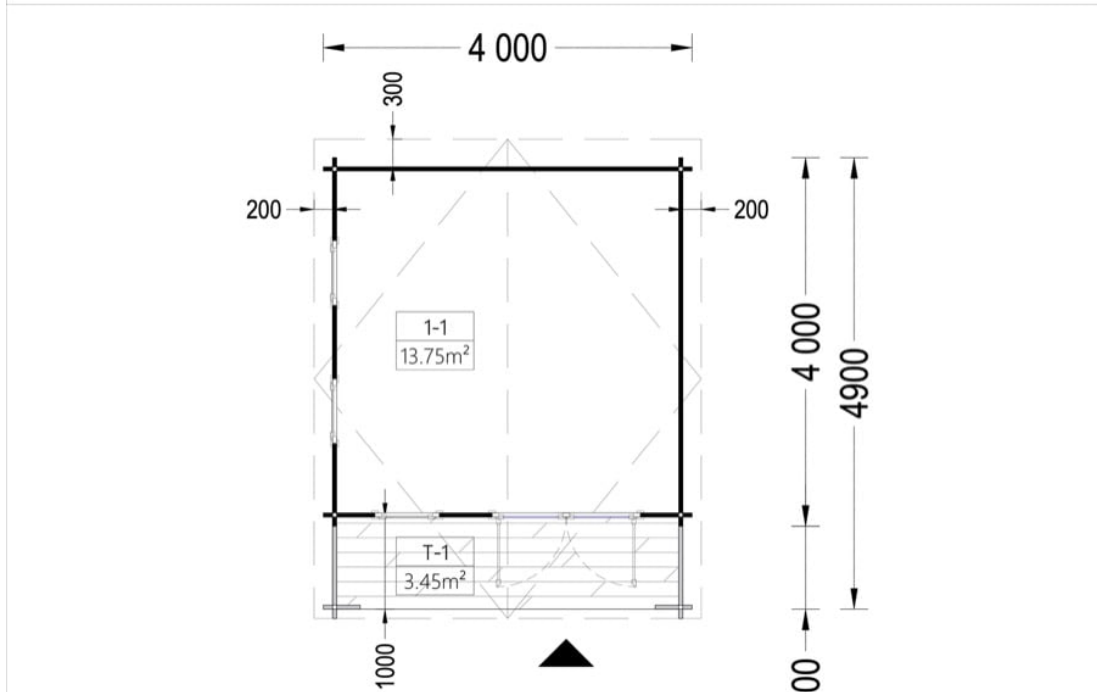

CASUTA DIN LEMN ACVILA (44 MM), 4×5 M, 20 M²

Prodot #AV1081

PREȚUL PRODUSULUI: 6611 € (~~7321~~)

Pretul include: grinzi de fundatie tratate in autoclava, pereti (grinzi imbinare nut si feder pe cant si chertate la capete), podea (dusumea 20 mm imbinare nut si feder), usi si ferestre din lemn cu geam termopan (4/6/4, spatiu

SPECIFICATIILE SI IMAGINILE TEHNICE

SPECIFICATIILE TEHNICE

Dimensiuni ferestre	3* 70 x 144 cm
Grosime perete	44 mm
Inaltime la coama	248 cm
Inaltime la streasina	213 cm
Material	Pin nordic natural,crescut lent
Material acoperis	Placi de grosime 19-20 mm (Nut și Feder inclus)
Material de podea	Placi de grosime 19-20 mm (Nut și Feder inclus)
Material invelitoare	Optional
Sageac	70cm
Tratament pentru lemn	Opțional
Usa latime x inaltime	1* 161 cm x 192 cm