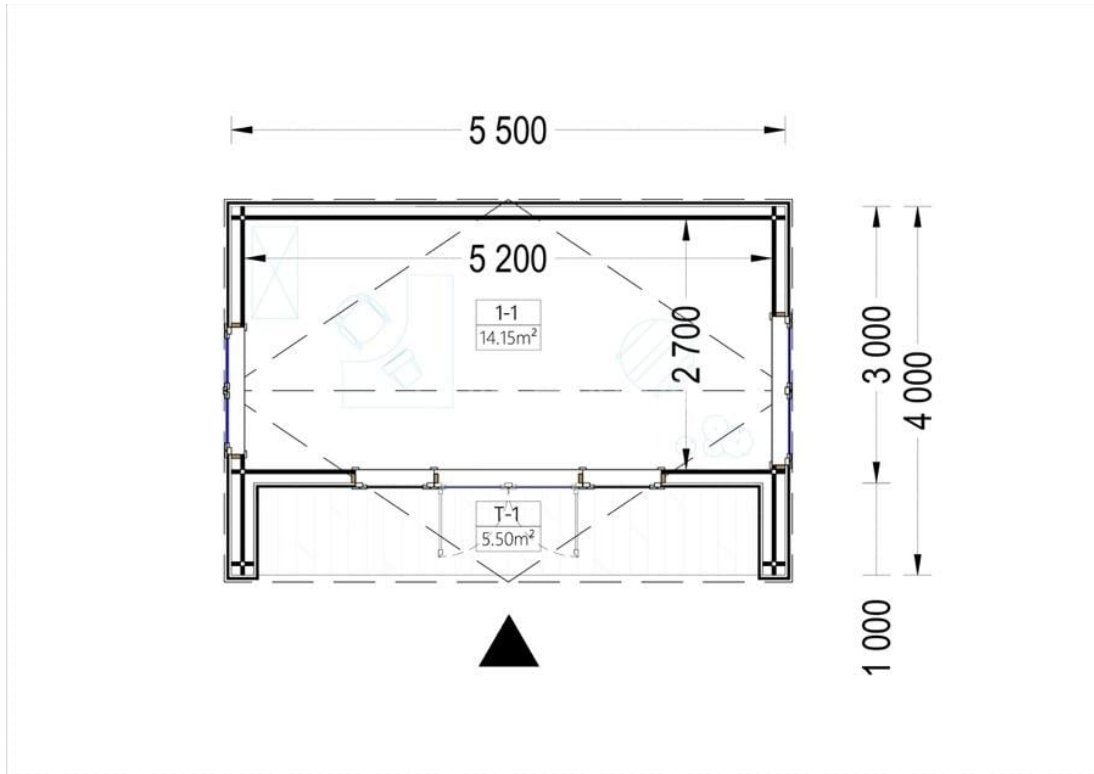

## **BIROU DE GRADINA DIN LEMN LUCIA (44 MM + PLACARE), 5,5×4 M, 16,5 M<sup>2</sup>**

Produs #AV8013

**PRETUL PRODUSULUI: 10835 € (~~10835~~)**

*Pretul include: grinzi de fundatie tratate in autoclava, pereti (grinzi imbinare nut si feder pe cant si chertate la capete), podea (dusumea 20 mm imbinare nut si feder), usi si ferestre din lemn cu geam termopan (4/6/4, spatiu aer), acoperis (partea lemnoasa), fenerie, proiect tehnic, TVA, tratamentul lemnului interior/exterior impotriva anticariilor, antimucegaiului si antiputregaiului.*

## SPECIFICATIILE TEHNICE

Dimensiuni ferestre	1* 138 cm x 105 cm 4* 85 cm x 192 cm
Grosime perete	44 mm + Placare
Inaltime la coama	249.5cm
Inaltime la streasina	209.5cm
Material	Pin nordic natural, crescut lent
Material acoperis	Placi de grosime 18-20 mm (Nut și Feder inclus)
Material de podea	Placi de grosime 18-20 mm (Nut și Feder inclus)
Material invelitoare	Optional
Suprafata acoperis	24 mp
Total metri patrati	22 m <sup>2</sup> 25-28m <sup>2</sup>
Usa latime x inaltime	1* 161 cm x 192 cm