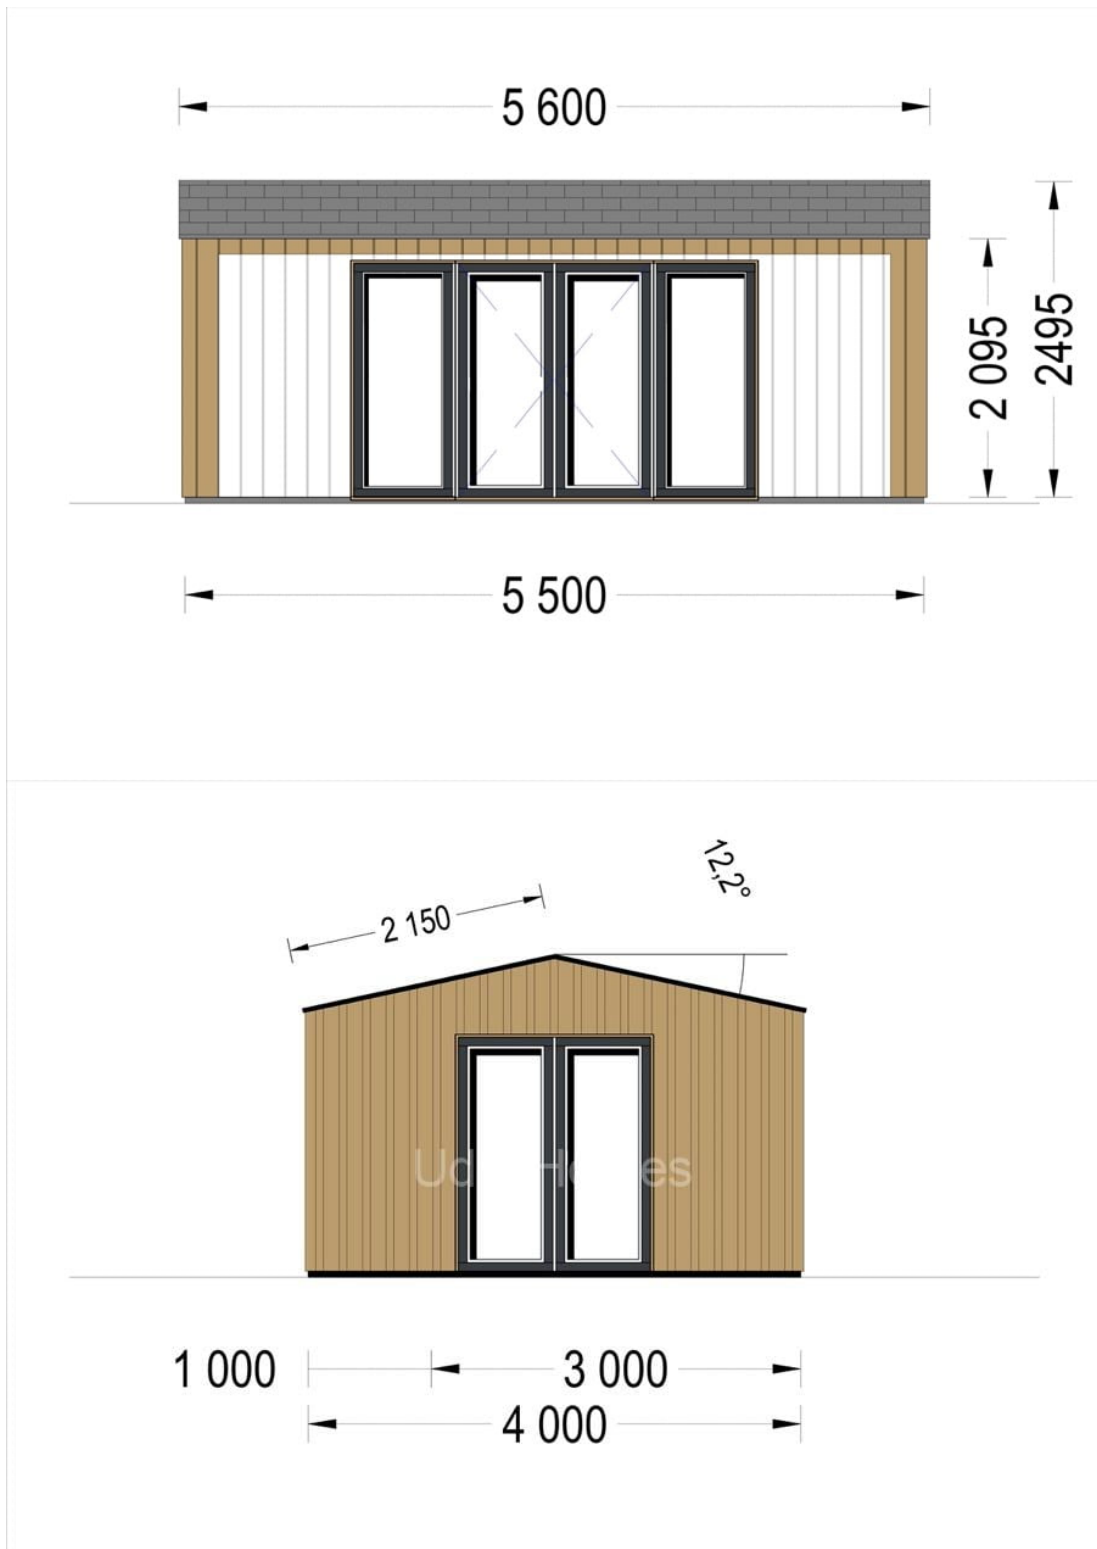

## **BIROU DE GRADINA DIN LEMN LUCIA (44 MM + PLACARE), 5,5×4 M, 16,5 M<sup>2</sup>**

Produs #AV8013

**PRETUL PRODUSULUI: 10835 € (~~10835~~)**

*Pretul include: grinzi de fundatie tratate in autoclava, pereti (grinzi imbinare nut si feder pe cant si chertate la capete), podea (dusumea 20 mm imbinare nut si feder), usi si ferestre din lemn cu geam termopan (4/6/4, spatiu aer), acoperis (partea lemnoasa), fenerie, proiect tehnic, TVA, tratamentul lemnului interior/exterior impotriva anticariilor, antimucegaiului si antiputregaiului.*

*Oferta a fost descarcata la data de: 2025-03-24*

*Viziteaza site-ul nostru pentru pretul actualizat.*

*Material Pin si Molid Nordic*  
*Grinzi de fundatie tratate in autoclava*  
*Pereti opusi interschimbabili*  
*Podea cu nut si feder inclus (in functie de modelul ales)*  
*Usi si ferestre rezistente la umiditate*  
*Feroneria inclusa*  
*Asterala cu suport intarit*  
*TVA inclus*  
*Proiect tehnic*  
*Rezistenta mai buna la putregai, mucegai si carii*  
*Fabricat protejand padurile*

## SPECIFICATIILE TEHNICE

Dimensiuni ferestre	1* 138 cm x 105 cm 4* 85 cm x 192 cm
Grosime perete	44 mm + Placare
Inaltime la coama	249.5cm
Inaltime la streasina	209.5cm
Material	Pin nordic natural, crescut lent
Material acoperis	Placi de grosime 18-20 mm (Nut și Feder inclus)
Material de podea	Placi de grosime 18-20 mm (Nut și Feder inclus)
Material invelitoare	Optional
Suprafata acoperis	24 mp
Total metri patrati	22 m <sup>2</sup> 25-28m <sup>2</sup>
Usa latime x inaltime	1* 161 cm x 192 cm