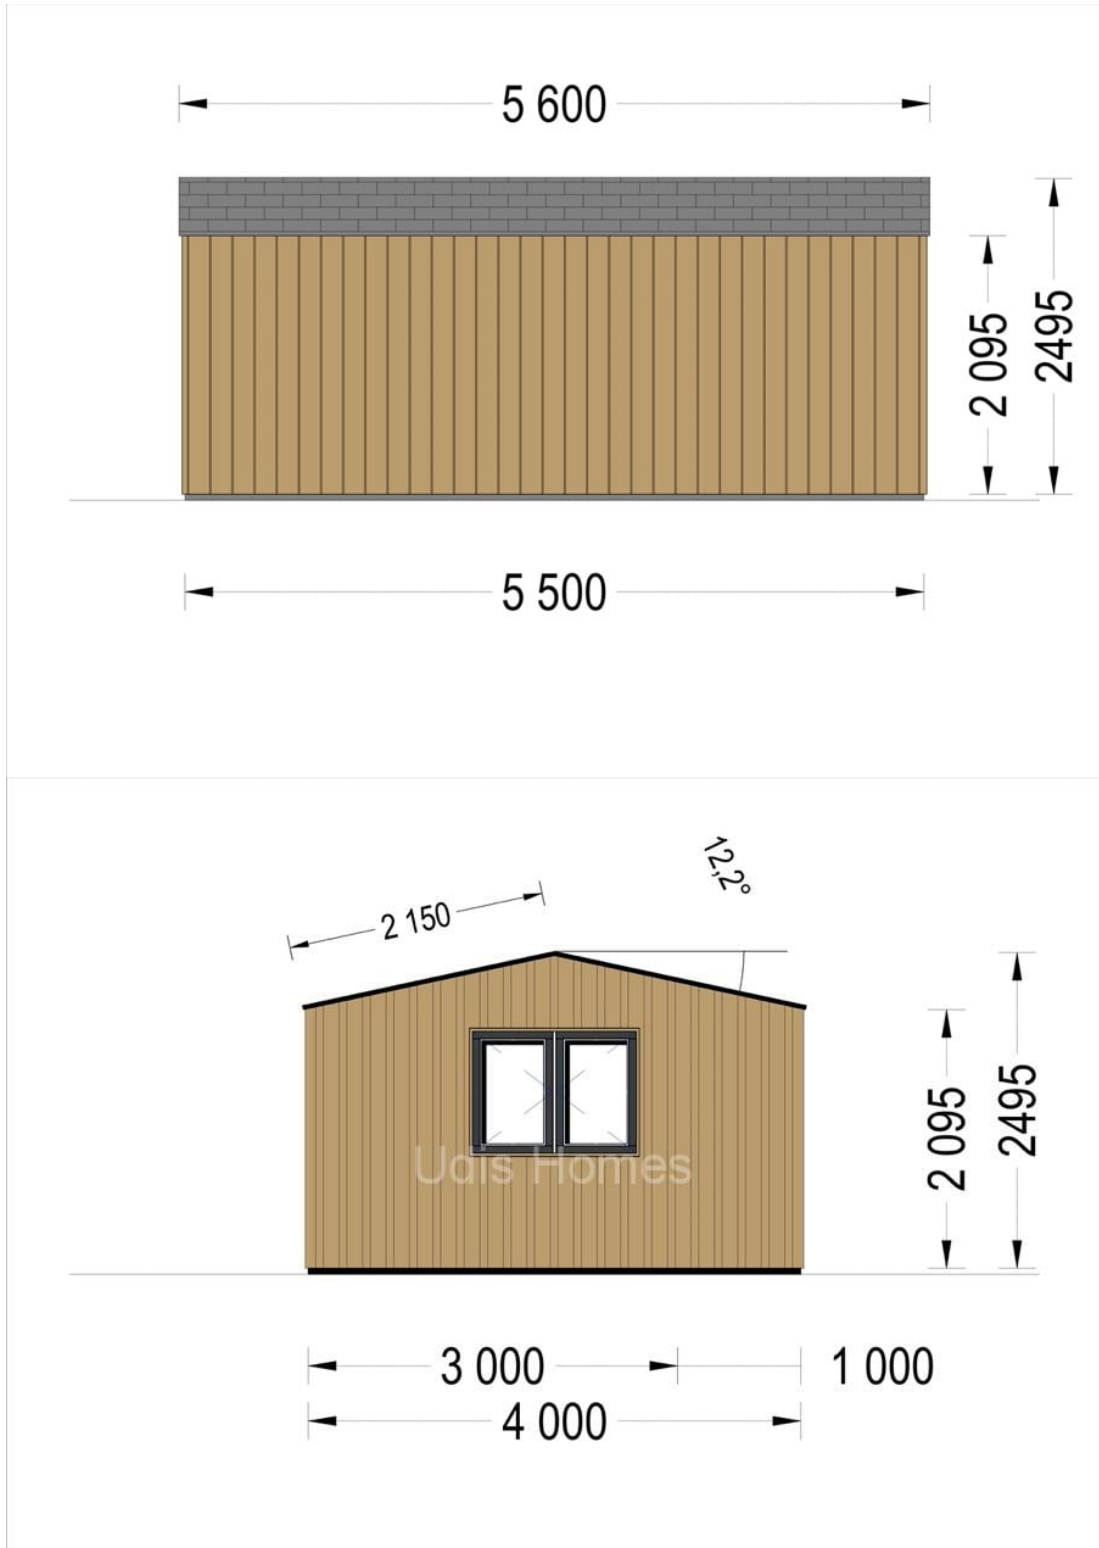

## **BIROU DE GRADINA DIN LEMN LUCIA (44 MM + PLACARE), 5,5×4 M, 16,5 M<sup>2</sup>**

Produs #AV8013

**PRETUL PRODUSULUI: 10835 € (~~10835~~)**

*Pretul include: grinzi de fundatie tratate in autoclava, pereti (grinzi imbinare nut si feder pe cant si chertate la capete), podea (dusumea 20 mm imbinare nut si feder), usi si ferestre din lemn cu geam termopan (4/6/4, spatiu aer), acoperis (partea lemnoasa), fenerie, proiect tehnic, TVA, tratamentul lemnului interior/exterior impotriva anticariilor, antimucegaiului si antiputregaiului.*

*Oferta a fost descarcata la data de: 2025-03-24*

*Viziteaza site-ul nostru pentru pretul actualizat.*

*Material Pin si Molid Nordic*  
*Grinzi de fundatie tratate in autoclava*  
*Pereti opusi interschimbabili*  
*Podea cu nut si feder inclus (in functie de modelul ales)*  
*Usi si ferestre rezistente la umiditate*  
*Feroneria inclusa*  
*Asterala cu suport intarit*  
*TVA inclus*  
*Proiect tehnic*  
*Rezistenta mai buna la putregai, mucegai si carii*  
*Fabricat protejand padurile*

## SPECIFICATIILE TEHNICE

Dimensiuni ferestre	1* 138 cm x 105 cm 4* 85 cm x 192 cm
Grosime perete	44 mm + Placare
Inaltime la coama	249.5cm
Inaltime la streasina	209.5cm
Material	Pin nordic natural, crescut lent
Material acoperis	Placi de grosime 18-20 mm (Nut și Feder inclus)
Material de podea	Placi de grosime 18-20 mm (Nut și Feder inclus)
Material invelitoare	Optional
Suprafata acoperis	24 mp
Total metri patrati	22 m <sup>2</sup> 25-28m <sup>2</sup>
Usa latime x inaltime	1* 161 cm x 192 cm