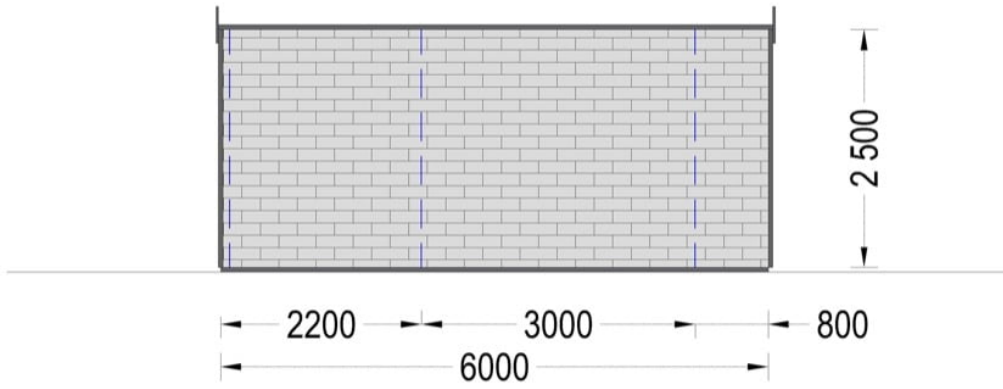

CASUTA DE CAMPING CRISAN (44 MM) 4×6 M ,24 M²

Produs #AV2341

PRETUL PRODUSULUI: 7820 € (~~7820~~)

Pretul include: grinzi de fundatie tratate in autoclava, pereti (grinzi imbinare nut si feder pe cant si chertate la capete), podea (dusumea 20 mm imbinare nut si feder), usi si ferestre din lemn cu geam termopan (4/6/4, spatiu

SPECIFICATIILE SI IMAGINILE TEHNICE

SPECIFICATIILE TEHNICE

Dimensiuni externe	400 x 600 cm
Dimensiuni ferestre	1* 70 cm x 105 cm, 1* 90cm x 39 cm
Grosime perete	44 mm
Inaltime la coama	250 cm
Material	Pin nordic natural,crescut lent
Material de podea	Placi de grosime 19-20 mm (Nut și Feder inclus)
Material invelitoare	Optional
Sageac	10 cm
Suprafata acoperis	40 m ²
Total metri patrati	24 m ²
Usa latime x inaltime	1* 161 x 192 cm; 2* 70 x 192 cm