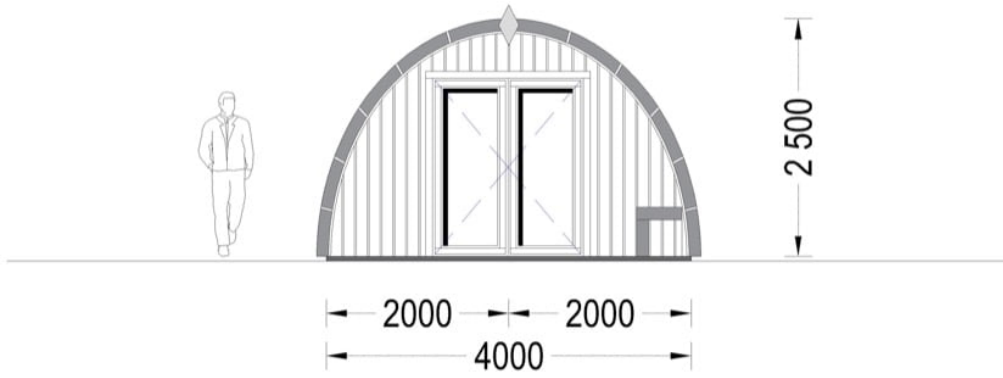

CASUTA DE CAMPING CRISAN (44 MM) 4×6 M ,24 M²

Produs #AV2341

PRETUL PRODUSULUI: 7820 € (~~7820~~)

Pretul include: grinzi de fundatie tratate in autoclava, pereti (grinzi imbinare nut si feder pe cant si chertate la capete), podea (dusumea 20 mm imbinare nut si feder), usi si ferestre din lemn cu geam termopan (4/6/4, spatiu

SPECIFICATIILE SI IMAGINILE TEHNICE

SPECIFICATIILE TEHNICE

Dimensiuni externe	400 x 600 cm
Dimensiuni ferestre	1* 70 cm x 105 cm, 1* 90cm x 39 cm
Grosime perete	44 mm
Inaltime la coama	250 cm
Material	Pin nordic natural,crescut lent
Material de podea	Placi de grosime 19-20 mm (Nut și Feder inclus)
Material invelitoare	Optional
Sageac	10 cm
Suprafata acoperis	40 m ²
Total metri patrati	24 m ²
Usa latime x inaltime	1* 161 x 192 cm; 2* 70 x 192 cm