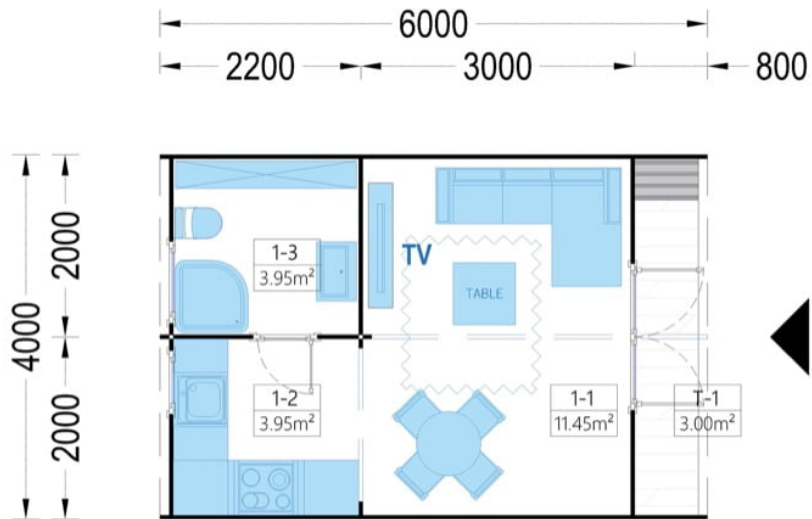

CASUTA DE CAMPING CRISAN (44 MM) 4×6 M ,24 M²

Produs #AV2341

PRETUL PRODUSULUI: 7820 € (~~7820~~)

Pretul include: grinzi de fundatie tratate in autoclava, pereti (grinzi imbinare nut si feder pe cant si chertate la capete), podea (dusumea 20 mm imbinare nut si feder), usi si ferestre din lemn cu geam termopan (4/6/4, spatiu

SPECIFICATIILE SI IMAGINILE TEHNICE

SPECIFICATIILE TEHNICE

Dimensiuni externe	400 x 600 cm
Dimensiuni ferestre	1* 70 cm x 105 cm, 1* 90cm x 39 cm
Grosime perete	44 mm
Inaltime la coama	250 cm
Material	Pin nordic natural,crescut lent
Material de podea	Placi de grosime 19-20 mm (Nut și Feder inclus)
Material invelitoare	Optional
Sageac	10 cm
Suprafata acoperis	40 m ²
Total metri patrati	24 m ²
Usa latime x inaltime	1* 161 x 192 cm; 2* 70 x 192 cm