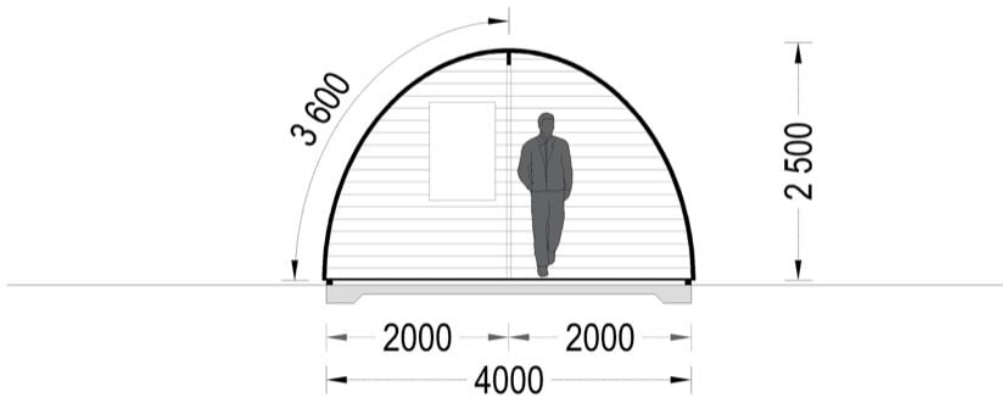

CASUTA DE CAMPING CRISAN (44 MM) 4×6 M ,24 M²

Produs #AV2341

PRETUL PRODUSULUI: 7820 € (~~7820~~)

Pretul include: grinzi de fundatie tratate in autoclava, pereti (grinzi imbinare nut si feder pe cant si chertate la capete), podea (dusumea 20 mm imbinare nut si feder), usi si ferestre din lemn cu geam termopan (4/6/4, spatiu

SPECIFICATIILE SI IMAGINILE TEHNICE

SPECIFICATIILE TEHNICE

Dimensiuni externe	400 x 600 cm
Dimensiuni ferestre	1* 70 cm x 105 cm, 1* 90cm x 39 cm
Grosime perete	44 mm
Inaltime la coama	250 cm
Material	Pin nordic natural,crescut lent
Material de podea	Placi de grosime 19-20 mm (Nut și Feder inclus)
Material invelitoare	Optional
Sageac	10 cm
Suprafata acoperis	40 m ²
Total metri patrati	24 m ²
Usa latime x inaltime	1* 161 x 192 cm; 2* 70 x 192 cm