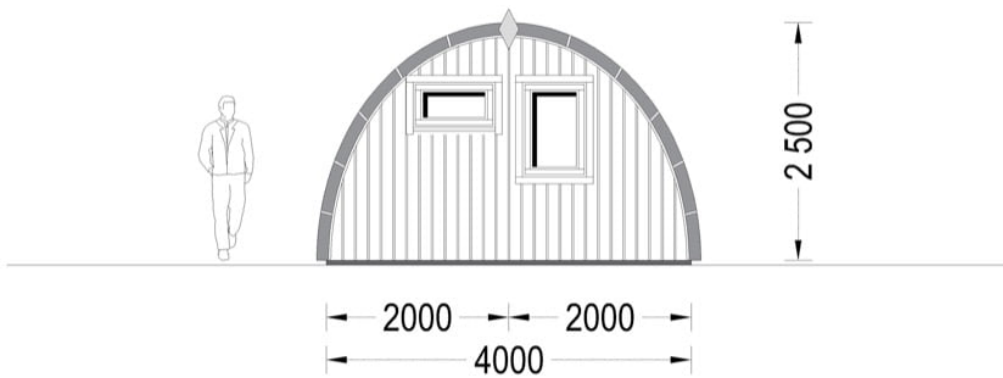

CASUTA DE CAMPING CRISAN (44 MM) 4×6 M ,24 M²

Produs #AV2341

PRETUL PRODUSULUI: 7820 € (~~7820~~)

Pretul include: grinzi de fundatie tratate in autoclava, pereti (grinzi imbinare nut si feder pe cant si chertate la capete), podea (dusumea 20 mm imbinare nut si feder), usi si ferestre din lemn cu geam termopan (4/6/4, spatiu

SPECIFICATIILE SI IMAGINILE TEHNICE

SPECIFICATIILE TEHNICE

Dimensiuni externe	400 x 600 cm
Dimensiuni ferestre	1* 70 cm x 105 cm, 1* 90cm x 39 cm
Grosime perete	44 mm
Inaltime la coama	250 cm
Material	Pin nordic natural,crescut lent
Material de podea	Placi de grosime 19-20 mm (Nut și Feder inclus)
Material invelitoare	Optional
Sageac	10 cm
Suprafata acoperis	40 m ²
Total metri patrati	24 m ²
Usa latime x inaltime	1* 161 x 192 cm; 2* 70 x 192 cm