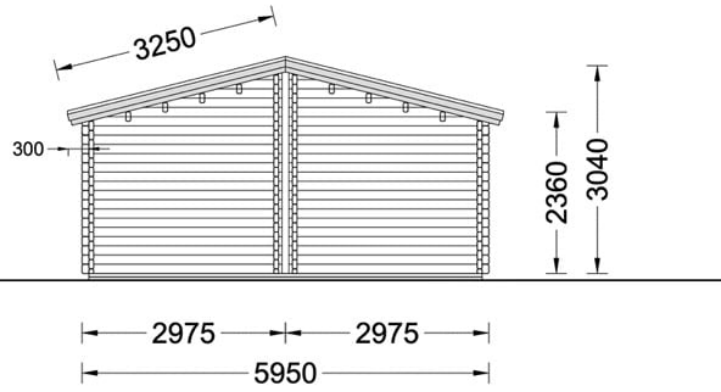

CASA DIN LEMN CU TERASA AURORA (66 MM) 6×10 M 60 M²

Produs #AV1686

PRETUL PRODUSULUI: 21135 € (~~24135~~)

Pretul include: grinzi de fundatie tratate in autoclava, pereti (grinzi imbinare nut si feder pe cant si chertate la capete), podea (dusumea 20 mm imbinare nut si feder), usi si ferestre din lemn cu geam termopan (4/6/4, spatiu

SPECIFICATIILE SI IMAGINILE TEHNICE

SPECIFICATIILE TEHNICE

Dimensiuni externe	1000 cm x 595 cm
Dimensiuni ferestre	1* 70cm x 105cm; 3* 138cm x 105cm
Grosime perete	66 mm
Inaltime la coama	304 cm
Inaltime la streasina	236 cm
Material	Pin nordic natural, crescut lent
Material acoperis	Placi de grosime 19-20 mm (Nut și Feder inclus)
Material invelitoare	Optional
Total metri patrati	60 m ²
Tratament pentru lemn	Opțional
Usa latime x inaltime	3* 85cm x 192cm; 2* 161cm x 192cm