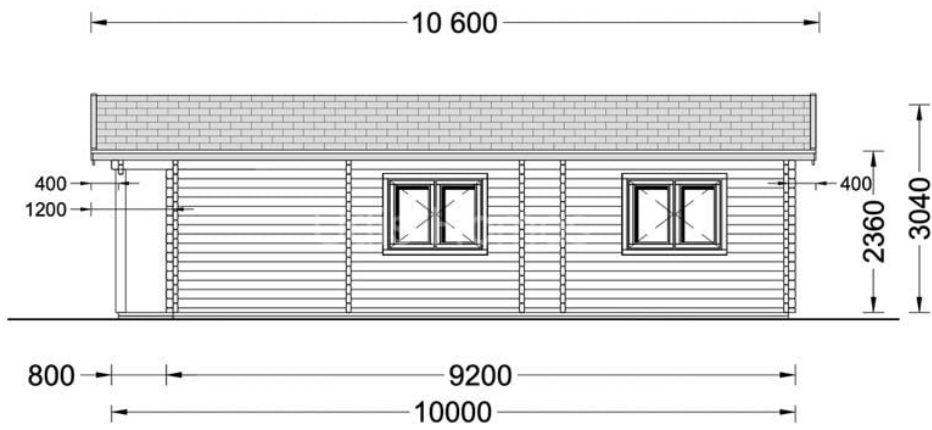

CASA DIN LEMN CU TERASA AURORA (66 MM) 6×10 M 60 M²

Produs #AV1686

PRETUL PRODUSULUI: 21135 € (~~24135~~)

Pretul include: grinzi de fundatie tratate in autoclava, pereti (grinzi imbinare nut si feder pe cant si chertate la capete), podea (dusumea 20 mm imbinare nut si feder), usi si ferestre din lemn cu geam termopan (4/6/4, spatiu

SPECIFICATIILE SI IMAGINILE TEHNICE

SPECIFICATIILE TEHNICE

Dimensiuni externe	1000 cm x 595 cm
Dimensiuni ferestre	1* 70cm x 105cm; 3* 138cm x 105cm
Grosime perete	66 mm
Inaltime la coama	304 cm
Inaltime la streasina	236 cm
Material	Pin nordic natural, crescut lent
Material acoperis	Placi de grosime 19-20 mm (Nut și Feder inclus)
Material invelitoare	Optional
Total metri patrati	60 m ²
Tratament pentru lemn	Opțional
Usa latime x inaltime	3* 85cm x 192cm; 2* 161cm x 192cm