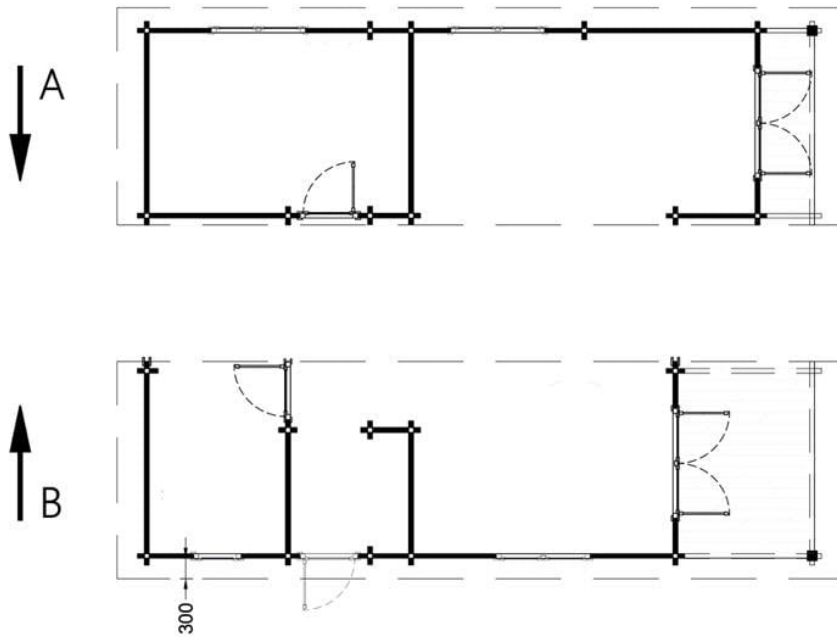

CASA DIN LEMN CU TERASA AURORA (66 MM) 6×10 M 60 M²

Produs #AV1686

PRETUL PRODUSULUI: 21135 € (~~24135~~)

Pretul include: grinzi de fundatie tratate in autoclava, pereti (grinzi imbinare nut si feder pe cant si chertate la capete), podea (dusumea 20 mm imbinare nut si feder), usi si ferestre din lemn cu geam termopan (4/6/4, spatiu

SPECIFICATIILE SI IMAGINILE TEHNICE

SPECIFICATIILE TEHNICE

Dimensiuni externe	1000 cm x 595 cm
Dimensiuni ferestre	1* 70cm x 105cm; 3* 138cm x 105cm
Grosime perete	66 mm
Inaltime la coama	304 cm
Inaltime la streasina	236 cm
Material	Pin nordic natural, crescut lent
Material acoperis	Placi de grosime 19-20 mm (Nut și Feder inclus)
Material invelitoare	Optional
Total metri patrati	60 m ²
Tratament pentru lemn	Opțional
Usa latime x inaltime	3* 85cm x 192cm; 2* 161cm x 192cm