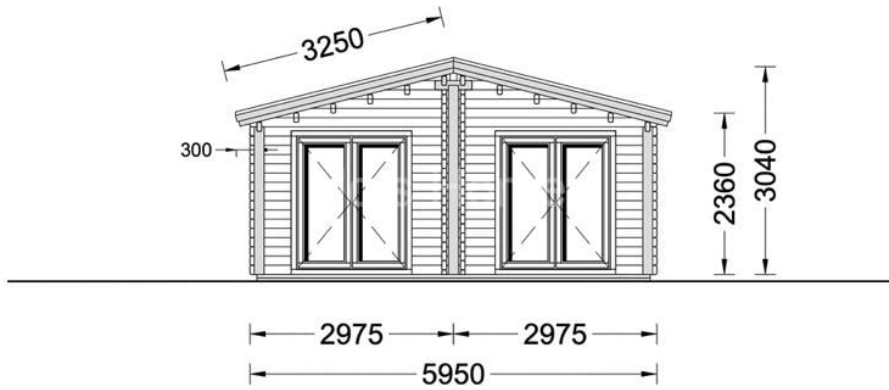

CASA DIN LEMN CU TERASA AURORA (66 MM) 6×10 M 60 M²

Produs #AV1686

PRETUL PRODUSULUI: 21135 € (~~24135~~)

Pretul include: grinzi de fundatie tratate in autoclava, pereti (grinzi imbinare nut si feder pe cant si chertate la capete), podea (dusumea 20 mm imbinare nut si feder), usi si ferestre din lemn cu geam termopan (4/6/4, spatiu

SPECIFICATIILE SI IMAGINILE TEHNICE

SPECIFICATIILE TEHNICE

Dimensiuni externe	1000 cm x 595 cm
Dimensiuni ferestre	1* 70cm x 105cm; 3* 138cm x 105cm
Grosime perete	66 mm
Inaltime la coama	304 cm
Inaltime la streasina	236 cm
Material	Pin nordic natural, crescut lent
Material acoperis	Placi de grosime 19-20 mm (Nut și Feder inclus)
Material invelitoare	Optional
Total metri patrati	60 m ²
Tratament pentru lemn	Opțional
Usa latime x inaltime	3* 85cm x 192cm; 2* 161cm x 192cm