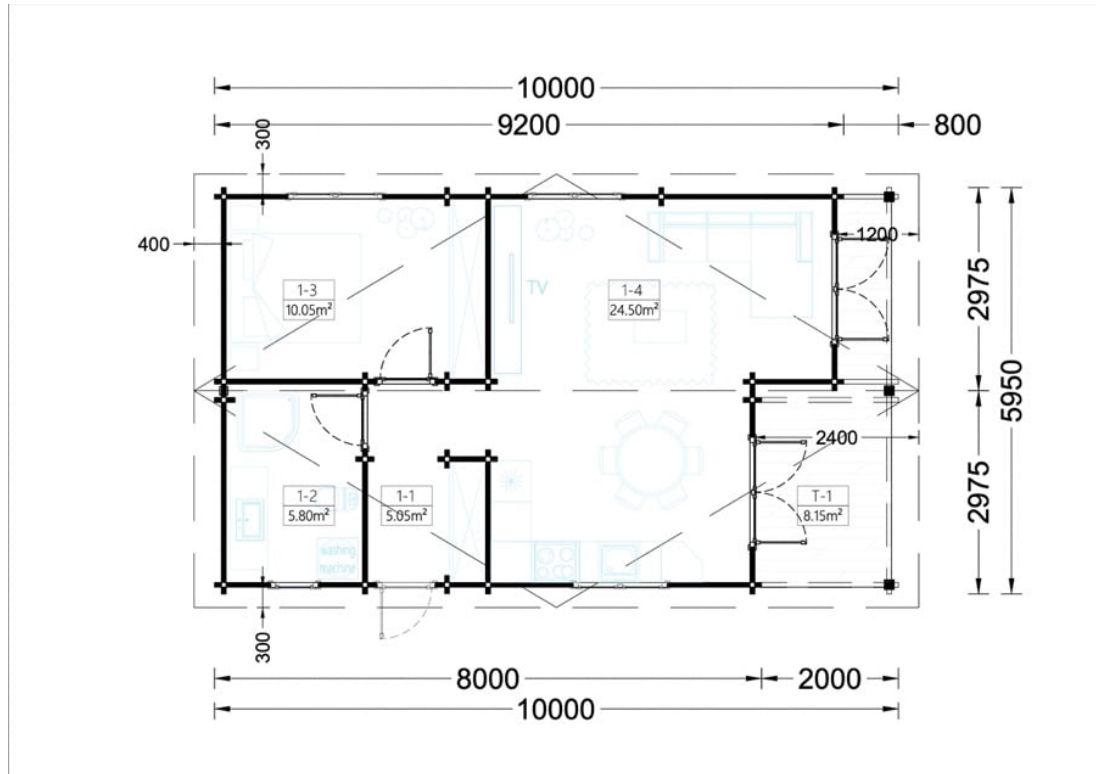

CASA DIN LEMN CU TERASA AURORA (66 MM) 6×10 M 60 M²

Produs #AV1686

PRETUL PRODUSULUI: 21135 € (~~24135~~)

Pretul include: grinzi de fundatie tratate in autoclava, pereti (grinzi imbinare nut si feder pe cant si chertate la capete), podea (dusumea 20 mm imbinare nut si feder), usi si ferestre din lemn cu geam termopan (4/6/4, spatiu

SPECIFICATIILE SI IMAGINILE TEHNICE

SPECIFICATIILE TEHNICE

Dimensiuni externe	1000 cm x 595 cm
Dimensiuni ferestre	1* 70cm x 105cm; 3* 138cm x 105cm
Grosime perete	66 mm
Inaltime la coama	304 cm
Inaltime la streasina	236 cm
Material	Pin nordic natural, crescut lent
Material acoperis	Placi de grosime 19-20 mm (Nut și Feder inclus)
Material invelitoare	Optional
Total metri patrati	60 m ²
Tratament pentru lemn	Opțional
Usa latime x inaltime	3* 85cm x 192cm; 2* 161cm x 192cm