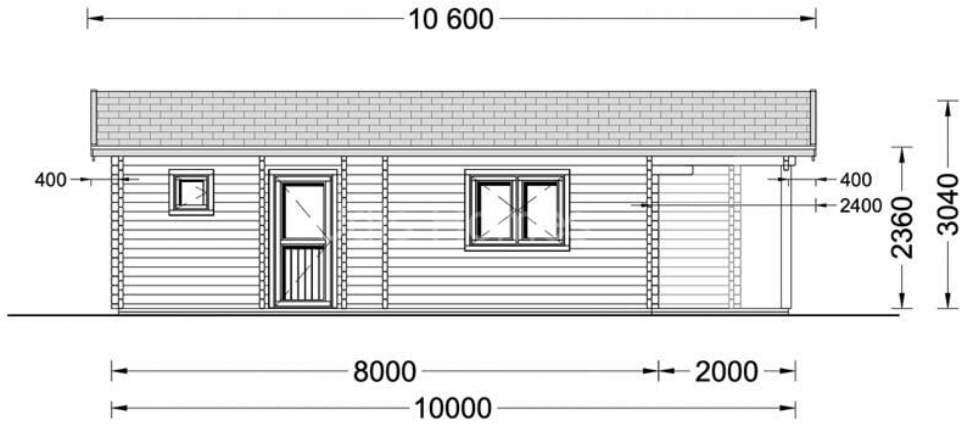

CASA DIN LEMN CU TERASA AURORA (66 MM) 6×10 M 60 M²

Produs #AV1686

PRETUL PRODUSULUI: 21135 € (~~24135~~)

Pretul include: grinzi de fundatie tratate in autoclava, pereti (grinzi imbinare nut si feder pe cant si chertate la capete), podea (dusumea 20 mm imbinare nut si feder), usi si ferestre din lemn cu geam termopan (4/6/4, spatiu

SPECIFICATIILE SI IMAGINILE TEHNICE

SPECIFICATIILE TEHNICE

Dimensiuni externe	1000 cm x 595 cm
Dimensiuni ferestre	1* 70cm x 105cm; 3* 138cm x 105cm
Grosime perete	66 mm
Inaltime la coama	304 cm
Inaltime la streasina	236 cm
Material	Pin nordic natural, crescut lent
Material acoperis	Placi de grosime 19-20 mm (Nut și Feder inclus)
Material invelitoare	Optional
Total metri patrati	60 m ²
Tratament pentru lemn	Opțional
Usa latime x inaltime	3* 85cm x 192cm; 2* 161cm x 192cm