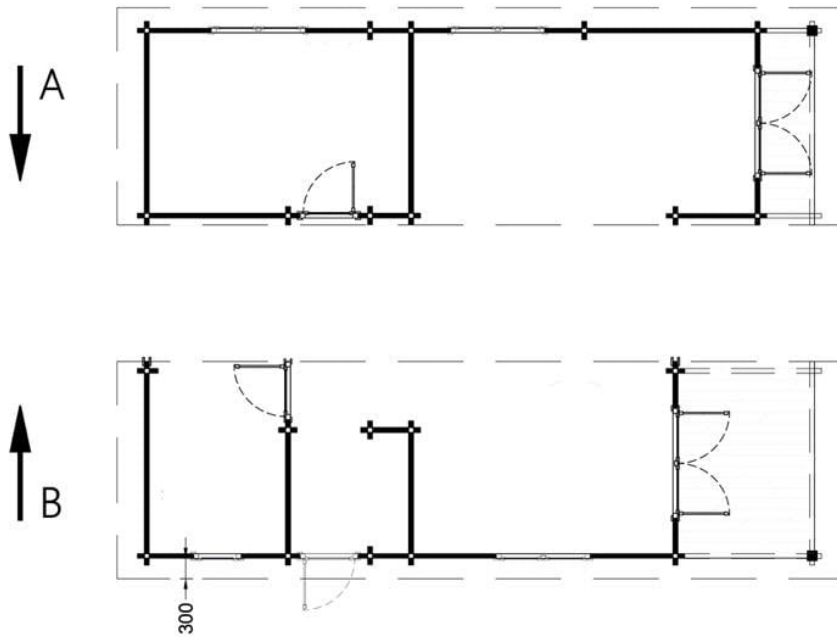

CASA DIN LEMN CU TERASA AURORA (66 MM) 6×10 M 60 M²

Prodot #AV1686

PRETUL PRODUSULUI: 21135 € (~~24135~~)

Pretul include: grinzi de fundatie tratate in autoclava, pereti (grinzi imbinare nut si feder pe cant si chertate la capete), podea (dusumea 20 mm imbinare nut si feder), usi si ferestre din lemn cu geam termopan (4/6/4, spatiu

SPECIFICATIILE SI IMAGINILE TEHNICE

SPECIFICATIILE TEHNICE

Dimensiuni externe	1000 cm x 595 cm
Dimensiuni ferestre	1* 70cm x 105cm; 3* 138cm x 105cm
Grosime perete	66 mm
Inaltime la coama	304 cm
Inaltime la streasina	236 cm
Material	Pin nordic natural, crescut lent
Material acoperis	Placi de grosime 19-20 mm (Nut și Feder inclus)
Material invelitoare	Optional
Total metri patrati	60 m ²
Tratament pentru lemn	Opțional
Usa latime x inaltime	3* 85cm x 192cm; 2* 161cm x 192cm