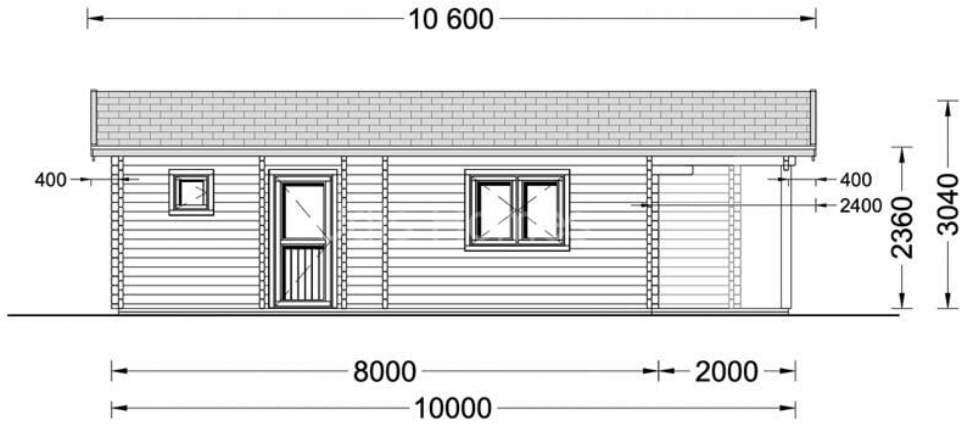

CASA DIN LEMN CU TERASA AURORA (66 MM) 6×10 M 60 M²

Prodot #AV1686

PRETUL PRODUSULUI: 21135 € (~~24135~~)

Pretul include: grinzi de fundatie tratate in autoclava, pereti (grinzi imbinare nut si feder pe cant si chertate la capete), podea (dusumea 20 mm imbinare nut si feder), usi si ferestre din lemn cu geam termopan (4/6/4, spatiu

SPECIFICATIILE SI IMAGINILE TEHNICE

SPECIFICATIILE TEHNICE

Dimensiuni externe	1000 cm x 595 cm
Dimensiuni ferestre	1* 70cm x 105cm; 3* 138cm x 105cm
Grosime perete	66 mm
Inaltime la coama	304 cm
Inaltime la streasina	236 cm
Material	Pin nordic natural, crescut lent
Material acoperis	Placi de grosime 19-20 mm (Nut și Feder inclus)
Material invelitoare	Optional
Total metri patrati	60 m ²
Tratament pentru lemn	Opțional
Usa latime x inaltime	3* 85cm x 192cm; 2* 161cm x 192cm