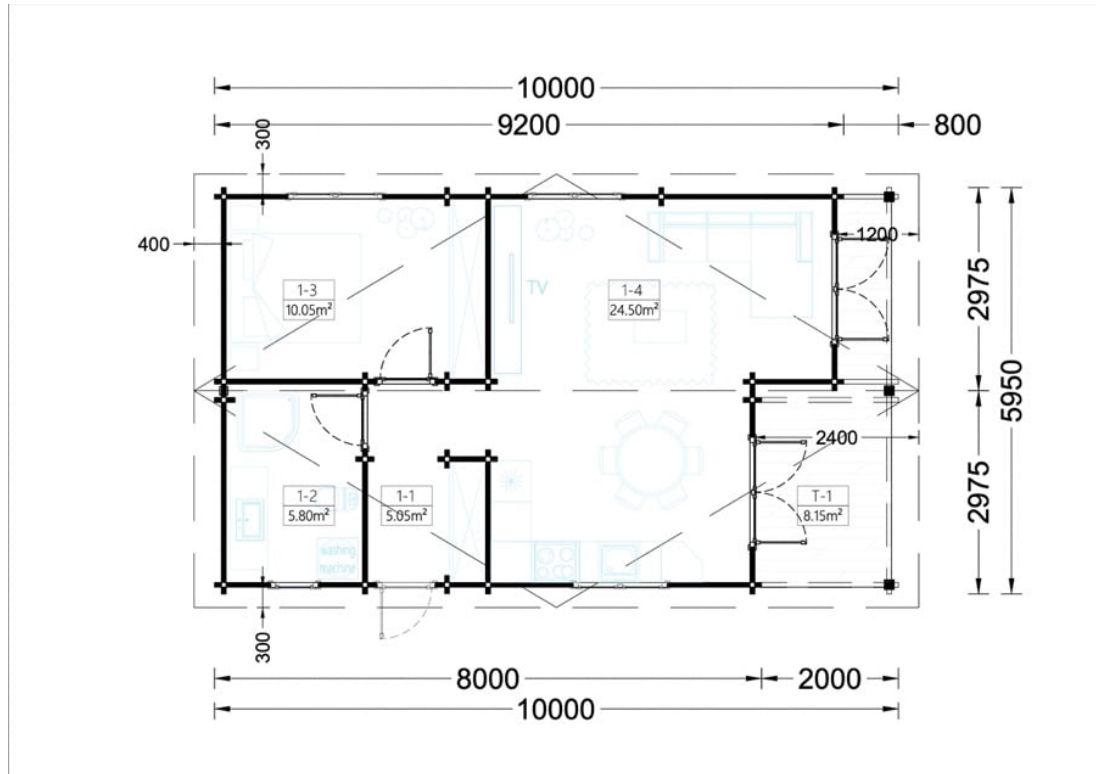

CASA DIN LEMN CU TERASA AURORA (66 MM) 6×10 M 60 M²

Prodot #AV1686

PRETUL PRODUSULUI: 21135 € (~~24135~~)

Pretul include: grinzi de fundatie tratate in autoclava, pereti (grinzi imbinare nut si feder pe cant si chertate la capete), podea (dusumea 20 mm imbinare nut si feder), usi si ferestre din lemn cu geam termopan (4/6/4, spatiu

SPECIFICATIILE SI IMAGINILE TEHNICE

SPECIFICATIILE TEHNICE

Dimensiuni externe	1000 cm x 595 cm
Dimensiuni ferestre	1* 70cm x 105cm; 3* 138cm x 105cm
Grosime perete	66 mm
Inaltime la coama	304 cm
Inaltime la streasina	236 cm
Material	Pin nordic natural, crescut lent
Material acoperis	Placi de grosime 19-20 mm (Nut și Feder inclus)
Material invelitoare	Optional
Total metri patrati	60 m ²
Tratament pentru lemn	Opțional
Usa latime x inaltime	3* 85cm x 192cm; 2* 161cm x 192cm