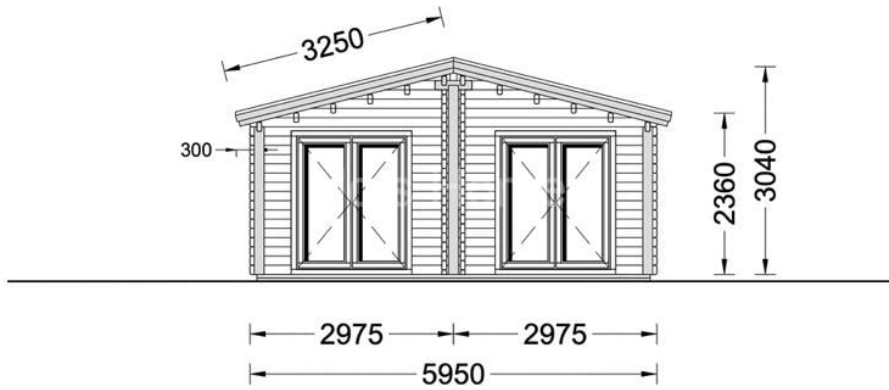

CASA DIN LEMN CU TERASA AURORA (66 MM) 6×10 M 60 M²

Prodot #AV1686

PRETUL PRODUSULUI: 21135 € (~~24135~~)

Pretul include: grinzi de fundatie tratate in autoclava, pereti (grinzi imbinare nut si feder pe cant si chertate la capete), podea (dusumea 20 mm imbinare nut si feder), usi si ferestre din lemn cu geam termopan (4/6/4, spatiu

SPECIFICATIILE SI IMAGINILE TEHNICE

SPECIFICATIILE TEHNICE

Dimensiuni externe	1000 cm x 595 cm
Dimensiuni ferestre	1* 70cm x 105cm; 3* 138cm x 105cm
Grosime perete	66 mm
Inaltime la coama	304 cm
Inaltime la streasina	236 cm
Material	Pin nordic natural, crescut lent
Material acoperis	Placi de grosime 19-20 mm (Nut și Feder inclus)
Material invelitoare	Optional
Total metri patrati	60 m ²
Tratament pentru lemn	Opțional
Usa latime x inaltime	3* 85cm x 192cm; 2* 161cm x 192cm