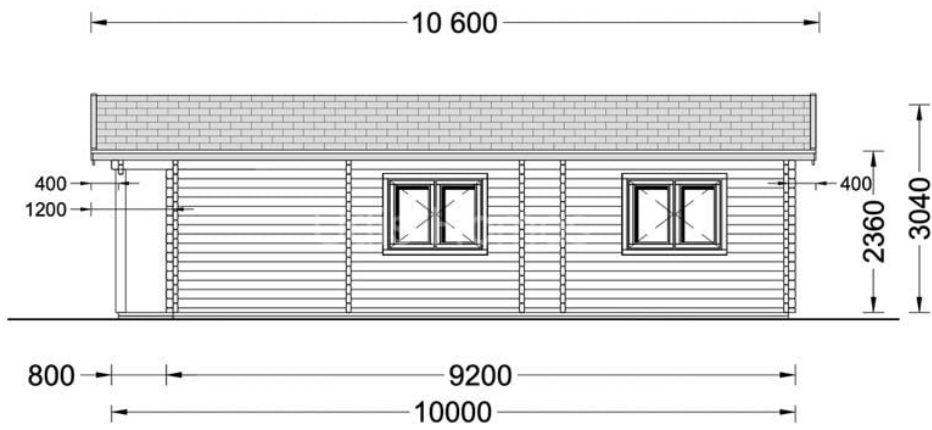

CASA DIN LEMN CU TERASA AURORA (66 MM) 6×10 M 60 M²

Prodot #AV1686

PRETUL PRODUSULUI: 21135 € (~~24135~~)

Pretul include: grinzi de fundatie tratate in autoclava, pereti (grinzi imbinare nut si feder pe cant si chertate la capete), podea (dusumea 20 mm imbinare nut si feder), usi si ferestre din lemn cu geam termopan (4/6/4, spatiu

SPECIFICATIILE SI IMAGINILE TEHNICE

SPECIFICATIILE TEHNICE

Dimensiuni externe	1000 cm x 595 cm
Dimensiuni ferestre	1* 70cm x 105cm; 3* 138cm x 105cm
Grosime perete	66 mm
Inaltime la coama	304 cm
Inaltime la streasina	236 cm
Material	Pin nordic natural, crescut lent
Material acoperis	Placi de grosime 19-20 mm (Nut și Feder inclus)
Material invelitoare	Optional
Total metri patrati	60 m ²
Tratament pentru lemn	Opțional
Usa latime x inaltime	3* 85cm x 192cm; 2* 161cm x 192cm