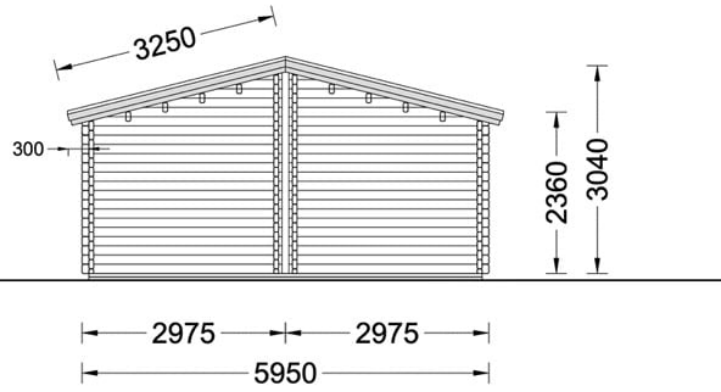

CASA DIN LEMN CU TERASA AURORA (66 MM) 6×10 M 60 M²

Prodot #AV1686

PRETUL PRODUSULUI: 21135 € (~~24135~~)

Pretul include: grinzi de fundatie tratate in autoclava, pereti (grinzi imbinare nut si feder pe cant si chertate la capete), podea (dusumea 20 mm imbinare nut si feder), usi si ferestre din lemn cu geam termopan (4/6/4, spatiu

SPECIFICATIILE SI IMAGINILE TEHNICE

SPECIFICATIILE TEHNICE

Dimensiuni externe	1000 cm x 595 cm
Dimensiuni ferestre	1* 70cm x 105cm; 3* 138cm x 105cm
Grosime perete	66 mm
Inaltime la coama	304 cm
Inaltime la streasina	236 cm
Material	Pin nordic natural, crescut lent
Material acoperis	Placi de grosime 19-20 mm (Nut și Feder inclus)
Material invelitoare	Optional
Total metri patrati	60 m ²
Tratament pentru lemn	Opțional
Usa latime x inaltime	3* 85cm x 192cm; 2* 161cm x 192cm