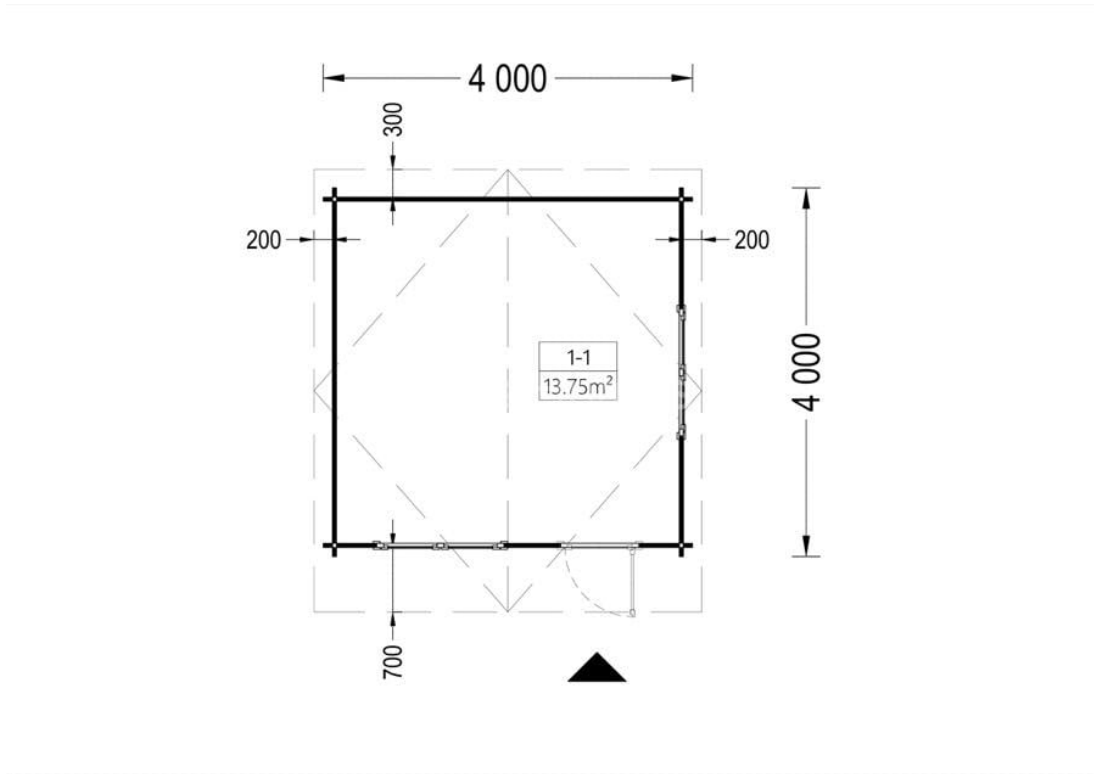

CASUTA DIN LEMN DE GRADINA BEGA (44 MM) 4×4 M 16 M²

Prodot #AV027

PRETUL PRODUSULUI: 4910 € (4910)-

Pretul include: grinzi de fundatie tratate in autoclava, pereti (grinzi imbinare nut si feder pe cant si chertate la capete), podea (dusumea 20 mm imbinare nut si feder), usi si ferestre din lemn cu geam termopan (4/6/4, spatiu

SPECIFICATIILE SI IMAGINILE TEHNICE

SPECIFICATIILE TEHNICE

Dimensiuni ferestre	2* 138 cm x 105 cm
Grosime perete	44 mm
Inaltime la coama	243 cm
Inaltime la streasina	2025 cm
Material	Pin nordic natural,crescut lent
Material acoperis	Placi de grosime 19-20 mm (Nut și Feder inclus)
Material de podea	Placi de grosime 19-20 mm (Nut și Feder inclus)
Material invelitoare	Optional
Panta acoperisului	13°
Suprafata acoperis	23 mp
Total metri patrati	16 m ²
Usa latime x inaltime	1* 85 cm x 192 cm