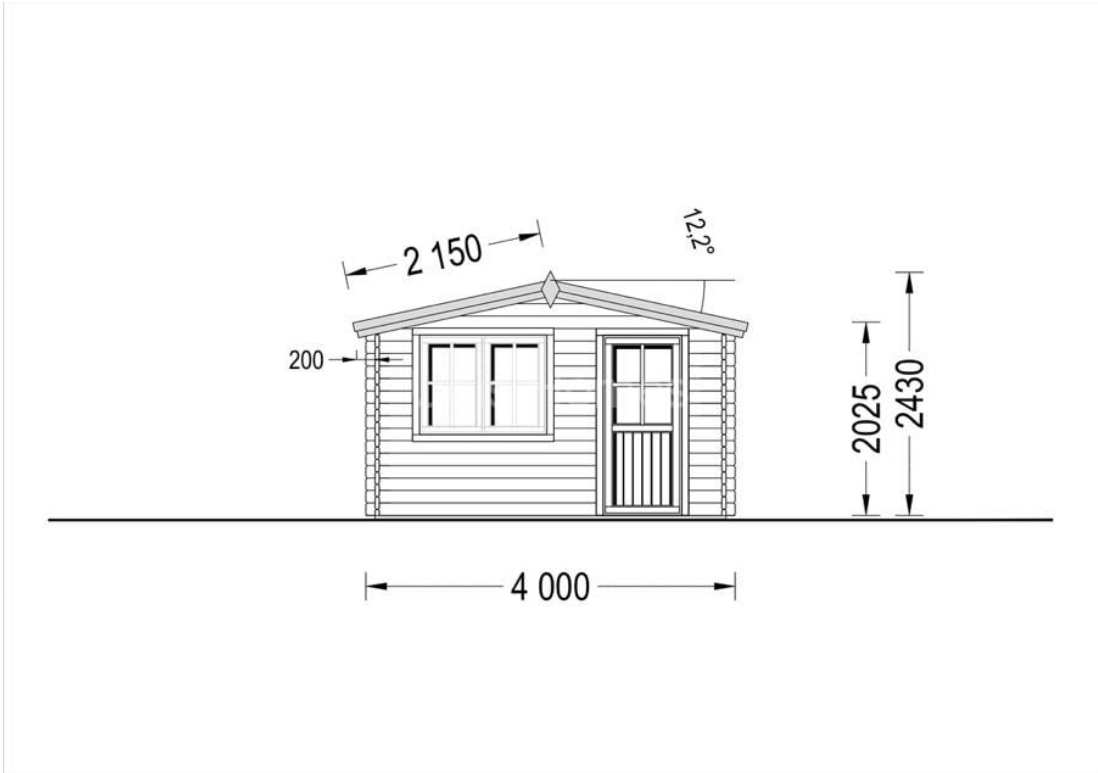

CASUTA DIN LEMN DE GRADINA BEGA (44 MM) 4×4 M 16 M²

Prodot #AV027

PRETUL PRODUSULUI: 4910 € (4910)-

Pretul include: grinzi de fundatie tratate in autoclava, pereti (grinzi imbinare nut si feder pe cant si chertate la capete), podea (dusumea 20 mm imbinare nut si feder), usi si ferestre din lemn cu geam termopan (4/6/4, spatiu

SPECIFICATIILE SI IMAGINILE TEHNICE

SPECIFICATIILE TEHNICE

Dimensiuni ferestre	2* 138 cm x 105 cm
Grosime perete	44 mm
Inaltime la coama	243 cm
Inaltime la streasina	2025 cm
Material	Pin nordic natural,crescut lent
Material acoperis	Placi de grosime 19-20 mm (Nut și Feder inclus)
Material de podea	Placi de grosime 19-20 mm (Nut și Feder inclus)
Material invelitoare	Optional
Panta acoperisului	13°
Suprafata acoperis	23 mp
Total metri patrati	16 m ²
Usa latime x inaltime	1* 85 cm x 192 cm