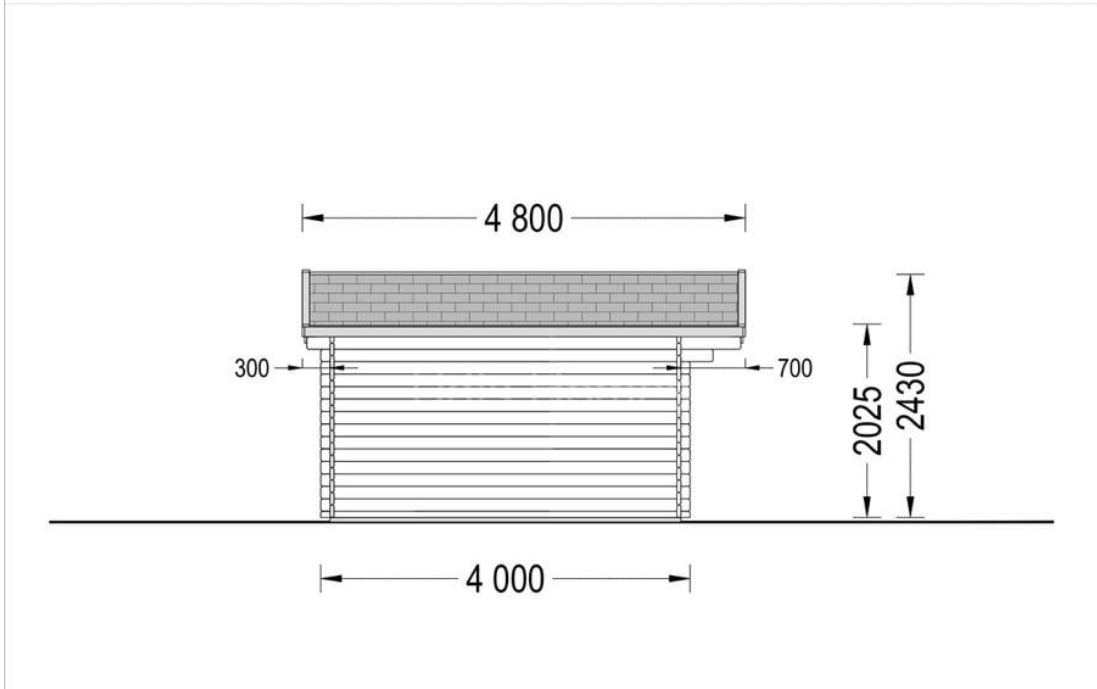

CASUTA DIN LEMN DE GRADINA BEGA (44 MM) 4×4 M 16 M²

Prodot #AV027

PRETUL PRODUSULUI: 4910 € (4910)-

Pretul include: grinzi de fundatie tratate in autoclava, pereti (grinzi imbinare nut si feder pe cant si chertate la capete), podea (dusumea 20 mm imbinare nut si feder), usi si ferestre din lemn cu geam termopan (4/6/4, spatiu

SPECIFICATIILE SI IMAGINILE TEHNICE

SPECIFICATIILE TEHNICE

Dimensiuni ferestre	2* 138 cm x 105 cm
Grosime perete	44 mm
Inaltime la coama	243 cm
Inaltime la streasina	2025 cm
Material	Pin nordic natural,crescut lent
Material acoperis	Placi de grosime 19-20 mm (Nut și Feder inclus)
Material de podea	Placi de grosime 19-20 mm (Nut și Feder inclus)
Material invelitoare	Optional
Panta acoperisului	13°
Suprafata acoperis	23 mp
Total metri patrati	16 m ²
Usa latime x inaltime	1* 85 cm x 192 cm