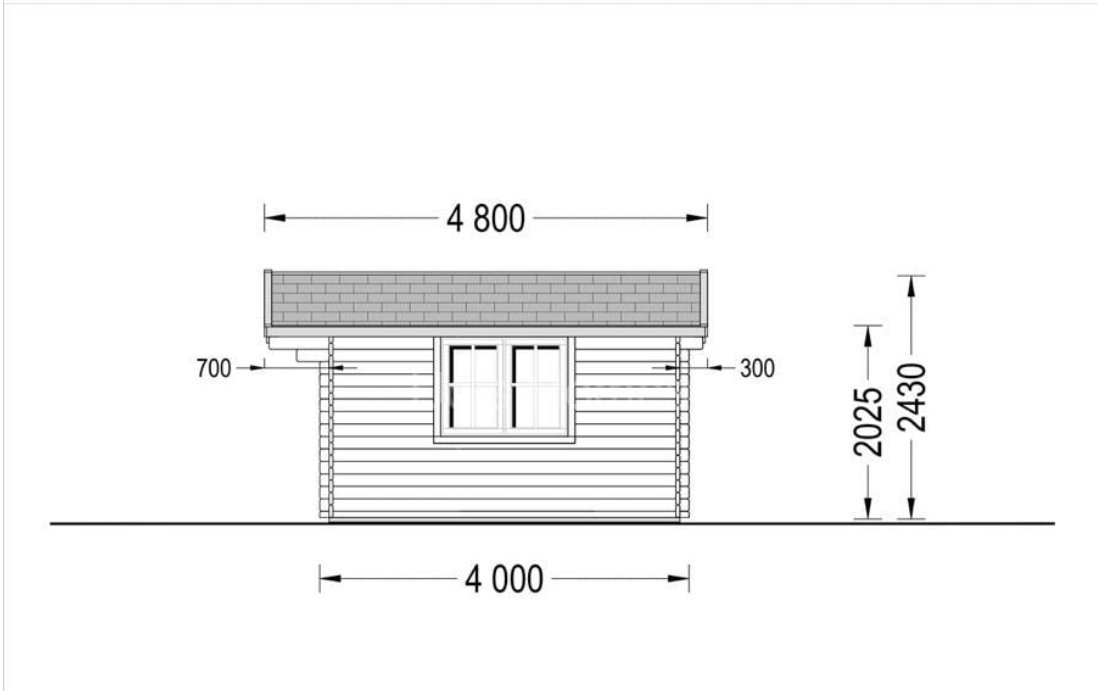

CASUTA DIN LEMN DE GRADINA BEGA (44 MM) 4×4 M 16 M²

Prodot #AV027

PRETUL PRODUSULUI: 4910 € (4910)-

Pretul include: grinzi de fundatie tratate in autoclava, pereti (grinzi imbinare nut si feder pe cant si chertate la capete), podea (dusumea 20 mm imbinare nut si feder), usi si ferestre din lemn cu geam termopan (4/6/4, spatiu

SPECIFICATIILE SI IMAGINILE TEHNICE

SPECIFICATIILE TEHNICE

Dimensiuni ferestre	2* 138 cm x 105 cm
Grosime perete	44 mm
Inaltime la coama	243 cm
Inaltime la streasina	2025 cm
Material	Pin nordic natural,crescut lent
Material acoperis	Placi de grosime 19-20 mm (Nut și Feder inclus)
Material de podea	Placi de grosime 19-20 mm (Nut și Feder inclus)
Material invelitoare	Optional
Panta acoperisului	13°
Suprafata acoperis	23 mp
Total metri patrati	16 m ²
Usa latime x inaltime	1* 85 cm x 192 cm