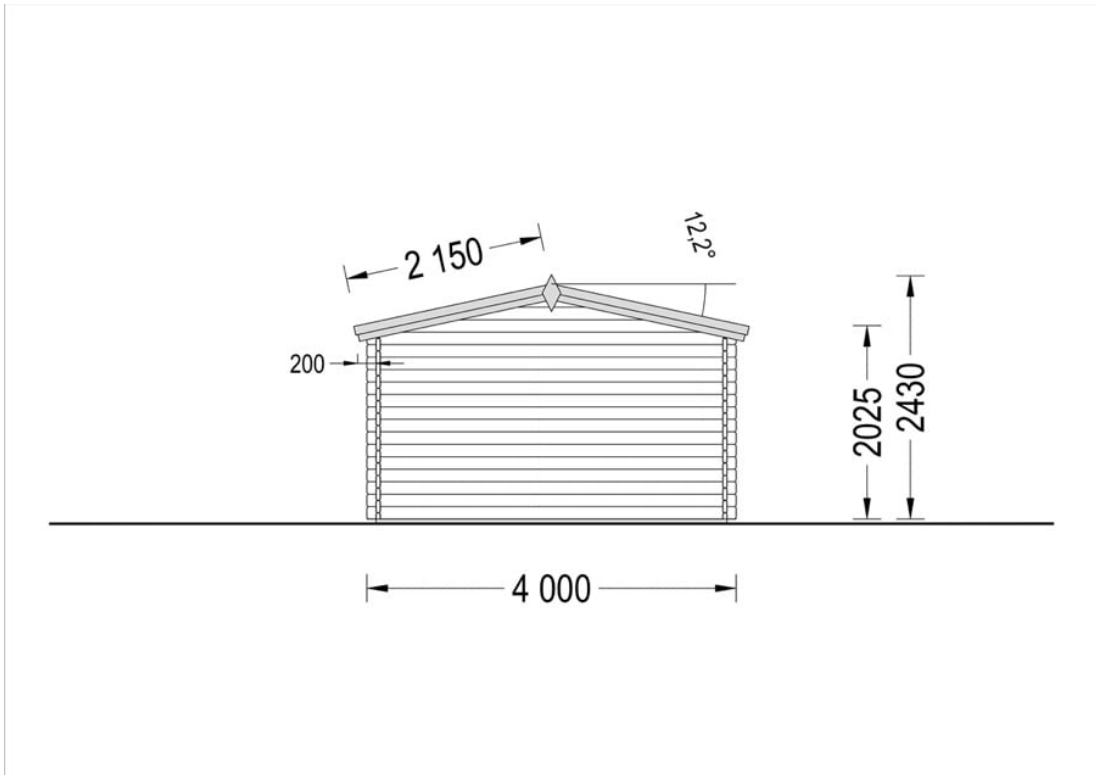

CASUTA DIN LEMN DE GRADINA BEGA (44 MM) 4×4 M 16 M²

Prodot #AV027

PRETUL PRODUSULUI: 4910 € (4910)-

Pretul include: grinzi de fundatie tratate in autoclava, pereti (grinzi imbinare nut si feder pe cant si chertate la capete), podea (dusumea 20 mm imbinare nut si feder), usi si ferestre din lemn cu geam termopan (4/6/4, spatiu

SPECIFICATIILE SI IMAGINILE TEHNICE

SPECIFICATIILE TEHNICE

Dimensiuni ferestre	2* 138 cm x 105 cm
Grosime perete	44 mm
Inaltime la coama	243 cm
Inaltime la streasina	2025 cm
Material	Pin nordic natural,crescut lent
Material acoperis	Placi de grosime 19-20 mm (Nut și Feder inclus)
Material de podea	Placi de grosime 19-20 mm (Nut și Feder inclus)
Material invelitoare	Optional
Panta acoperisului	13°
Suprafata acoperis	23 mp
Total metri patrati	16 m ²
Usa latime x inaltime	1* 85 cm x 192 cm