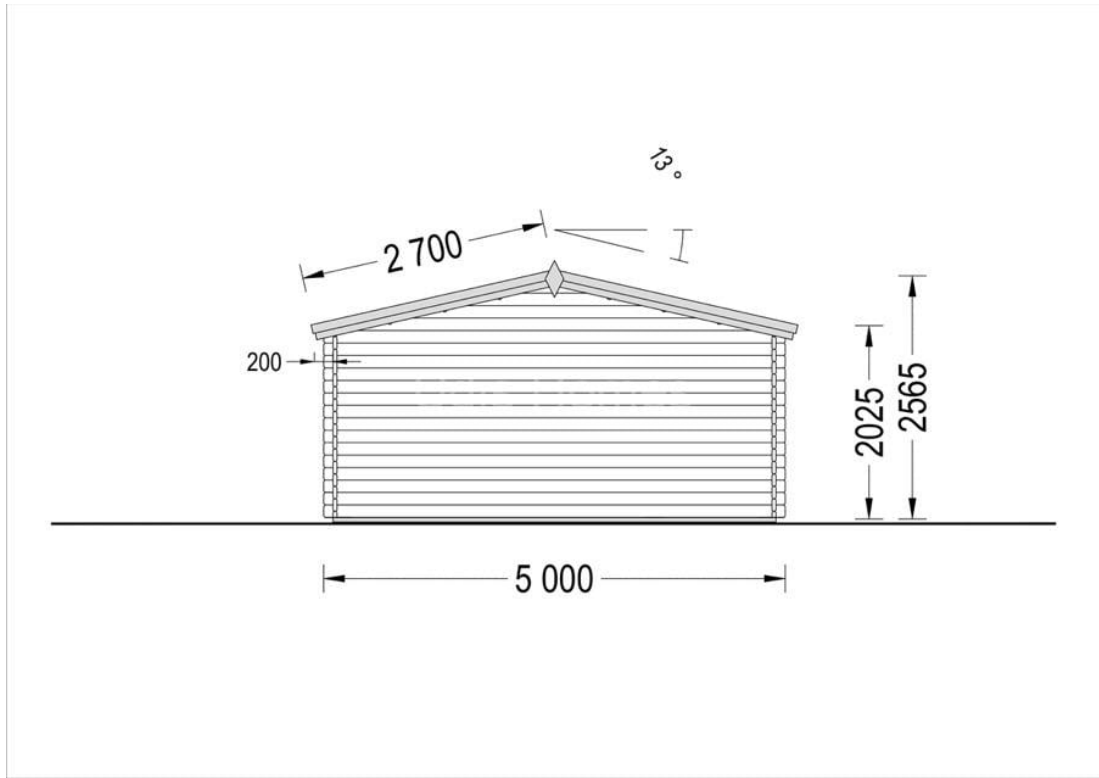

CASUTA DIN LEMN DE GRADINA BEGA (44 MM) 5×4 M 20 M²

Produs #AV029

PRETUL PRODUSULUI: 4971 € (~~4971~~)

Pretul include: grinzi de fundatie tratate in autoclava, pereti (grinzi imbinare nut si feder pe cant si chertate la capete), podea (dusumea 20 mm imbinare nut si feder), usi si ferestre din lemn cu geam termopan (4/6/4, spatiu

SPECIFICATIILE SI IMAGINILE TEHNICE

SPECIFICATIILE TEHNICE

Dimensiuni ferestre	2* 138 cm x 105 cm
Grosime perete	44 mm
Inaltime la coama	256.5 cm
Inaltime la streasina	202.5 cm
Material	Pin nordic natural,crescut lent
Material acoperis	Placi de grosime 19-20 mm (Nut și Feder inclus)
Material de podea	Placi de grosime 19-20 mm (Nut și Feder inclus)
Material invelitoare	Optional
Panta acoperisului	13°
Suprafata acoperis	28 mp
Total metri patrati	20 m ²
Usa latime x inaltime	1* 85 cm x 192 cm