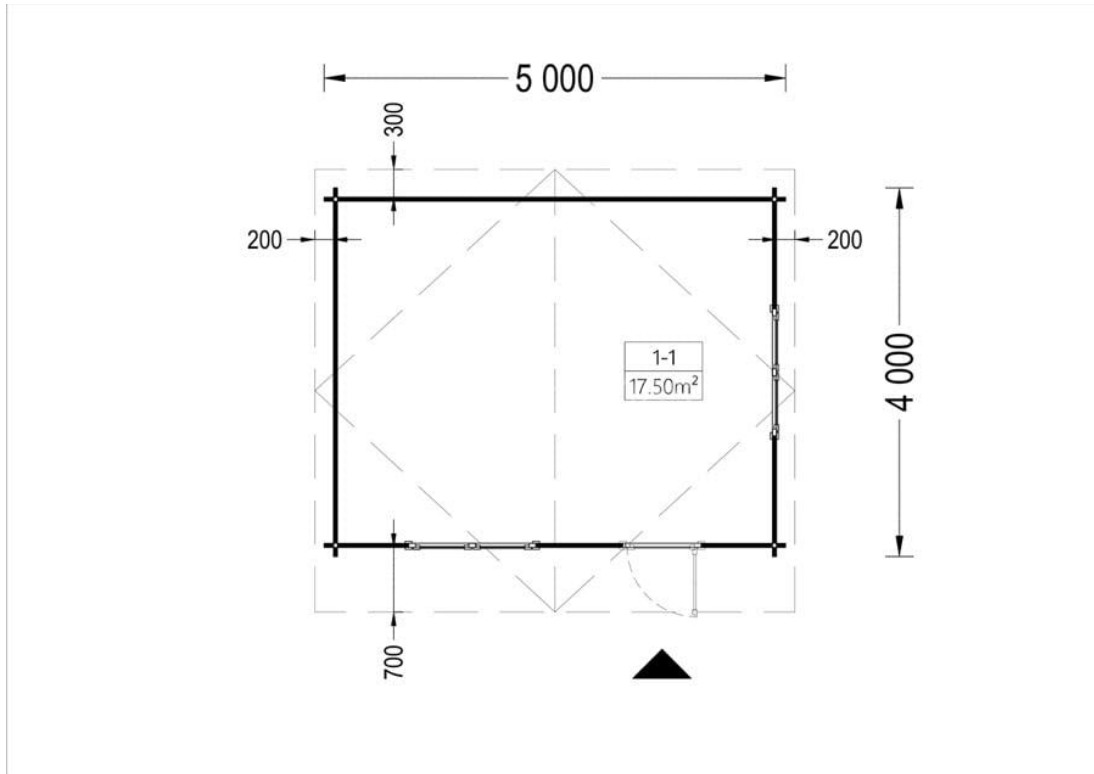

CASUTA DIN LEMN DE GRADINA BEGA (44 MM) 5×4 M 20 M²

Produs #AV029

PRETUL PRODUSULUI: 4971 € (~~4971~~)

Pretul include: grinzi de fundatie tratate in autoclava, pereti (grinzi imbinare nut si feder pe cant si chertate la capete), podea (dusumea 20 mm imbinare nut si feder), usi si ferestre din lemn cu geam termopan (4/6/4, spatiu

SPECIFICATIILE SI IMAGINILE TEHNICE

SPECIFICATIILE TEHNICE

Dimensiuni ferestre	2* 138 cm x 105 cm
Grosime perete	44 mm
Inaltime la coama	256.5 cm
Inaltime la streasina	202.5 cm
Material	Pin nordic natural,crescut lent
Material acoperis	Placi de grosime 19-20 mm (Nut și Feder inclus)
Material de podea	Placi de grosime 19-20 mm (Nut și Feder inclus)
Material invelitoare	Optional
Panta acoperisului	13°
Suprafata acoperis	28 mp
Total metri patrati	20 m ²
Usa latime x inaltime	1* 85 cm x 192 cm