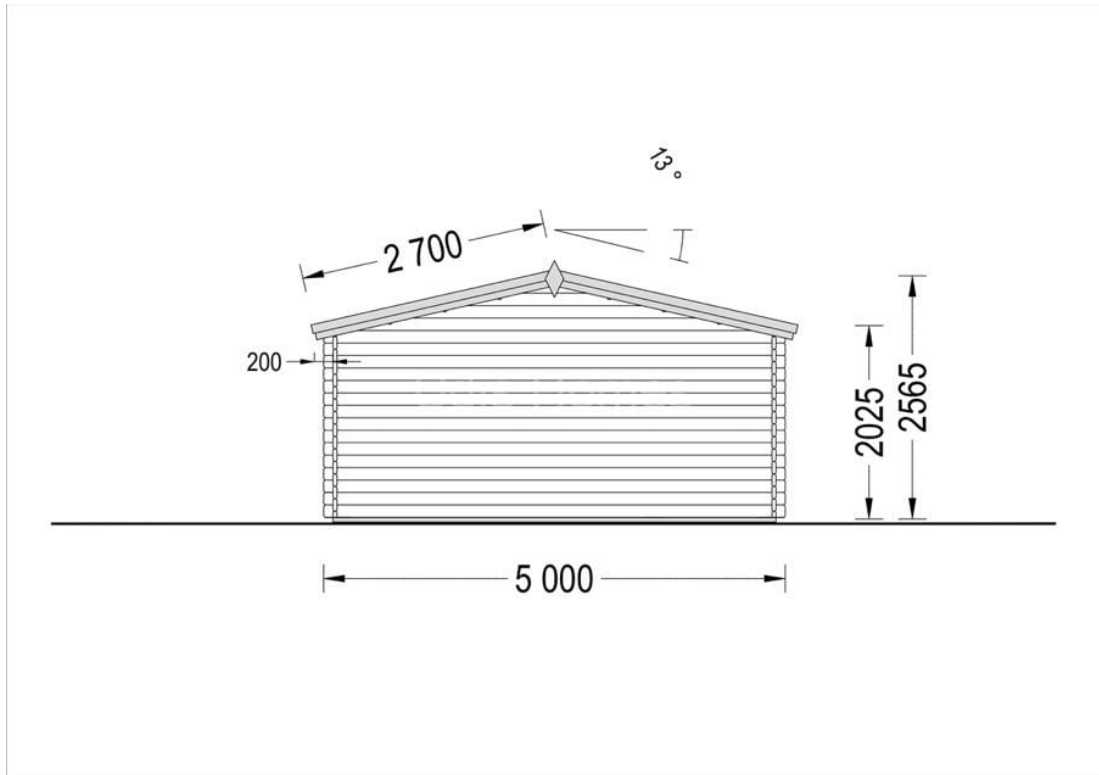

CASUTA DIN LEMN DE GRADINA BEGA (44 MM) 5×4 M 20 M²

Produs #AV029

PRETUL PRODUSULUI: 4971 € (~~4971~~)

Pretul include: grinzi de fundatie tratate in autoclava, pereti (grinzi imbinare nut si feder pe cant si chertate la capete), podea (dusumea 20 mm imbinare nut si feder), usi si ferestre din lemn cu geam termopan (4/6/4, spatiu

SPECIFICATIILE SI IMAGINILE TEHNICE

SPECIFICATIILE TEHNICE

Dimensiuni ferestre	2* 138 cm x 105 cm
Grosime perete	44 mm
Inaltime la coama	256.5 cm
Inaltime la streasina	202.5 cm
Material	Pin nordic natural,crescut lent
Material acoperis	Placi de grosime 19-20 mm (Nut și Feder inclus)
Material de podea	Placi de grosime 19-20 mm (Nut și Feder inclus)
Material invelitoare	Optional
Panta acoperisului	13°
Suprafata acoperis	28 mp
Total metri patrati	20 m ²
Usa latime x inaltime	1* 85 cm x 192 cm