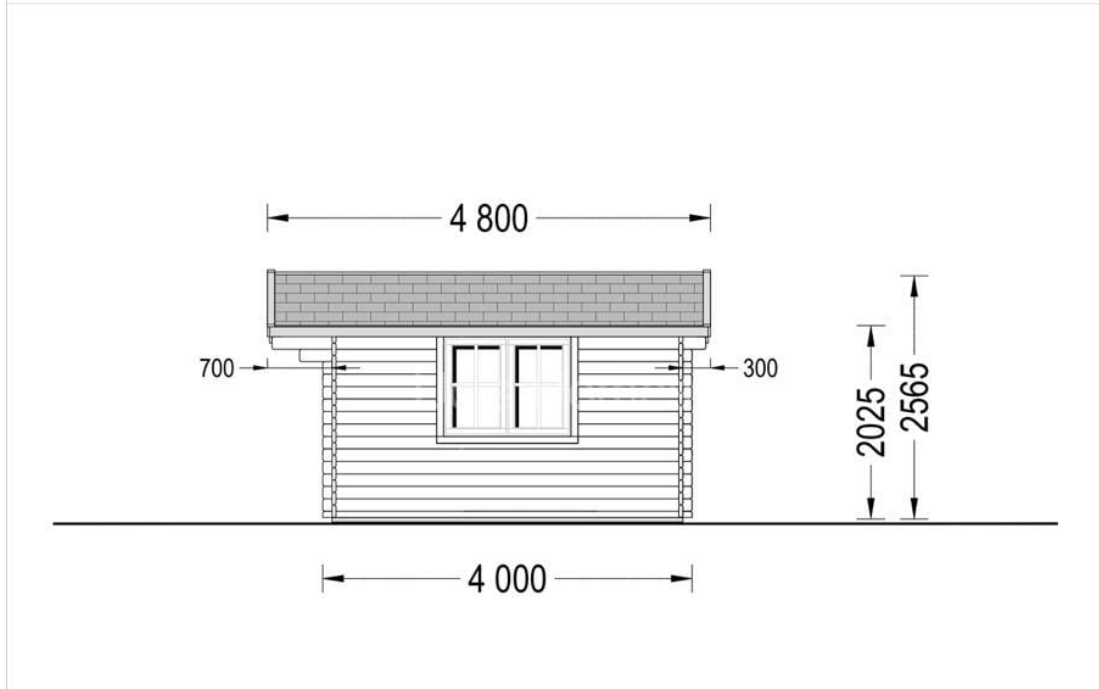

CASUTA DIN LEMN DE GRADINA BEGA (44 MM) 5×4 M 20 M²

Produs #AV029

PRETUL PRODUSULUI: 4971 € (~~4971~~)

Pretul include: grinzi de fundatie tratate in autoclava, pereti (grinzi imbinare nut si feder pe cant si chertate la capete), podea (dusumea 20 mm imbinare nut si feder), usi si ferestre din lemn cu geam termopan (4/6/4, spatiu

SPECIFICATIILE SI IMAGINILE TEHNICE

SPECIFICATIILE TEHNICE

Dimensiuni ferestre	2* 138 cm x 105 cm
Grosime perete	44 mm
Inaltime la coama	256.5 cm
Inaltime la streasina	202.5 cm
Material	Pin nordic natural,crescut lent
Material acoperis	Placi de grosime 19-20 mm (Nut și Feder inclus)
Material de podea	Placi de grosime 19-20 mm (Nut și Feder inclus)
Material invelitoare	Optional
Panta acoperisului	13°
Suprafata acoperis	28 mp
Total metri patrati	20 m ²
Usa latime x inaltime	1* 85 cm x 192 cm