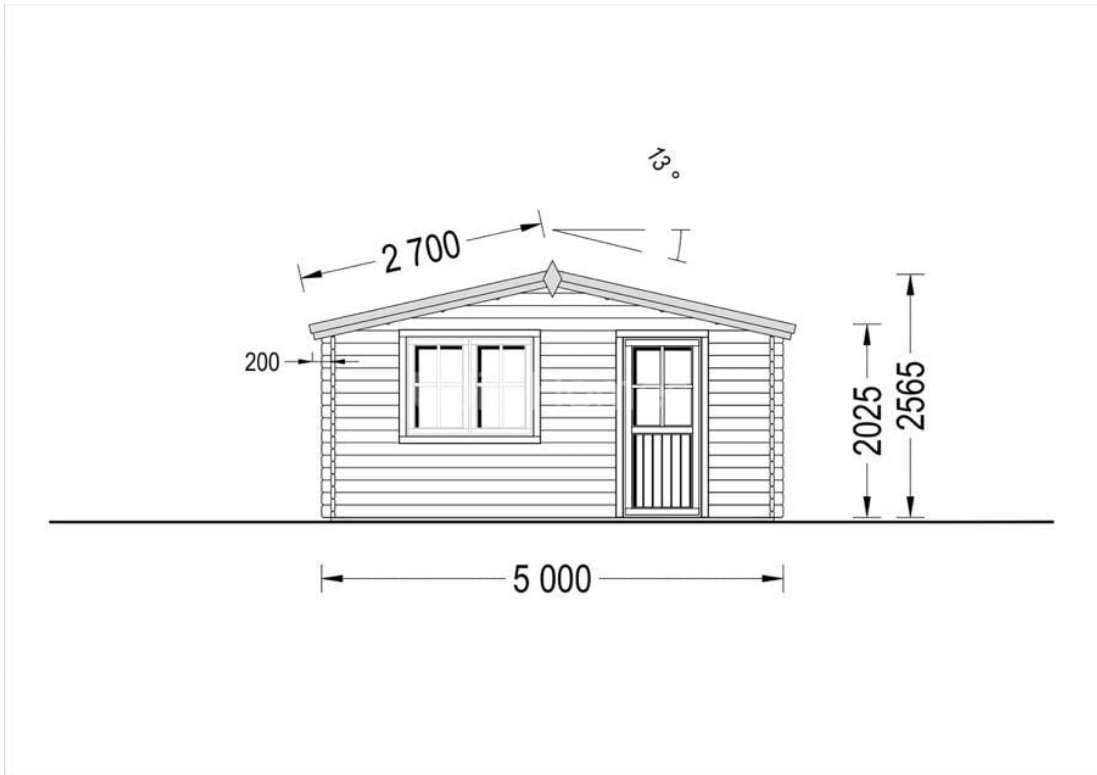

CASUTA DIN LEMN DE GRADINA BEGA (44 MM) 5×4 M 20 M²

Produs #AV029

PRETUL PRODUSULUI: 4971 € (~~4971~~)

Pretul include: grinzi de fundatie tratate in autoclava, pereti (grinzi imbinare nut si feder pe cant si chertate la capete), podea (dusumea 20 mm imbinare nut si feder), usi si ferestre din lemn cu geam termopan (4/6/4, spatiu

SPECIFICATIILE SI IMAGINILE TEHNICE

SPECIFICATIILE TEHNICE

Dimensiuni ferestre	2* 138 cm x 105 cm
Grosime perete	44 mm
Inaltime la coama	256.5 cm
Inaltime la streasina	202.5 cm
Material	Pin nordic natural,crescut lent
Material acoperis	Placi de grosime 19-20 mm (Nut și Feder inclus)
Material de podea	Placi de grosime 19-20 mm (Nut și Feder inclus)
Material invelitoare	Optional
Panta acoperisului	13°
Suprafata acoperis	28 mp
Total metri patrati	20 m ²
Usa latime x inaltime	1* 85 cm x 192 cm