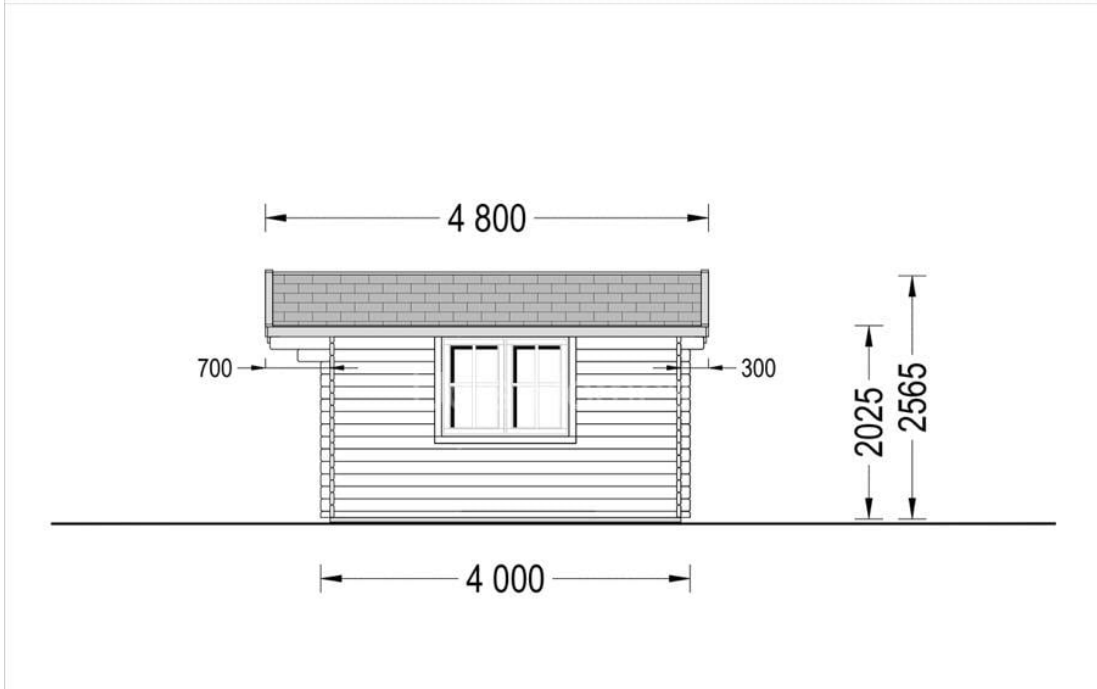

CASUTA DIN LEMN DE GRADINA BEGA (44 MM) 5×4 M 20 M²

Produs #AV029

PRETUL PRODUSULUI: 4971 € (~~4971~~)

Pretul include: grinzi de fundatie tratate in autoclava, pereti (grinzi imbinare nut si feder pe cant si chertate la capete), podea (dusumea 20 mm imbinare nut si feder), usi si ferestre din lemn cu geam termopan (4/6/4, spatiu

SPECIFICATIILE SI IMAGINILE TEHNICE

SPECIFICATIILE TEHNICE

Dimensiuni ferestre	2* 138 cm x 105 cm
Grosime perete	44 mm
Inaltime la coama	256.5 cm
Inaltime la streasina	202.5 cm
Material	Pin nordic natural,crescut lent
Material acoperis	Placi de grosime 19-20 mm (Nut și Feder inclus)
Material de podea	Placi de grosime 19-20 mm (Nut și Feder inclus)
Material invelitoare	Optional
Panta acoperisului	13°
Suprafata acoperis	28 mp
Total metri patrati	20 m ²
Usa latime x inaltime	1* 85 cm x 192 cm