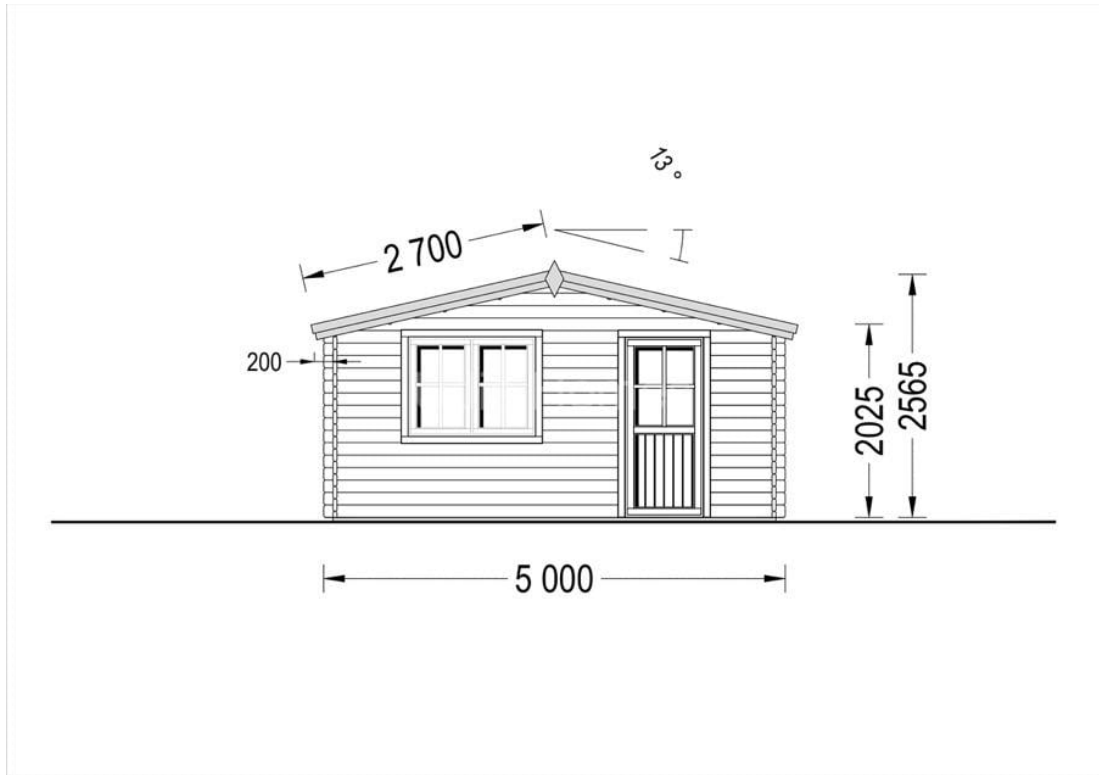

CASUTA DIN LEMN DE GRADINA BEGA (44 MM) 5×4 M 20 M²

Produs #AV029

PRETUL PRODUSULUI: 4971 € (~~4971~~)

Pretul include: grinzi de fundatie tratate in autoclava, pereti (grinzi imbinare nut si feder pe cant si chertate la capete), podea (dusumea 20 mm imbinare nut si feder), usi si ferestre din lemn cu geam termopan (4/6/4, spatiu

SPECIFICATIILE SI IMAGINILE TEHNICE

SPECIFICATIILE TEHNICE

Dimensiuni ferestre	2* 138 cm x 105 cm
Grosime perete	44 mm
Inaltime la coama	256.5 cm
Inaltime la streasina	202.5 cm
Material	Pin nordic natural,crescut lent
Material acoperis	Placi de grosime 19-20 mm (Nut și Feder inclus)
Material de podea	Placi de grosime 19-20 mm (Nut și Feder inclus)
Material invelitoare	Optional
Panta acoperisului	13°
Suprafata acoperis	28 mp
Total metri patrati	20 m ²
Usa latime x inaltime	1* 85 cm x 192 cm