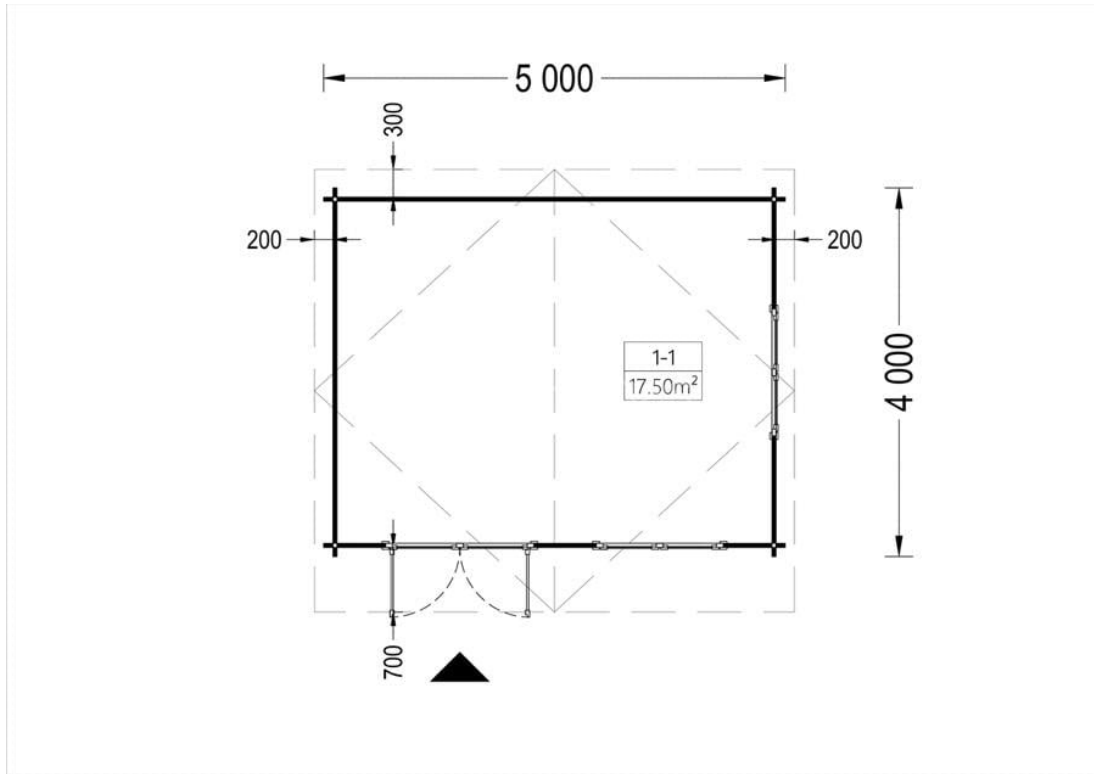

# CASUTA DIN LEMN DE GRADINA BREAZA (34 MM) 5X4M 20 M<sup>2</sup>

Produs #AV020A34

**PRETUL PRODUSULUI: 4018 € (~~4018~~)**

*Pretul include: grinzi de fundatie tratate in autoclava, pereti (grinzi imbinare nut si feder pe cant si chertate la capete), podea (dusumea 20 mm imbinare nut si feder), usi si ferestre din lemn cu geam termopan (4/6/4, spatiu*

## SPECIFICATIILE TEHNICE

Dimensiuni ferestre	2* 138 cm x 105 cm
Grosime perete	34 mm
Inaltime la coama	256.5 cm
Inaltime la streasina	202.5 cm
Material	Pin nordic natural,crescut lent
Material acoperis	Placi de grosime 19-20 mm (Nut și Feder inclus)
Material de podea	Placi de grosime 19-20 mm (Nut și Feder inclus)
Material invelitoare	Optional
Panta acoperisului	18°
Suprafata acoperis	32 mp
Total metri patrati	20 m <sup>2</sup>
Usa latime x inaltime	1* 130 cm x 192 cm