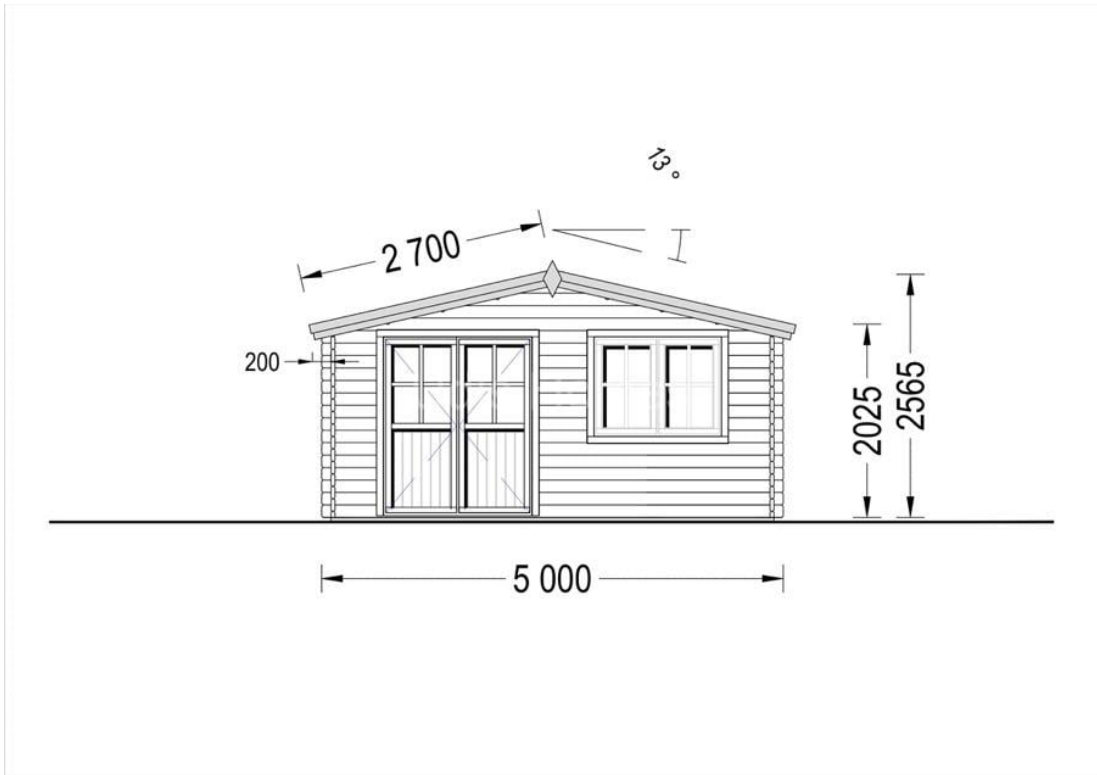

# CASUTA DIN LEMN DE GRADINA BREAZA (34 MM) 5X4M 20 M<sup>2</sup>

Produs #AV020A34

**PRETUL PRODUSULUI: 4018 € (~~4018~~)**

*Pretul include: grinzi de fundatie tratate in autoclava, pereti (grinzi imbinare nut si feder pe cant si chertate la capete), podea (dusumea 20 mm imbinare nut si feder), usi si ferestre din lemn cu geam termopan (4/6/4, spatiu*

## SPECIFICATIILE TEHNICE

Dimensiuni ferestre	2* 138 cm x 105 cm
Grosime perete	34 mm
Inaltime la coama	256.5 cm
Inaltime la streasina	202.5 cm
Material	Pin nordic natural,crescut lent
Material acoperis	Placi de grosime 19-20 mm (Nut și Feder inclus)
Material de podea	Placi de grosime 19-20 mm (Nut și Feder inclus)
Material invelitoare	Optional
Panta acoperisului	18°
Suprafata acoperis	32 mp
Total metri patrati	20 m <sup>2</sup>
Usa latime x inaltime	1* 130 cm x 192 cm