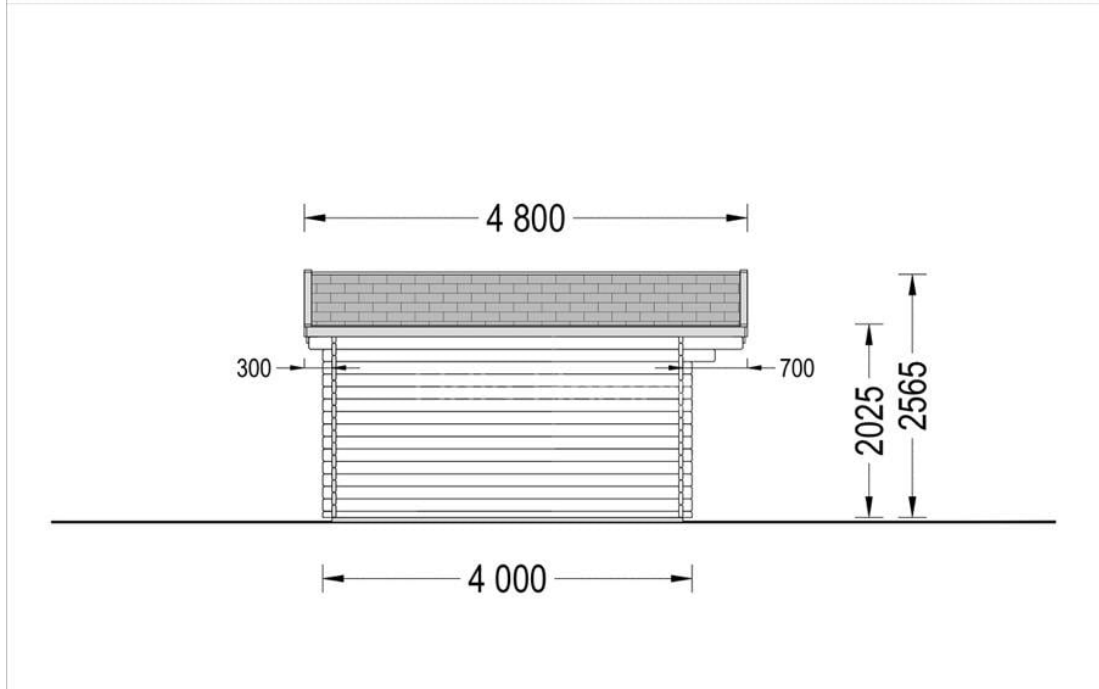

# CASUTA DIN LEMN DE GRADINA BREAZA (34 MM) 5X4M 20 M<sup>2</sup>

Produs #AV020A34

**PRETUL PRODUSULUI: 4018 € (~~4018~~)**

*Pretul include: grinzi de fundatie tratate in autoclava, pereti (grinzi imbinare nut si feder pe cant si chertate la capete), podea (dusumea 20 mm imbinare nut si feder), usi si ferestre din lemn cu geam termopan (4/6/4, spatiu*

## SPECIFICATIILE TEHNICE

Dimensiuni ferestre	2* 138 cm x 105 cm
Grosime perete	34 mm
Inaltime la coama	256.5 cm
Inaltime la streasina	202.5 cm
Material	Pin nordic natural,crescut lent
Material acoperis	Placi de grosime 19-20 mm (Nut și Feder inclus)
Material de podea	Placi de grosime 19-20 mm (Nut și Feder inclus)
Material invelitoare	Optional
Panta acoperisului	18°
Suprafata acoperis	32 mp
Total metri patrati	20 m <sup>2</sup>
Usa latime x inaltime	1* 130 cm x 192 cm