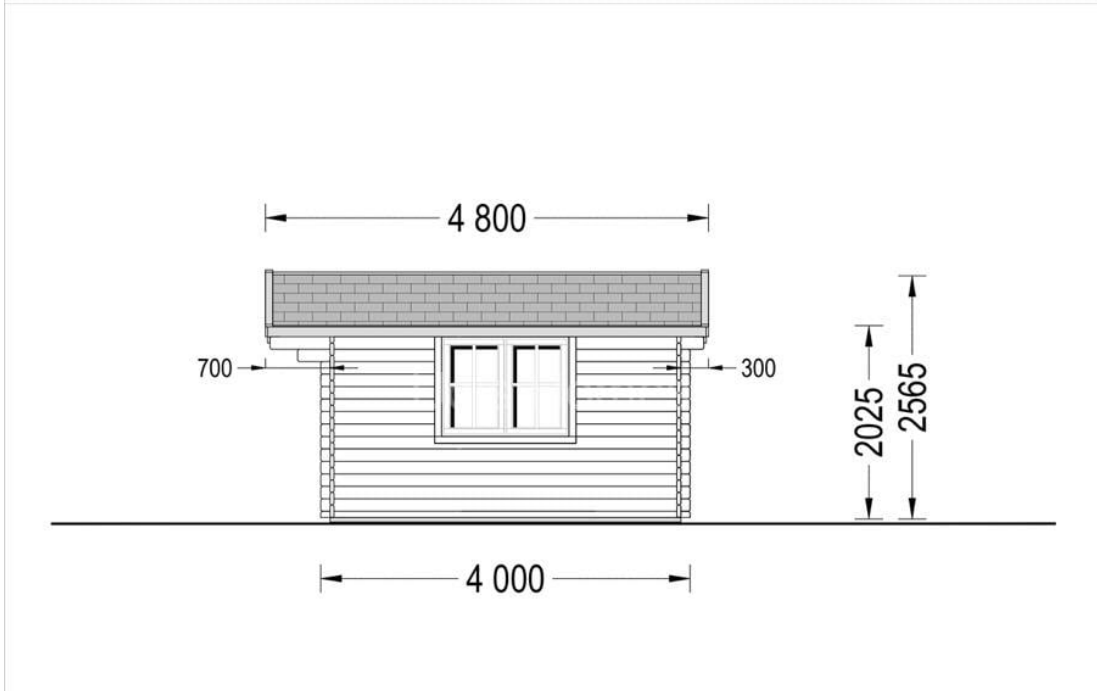

# CASUTA DIN LEMN DE GRADINA BREAZA (34 MM) 5X4M 20 M<sup>2</sup>

Produs #AV020A34

**PRETUL PRODUSULUI: 4018 € (~~4018~~)**

*Pretul include: grinzi de fundatie tratate in autoclava, pereti (grinzi imbinare nut si feder pe cant si chertate la capete), podea (dusumea 20 mm imbinare nut si feder), usi si ferestre din lemn cu geam termopan (4/6/4, spatiu*

## SPECIFICATIILE TEHNICE

Dimensiuni ferestre	2* 138 cm x 105 cm
Grosime perete	34 mm
Inaltime la coama	256.5 cm
Inaltime la streasina	202.5 cm
Material	Pin nordic natural,crescut lent
Material acoperis	Placi de grosime 19-20 mm (Nut și Feder inclus)
Material de podea	Placi de grosime 19-20 mm (Nut și Feder inclus)
Material invelitoare	Optional
Panta acoperisului	18°
Suprafata acoperis	32 mp
Total metri patrati	20 m <sup>2</sup>
Usa latime x inaltime	1* 130 cm x 192 cm