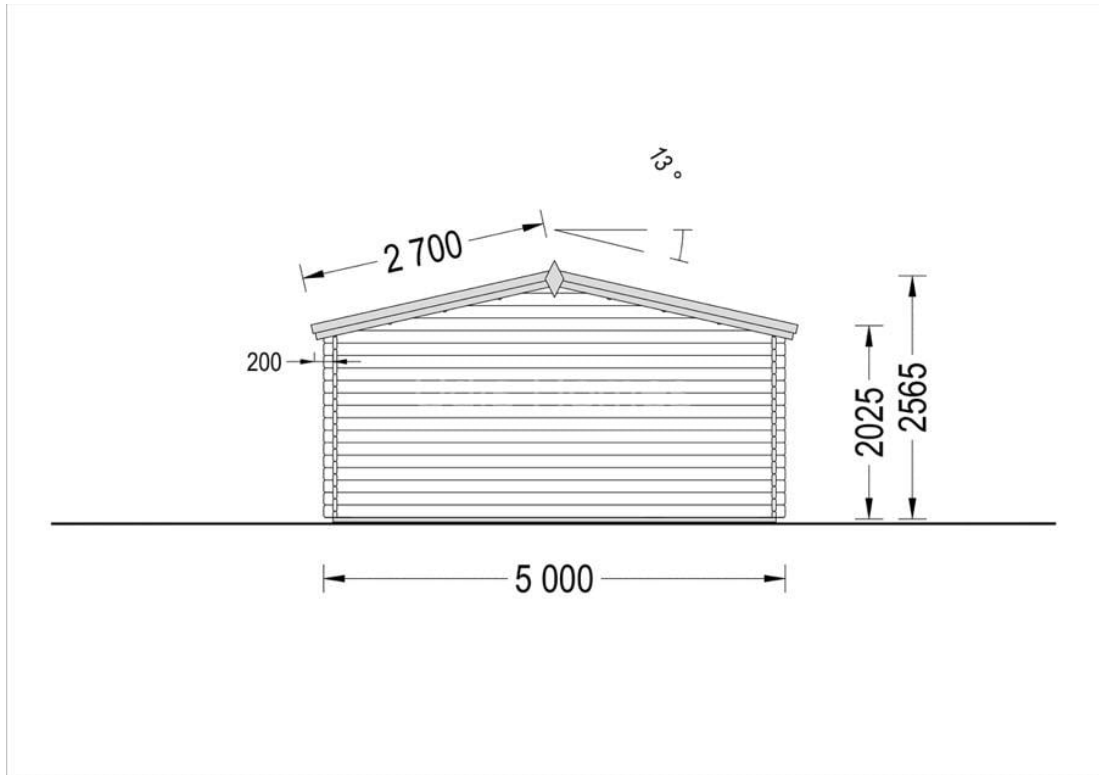

# CASUTA DIN LEMN DE GRADINA BREAZA (34 MM) 5X4M 20 M<sup>2</sup>

Produs #AV020A34

**PRETUL PRODUSULUI: 4018 € (~~4018~~)**

*Pretul include: grinzi de fundatie tratate in autoclava, pereti (grinzi imbinare nut si feder pe cant si chertate la capete), podea (dusumea 20 mm imbinare nut si feder), usi si ferestre din lemn cu geam termopan (4/6/4, spatiu*

## SPECIFICATIILE TEHNICE

Dimensiuni ferestre	2* 138 cm x 105 cm
Grosime perete	34 mm
Inaltime la coama	256.5 cm
Inaltime la streasina	202.5 cm
Material	Pin nordic natural,crescut lent
Material acoperis	Placi de grosime 19-20 mm (Nut și Feder inclus)
Material de podea	Placi de grosime 19-20 mm (Nut și Feder inclus)
Material invelitoare	Optional
Panta acoperisului	18°
Suprafata acoperis	32 mp
Total metri patrati	20 m <sup>2</sup>
Usa latime x inaltime	1* 130 cm x 192 cm