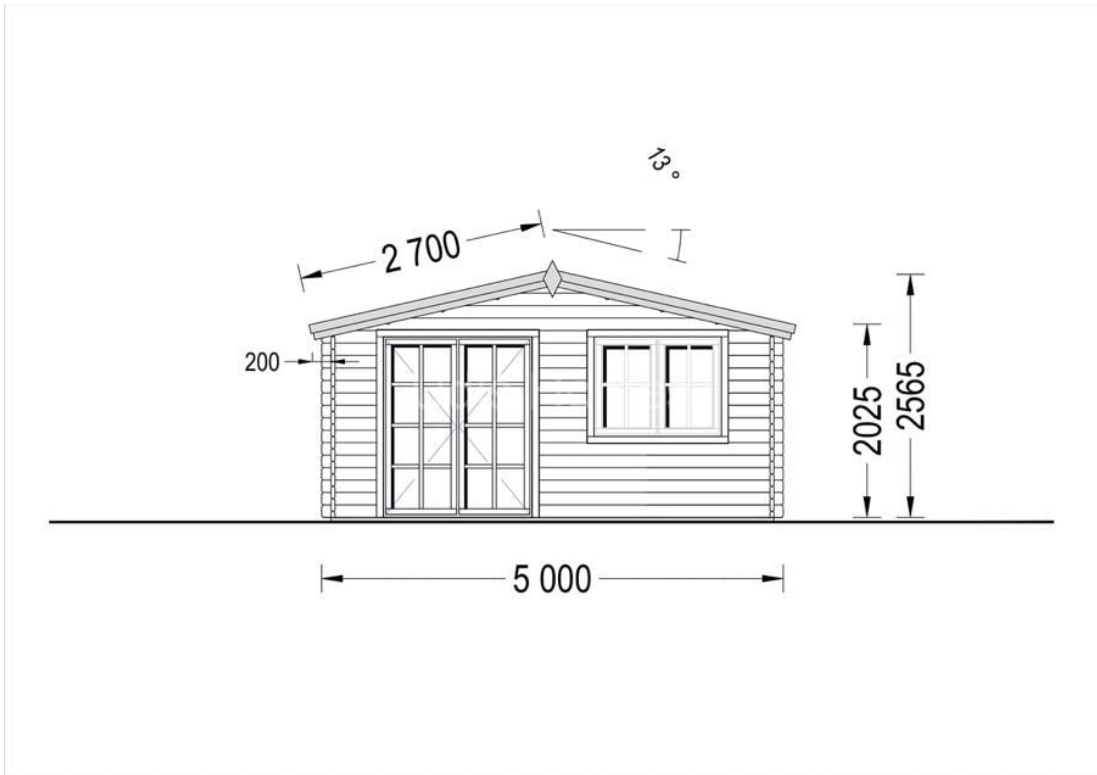

CASA DE GRADINA BREAZA (34 MM), 5×5 M, 25 M²

Produs #AV021

PRETUL PRODUSULUI: 5083 € (~~5083~~)

Pretul include: grinzi de fundatie tratate in autoclava, pereti (grinzi imbinare nut si feder pe cant si chertate la capete), podea (dusumea 20 mm imbinare nut si feder), usi si ferestre din lemn cu geam termopan (4/6/4, spatiu

SPECIFICATIILE SI IMAGINILE TEHNICE

SPECIFICATIILE TEHNICE

Dimensiuni ferestre	2* 138 cm x 105 cm
Grosime perete	34 mm
Inaltime la coama	256.5 cm
Inaltime la streasina	202.5 cm
Material	Pin nordic natural,crescut lent
Material acoperis	Placi de grosime 19-20 mm (Nut și Feder inclus)
Material de podea	Placi de grosime 19-20 mm (Nut și Feder inclus)
Material invelitoare	Optional
Panta acoperisului	13°
Suprafata acoperis	34.5 mp
Total metri patrati	25 m ²
Usa latime x inaltime	1* 130 cm x 192 cm