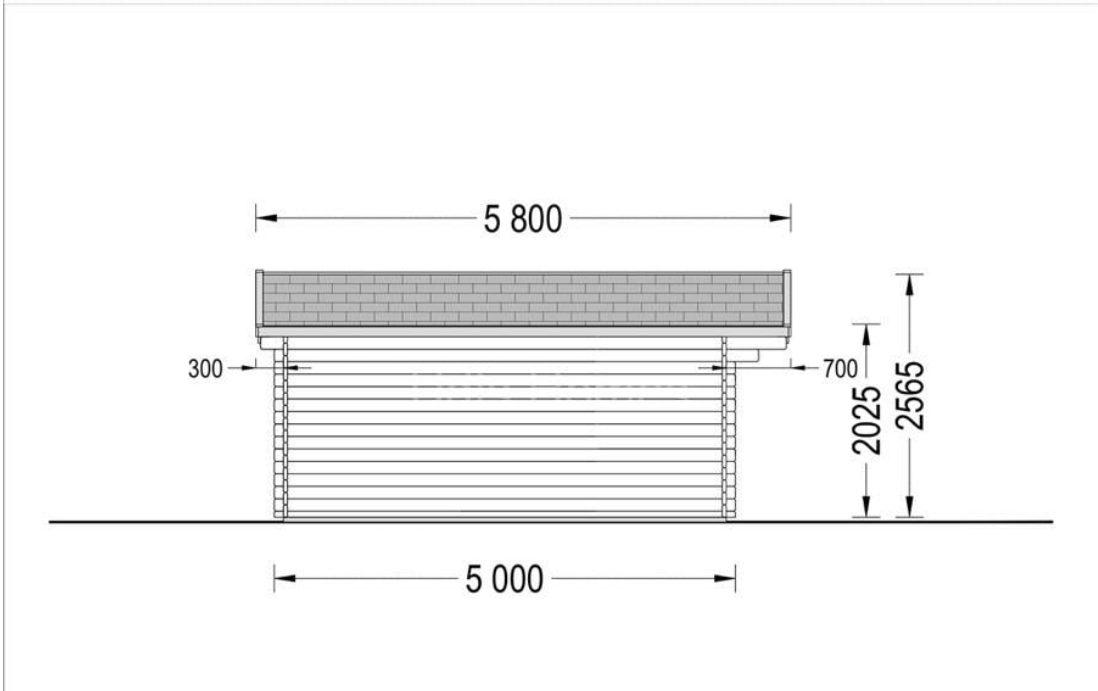

CASA DE GRADINA BREAZA (34 MM), 5×5 M, 25 M²

Produs #AV021

PRETUL PRODUSULUI: 5083 € (~~5083~~)

Pretul include: grinzi de fundatie tratate in autoclava, pereti (grinzi imbinare nut si feder pe cant si chertate la capete), podea (dusumea 20 mm imbinare nut si feder), usi si ferestre din lemn cu geam termopan (4/6/4, spatiu

SPECIFICATIILE SI IMAGINILE TEHNICE

SPECIFICATIILE TEHNICE

Dimensiuni ferestre	2* 138 cm x 105 cm
Grosime perete	34 mm
Inaltime la coama	256.5 cm
Inaltime la streasina	202.5 cm
Material	Pin nordic natural,crescut lent
Material acoperis	Placi de grosime 19-20 mm (Nut și Feder inclus)
Material de podea	Placi de grosime 19-20 mm (Nut și Feder inclus)
Material invelitoare	Optional
Panta acoperisului	13°
Suprafata acoperis	34.5 mp
Total metri patrati	25 m ²
Usa latime x inaltime	1* 130 cm x 192 cm