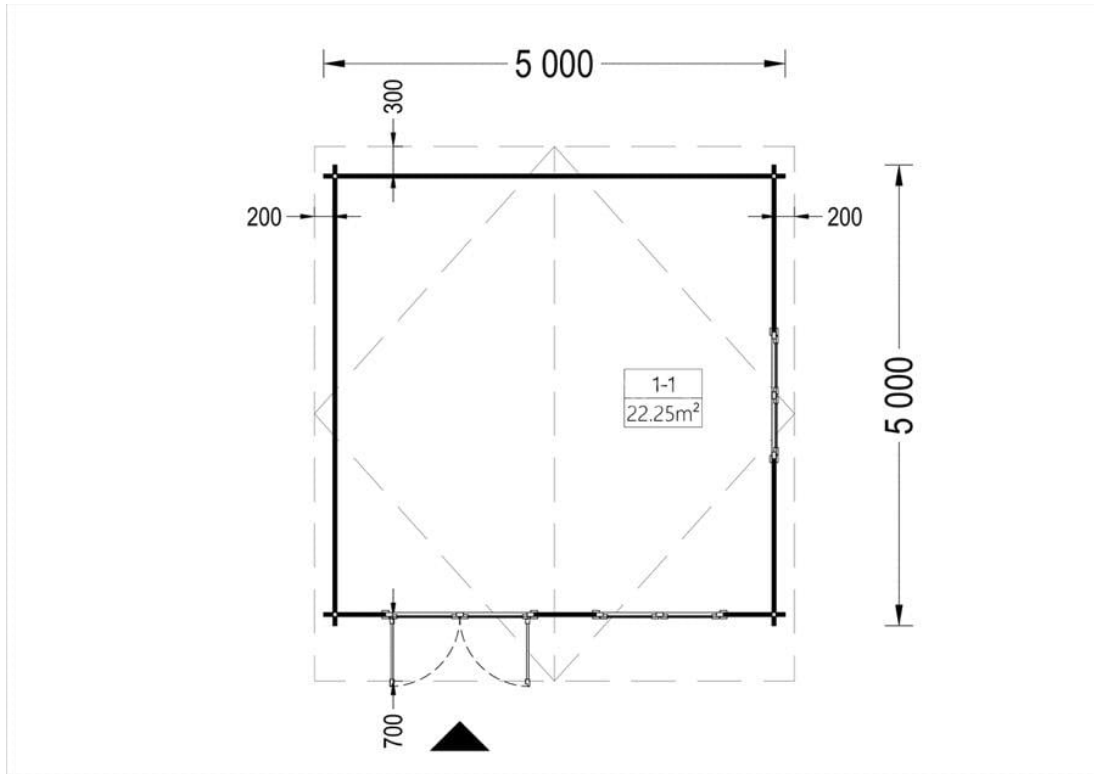

CASA DE GRADINA BREAZA (34 MM), 5×5 M, 25 M²

Produs #AV021

PRETUL PRODUSULUI: 5083 € (~~5083~~)

Pretul include: grinzi de fundatie tratate in autoclava, pereti (grinzi imbinare nut si feder pe cant si chertate la capete), podea (dusumea 20 mm imbinare nut si feder), usi si ferestre din lemn cu geam termopan (4/6/4, spatiu

SPECIFICATIILE SI IMAGINILE TEHNICE

SPECIFICATIILE TEHNICE

Dimensiuni ferestre	2* 138 cm x 105 cm
Grosime perete	34 mm
Inaltime la coama	256.5 cm
Inaltime la streasina	202.5 cm
Material	Pin nordic natural,crescut lent
Material acoperis	Placi de grosime 19-20 mm (Nut și Feder inclus)
Material de podea	Placi de grosime 19-20 mm (Nut și Feder inclus)
Material invelitoare	Optional
Panta acoperisului	13°
Suprafata acoperis	34.5 mp
Total metri patrati	25 m ²
Usa latime x inaltime	1* 130 cm x 192 cm