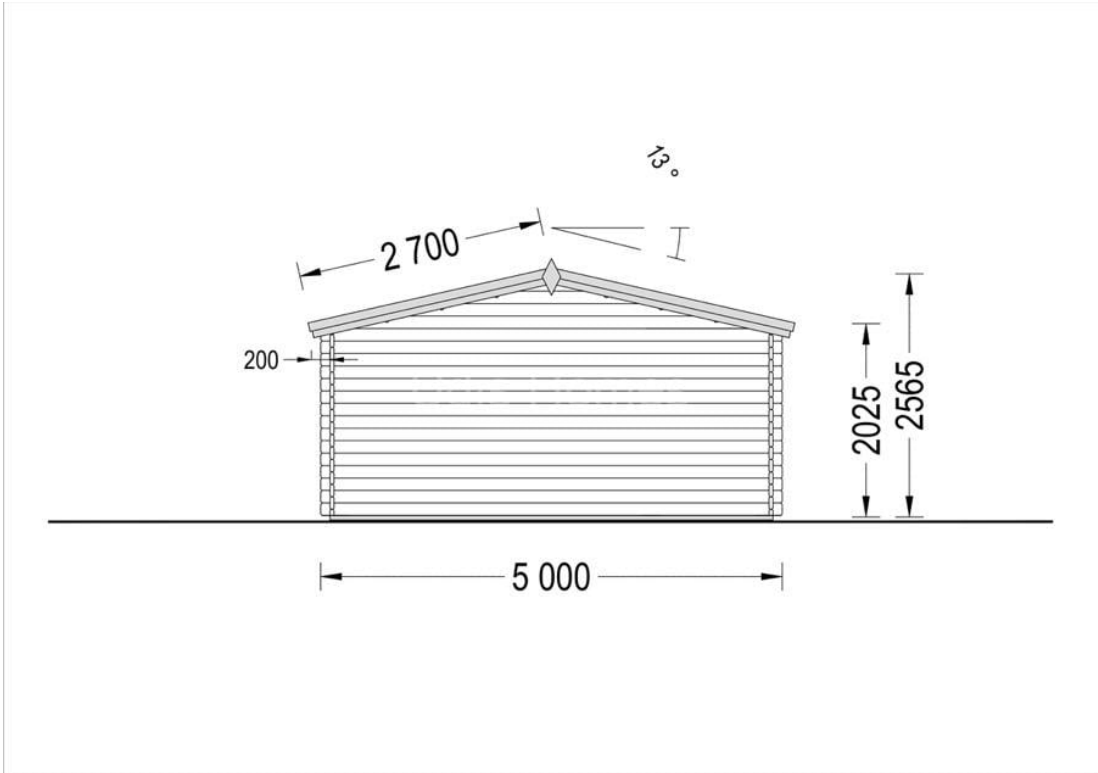

CASA DE GRADINA BREAZA (34 MM), 5×5 M, 25 M²

Produs #AV021

PRETUL PRODUSULUI: 5083 € (~~5083~~)

Pretul include: grinzi de fundatie tratate in autoclava, pereti (grinzi imbinare nut si feder pe cant si chertate la capete), podea (dusumea 20 mm imbinare nut si feder), usi si ferestre din lemn cu geam termopan (4/6/4, spatiu

SPECIFICATIILE SI IMAGINILE TEHNICE

SPECIFICATIILE TEHNICE

Dimensiuni ferestre	2* 138 cm x 105 cm
Grosime perete	34 mm
Inaltime la coama	256.5 cm
Inaltime la streasina	202.5 cm
Material	Pin nordic natural,crescut lent
Material acoperis	Placi de grosime 19-20 mm (Nut și Feder inclus)
Material de podea	Placi de grosime 19-20 mm (Nut și Feder inclus)
Material invelitoare	Optional
Panta acoperisului	13°
Suprafata acoperis	34.5 mp
Total metri patrati	25 m ²
Usa latime x inaltime	1* 130 cm x 192 cm