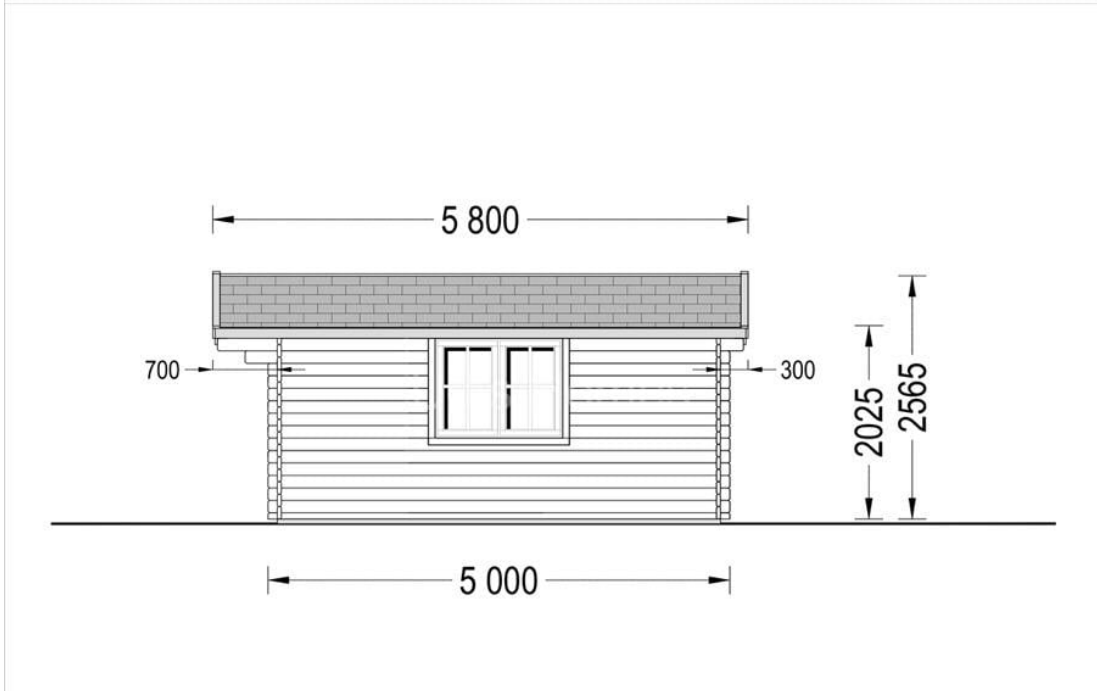

CASA DE GRADINA BREAZA (34 MM), 5×5 M, 25 M²

Produs #AV021

PRETUL PRODUSULUI: 5083 € (~~5083~~)

Pretul include: grinzi de fundatie tratate in autoclava, pereti (grinzi imbinare nut si feder pe cant si chertate la capete), podea (dusumea 20 mm imbinare nut si feder), usi si ferestre din lemn cu geam termopan (4/6/4, spatiu

SPECIFICATIILE SI IMAGINILE TEHNICE

SPECIFICATIILE TEHNICE

Dimensiuni ferestre	2* 138 cm x 105 cm
Grosime perete	34 mm
Inaltime la coama	256.5 cm
Inaltime la streasina	202.5 cm
Material	Pin nordic natural,crescut lent
Material acoperis	Placi de grosime 19-20 mm (Nut și Feder inclus)
Material de podea	Placi de grosime 19-20 mm (Nut și Feder inclus)
Material invelitoare	Optional
Panta acoperisului	13°
Suprafata acoperis	34.5 mp
Total metri patrati	25 m ²
Usa latime x inaltime	1* 130 cm x 192 cm