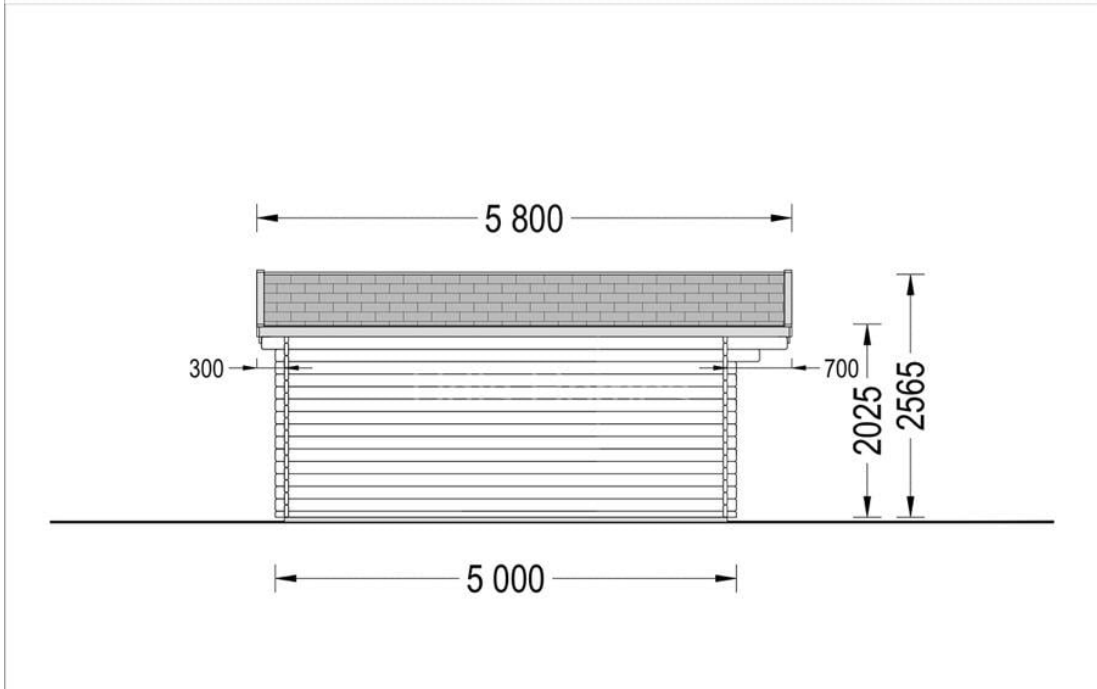

CASA DE GRADINA BREAZA (34 MM), 5×5 M, 25 M²

Produs #AV021

PRETUL PRODUSULUI: 5083 € (~~5083~~)

Pretul include: grinzi de fundatie tratate in autoclava, pereti (grinzi imbinare nut si feder pe cant si chertate la capete), podea (dusumea 20 mm imbinare nut si feder), usi si ferestre din lemn cu geam termopan (4/6/4, spatiu

SPECIFICATIILE SI IMAGINILE TEHNICE

SPECIFICATIILE TEHNICE

Dimensiuni ferestre	2* 138 cm x 105 cm
Grosime perete	34 mm
Inaltime la coama	256.5 cm
Inaltime la streasina	202.5 cm
Material	Pin nordic natural,crescut lent
Material acoperis	Placi de grosime 19-20 mm (Nut și Feder inclus)
Material de podea	Placi de grosime 19-20 mm (Nut și Feder inclus)
Material invelitoare	Optional
Panta acoperisului	13°
Suprafata acoperis	34.5 mp
Total metri patrati	25 m ²
Usa latime x inaltime	1* 130 cm x 192 cm