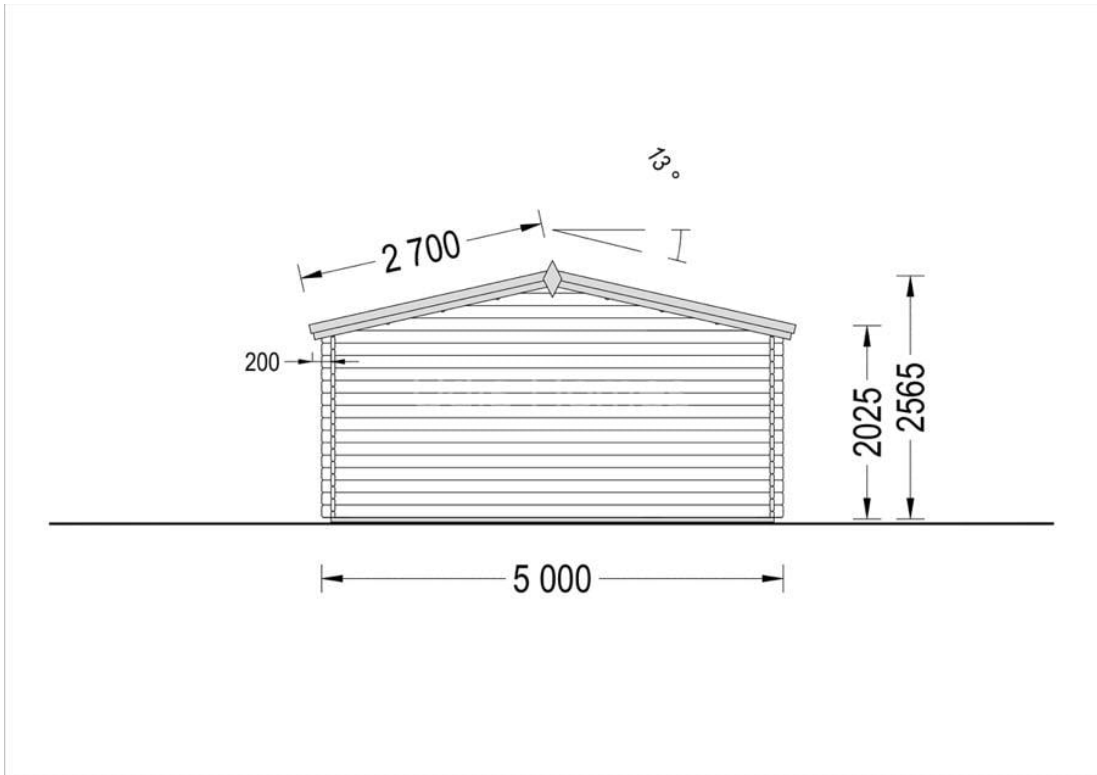

CASA DE GRADINA BREAZA (34 MM), 5×5 M, 25 M²

Produs #AV021

PRETUL PRODUSULUI: 5083 € (~~5083~~)

Pretul include: grinzi de fundatie tratate in autoclava, pereti (grinzi imbinare nut si feder pe cant si chertate la capete), podea (dusumea 20 mm imbinare nut si feder), usi si ferestre din lemn cu geam termopan (4/6/4, spatiu

SPECIFICATIILE SI IMAGINILE TEHNICE

SPECIFICATIILE TEHNICE

Dimensiuni ferestre	2* 138 cm x 105 cm
Grosime perete	34 mm
Inaltime la coama	256.5 cm
Inaltime la streasina	202.5 cm
Material	Pin nordic natural,crescut lent
Material acoperis	Placi de grosime 19-20 mm (Nut și Feder inclus)
Material de podea	Placi de grosime 19-20 mm (Nut și Feder inclus)
Material invelitoare	Optional
Panta acoperisului	13°
Suprafata acoperis	34.5 mp
Total metri patrati	25 m ²
Usa latime x inaltime	1* 130 cm x 192 cm