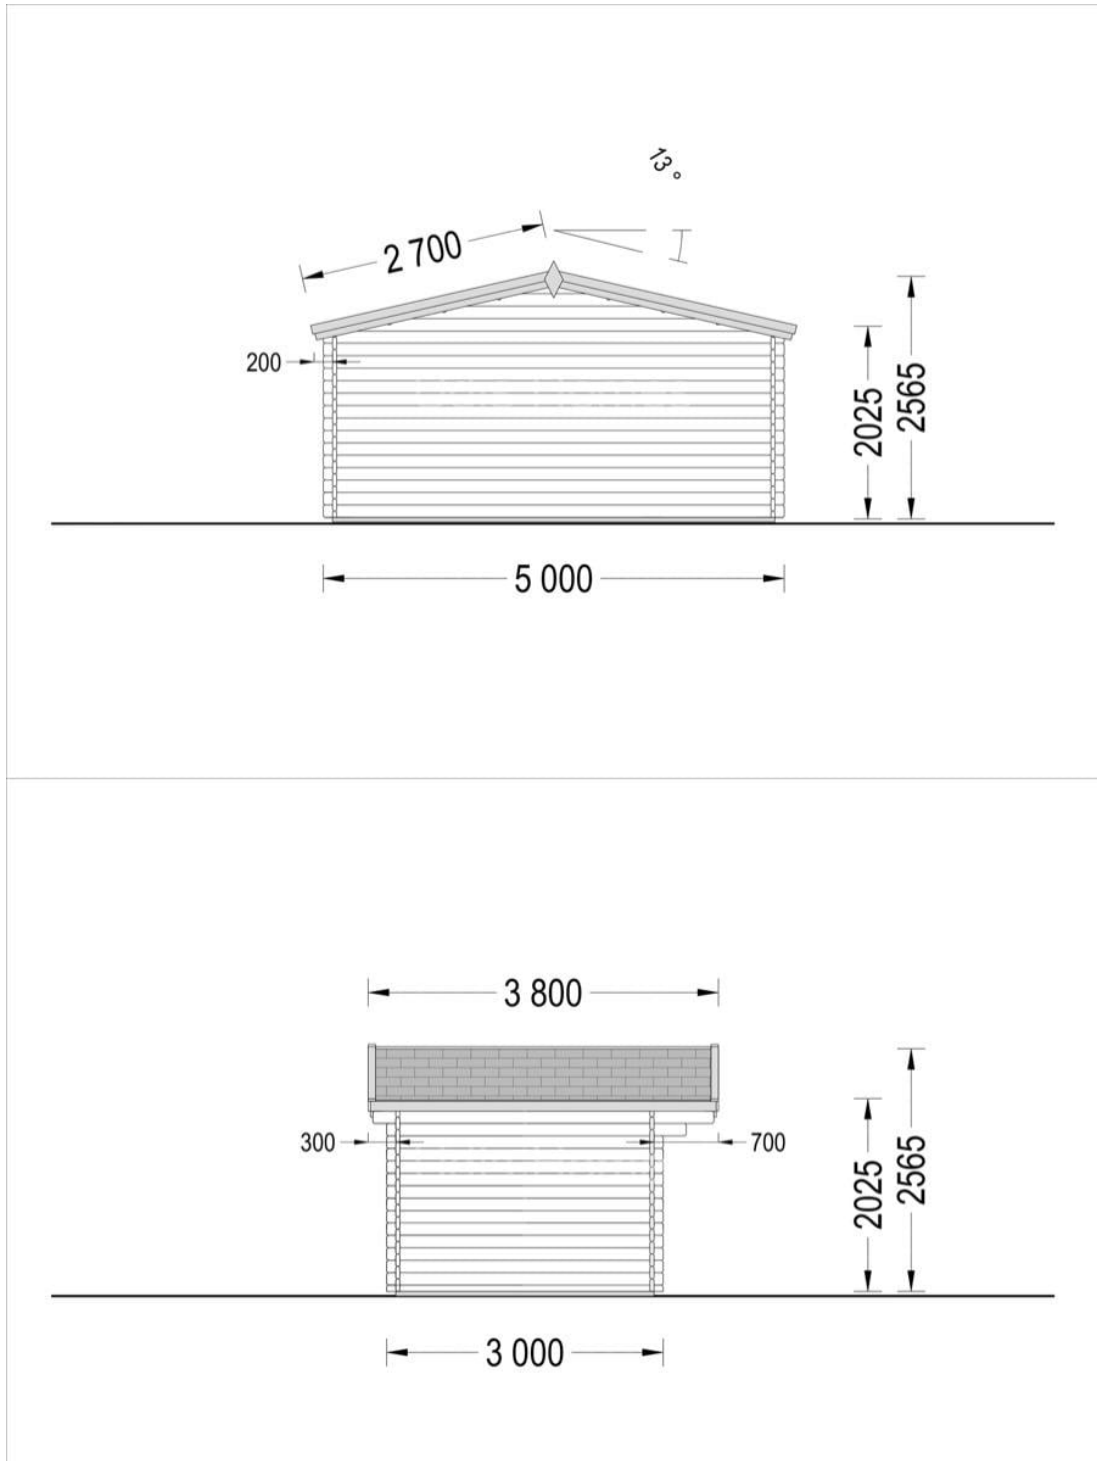

CASA DE GRADINA BREAZA (44 MM) 5×3 M 15 M2

Produs #AV020

PRETUL PRODUSULUI: 4303 € (~~4303~~)

Pretul include: grinzi de fundatie tratate in autoclava, pereti (grinzi imbinare nut si feder pe cant si chertate la capete), podea (dusumea 20 mm imbinare nut si feder), usi si ferestre din lemn cu geam termopan (4/6/4, spatiu

SPECIFICATIILE SI IMAGINILE TEHNICE

SPECIFICATIILE TEHNICE

Dimensiuni ferestre	2* 138 cm x 105 cm
Grosime perete	44 mm
Inaltime la coama	256.5 cm
Inaltime la streasina	202.5 cm
Material acoperis	Placi de grosime 19-20 mm (Nut și Feder inclus)
Material invelitoare	Optional
Suprafata acoperis	23 mp
Total metri patrati	15 m ²
Usa latime x inaltime	1* 130 cm x 192 cm