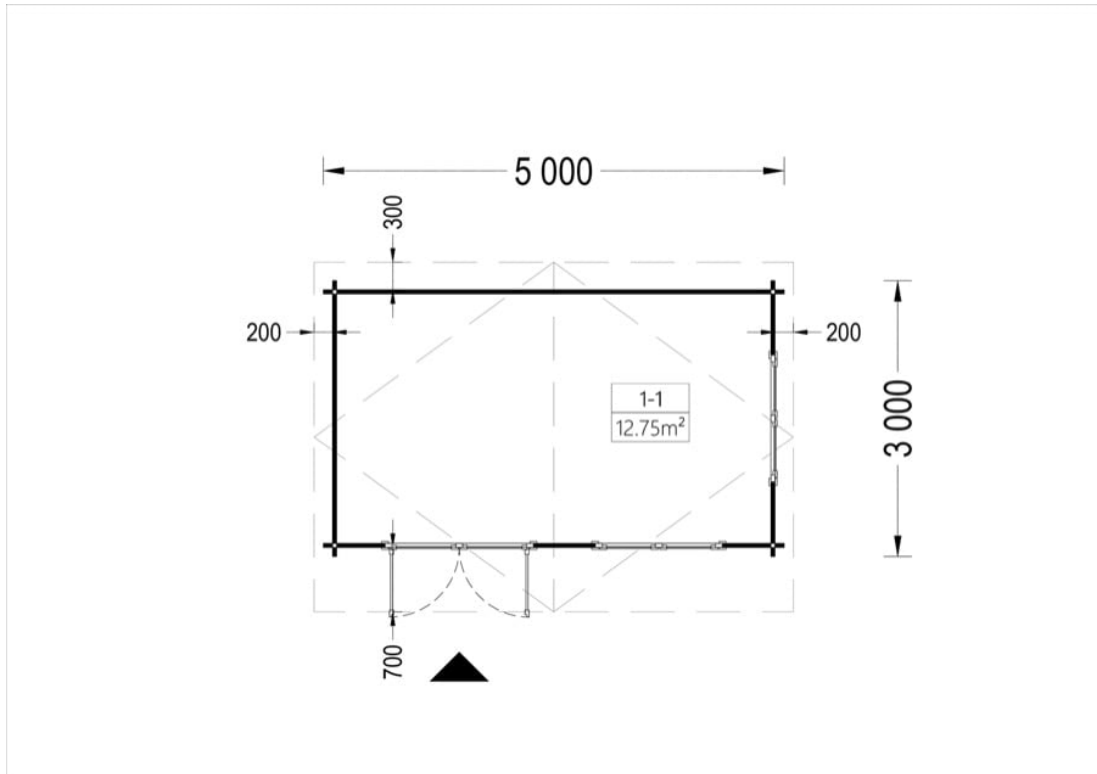

CASA DE GRADINA BREAZA (44 MM) 5×3 M 15 M2

Produs #AV020

PRETUL PRODUSULUI: 4303 € (~~4303~~)

Pretul include: grinzi de fundatie tratate in autoclava, pereti (grinzi imbinare nut si feder pe cant si chertate la capete), podea (dusumea 20 mm imbinare nut si feder), usi si ferestre din lemn cu geam termopan (4/6/4, spatiu

SPECIFICATIILE SI IMAGINILE TEHNICE

SPECIFICATIILE TEHNICE

Dimensiuni ferestre	2* 138 cm x 105 cm
Grosime perete	44 mm
Inaltime la coama	256.5 cm
Inaltime la streasina	202.5 cm
Material acoperis	Placi de grosime 19-20 mm (Nut și Feder inclus)
Material invelitoare	Optional
Suprafata acoperis	23 mp
Total metri patrati	15 m ²
Usa latime x inaltime	1* 130 cm x 192 cm