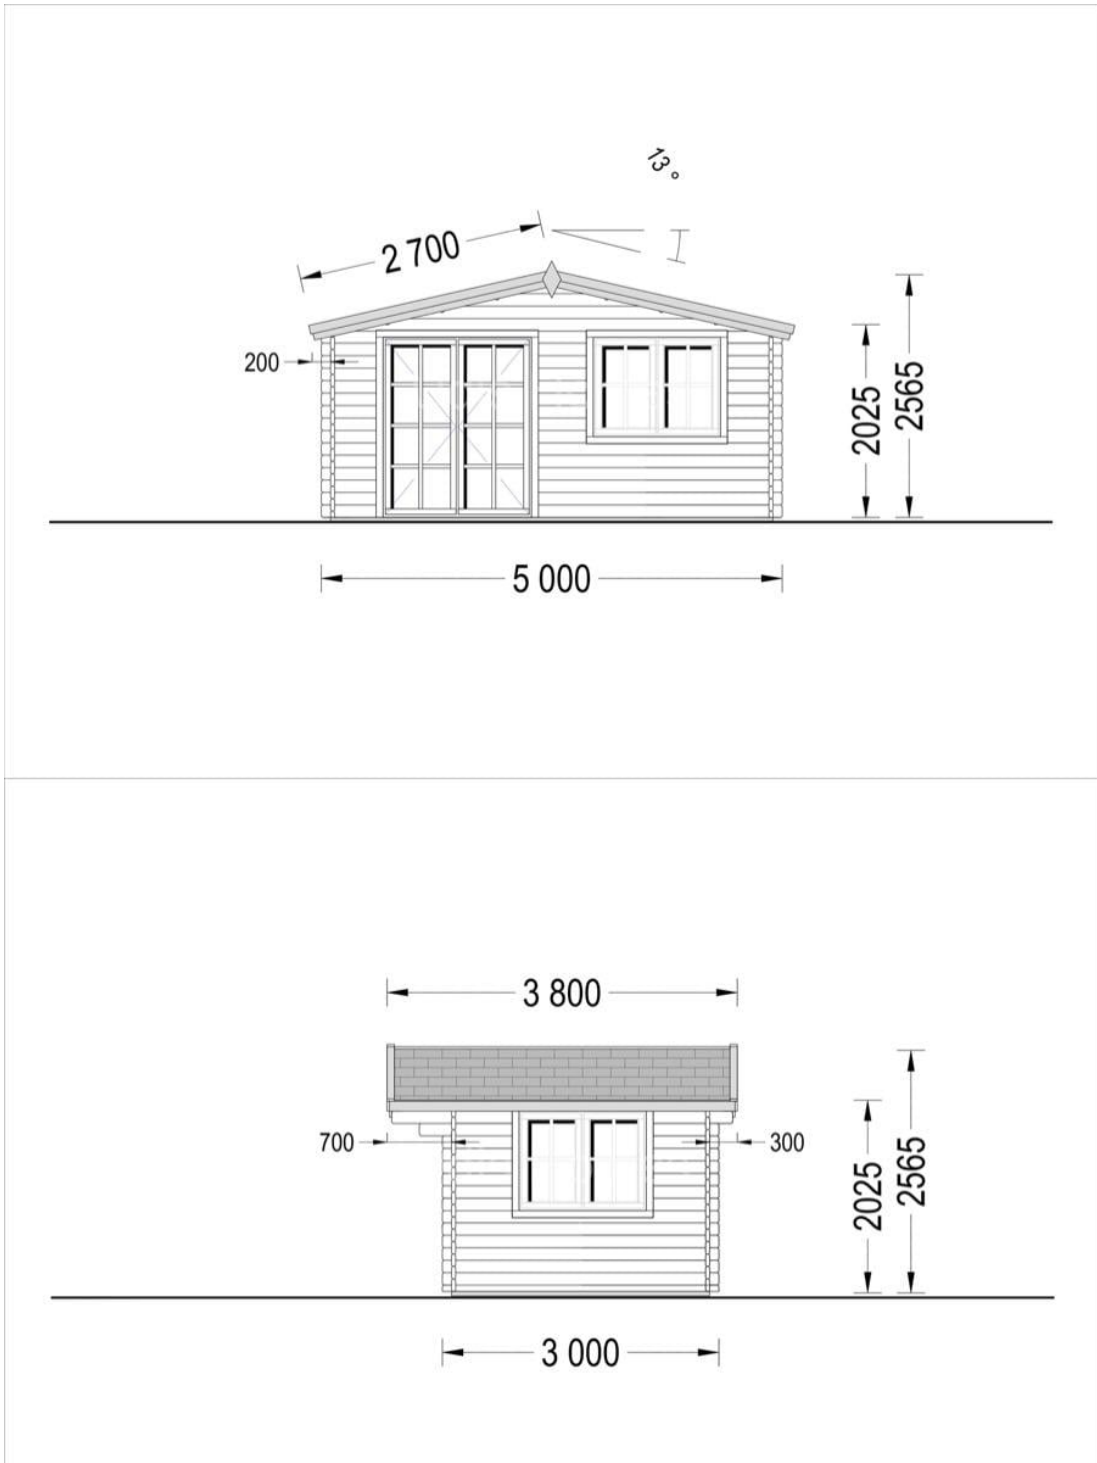

CASA DE GRADINA BREAZA (44 MM) 5×3 M 15 M2

Produs #AV020

PRETUL PRODUSULUI: 4303 € (~~4303~~)

Pretul include: grinzi de fundatie tratate in autoclava, pereti (grinzi imbinare nut si feder pe cant si chertate la capete), podea (dusumea 20 mm imbinare nut si feder), usi si ferestre din lemn cu geam termopan (4/6/4, spatiu

SPECIFICATIILE SI IMAGINILE TEHNICE

SPECIFICATIILE TEHNICE

Dimensiuni ferestre	2* 138 cm x 105 cm
Grosime perete	44 mm
Inaltime la coama	256.5 cm
Inaltime la streasina	202.5 cm
Material acoperis	Placi de grosime 19-20 mm (Nut și Feder inclus)
Material invelitoare	Optional
Suprafata acoperis	23 mp
Total metri patrati	15 m ²
Usa latime x inaltime	1* 130 cm x 192 cm