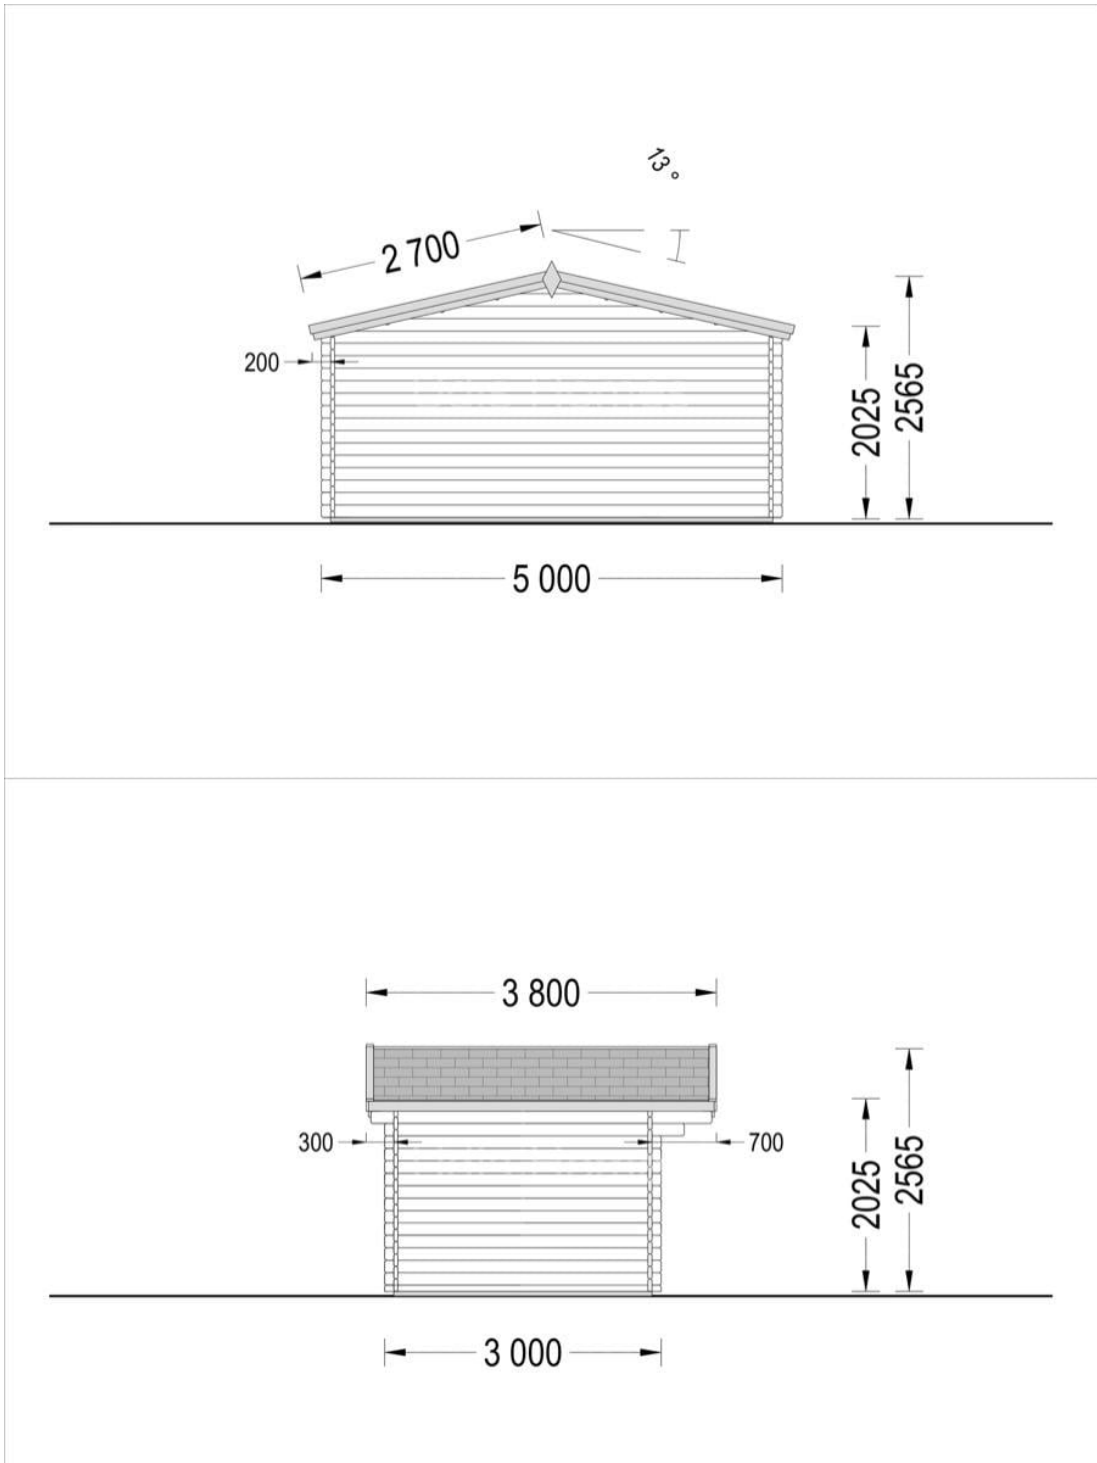

# CASA DE GRADINA BREAZA (44 MM) 5×3 M 15 M2

Produs #AV020

**PRETUL PRODUSULUI: 4303 € (~~4303~~)**

*Pretul include: grinzi de fundatie tratate in autoclava, pereti (grinzi imbinare nut si feder pe cant si chertate la capete), podea (dusumea 20 mm imbinare nut si feder), usi si ferestre din lemn cu geam termopan (4/6/4, spatiu*

## SPECIFICATIILE TEHNICE

Dimensiuni ferestre	2* 138 cm x 105 cm
Grosime perete	44 mm
Inaltime la coama	256.5 cm
Inaltime la streasina	202.5 cm
Material acoperis	Placi de grosime 19-20 mm (Nut și Feder inclus)
Material invelitoare	Optional
Suprafata acoperis	23 mp
Total metri patrati	15 m <sup>2</sup>
Usa latime x inaltime	1* 130 cm x 192 cm