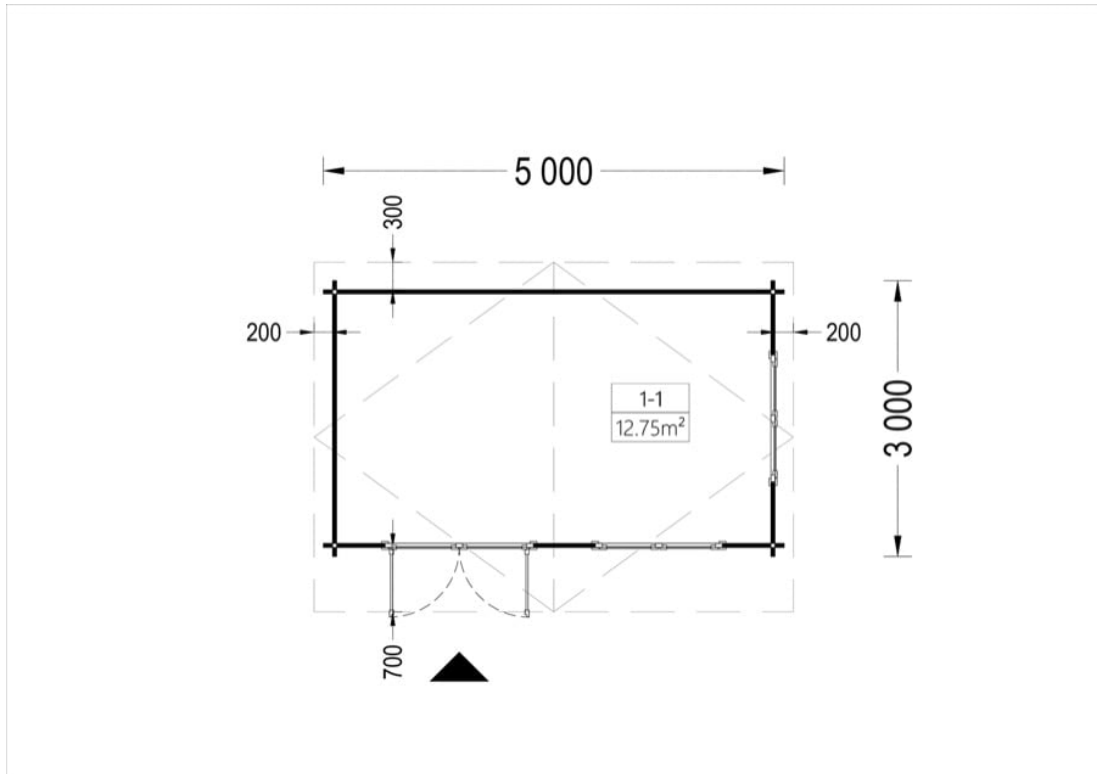

# CASA DE GRADINA BREAZA (44 MM) 5×3 M 15 M2

Produs #AV020

**PRETUL PRODUSULUI: 4303 € (~~4303~~)**

*Pretul include: grinzi de fundatie tratate in autoclava, pereti (grinzi imbinare nut si feder pe cant si chertate la capete), podea (dusumea 20 mm imbinare nut si feder), usi si ferestre din lemn cu geam termopan (4/6/4, spatiu*

## SPECIFICATIILE TEHNICE

Dimensiuni ferestre	2* 138 cm x 105 cm
Grosime perete	44 mm
Inaltime la coama	256.5 cm
Inaltime la streasina	202.5 cm
Material acoperis	Placi de grosime 19-20 mm (Nut și Feder inclus)
Material invelitoare	Optional
Suprafata acoperis	23 mp
Total metri patrati	15 m <sup>2</sup>
Usa latime x inaltime	1* 130 cm x 192 cm