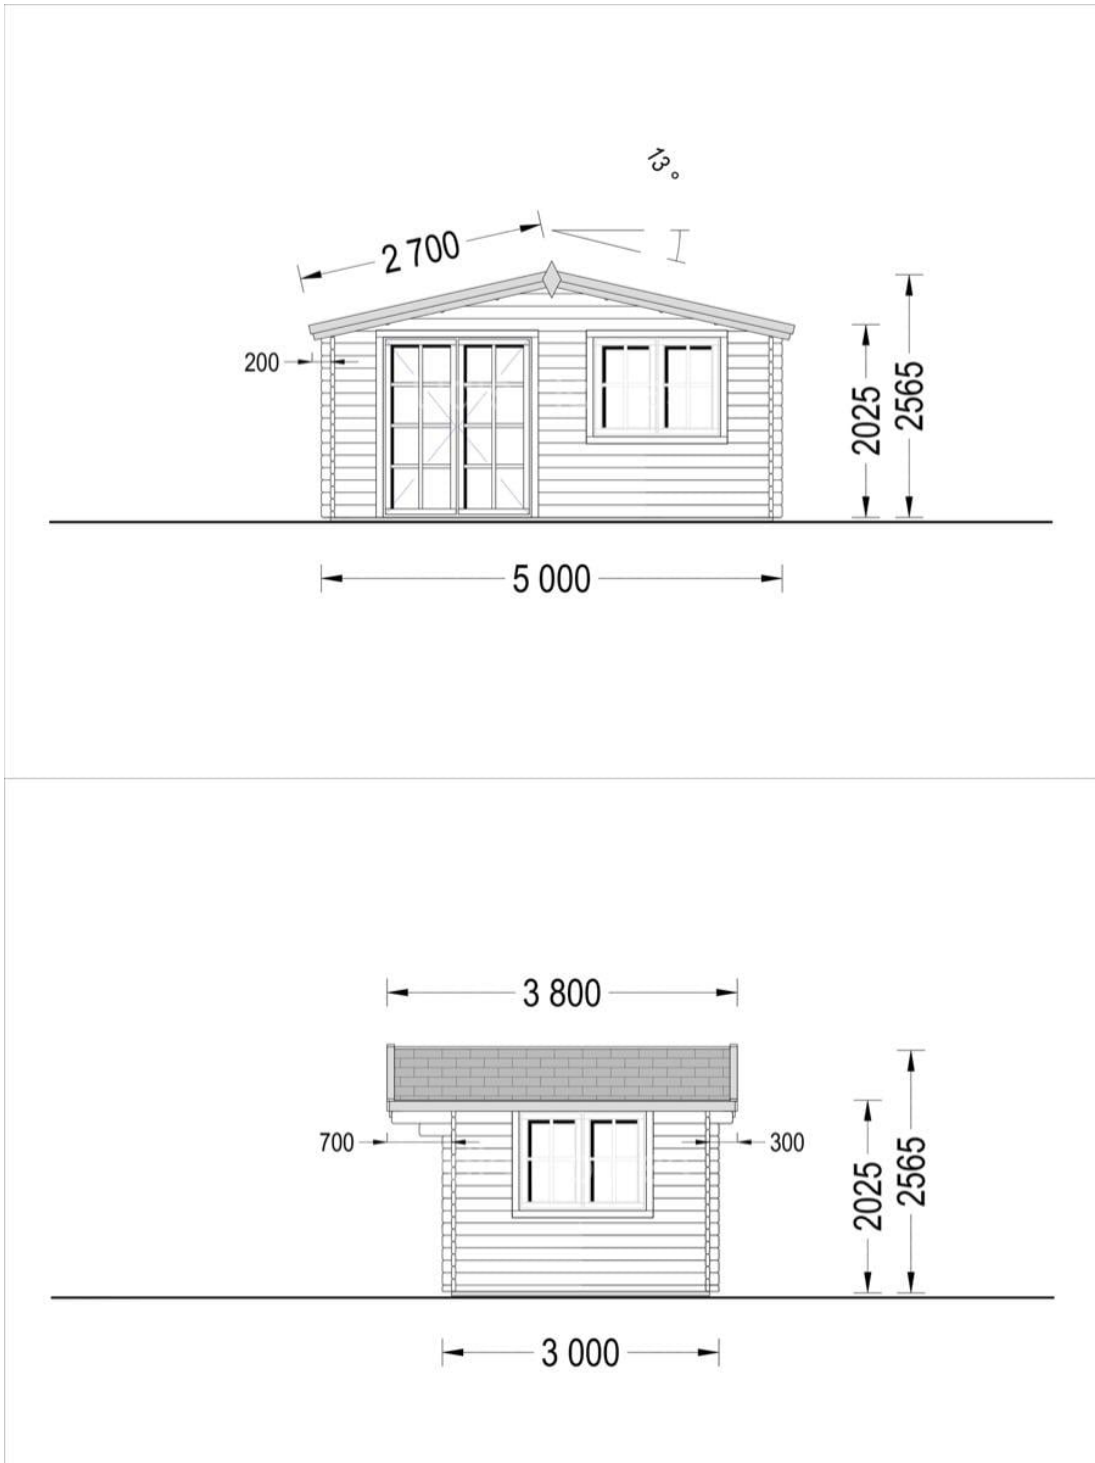

# CASA DE GRADINA BREAZA (44 MM) 5×3 M 15 M2

Produs #AV020

**PRETUL PRODUSULUI: 4303 € (~~4303~~)**

*Pretul include: grinzi de fundatie tratate in autoclava, pereti (grinzi imbinare nut si feder pe cant si chertate la capete), podea (dusumea 20 mm imbinare nut si feder), usi si ferestre din lemn cu geam termopan (4/6/4, spatiu*

## SPECIFICATIILE TEHNICE

Dimensiuni ferestre	2* 138 cm x 105 cm
Grosime perete	44 mm
Inaltime la coama	256.5 cm
Inaltime la streasina	202.5 cm
Material acoperis	Placi de grosime 19-20 mm (Nut și Feder inclus)
Material invelitoare	Optional
Suprafata acoperis	23 mp
Total metri patrati	15 m <sup>2</sup>
Usa latime x inaltime	1* 130 cm x 192 cm