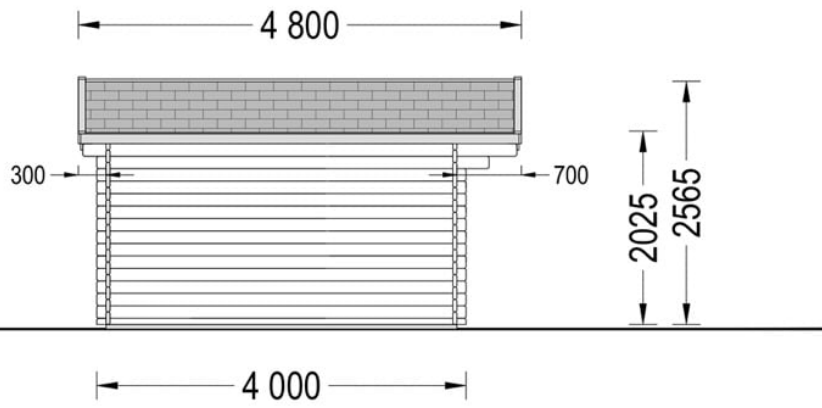

CASUTA DIN LEMN DE GRADINA BREAZA (44 MM) 5X4M 20 M²

Produs #AV020A44

PRETUL PRODUSULUI: 5207 € (~~5207~~)

Pretul include: grinzi de fundatie tratate in autoclava, pereti (grinzi imbinare nut si feder pe cant si chertate la capete), podea (dusumea 20 mm imbinare nut si feder), usi si ferestre din lemn cu geam termopan (4/6/4, spatiu

SPECIFICATIILE SI IMAGINILE TEHNICE

SPECIFICATIILE TEHNICE

Dimensiuni ferestre	2* 138 cm x 105 cm
Grosime perete	44 mm
Inaltime la coama	256.5 cm
Inaltime la streasina	202.5 cm
Material	Pin nordic natural,crescut lent
Material acoperis	Placi de grosime 19-20 mm (Nut și Feder inclus)
Material de podea	Placi de grosime 19-20 mm (Nut și Feder inclus)
Material invelitoare	Optional
Panta acoperisului	18°
Suprafata acoperis	32 mp
Total metri patrati	20 m ²
Usa latime x inaltime	1* 130 cm x 192 cm