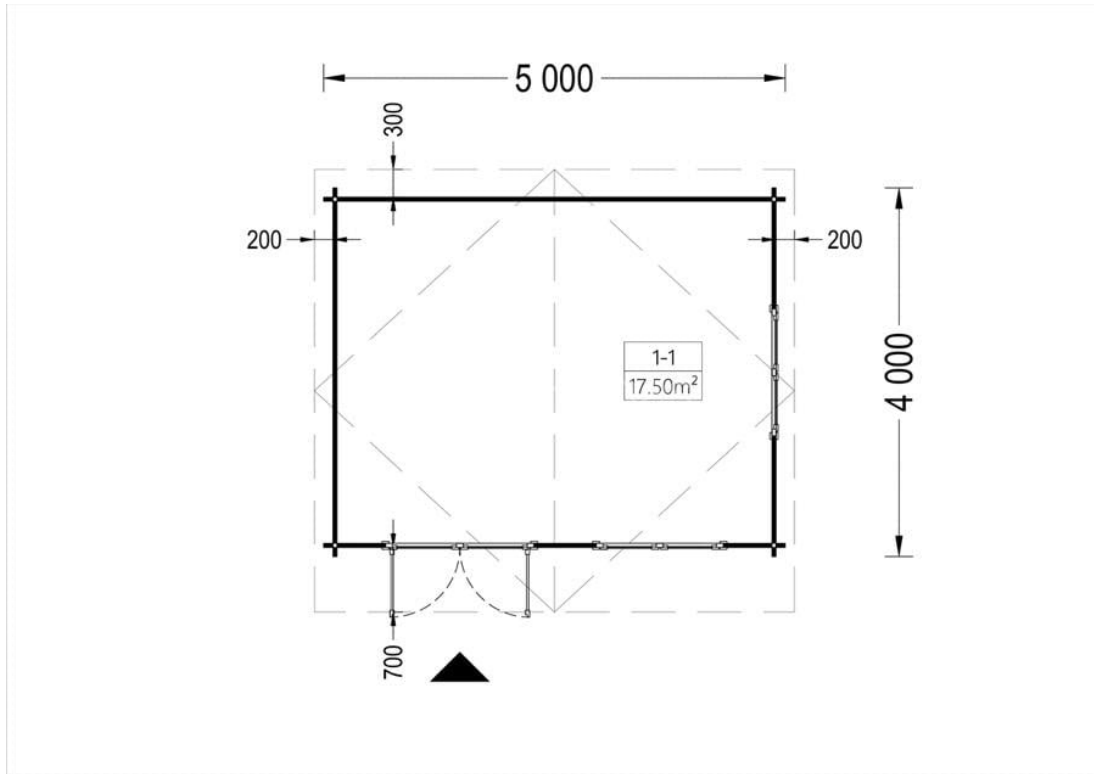

CASUTA DIN LEMN DE GRADINA BREAZA (44 MM) 5X4M 20 M²

Produs #AV020A44

PRETUL PRODUSULUI: 5207 € (~~5207~~)

Pretul include: grinzi de fundatie tratate in autoclava, pereti (grinzi imbinare nut si feder pe cant si chertate la capete), podea (dusumea 20 mm imbinare nut si feder), usi si ferestre din lemn cu geam termopan (4/6/4, spatiu

SPECIFICATIILE SI IMAGINILE TEHNICE

SPECIFICATIILE TEHNICE

Dimensiuni ferestre	2* 138 cm x 105 cm
Grosime perete	44 mm
Inaltime la coama	256.5 cm
Inaltime la streasina	202.5 cm
Material	Pin nordic natural,crescut lent
Material acoperis	Placi de grosime 19-20 mm (Nut și Feder inclus)
Material de podea	Placi de grosime 19-20 mm (Nut și Feder inclus)
Material invelitoare	Optional
Panta acoperisului	18°
Suprafata acoperis	32 mp
Total metri patrati	20 m ²
Usa latime x inaltime	1* 130 cm x 192 cm