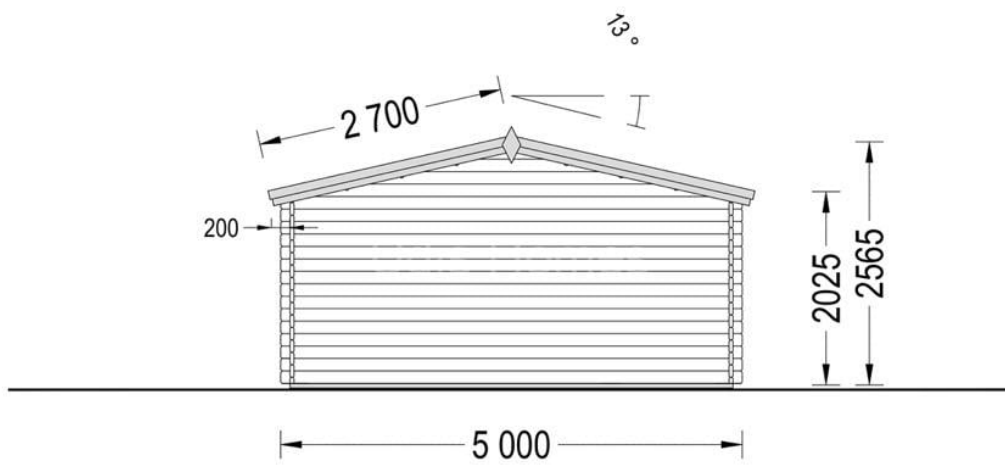

CASUTA DIN LEMN DE GRADINA BREAZA (44 MM) 5X4M 20 M²

Produs #AV020A44

PRETUL PRODUSULUI: 5207 € (~~5207~~)

Pretul include: grinzi de fundatie tratate in autoclava, pereti (grinzi imbinare nut si feder pe cant si chertate la capete), podea (dusumea 20 mm imbinare nut si feder), usi si ferestre din lemn cu geam termopan (4/6/4, spatiu

SPECIFICATIILE SI IMAGINILE TEHNICE

SPECIFICATIILE TEHNICE

Dimensiuni ferestre	2* 138 cm x 105 cm
Grosime perete	44 mm
Inaltime la coama	256.5 cm
Inaltime la streasina	202.5 cm
Material	Pin nordic natural,crescut lent
Material acoperis	Placi de grosime 19-20 mm (Nut și Feder inclus)
Material de podea	Placi de grosime 19-20 mm (Nut și Feder inclus)
Material invelitoare	Optional
Panta acoperisului	18°
Suprafata acoperis	32 mp
Total metri patrati	20 m ²
Usa latime x inaltime	1* 130 cm x 192 cm