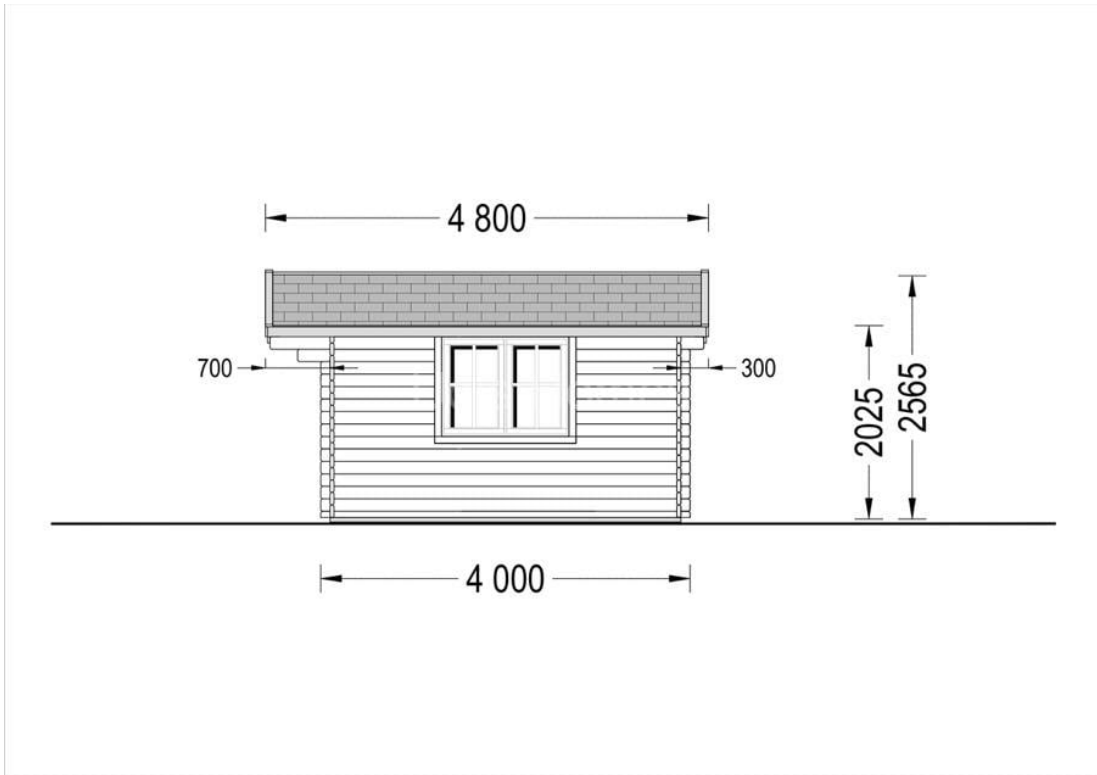

CASUTA DIN LEMN DE GRADINA BREAZA (44 MM) 5X4M 20 M²

Produs #AV020A44

PRETUL PRODUSULUI: 5207 € (~~5207~~)

Pretul include: grinzi de fundatie tratate in autoclava, pereti (grinzi imbinare nut si feder pe cant si chertate la capete), podea (dusumea 20 mm imbinare nut si feder), usi si ferestre din lemn cu geam termopan (4/6/4, spatiu

SPECIFICATIILE SI IMAGINILE TEHNICE

SPECIFICATIILE TEHNICE

Dimensiuni ferestre	2* 138 cm x 105 cm
Grosime perete	44 mm
Inaltime la coama	256.5 cm
Inaltime la streasina	202.5 cm
Material	Pin nordic natural,crescut lent
Material acoperis	Placi de grosime 19-20 mm (Nut și Feder inclus)
Material de podea	Placi de grosime 19-20 mm (Nut și Feder inclus)
Material invelitoare	Optional
Panta acoperisului	18°
Suprafata acoperis	32 mp
Total metri patrati	20 m ²
Usa latime x inaltime	1* 130 cm x 192 cm