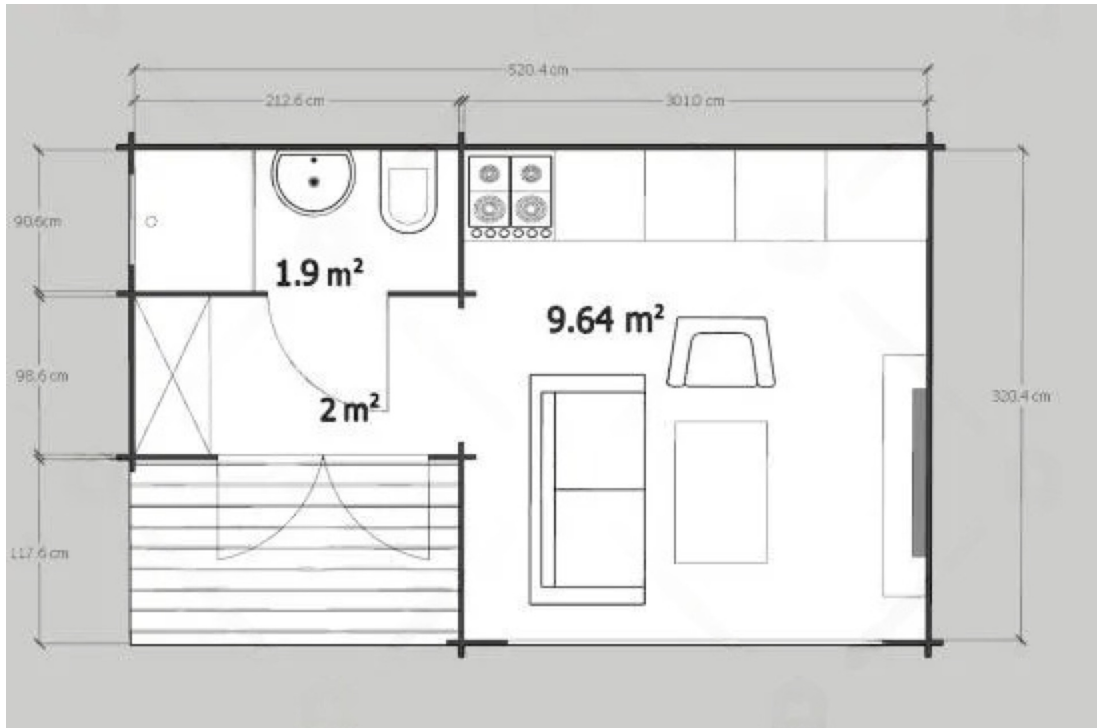

# CASUA DE GRADINA SATURN DIN LEMN (34 MM), 5,5X3,5 M, 19 M<sup>2</sup>

Produs #AV505

1

[www.udis.ro](http://www.udis.ro) | 0734 222 102 | [contact@udis.ro](mailto:contact@udis.ro)

*anticariilor, antimucegaiului si antiputregaiului.*

## SPECIFICATIILE TEHNICE

Dimensiuni ferestre	1 x 600 mm x 600 mm
Grosime perete	34 mm
Inaltime la streasina	229,5 cm
Material	Molid nordic natural, cu crestere lenta
Material acoperis	Placi de grosime 19-20 mm (Nut și Feder inclus)
Material de podea	Placi de grosime 19-20 mm (Nut și Feder inclus)
Material invelitoare	Optional
Total metri patrati	19 m <sup>2</sup>
Usa latime x inaltime	1 x 2164 mm x 2088 mm 1 x 1410 mm x 2000 mm 1 x 830 mm x 1930 mm