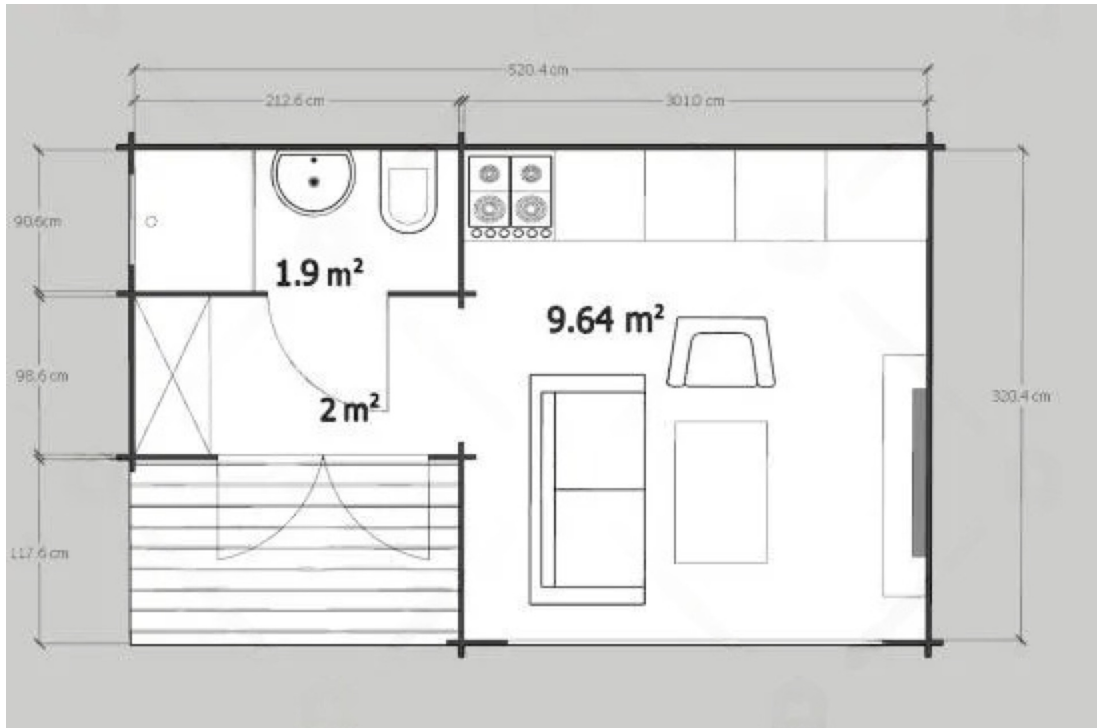

SPECIFICATIILE SI IMAGINILE TEHNICE

SPECIFICATIILE TEHNICE

Dimensiuni ferestre	1 x 600 mm x 600 mm
Grosime perete	34 mm
Inaltime la streasina	229,5 cm
Material	Molid nordic natural, cu crestere lenta
Material acoperis	Placi de grosime 19-20 mm (Nut și Feder inclus)
Material de podea	Placi de grosime 19-20 mm (Nut și Feder inclus)
Material invelitoare	Optional
Total metri patrati	19 m ²
Usa latime x inaltime	1 x 2164 mm x 2088 mm 1 x 1410 mm x 2000 mm 1 x 830 mm x 1930 mm