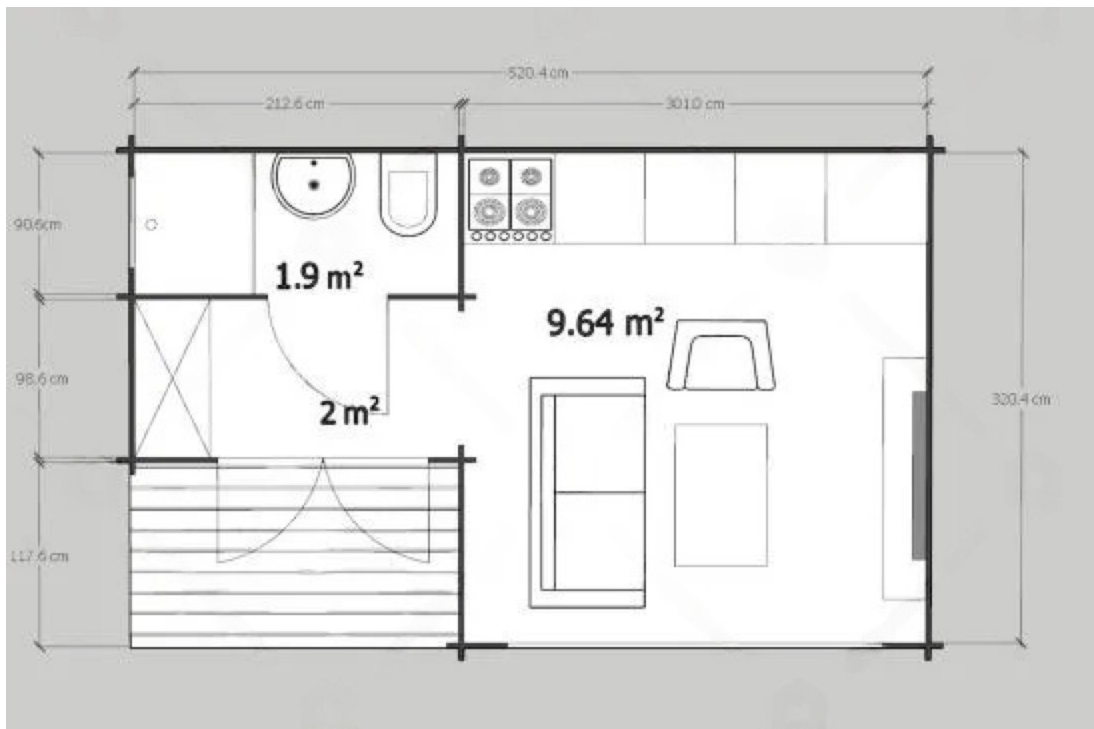

SPECIFICATIILE SI IMAGINILE TEHNICE

SPECIFICATIILE TEHNICE

Dimensiuni ferestre	1 x 600 mm x 600 mm
Grosime perete	34 mm
Inaltime la streasina	229,5 cm
Material	Molid nordic natural, cu crestere lenta
Material acoperis	Placi de grosime 19-20 mm (Nut și Feder inclus)
Material de podea	Placi de grosime 19-20 mm (Nut și Feder inclus)
Material invelitoare	Optional
Total metri patrati	19 m ²
Usa latime x inaltime	1 x 2164 mm x 2088 mm 1 x 1410 mm x 2000 mm 1 x 830 mm x 1930 mm