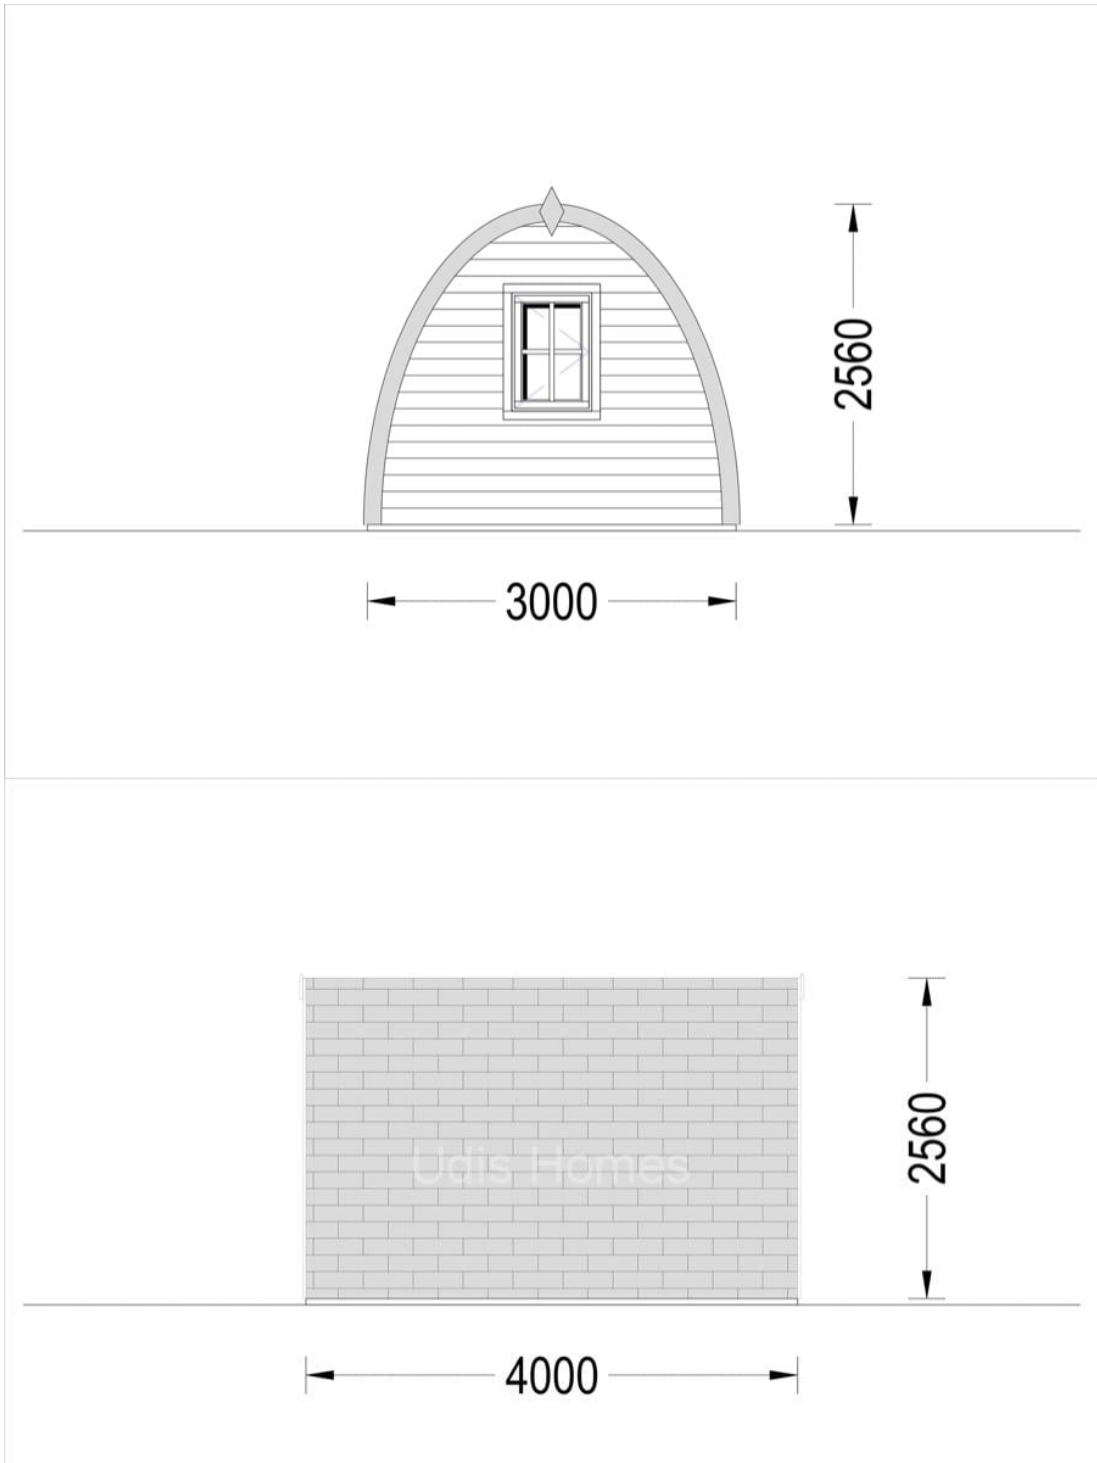

CASA DE GRADINA CRISAN (28 MM) 3×4 M 12 M2

Produs #AV113A

PRETUL PRODUSULUI: 3848 € (~~3848~~)

Pretul include: grinzi de fundatie tratate in autoclava, pereti (grinzi imbinare nut si feder pe cant si chertate la capete), podea (dusumea 20 mm imbinare nut si feder), usi si ferestre din lemn cu geam termopan (4/6/4, spatiu

SPECIFICATIILE SI IMAGINILE TEHNICE

SPECIFICATIILE TEHNICE

Grosime perete	28 mm
Inaltime la coama	256 cm
Material	Pin nordic natural, crescut lent
Material acoperis	Placi 28mm grosime
Material de podea	Placi de grosime 19-20 mm (Nut și Feder inclus)
Material invelitoare	Optional
Suprafata acoperis	27 m ²
Total metri patrati	12 m ²
Usa latime x inaltime	1* 130 cm x 192 cm