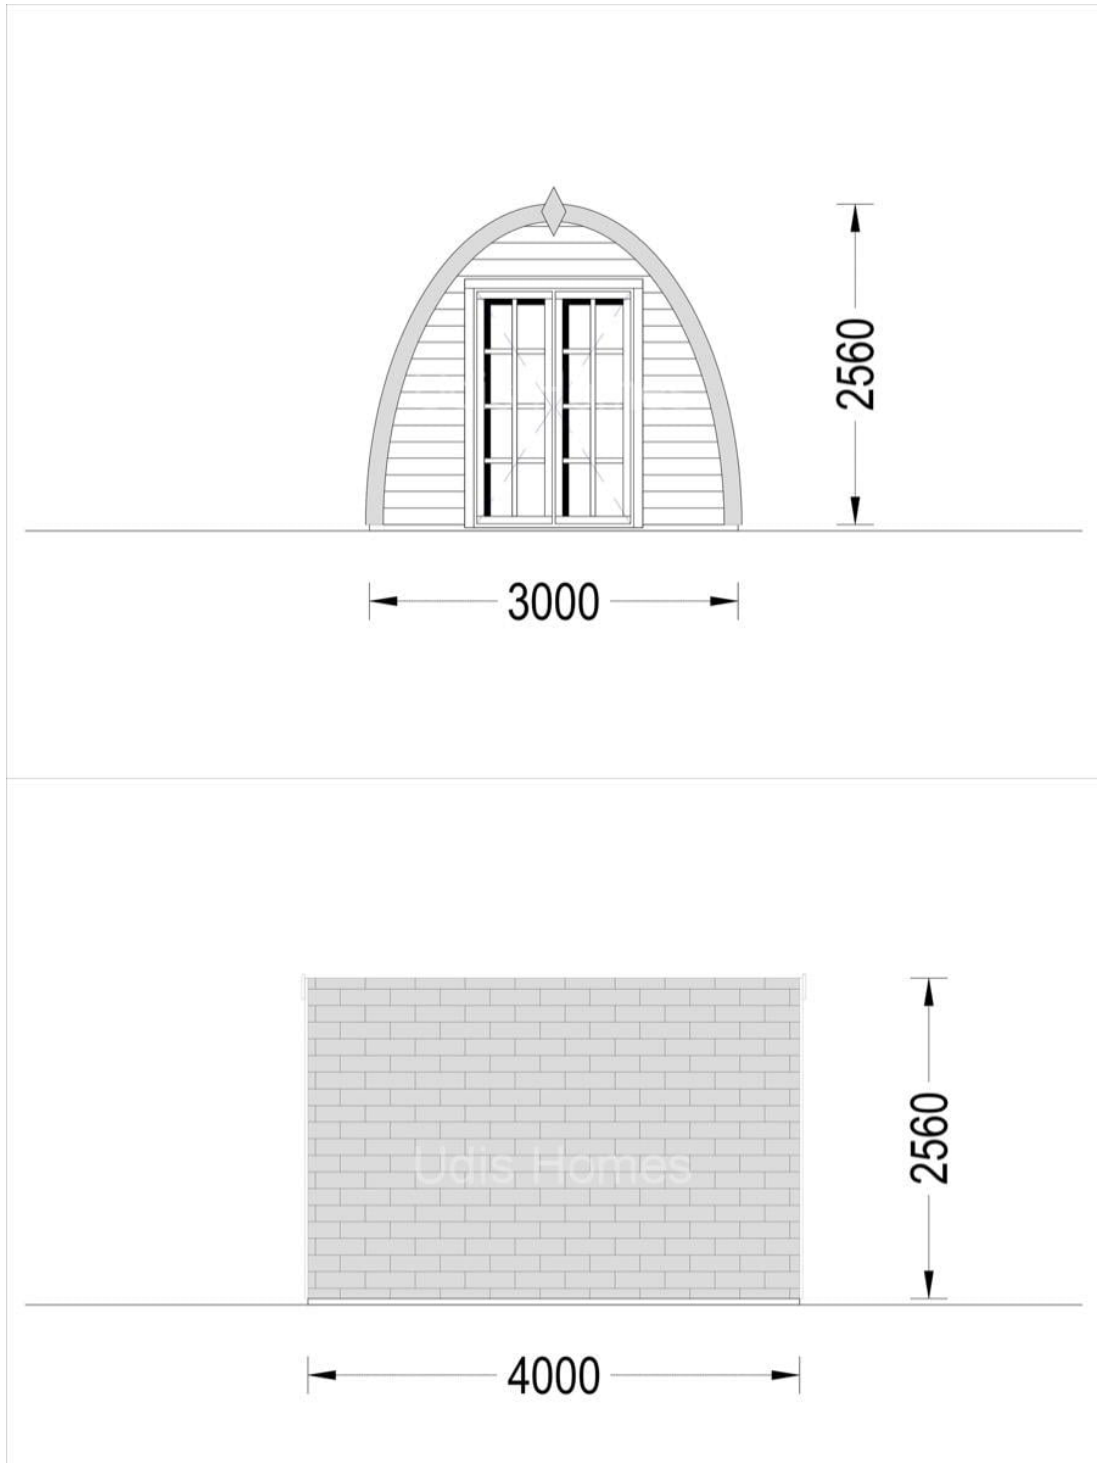

CASA DE GRADINA CRISAN (28 MM) 3×4 M 12 M2

Produs #AV113A

PRETUL PRODUSULUI: 3848 € (~~3848~~)

Pretul include: grinzi de fundatie tratate in autoclava, pereti (grinzi imbinare nut si feder pe cant si chertate la capete), podea (dusumea 20 mm imbinare nut si feder), usi si ferestre din lemn cu geam termopan (4/6/4, spatiu

SPECIFICATIILE SI IMAGINILE TEHNICE

SPECIFICATIILE TEHNICE

Grosime perete	28 mm
Inaltime la coama	256 cm
Material	Pin nordic natural, crescut lent
Material acoperis	Placi 28mm grosime
Material de podea	Placi de grosime 19-20 mm (Nut și Feder inclus)
Material invelitoare	Optional
Suprafata acoperis	27 m ²
Total metri patrati	12 m ²
Usa latime x inaltime	1* 130 cm x 192 cm