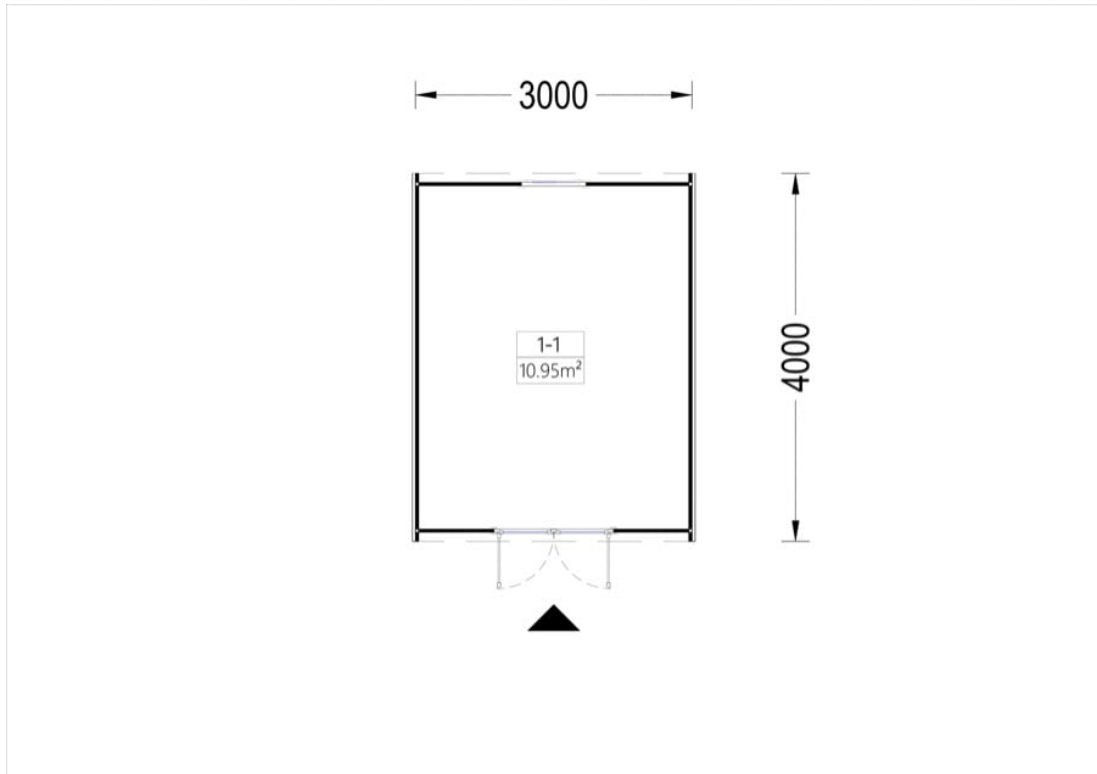

CASA DE GRADINA CRISAN (28 MM) 3×4 M 12 M2

Produs #AV113A

PRETUL PRODUSULUI: 3848 € (~~3848~~)

Pretul include: grinzi de fundatie tratate in autoclava, pereti (grinzi imbinare nut si feder pe cant si chertate la capete), podea (dusumea 20 mm imbinare nut si feder), usi si ferestre din lemn cu geam termopan (4/6/4, spatiu

SPECIFICATIILE SI IMAGINILE TEHNICE

SPECIFICATIILE TEHNICE

Grosime perete	28 mm
Inaltime la coama	256 cm
Material	Pin nordic natural, crescut lent
Material acoperis	Placi 28mm grosime
Material de podea	Placi de grosime 19-20 mm (Nut și Feder inclus)
Material invelitoare	Optional
Suprafata acoperis	27 m ²
Total metri patrati	12 m ²
Usa latime x inaltime	1* 130 cm x 192 cm