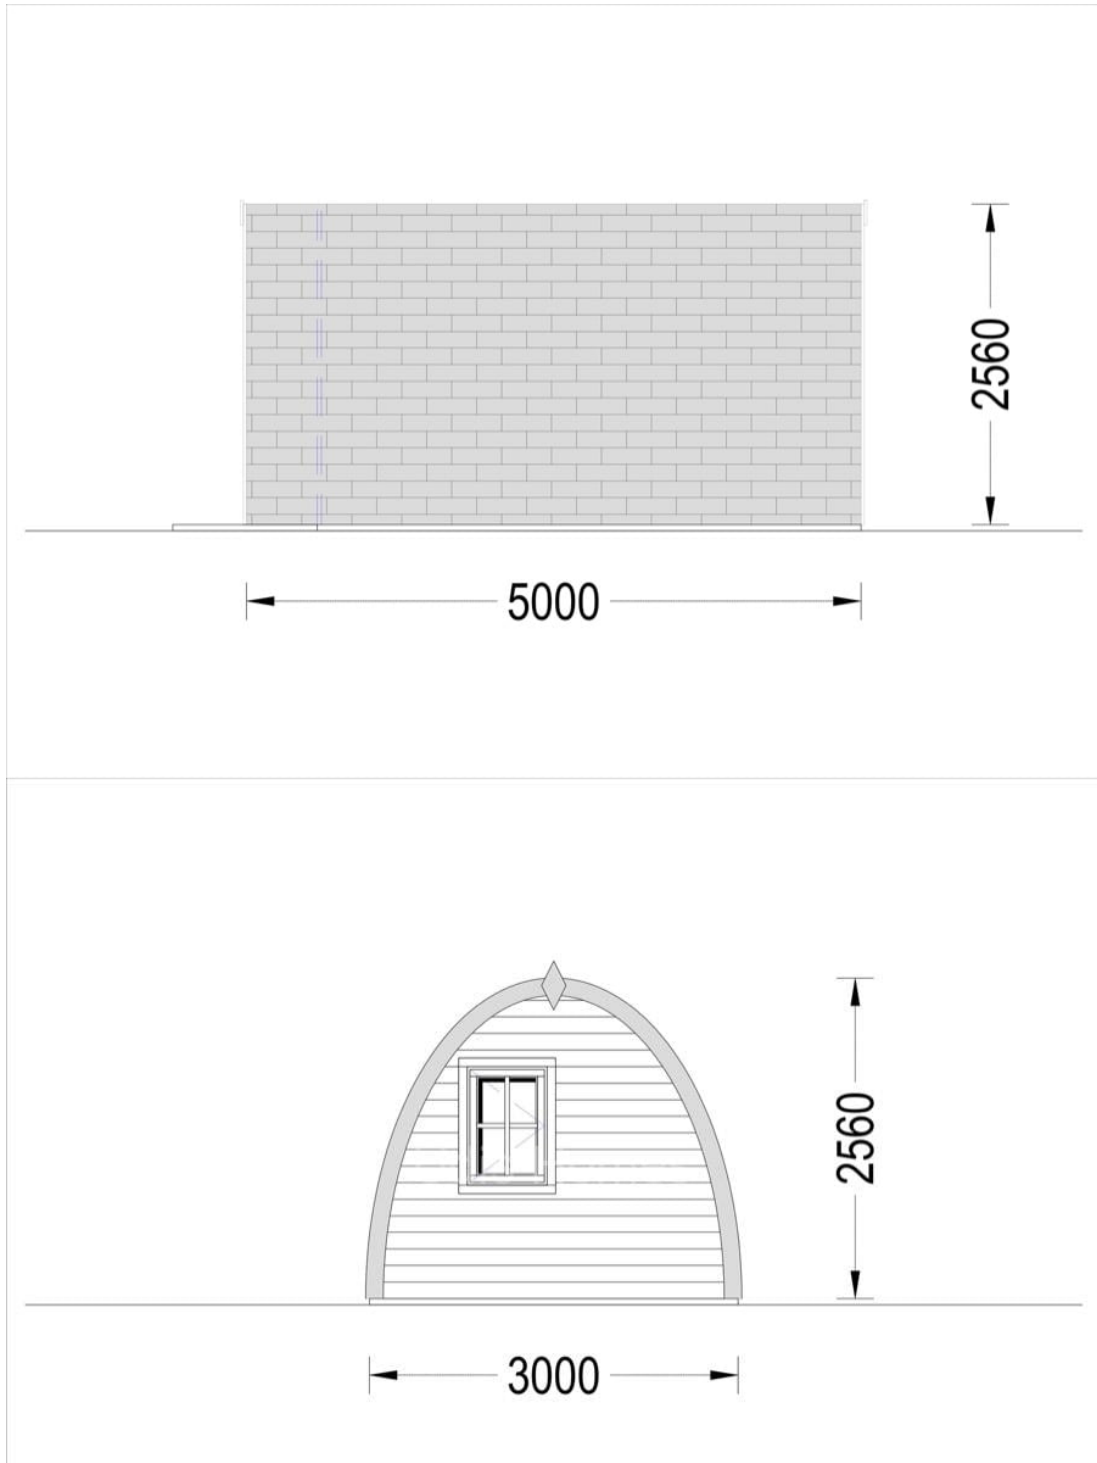

# CASA DE GRADINA CRISAN (28 MM) 3×5 M 15 MP

Produs #AV354

**PRETUL PRODUSULUI: 4263 € (~~4263~~)**

*Pretul include: grinzi de fundatie tratate in autoclava, pereti (grinzi imbinare nut si feder pe cant si chertate la capete), podea (dusumea 20 mm imbinare nut si feder), usi si ferestre din lemn cu geam termopan (4/6/4, spatiu*

## SPECIFICATIILE TEHNICE

Dimensiuni ferestre	1* 70 cm x 105 cm
Grosime perete	28 mm
Inaltime la coama	256 cm
Material	Pin nordic natural, crescut lent
Material acoperis	Placi 28mm grosime
Material de podea	Placi de grosime 19-20 mm (Nut și Feder inclus)
Material invelitoare	Optional
Suprafata acoperis	33.5 m <sup>2</sup>
Total metri patrati	15 m <sup>2</sup>
Usa latime x inaltime	1* 130 cm x 192 cm; 1* 70 cm x 192 cm