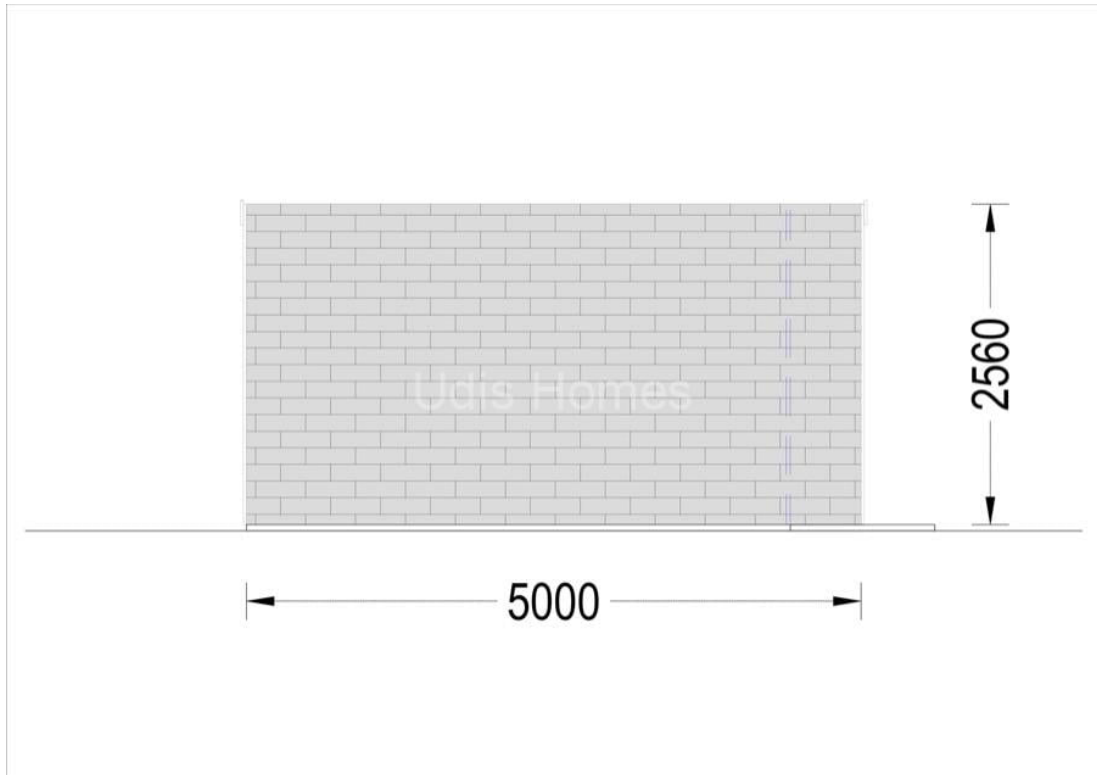

# CASA DE GRADINA CRISAN (28 MM) 3×5 M 15 MP

Produs #AV354

**PRETUL PRODUSULUI: 4263 € (~~4263~~)**

*Pretul include: grinzi de fundatie tratate in autoclava, pereti (grinzi imbinare nut si feder pe cant si chertate la capete), podea (dusumea 20 mm imbinare nut si feder), usi si ferestre din lemn cu geam termopan (4/6/4, spatiu*

## SPECIFICATIILE TEHNICE

Dimensiuni ferestre	1* 70 cm x 105 cm
Grosime perete	28 mm
Inaltime la coama	256 cm
Material	Pin nordic natural, crescut lent
Material acoperis	Placi 28mm grosime
Material de podea	Placi de grosime 19-20 mm (Nut și Feder inclus)
Material invelitoare	Optional
Suprafata acoperis	33.5 m <sup>2</sup>
Total metri patrati	15 m <sup>2</sup>
Usa latime x inaltime	1* 130 cm x 192 cm; 1* 70 cm x 192 cm