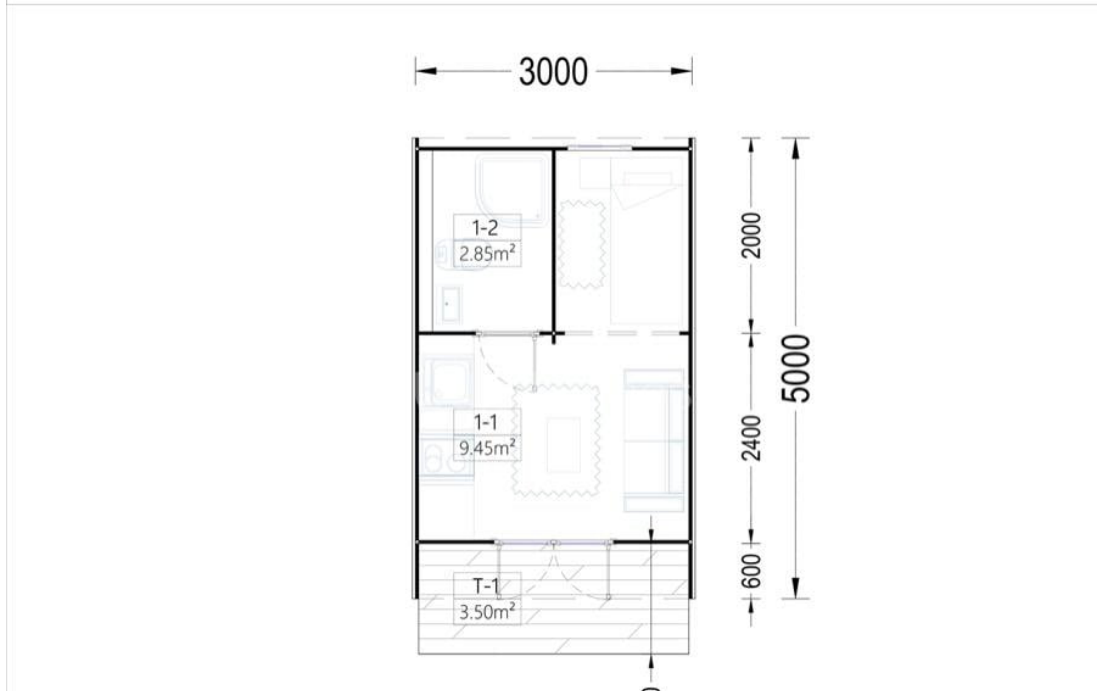

# CASA DE GRADINA CRISAN (28 MM) 3×5 M 15 MP

Produs #AV354

**PRETUL PRODUSULUI: 4263 € (~~4263~~)**

*Pretul include: grinzi de fundatie tratate in autoclava, pereti (grinzi imbinare nut si feder pe cant si chertate la capete), podea (dusumea 20 mm imbinare nut si feder), usi si ferestre din lemn cu geam termopan (4/6/4, spatiu*

## SPECIFICATIILE TEHNICE

Dimensiuni ferestre	1* 70 cm x 105 cm
Grosime perete	28 mm
Inaltime la coama	256 cm
Material	Pin nordic natural, crescut lent
Material acoperis	Placi 28mm grosime
Material de podea	Placi de grosime 19-20 mm (Nut și Feder inclus)
Material invelitoare	Optional
Suprafata acoperis	33.5 m <sup>2</sup>
Total metri patrati	15 m <sup>2</sup>
Usa latime x inaltime	1* 130 cm x 192 cm; 1* 70 cm x 192 cm