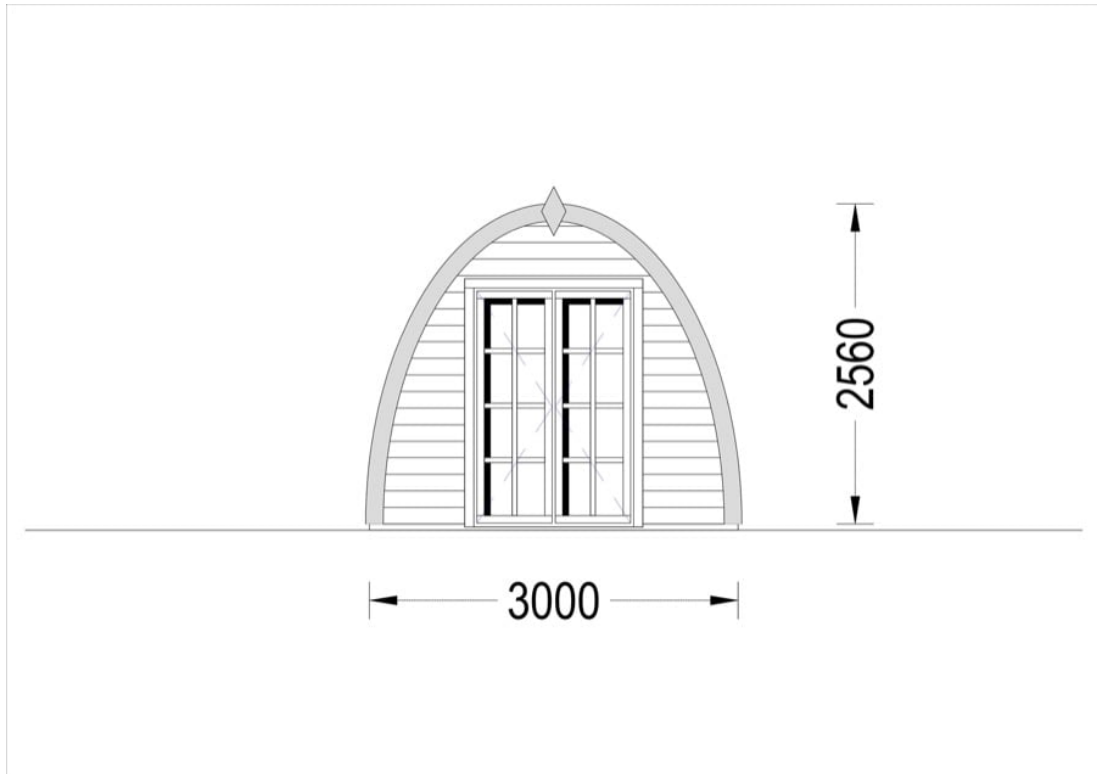

# CASA DE GRADINA CRISAN (28 MM) 3×5 M 15 MP

Produs #AV354

**PRETUL PRODUSULUI: 4263 € (~~4263~~)**

*Pretul include: grinzi de fundatie tratate in autoclava, pereti (grinzi imbinare nut si feder pe cant si chertate la capete), podea (dusumea 20 mm imbinare nut si feder), usi si ferestre din lemn cu geam termopan (4/6/4, spatiu*

## SPECIFICATIILE TEHNICE

Dimensiuni ferestre	1* 70 cm x 105 cm
Grosime perete	28 mm
Inaltime la coama	256 cm
Material	Pin nordic natural, crescut lent
Material acoperis	Placi 28mm grosime
Material de podea	Placi de grosime 19-20 mm (Nut și Feder inclus)
Material invelitoare	Optional
Suprafata acoperis	33.5 m <sup>2</sup>
Total metri patrati	15 m <sup>2</sup>
Usa latime x inaltime	1* 130 cm x 192 cm; 1* 70 cm x 192 cm