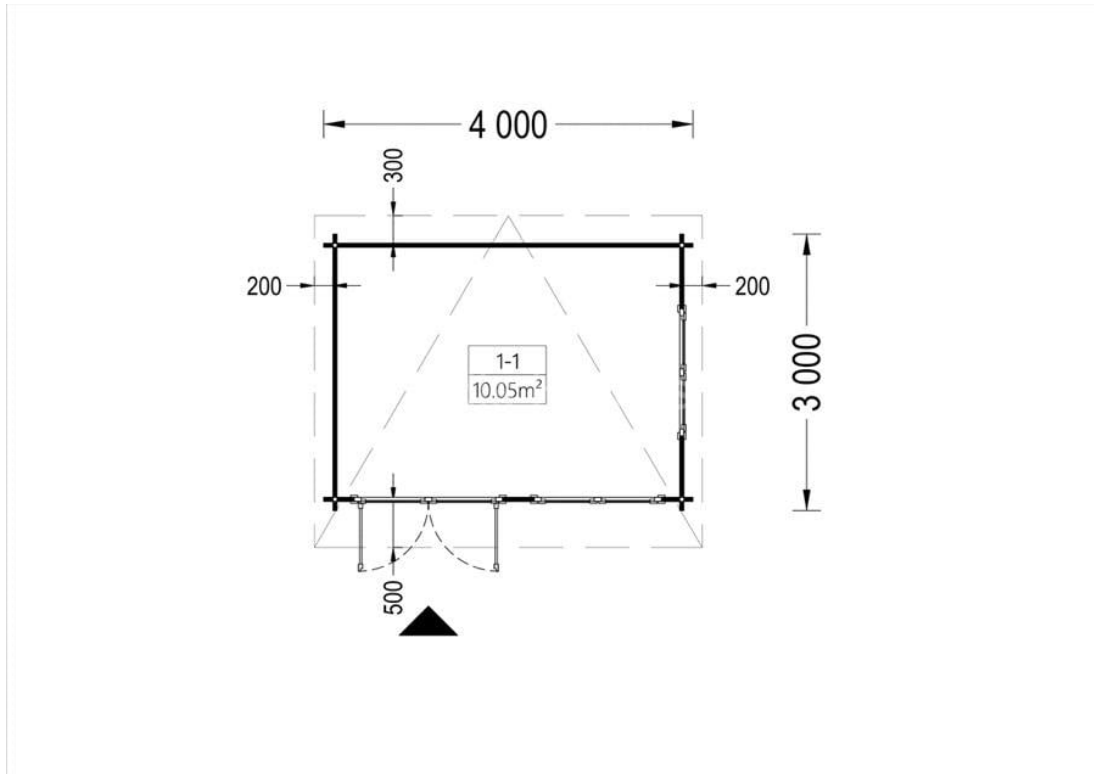

CASA DE GRADINA CU ACOPERIS PLAT IRIS (34 MM) 4×3 M 12M²

Produs #AV023ATP

PRETUL PRODUSULUI: 3562 € ~~(3562)~~

Pretul include: grinzi de fundatie tratate in autoclava, pereti (grinzi imbinare nut si feder pe cant si chertate la capete), podea (dusumea 20 mm imbinare nut si feder), usi si ferestre din lemn cu geam termopan (4/6/4, spatiu

SPECIFICATIILE SI IMAGINILE TEHNICE

SPECIFICATIILE TEHNICE

Dimensiuni ferestre	2* 138 cm x 105 cm
Grosime perete	34 mm
Inaltime la coama	236.5 cm
Inaltime la streasina	209.5 cm
Material	Pin nordic natural,crescut lent
Material acoperis	Placi de grosime 19-20 mm (Nut și Feder inclus)
Material de podea	Placi de grosime 19-20 mm (Nut și Feder inclus)
Material invelitoare	Optional
Panta acoperisului	5°
Suprafata acoperis	16 mp
Total metri patrati	12 m ²
Usa latime x inaltime	1* 161 cm x 192 cm