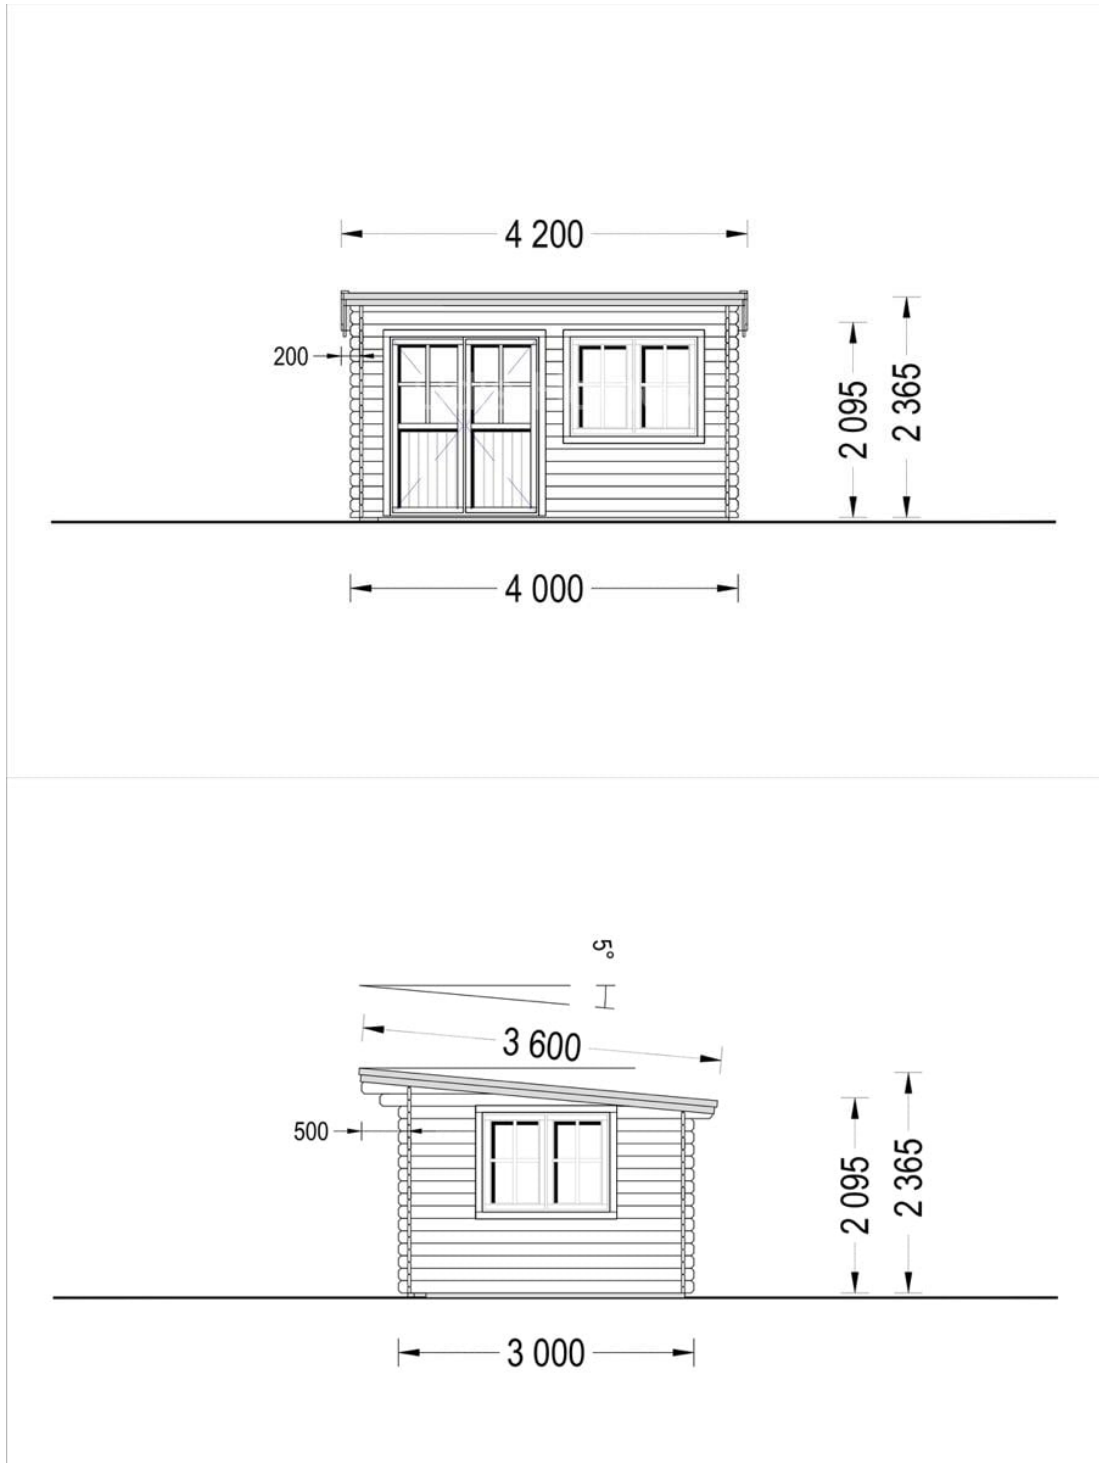

CASA DE GRADINA CU ACOPERIS PLAT IRIS (34 MM) 4×3 M 12M²

Produs #AV023ATP

PRETUL PRODUSULUI: 3562 € ~~(3562)~~

Pretul include: grinzi de fundatie tratate in autoclava, pereti (grinzi imbinare nut si feder pe cant si chertate la capete), podea (dusumea 20 mm imbinare nut si feder), usi si ferestre din lemn cu geam termopan (4/6/4, spatiu

SPECIFICATIILE SI IMAGINILE TEHNICE

SPECIFICATIILE TEHNICE

Dimensiuni ferestre	2* 138 cm x 105 cm
Grosime perete	34 mm
Inaltime la coama	236.5 cm
Inaltime la streasina	209.5 cm
Material	Pin nordic natural,crescut lent
Material acoperis	Placi de grosime 19-20 mm (Nut și Feder inclus)
Material de podea	Placi de grosime 19-20 mm (Nut și Feder inclus)
Material invelitoare	Optional
Panta acoperisului	5°
Suprafata acoperis	16 mp
Total metri patrati	12 m ²
Usa latime x inaltime	1* 161 cm x 192 cm