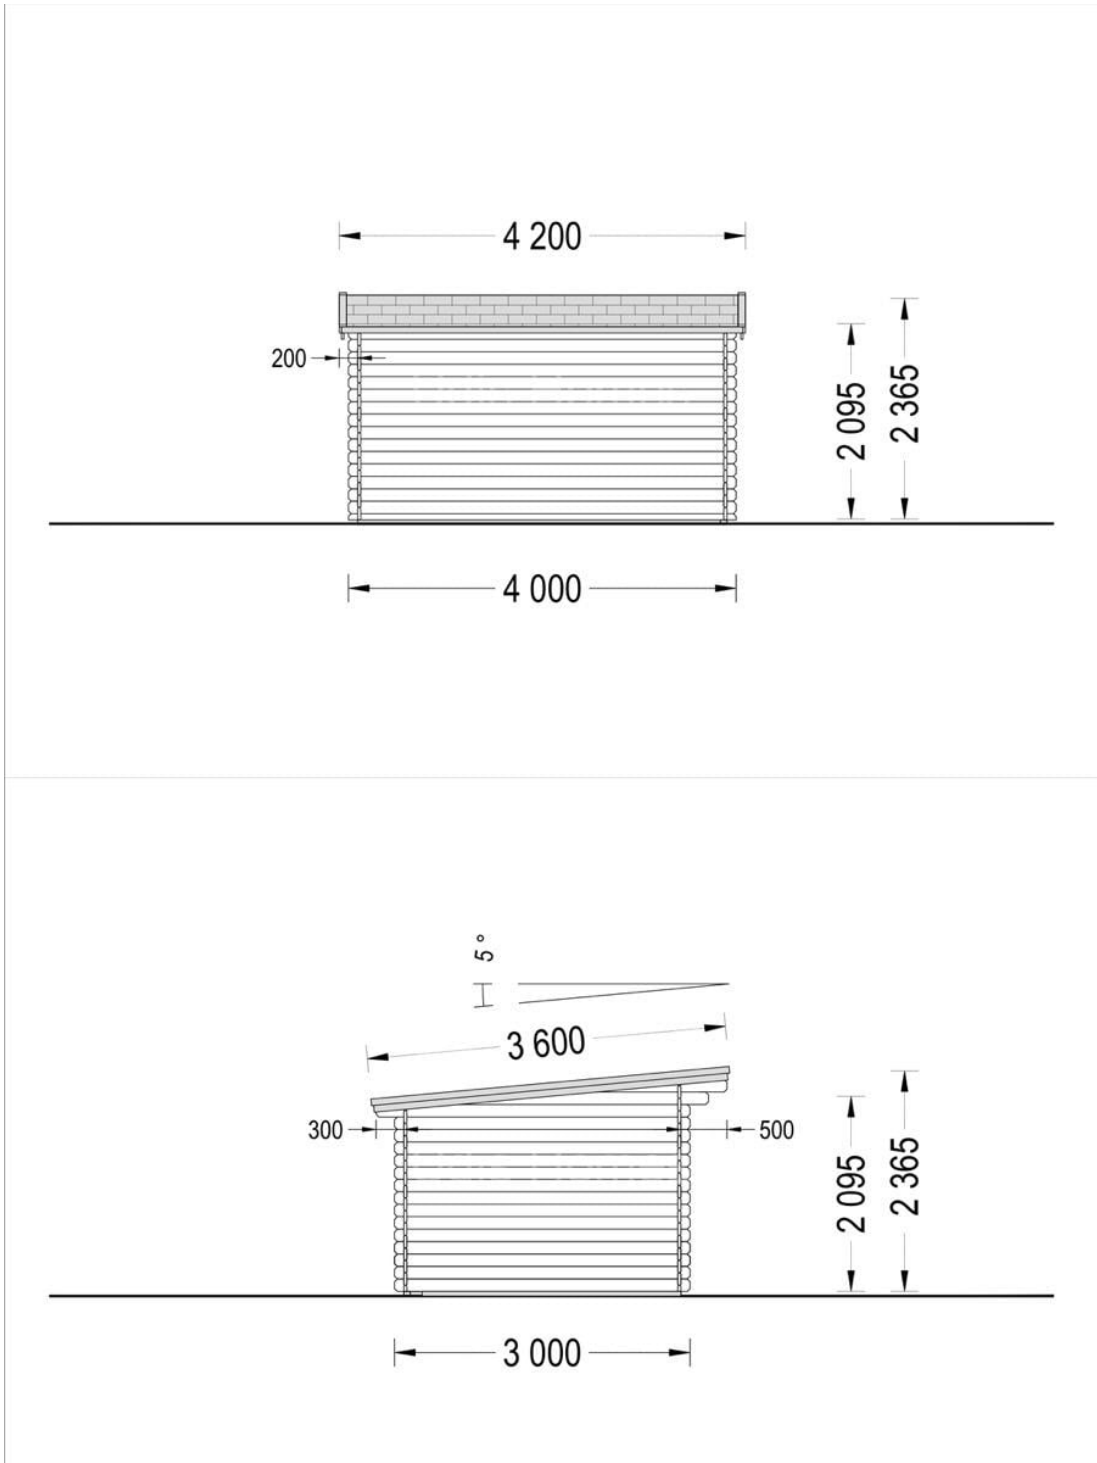

CASA DE GRADINA CU ACOPERIS PLAT IRIS (34 MM) 4×3 M 12M²

Produs #AV023ATP

PRETUL PRODUSULUI: 3562 € ~~(3562)~~

Pretul include: grinzi de fundatie tratate in autoclava, pereti (grinzi imbinare nut si feder pe cant si chertate la capete), podea (dusumea 20 mm imbinare nut si feder), usi si ferestre din lemn cu geam termopan (4/6/4, spatiu

SPECIFICATIILE SI IMAGINILE TEHNICE

SPECIFICATIILE TEHNICE

Dimensiuni ferestre	2* 138 cm x 105 cm
Grosime perete	34 mm
Inaltime la coama	236.5 cm
Inaltime la streasina	209.5 cm
Material	Pin nordic natural,crescut lent
Material acoperis	Placi de grosime 19-20 mm (Nut și Feder inclus)
Material de podea	Placi de grosime 19-20 mm (Nut și Feder inclus)
Material invelitoare	Optional
Panta acoperisului	5°
Suprafata acoperis	16 mp
Total metri patrati	12 m ²
Usa latime x inaltime	1* 161 cm x 192 cm