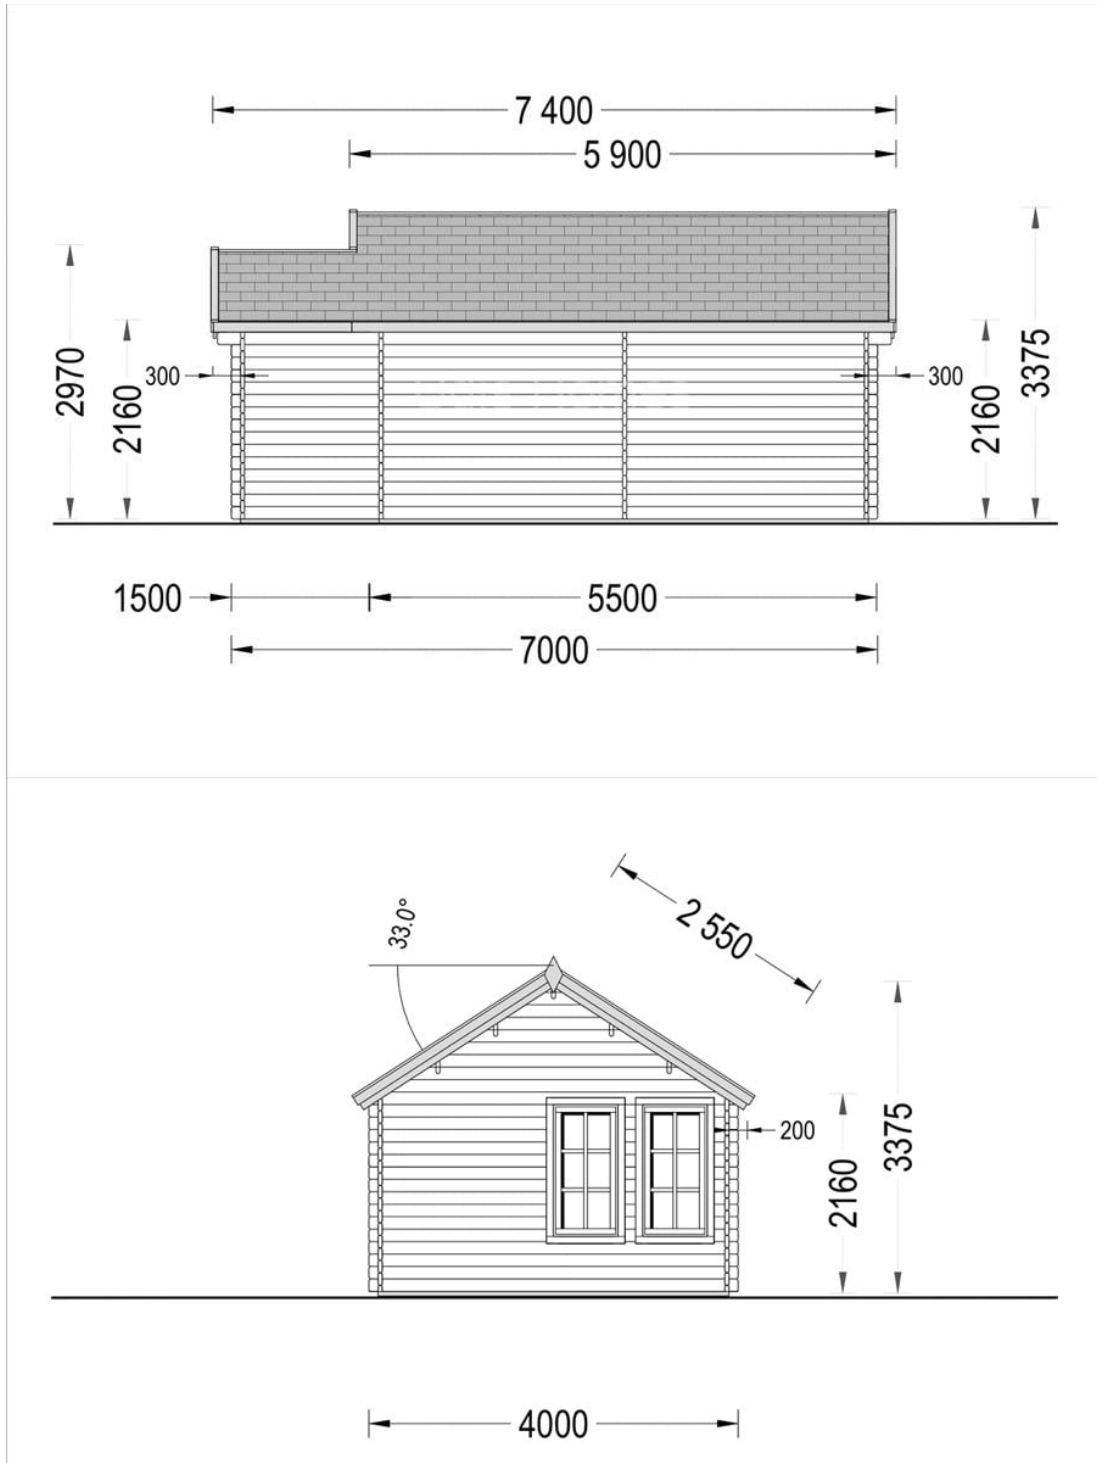

CASA DE GRADINA CU MAGAZIE DELIA (44 MM), 7×4 M, 28 M²

Produs #AV339

PRETUL PRODUSULUI: 7606 € (~~7606~~)

Pretul include: grinzi de fundatie tratate in autoclava, pereti (grinzi imbinare nut si feder pe cant si chertate la capete), podea (dusumea 20 mm imbinare nut si feder), usi si ferestre din lemn cu geam termopan (4/6/4, spatiu

SPECIFICATIILE SI IMAGINILE TEHNICE

SPECIFICATIILE TEHNICE

Dimensiuni ferestre	2* 70 cm x 105 cm3* 60 cm x 144 cm
Grosime perete	44 mm
Inaltime la coama	3375 cm
Inaltime la streasina	216 cm
Material	Pin nordic natural,crescut lent
Material acoperis	Placi de grosime 19-20 mm (Nut și Feder inclus)
Material de podea	Placi de grosime 19-20 mm (Nut și Feder inclus)
Material invelitoare	Optional
Panta acoperisului	122°
Suprafata acoperis	36 mp
Total metri patrati	28 m ²
Usa latime x inaltime	1* 85 cm x 192 cm2* 161 cm x 192 cm