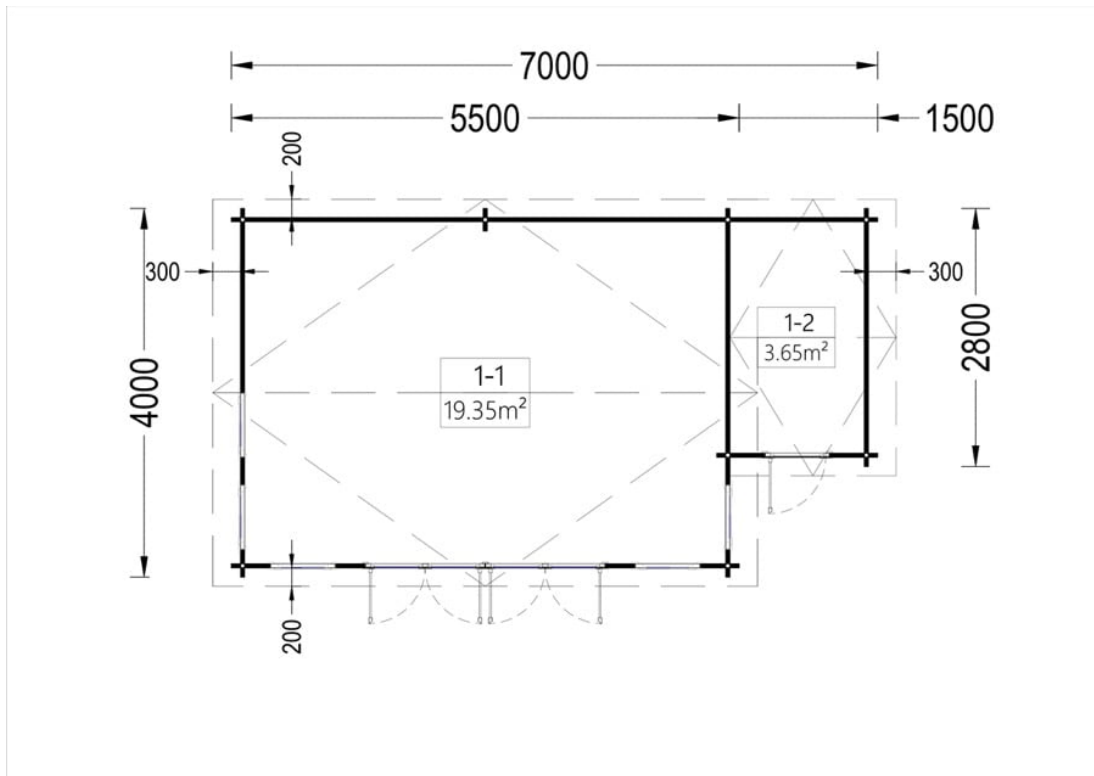

CASA DE GRADINA CU MAGAZIE DELIA (44 MM), 7×4 M, 28 M²

Produs #AV339

PRETUL PRODUSULUI: 7606 € (~~7606~~)

Pretul include: grinzi de fundatie tratate in autoclava, pereti (grinzi imbinare nut si feder pe cant si chertate la capete), podea (dusumea 20 mm imbinare nut si feder), usi si ferestre din lemn cu geam termopan (4/6/4, spatiu

SPECIFICATIILE SI IMAGINILE TEHNICE

SPECIFICATIILE TEHNICE

Dimensiuni ferestre	2* 70 cm x 105 cm3* 60 cm x 144 cm
Grosime perete	44 mm
Inaltime la coama	3375 cm
Inaltime la streasina	216 cm
Material	Pin nordic natural,crescut lent
Material acoperis	Placi de grosime 19-20 mm (Nut și Feder inclus)
Material de podea	Placi de grosime 19-20 mm (Nut și Feder inclus)
Material invelitoare	Optional
Panta acoperisului	122°
Suprafata acoperis	36 mp
Total metri patrati	28 m ²
Usa latime x inaltime	1* 85 cm x 192 cm2* 161 cm x 192 cm