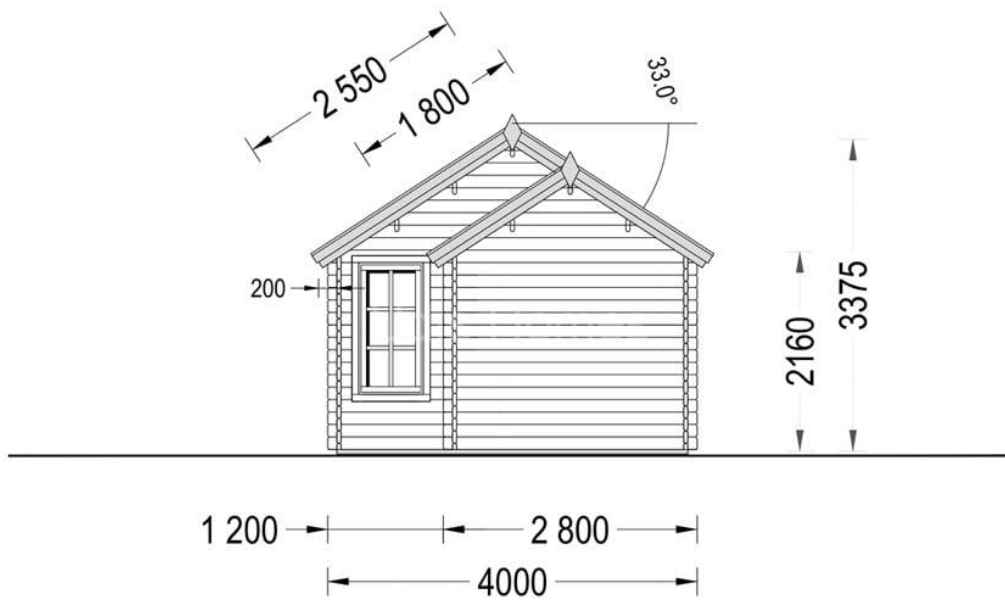

CASA DE GRADINA CU MAGAZIE DELIA (44 MM), 7×4 M, 28 M²

Produs #AV339

PRETUL PRODUSULUI: 7606 € (~~7606~~)

Pretul include: grinzi de fundatie tratate in autoclava, pereti (grinzi imbinare nut si feder pe cant si chertate la capete), podea (dusumea 20 mm imbinare nut si feder), usi si ferestre din lemn cu geam termopan (4/6/4, spatiu

SPECIFICATIILE SI IMAGINILE TEHNICE

SPECIFICATIILE TEHNICE

Dimensiuni ferestre	2* 70 cm x 105 cm3* 60 cm x 144 cm
Grosime perete	44 mm
Inaltime la coama	3375 cm
Inaltime la streasina	216 cm
Material	Pin nordic natural,crescut lent
Material acoperis	Placi de grosime 19-20 mm (Nut și Feder inclus)
Material de podea	Placi de grosime 19-20 mm (Nut și Feder inclus)
Material invelitoare	Optional
Panta acoperisului	122°
Suprafata acoperis	36 mp
Total metri patrati	28 m ²
Usa latime x inaltime	1* 85 cm x 192 cm2* 161 cm x 192 cm