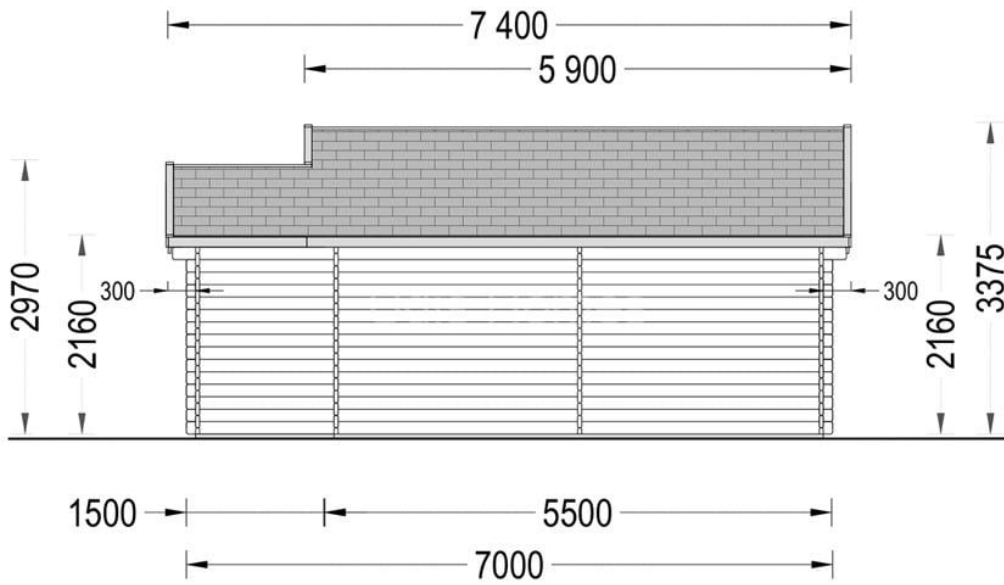

## CASA DE GRADINA CU MAGAZIE DELIA (44 MM), 7×4 M, 28 M<sup>2</sup>

Produs #AV339

**PRETUL PRODUSULUI: 7606 € (~~7606~~)**

*Pretul include: grinzi de fundatie tratate in autoclava, pereti (grinzi imbinare nut si feder pe cant si chertate la capete), podea (dusumea 20 mm imbinare nut si feder), usi si ferestre din lemn cu geam termopan (4/6/4, spatiu*

## SPECIFICATIILE TEHNICE

Dimensiuni ferestre	2* 70 cm x 105 cm3* 60 cm x 144 cm
Grosime perete	44 mm
Inaltime la coama	3375 cm
Inaltime la streasina	216 cm
Material	Pin nordic natural,crescut lent
Material acoperis	Placi de grosime 19-20 mm (Nut și Feder inclus)
Material de podea	Placi de grosime 19-20 mm (Nut și Feder inclus)
Material invelitoare	Optional
Panta acoperisului	122°
Suprafata acoperis	36 mp
Total metri patrati	28 m <sup>2</sup>
Usa latime x inaltime	1* 85 cm x 192 cm2* 161 cm x 192 cm