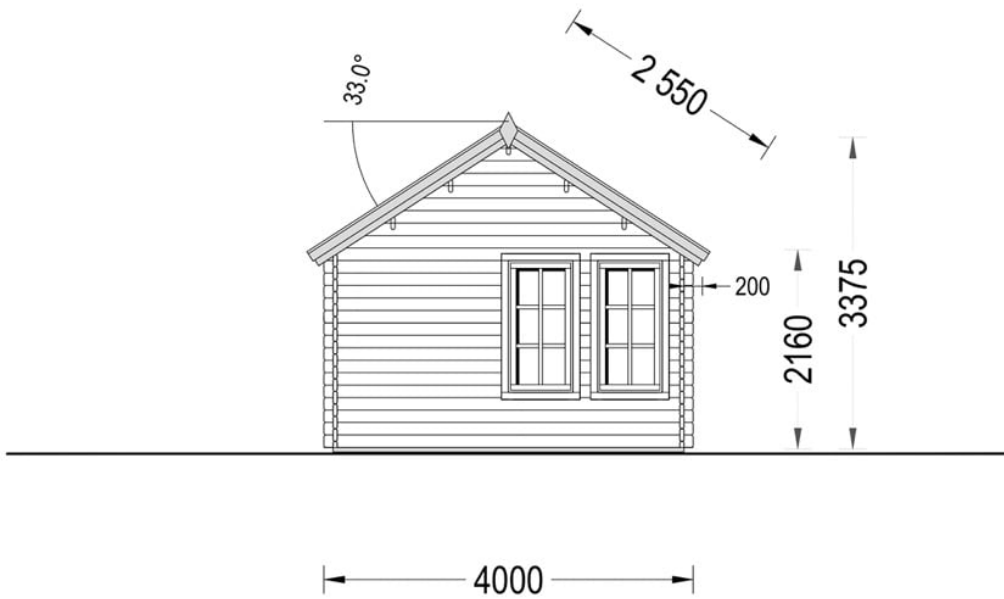

## CASA DE GRADINA CU MAGAZIE DELIA (44 MM), 7×4 M, 28 M<sup>2</sup>

Produs #AV339

**PRETUL PRODUSULUI: 7606 € (~~7606~~)**

*Pretul include: grinzi de fundatie tratate in autoclava, pereti (grinzi imbinare nut si feder pe cant si chertate la capete), podea (dusumea 20 mm imbinare nut si feder), usi si ferestre din lemn cu geam termopan (4/6/4, spatiu*

## SPECIFICATIILE TEHNICE

Dimensiuni ferestre	2* 70 cm x 105 cm3* 60 cm x 144 cm
Grosime perete	44 mm
Inaltime la coama	3375 cm
Inaltime la streasina	216 cm
Material	Pin nordic natural,crescut lent
Material acoperis	Placi de grosime 19-20 mm (Nut și Feder inclus)
Material de podea	Placi de grosime 19-20 mm (Nut și Feder inclus)
Material invelitoare	Optional
Panta acoperisului	122°
Suprafata acoperis	36 mp
Total metri patrati	28 m <sup>2</sup>
Usa latime x inaltime	1* 85 cm x 192 cm2* 161 cm x 192 cm