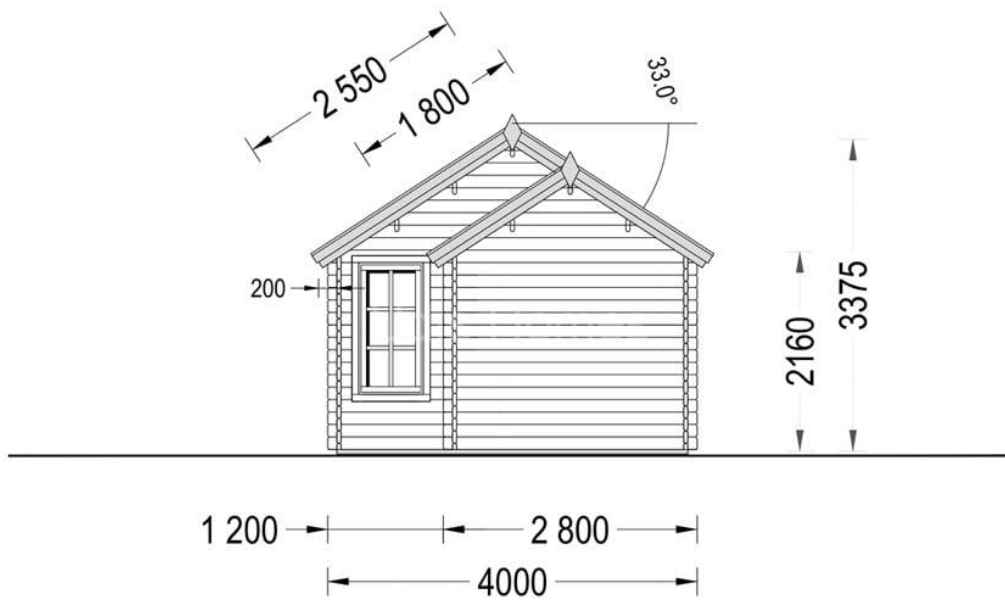

## CASA DE GRADINA CU MAGAZIE DELIA (44 MM), 7×4 M, 28 M<sup>2</sup>

Produs #AV339

**PRETUL PRODUSULUI: 7606 € (~~7606~~)**

*Pretul include: grinzi de fundatie tratate in autoclava, pereti (grinzi imbinare nut si feder pe cant si chertate la capete), podea (dusumea 20 mm imbinare nut si feder), usi si ferestre din lemn cu geam termopan (4/6/4, spatiu*

## SPECIFICATIILE TEHNICE

Dimensiuni ferestre	2* 70 cm x 105 cm3* 60 cm x 144 cm
Grosime perete	44 mm
Inaltime la coama	3375 cm
Inaltime la streasina	216 cm
Material	Pin nordic natural,crescut lent
Material acoperis	Placi de grosime 19-20 mm (Nut și Feder inclus)
Material de podea	Placi de grosime 19-20 mm (Nut și Feder inclus)
Material invelitoare	Optional
Panta acoperisului	122°
Suprafata acoperis	36 mp
Total metri patrati	28 m <sup>2</sup>
Usa latime x inaltime	1* 85 cm x 192 cm2* 161 cm x 192 cm