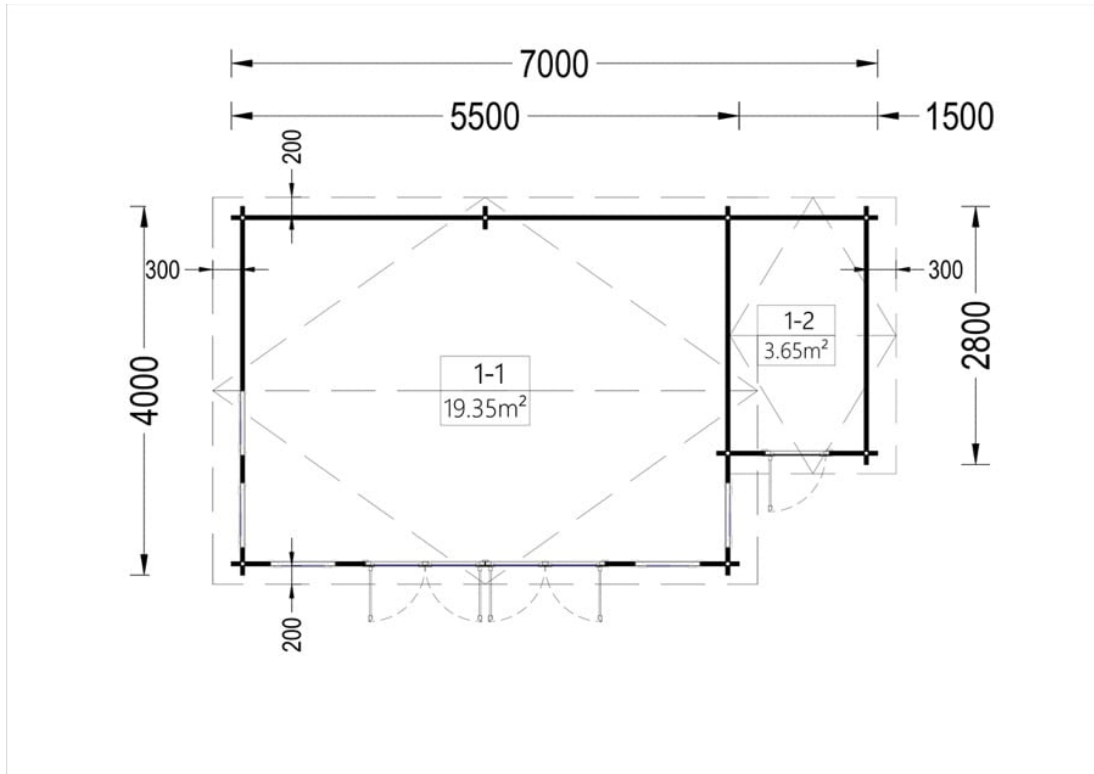

SPECIFICATIILE SI IMAGINILE TEHNICE