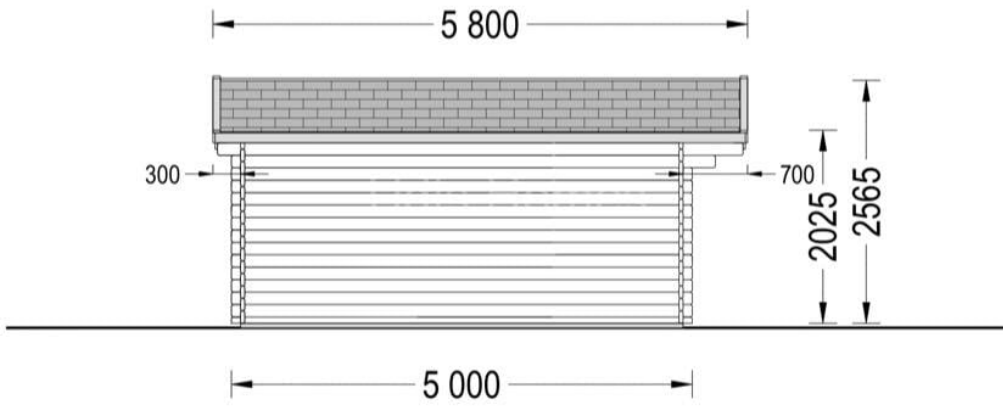

CASA DE GRADINA DIN LEMN BEGA (44 MM) 5×5 M 25 M²

Produs #AV030

PRETUL PRODUSULUI: 7205 € (~~7205~~)

Pretul include: grinzi de fundatie tratate in autoclava, pereti (grinzi imbinare nut si feder pe cant si chertate la capete), podea (dusumea 20 mm imbinare nut si feder), usi si ferestre din lemn cu geam termopan (4/6/4, spatiu

SPECIFICATIILE SI IMAGINILE TEHNICE

SPECIFICATIILE TEHNICE

Dimensiuni ferestre	2* 138 cm x 105 cm
Grosime perete	44 mm
Inaltime la coama	256.5 cm
Inaltime la streasina	2025 cm
Material	Pin nordic natural,crescut lent
Material acoperis	Placi de grosime 19-20 mm (Nut și Feder inclus)
Material de podea	Placi de grosime 19-20 mm (Nut și Feder inclus)
Material invelitoare	Optional
Panta acoperisului	13°
Suprafata acoperis	35 mp
Total metri patrati	25 m ²
Usa latime x inaltime	1* 85 cm x 192 cm