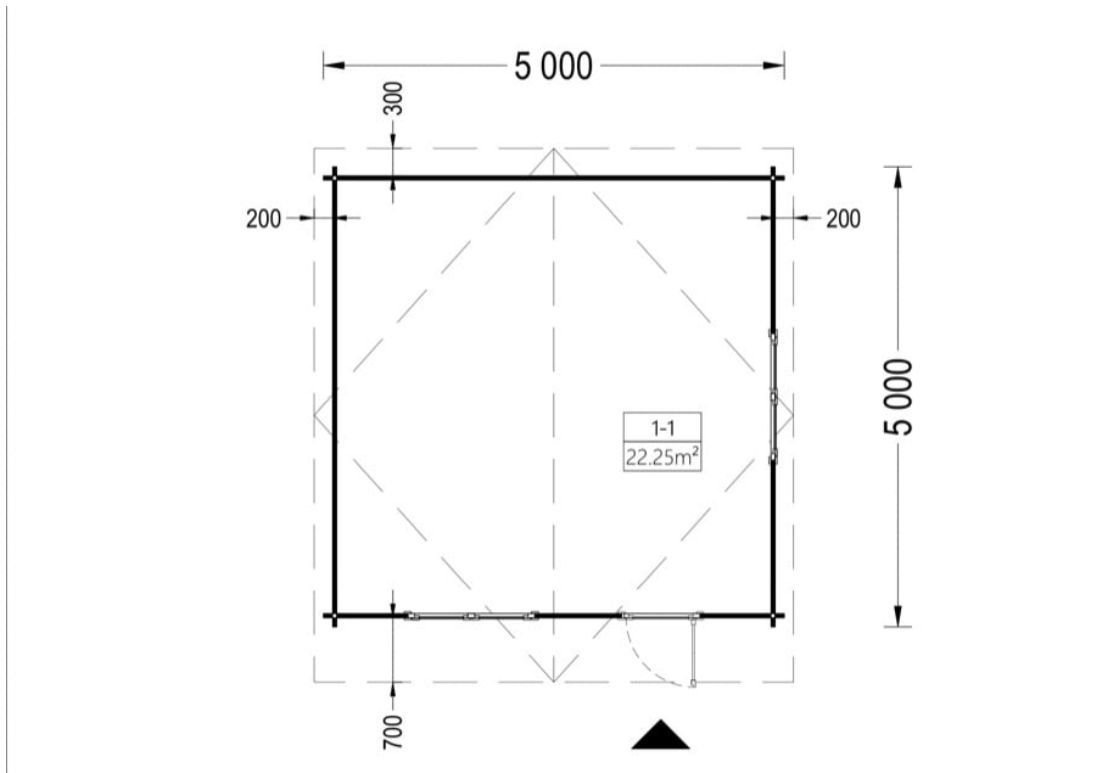

## **CASA DE GRADINA DIN LEMN BEGA (44 MM) 5×5 M 25 M<sup>2</sup>**

Prodot #AV030

**PRETUL PRODUSULUI: 7205 € (~~7205~~)**

*Pretul include: grinzi de fundatie tratate in autoclava, pereti (grinzi imbinare nut si feder pe cant si chertate la capete), podea (dusumea 20 mm imbinare nut si feder), usi si ferestre din lemn cu geam termopan (4/6/4, spatiu*

## SPECIFICATIILE TEHNICE

Dimensiuni ferestre	2* 138 cm x 105 cm
Grosime perete	44 mm
Inaltime la coama	256.5 cm
Inaltime la streasina	2025 cm
Material	Pin nordic natural,crescut lent
Material acoperis	Placi de grosime 19-20 mm (Nut și Feder inclus)
Material de podea	Placi de grosime 19-20 mm (Nut și Feder inclus)
Material invelitoare	Optional
Panta acoperisului	13°
Suprafata acoperis	35 mp
Total metri patrati	25 m <sup>2</sup>
Usa latime x inaltime	1* 85 cm x 192 cm