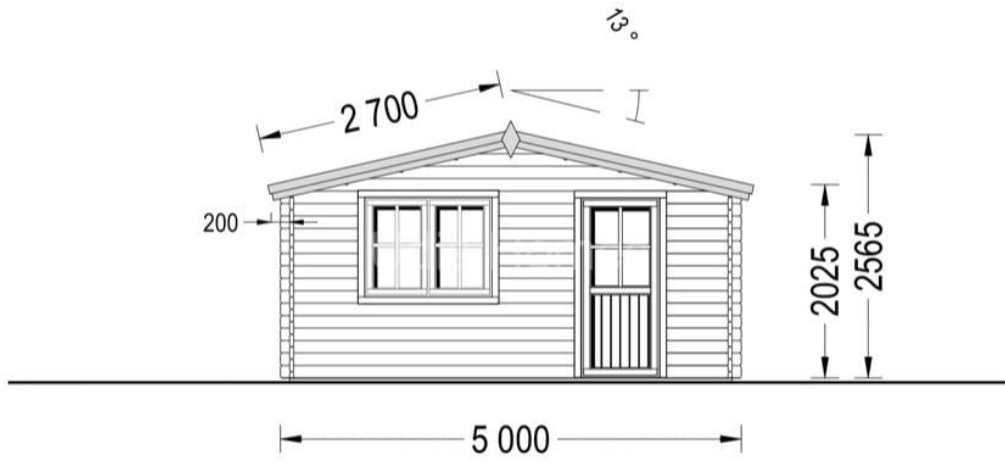

## **CASA DE GRADINA DIN LEMN BEGA (44 MM) 5×5 M 25 M<sup>2</sup>**

Prodot #AV030

**PRETUL PRODUSULUI: 7205 € (~~7205~~)**

*Pretul include: grinzi de fundatie tratate in autoclava, pereti (grinzi imbinare nut si feder pe cant si chertate la capete), podea (dusumea 20 mm imbinare nut si feder), usi si ferestre din lemn cu geam termopan (4/6/4, spatiu*

## SPECIFICATIILE TEHNICE

Dimensiuni ferestre	2* 138 cm x 105 cm
Grosime perete	44 mm
Inaltime la coama	256.5 cm
Inaltime la streasina	2025 cm
Material	Pin nordic natural,crescut lent
Material acoperis	Placi de grosime 19-20 mm (Nut și Feder inclus)
Material de podea	Placi de grosime 19-20 mm (Nut și Feder inclus)
Material invelitoare	Optional
Panta acoperisului	13°
Suprafata acoperis	35 mp
Total metri patrati	25 m <sup>2</sup>
Usa latime x inaltime	1* 85 cm x 192 cm