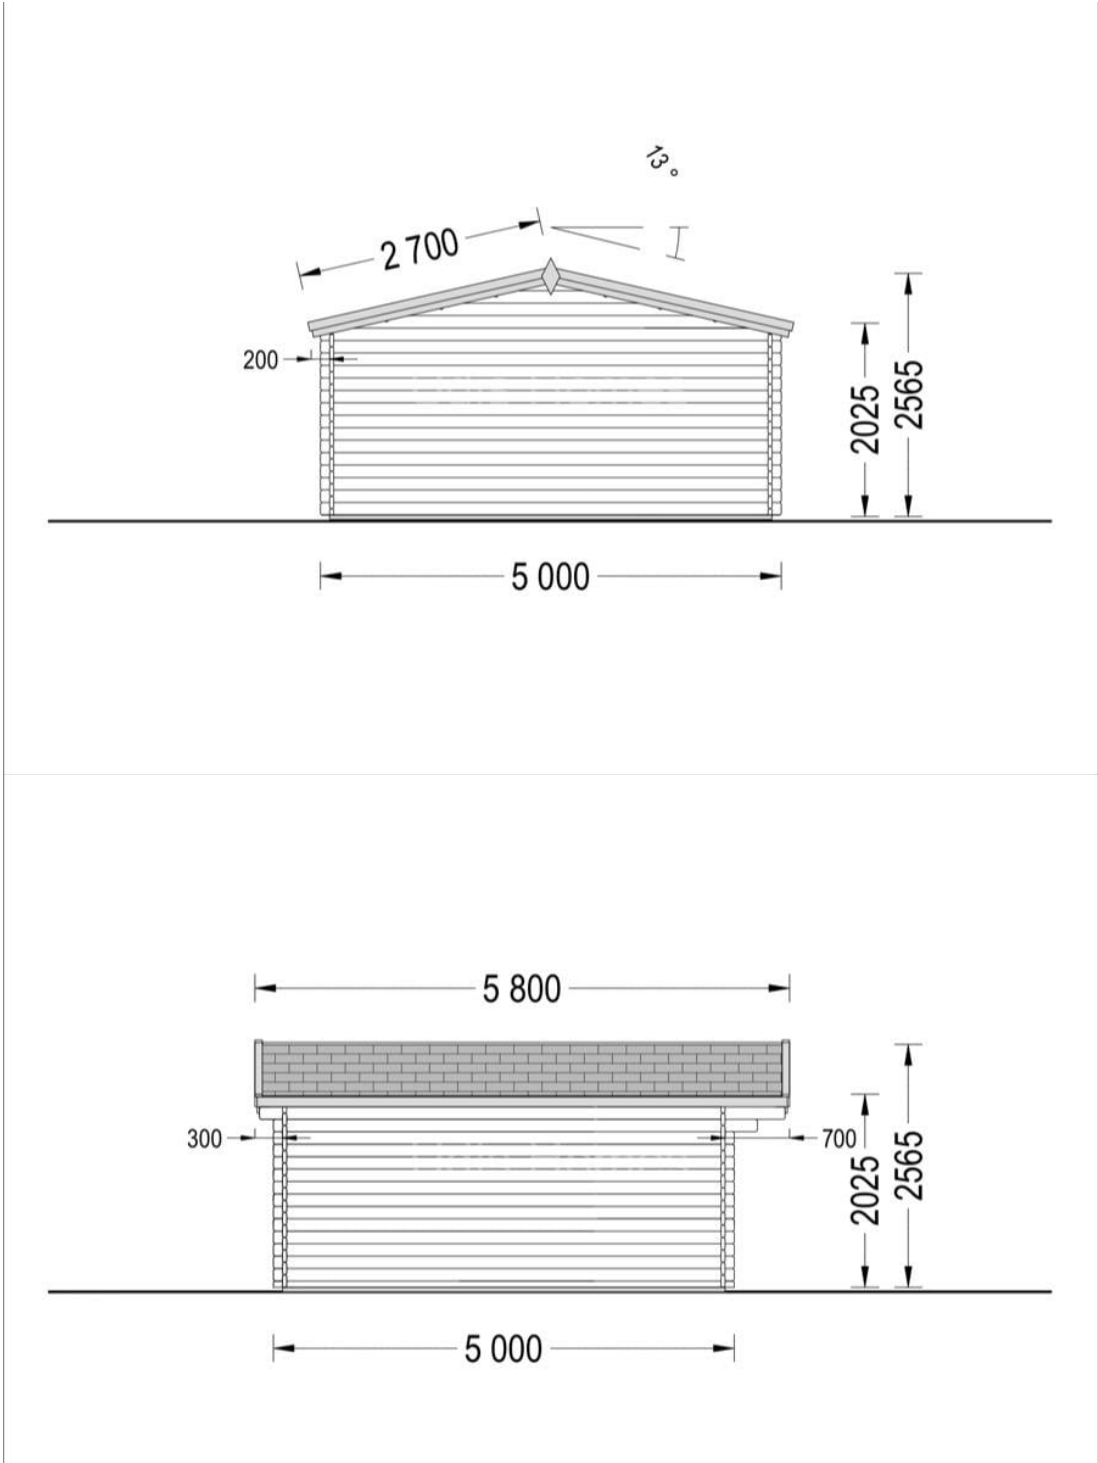

## **CASA DE GRADINA DIN LEMN BEGA (44 MM) 5×5 M 25 M<sup>2</sup>**

Prodot #AV030

**PRETUL PRODUSULUI: 7205 € (~~7205~~)**

*Pretul include: grinzi de fundatie tratate in autoclava, pereti (grinzi imbinare nut si feder pe cant si chertate la capete), podea (dusumea 20 mm imbinare nut si feder), usi si ferestre din lemn cu geam termopan (4/6/4, spatiu*

## SPECIFICATIILE TEHNICE

Dimensiuni ferestre	2* 138 cm x 105 cm
Grosime perete	44 mm
Inaltime la coama	256.5 cm
Inaltime la streasina	2025 cm
Material	Pin nordic natural,crescut lent
Material acoperis	Placi de grosime 19-20 mm (Nut și Feder inclus)
Material de podea	Placi de grosime 19-20 mm (Nut și Feder inclus)
Material invelitoare	Optional
Panta acoperisului	13°
Suprafata acoperis	35 mp
Total metri patrati	25 m <sup>2</sup>
Usa latime x inaltime	1* 85 cm x 192 cm