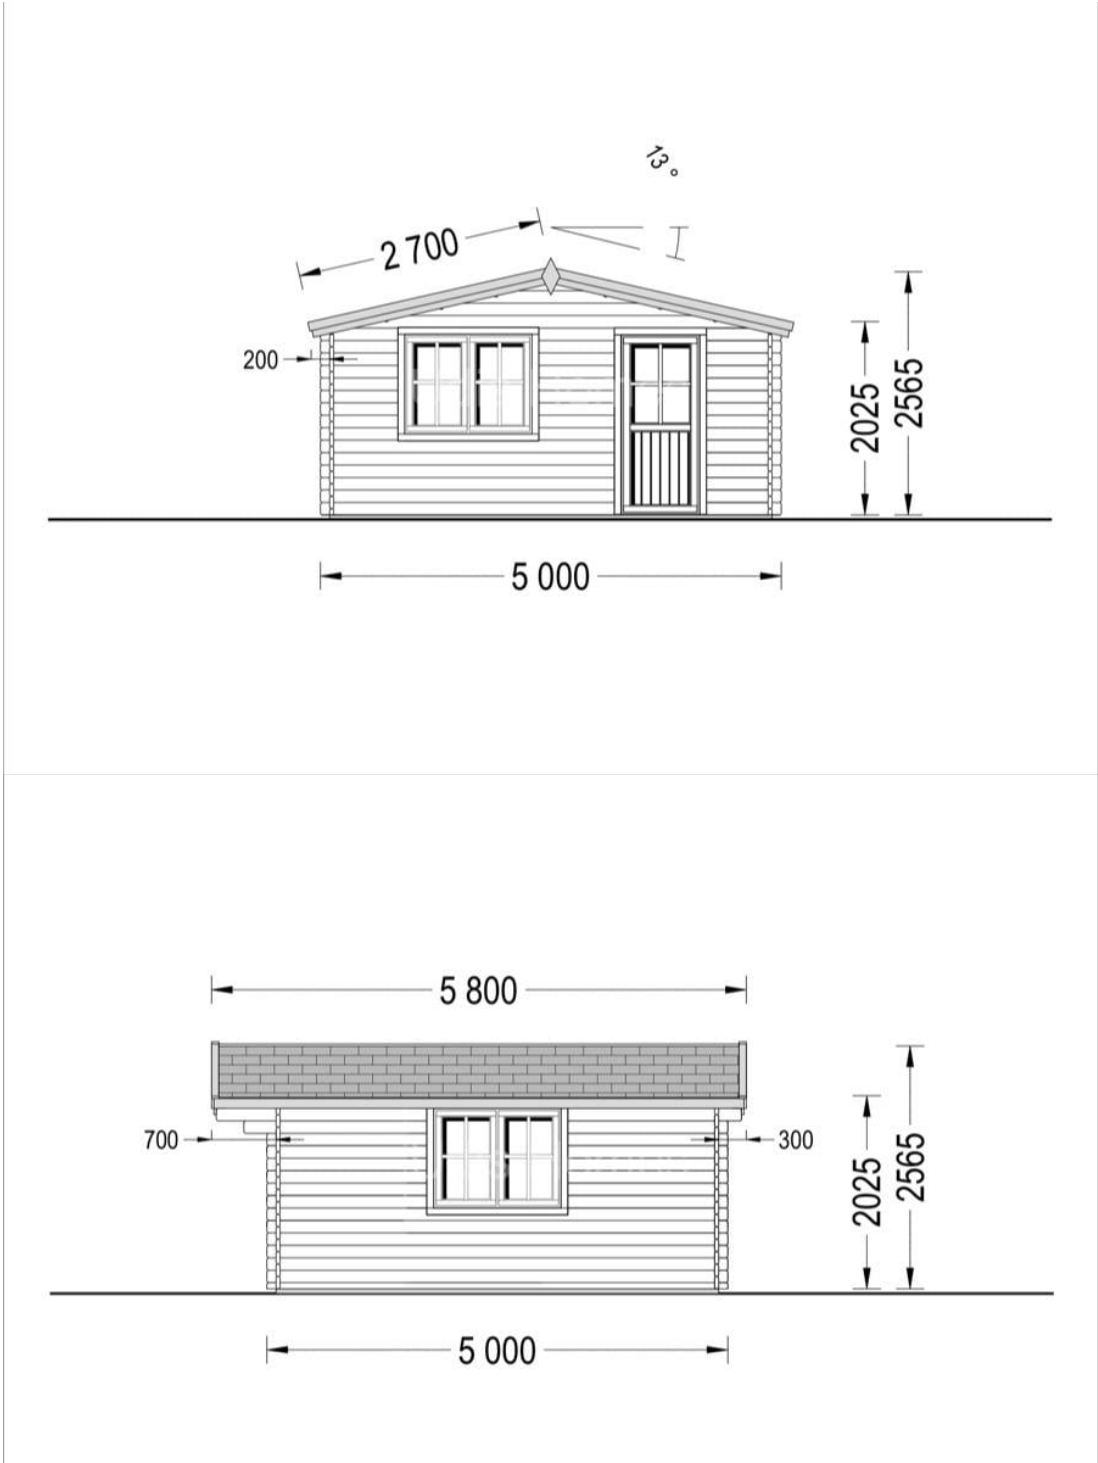

CASA DE GRADINA DIN LEMN BEGA (44 MM) 5×5 M 25 M²

Produs #AV030

PRETUL PRODUSULUI: 7205 € (~~7205~~)

Pretul include: grinzi de fundatie tratate in autoclava, pereti (grinzi imbinare nut si feder pe cant si chertate la capete), podea (dusumea 20 mm imbinare nut si feder), usi si ferestre din lemn cu geam termopan (4/6/4, spatiu

Material Pin si Molid Nordic
Grinzi de fundatie tratate in autoclava
Pereti opusi interschimbabili
Podea cu nut si feder inclus (in functie de modelul ales)
Usi si ferestre rezistente la umiditate
Feroneria inclusa
Asterala cu suport intarit
TVA inclus
Proiect tehnic
Rezistenta mai buna la putregai, mucegai si carii
Fabricat protejand padurile

SPECIFICATIILE SI IMAGINILE TEHNICE

SPECIFICATIILE TEHNICE

Dimensiuni ferestre	2* 138 cm x 105 cm
Grosime perete	44 mm
Inaltime la coama	256.5 cm
Inaltime la streasina	2025 cm
Material	Pin nordic natural,crescut lent
Material acoperis	Placi de grosime 19-20 mm (Nut și Feder inclus)
Material de podea	Placi de grosime 19-20 mm (Nut și Feder inclus)
Material invelitoare	Optional
Panta acoperisului	13°
Suprafata acoperis	35 mp
Total metri patrati	25 m ²
Usa latime x inaltime	1* 85 cm x 192 cm