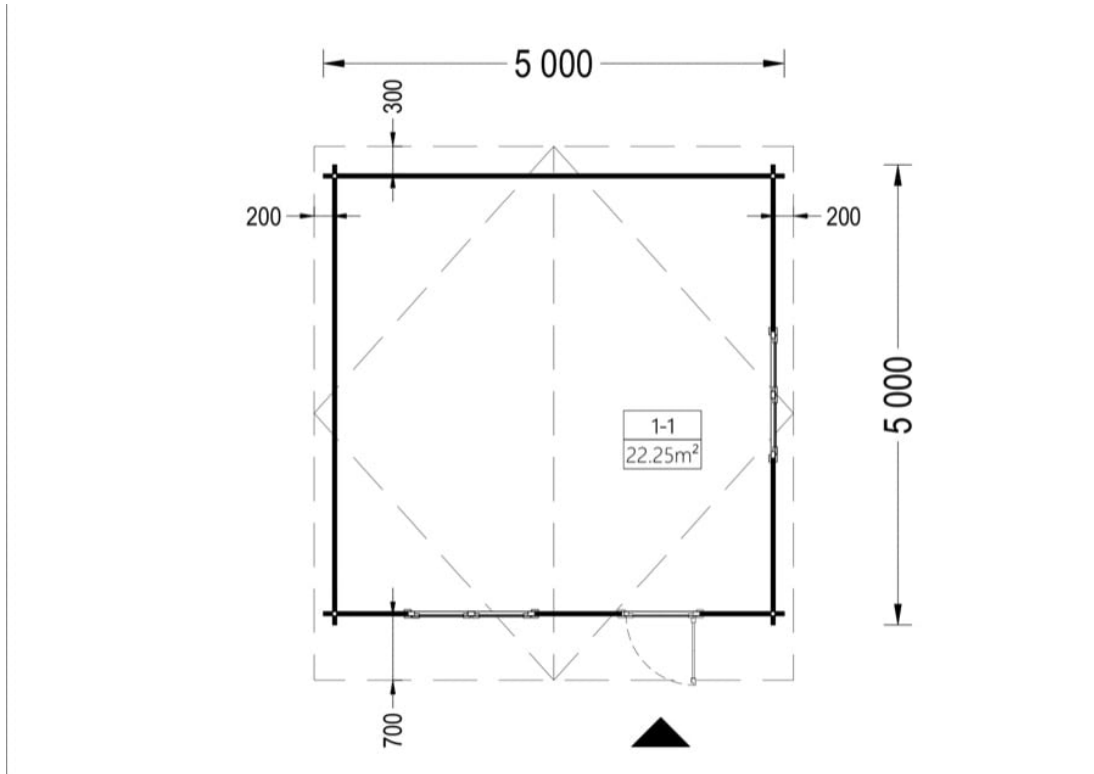

CASA DE GRADINA DIN LEMN BEGA (44 MM) 5×5 M 25 M²

Produs #AV030

PRETUL PRODUSULUI: 7205 € (~~7205~~)

Pretul include: grinzi de fundatie tratate in autoclava, pereti (grinzi imbinare nut si feder pe cant si chertate la capete), podea (dusumea 20 mm imbinare nut si feder), usi si ferestre din lemn cu geam termopan (4/6/4, spatiu

SPECIFICATIILE SI IMAGINILE TEHNICE

SPECIFICATIILE TEHNICE

Dimensiuni ferestre	2* 138 cm x 105 cm
Grosime perete	44 mm
Inaltime la coama	256.5 cm
Inaltime la streasina	2025 cm
Material	Pin nordic natural,crescut lent
Material acoperis	Placi de grosime 19-20 mm (Nut și Feder inclus)
Material de podea	Placi de grosime 19-20 mm (Nut și Feder inclus)
Material invelitoare	Optional
Panta acoperisului	13°
Suprafata acoperis	35 mp
Total metri patrati	25 m ²
Usa latime x inaltime	1* 85 cm x 192 cm