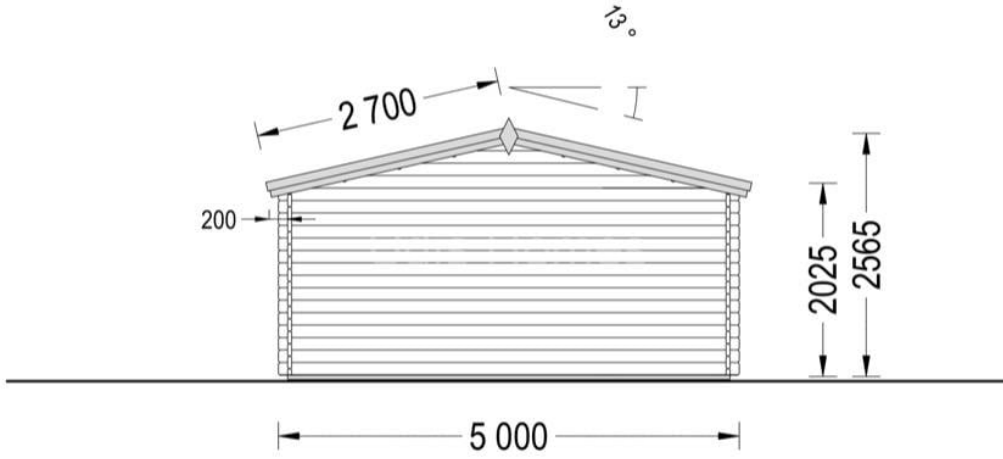

CASA DE GRADINA DIN LEMN BEGA (44 MM) 5×5 M 25 M²

Produs #AV030

PRETUL PRODUSULUI: 7205 € (~~7205~~)

Pretul include: grinzi de fundatie tratate in autoclava, pereti (grinzi imbinare nut si feder pe cant si chertate la capete), podea (dusumea 20 mm imbinare nut si feder), usi si ferestre din lemn cu geam termopan (4/6/4, spatiu

SPECIFICATIILE SI IMAGINILE TEHNICE

SPECIFICATIILE TEHNICE

Dimensiuni ferestre	2* 138 cm x 105 cm
Grosime perete	44 mm
Inaltime la coama	256.5 cm
Inaltime la streasina	2025 cm
Material	Pin nordic natural,crescut lent
Material acoperis	Placi de grosime 19-20 mm (Nut și Feder inclus)
Material de podea	Placi de grosime 19-20 mm (Nut și Feder inclus)
Material invelitoare	Optional
Panta acoperisului	13°
Suprafata acoperis	35 mp
Total metri patrati	25 m ²
Usa latime x inaltime	1* 85 cm x 192 cm