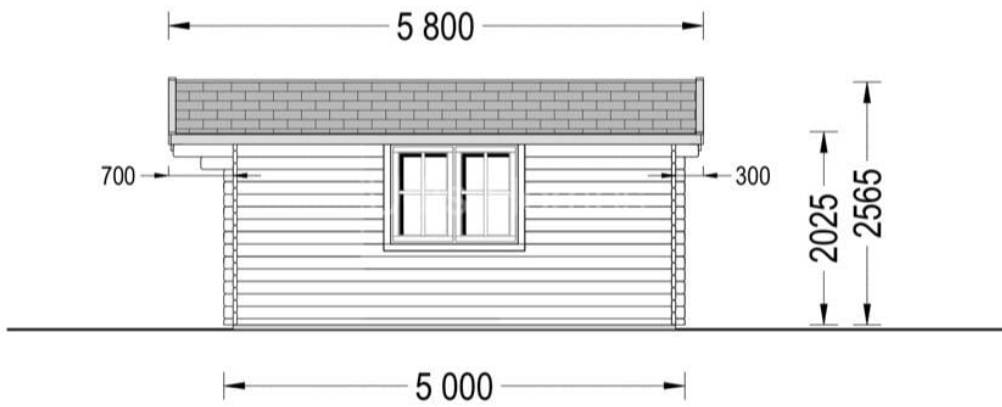

## **CASA DE GRADINA DIN LEMN BEGA (44 MM) 5×5 M 25 M<sup>2</sup>**

Prodot #AV030

**PRETUL PRODUSULUI: 7205 € (~~7205~~)**

*Pretul include: grinzi de fundatie tratate in autoclava, pereti (grinzi imbinare nut si feder pe cant si chertate la capete), podea (dusumea 20 mm imbinare nut si feder), usi si ferestre din lemn cu geam termopan (4/6/4, spatiu*

## SPECIFICATIILE TEHNICE

Dimensiuni ferestre	2* 138 cm x 105 cm
Grosime perete	44 mm
Inaltime la coama	256.5 cm
Inaltime la streasina	2025 cm
Material	Pin nordic natural,crescut lent
Material acoperis	Placi de grosime 19-20 mm (Nut și Feder inclus)
Material de podea	Placi de grosime 19-20 mm (Nut și Feder inclus)
Material invelitoare	Optional
Panta acoperisului	13°
Suprafata acoperis	35 mp
Total metri patrati	25 m <sup>2</sup>
Usa latime x inaltime	1* 85 cm x 192 cm