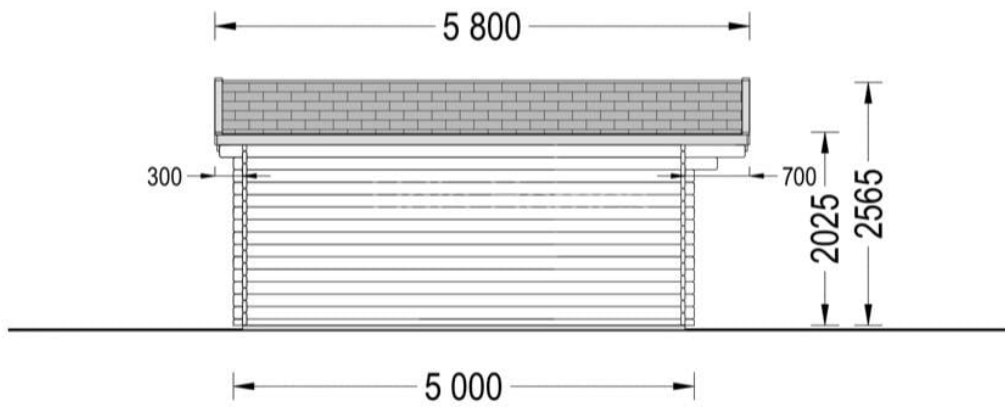

## **CASA DE GRADINA DIN LEMN BEGA (44 MM) 5×5 M 25 M<sup>2</sup>**

Prodot #AV030

**PRETUL PRODUSULUI: 7205 € (~~7205~~)**

*Pretul include: grinzi de fundatie tratate in autoclava, pereti (grinzi imbinare nut si feder pe cant si chertate la capete), podea (dusumea 20 mm imbinare nut si feder), usi si ferestre din lemn cu geam termopan (4/6/4, spatiu*

## SPECIFICATIILE TEHNICE

Dimensiuni ferestre	2* 138 cm x 105 cm
Grosime perete	44 mm
Inaltime la coama	256.5 cm
Inaltime la streasina	2025 cm
Material	Pin nordic natural,crescut lent
Material acoperis	Placi de grosime 19-20 mm (Nut și Feder inclus)
Material de podea	Placi de grosime 19-20 mm (Nut și Feder inclus)
Material invelitoare	Optional
Panta acoperisului	13°
Suprafata acoperis	35 mp
Total metri patrati	25 m <sup>2</sup>
Usa latime x inaltime	1* 85 cm x 192 cm