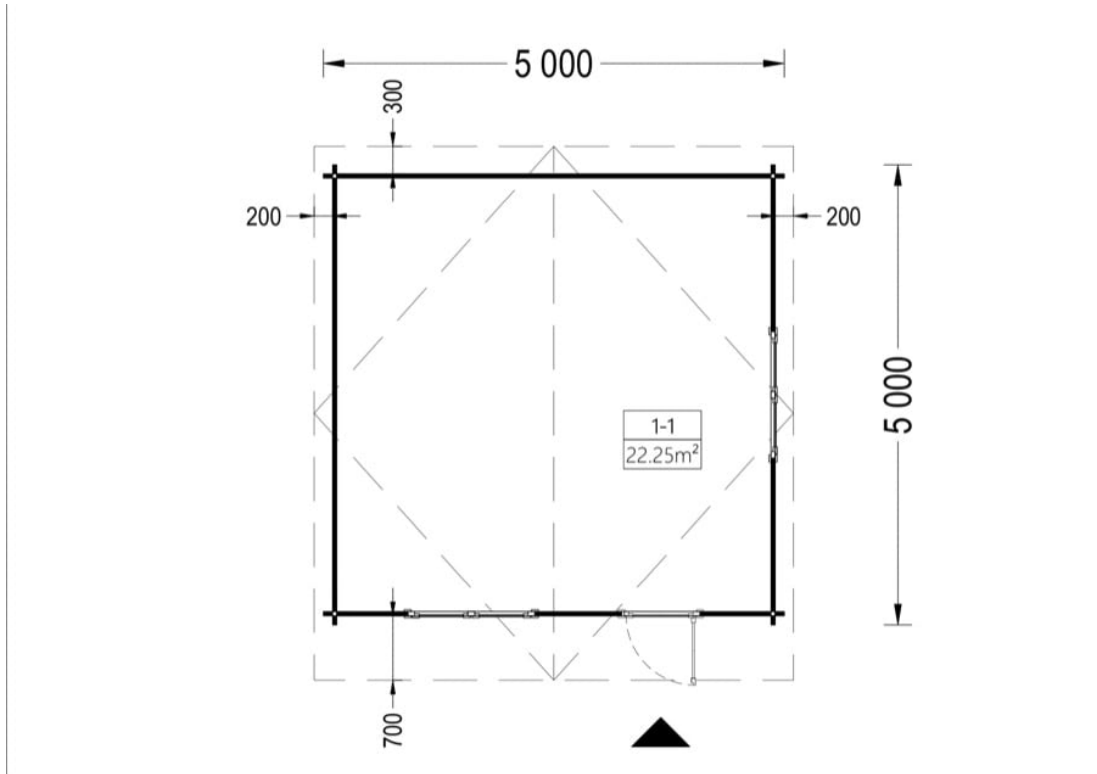

## **CASA DE GRADINA DIN LEMN BEGA (44 MM) 5×5 M 25 M<sup>2</sup>**

Prodot #AV030

**PRETUL PRODUSULUI: 7205 € (~~7205~~)**

*Pretul include: grinzi de fundatie tratate in autoclava, pereti (grinzi imbinare nut si feder pe cant si chertate la capete), podea (dusumea 20 mm imbinare nut si feder), usi si ferestre din lemn cu geam termopan (4/6/4, spatiu*

## SPECIFICATIILE TEHNICE

Dimensiuni ferestre	2* 138 cm x 105 cm
Grosime perete	44 mm
Inaltime la coama	256.5 cm
Inaltime la streasina	2025 cm
Material	Pin nordic natural,crescut lent
Material acoperis	Placi de grosime 19-20 mm (Nut și Feder inclus)
Material de podea	Placi de grosime 19-20 mm (Nut și Feder inclus)
Material invelitoare	Optional
Panta acoperisului	13°
Suprafata acoperis	35 mp
Total metri patrati	25 m <sup>2</sup>
Usa latime x inaltime	1* 85 cm x 192 cm