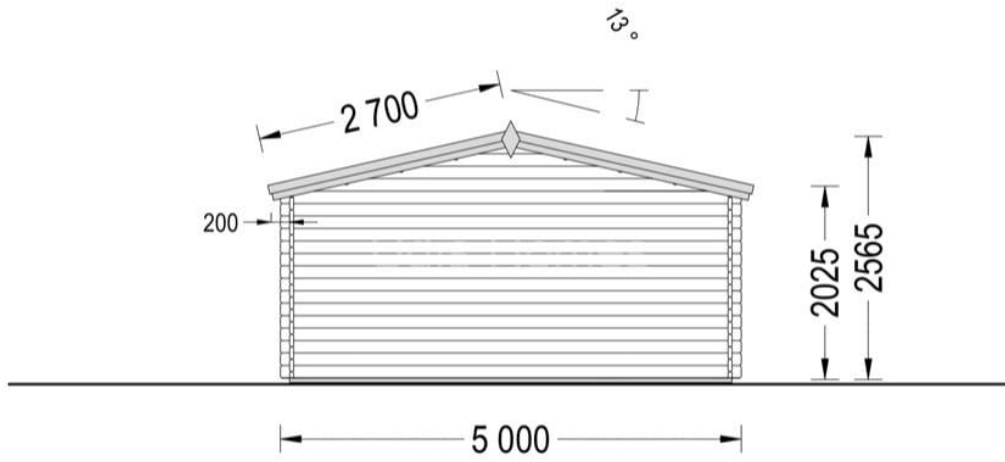

## **CASA DE GRADINA DIN LEMN BEGA (44 MM) 5×5 M 25 M<sup>2</sup>**

Prodot #AV030

**PRETUL PRODUSULUI: 7205 € (~~7205~~)**

*Pretul include: grinzi de fundatie tratate in autoclava, pereti (grinzi imbinare nut si feder pe cant si chertate la capete), podea (dusumea 20 mm imbinare nut si feder), usi si ferestre din lemn cu geam termopan (4/6/4, spatiu*

## SPECIFICATIILE TEHNICE

Dimensiuni ferestre	2* 138 cm x 105 cm
Grosime perete	44 mm
Inaltime la coama	256.5 cm
Inaltime la streasina	2025 cm
Material	Pin nordic natural,crescut lent
Material acoperis	Placi de grosime 19-20 mm (Nut și Feder inclus)
Material de podea	Placi de grosime 19-20 mm (Nut și Feder inclus)
Material invelitoare	Optional
Panta acoperisului	13°
Suprafata acoperis	35 mp
Total metri patrati	25 m <sup>2</sup>
Usa latime x inaltime	1* 85 cm x 192 cm