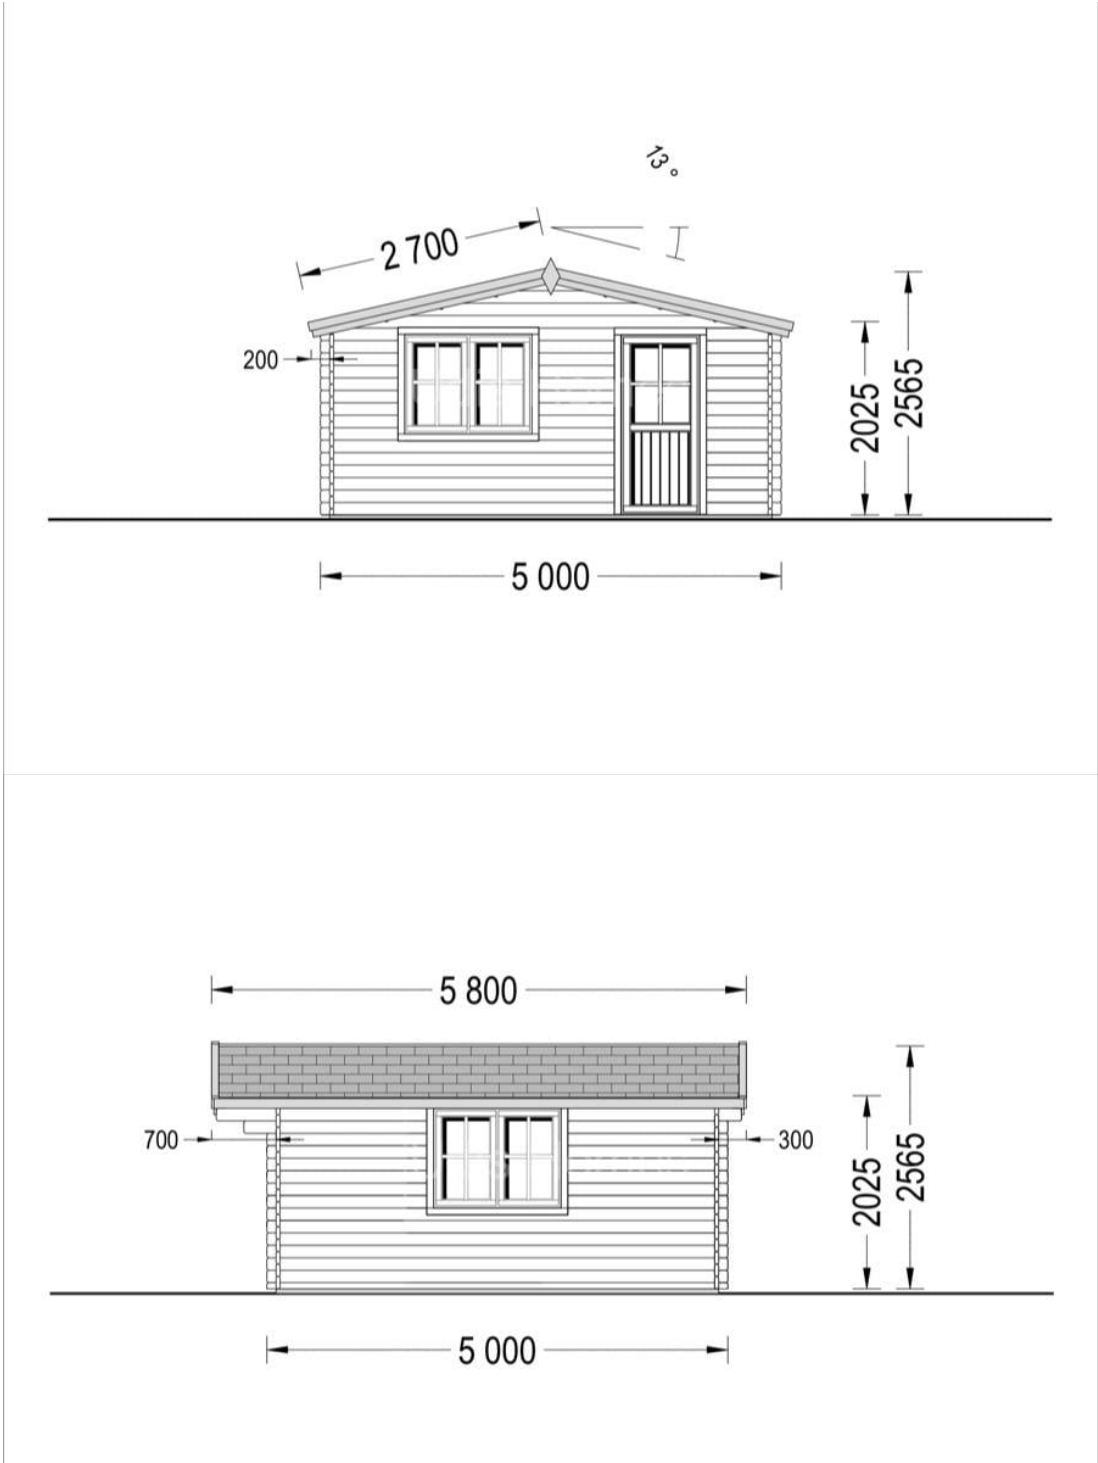

## **CASA DE GRADINA DIN LEMN BEGA (44 MM) 5×5 M 25 M<sup>2</sup>**

Prodot #AV030

**PRETUL PRODUSULUI: 7205 € (~~7205~~)**

*Pretul include: grinzi de fundatie tratate in autoclava, pereti (grinzi imbinare nut si feder pe cant si chertate la capete), podea (dusumea 20 mm imbinare nut si feder), usi si ferestre din lemn cu geam termopan (4/6/4, spatiu*

## SPECIFICATIILE TEHNICE

Dimensiuni ferestre	2* 138 cm x 105 cm
Grosime perete	44 mm
Inaltime la coama	256.5 cm
Inaltime la streasina	2025 cm
Material	Pin nordic natural,crescut lent
Material acoperis	Placi de grosime 19-20 mm (Nut și Feder inclus)
Material de podea	Placi de grosime 19-20 mm (Nut și Feder inclus)
Material invelitoare	Optional
Panta acoperisului	13°
Suprafata acoperis	35 mp
Total metri patrati	25 m <sup>2</sup>
Usa latime x inaltime	1* 85 cm x 192 cm