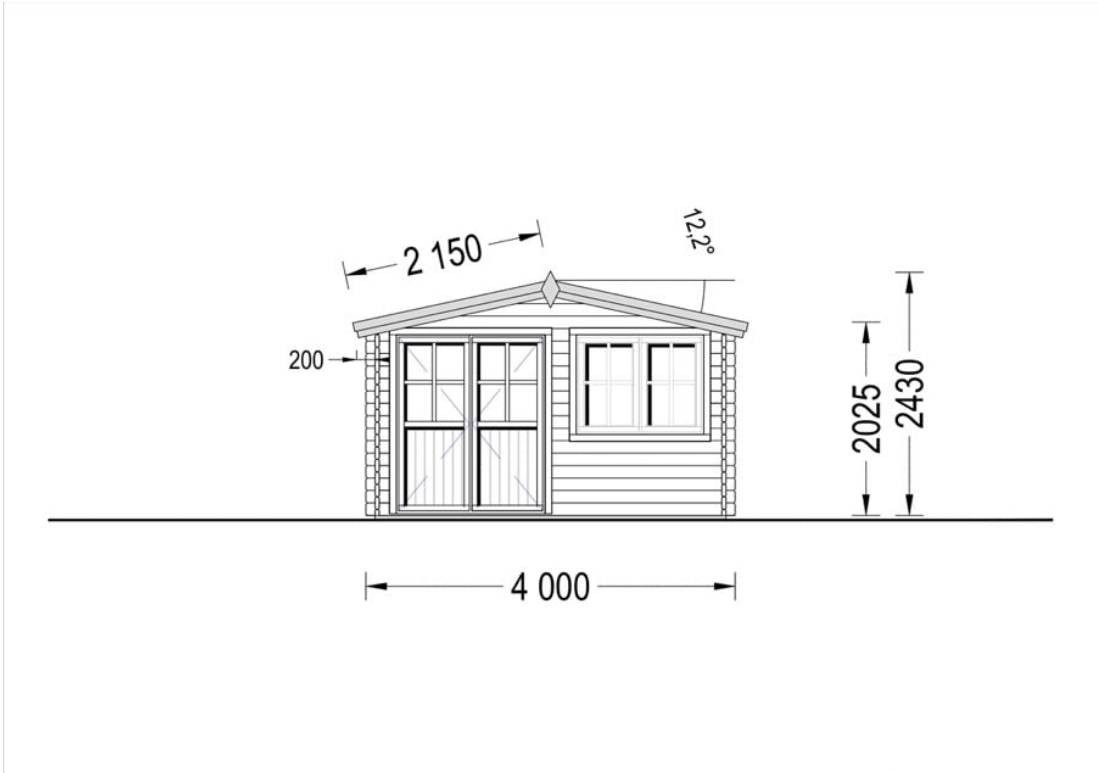

CASA DE GRADINA DIN LEMN IRIS (34 MM), 4×3 M, 12 M²

Produs #AV023A

PRETUL PRODUSULUI: 3509 € ~~(3509)~~

Pretul include: grinzi de fundatie tratate in autoclava, pereti (grinzi imbinare nut si feder pe cant si chertate la capete), podea (dusumea 20 mm imbinare nut si feder), usi si ferestre din lemn cu geam termopan (4/6/4, spatiu

SPECIFICATIILE SI IMAGINILE TEHNICE

SPECIFICATIILE TEHNICE

Dimensiuni ferestre	2* 138 cm x 105 cm
Grosime perete	34 mm
Inaltime la coama	243 cm
Inaltime la streasina	202.5 cm
Material acoperis	Placi de grosime 19-20 mm (Nut și Feder inclus)
Material de podea	Placi de grosime 19-20 mm (Nut și Feder inclus)
Material invelitoare	Optional
Panta acoperisului	122°
Suprafata acoperis	18 mp
Total metri patrati	12 m ²
Usa latime x inaltime	1* 161 cm x 192 cm