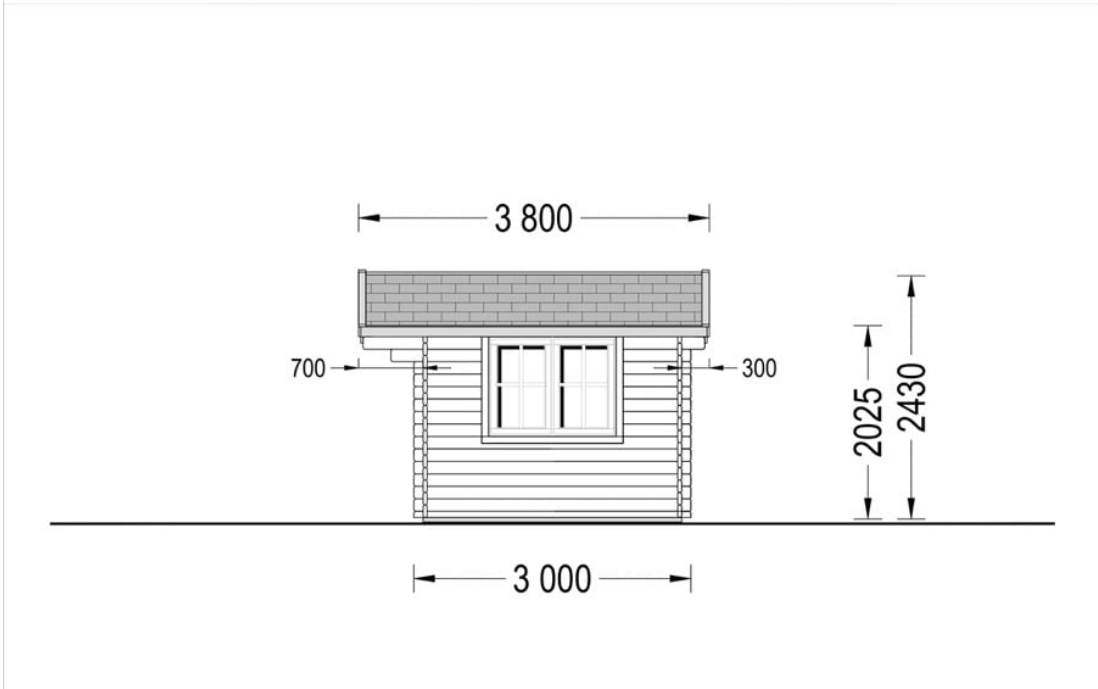

CASA DE GRADINA DIN LEMN IRIS (34 MM), 4×3 M, 12 M²

Produs #AV023A

PRETUL PRODUSULUI: 3509 € ~~(3509)~~

Pretul include: grinzi de fundatie tratate in autoclava, pereti (grinzi imbinare nut si feder pe cant si chertate la capete), podea (dusumea 20 mm imbinare nut si feder), usi si ferestre din lemn cu geam termopan (4/6/4, spatiu

SPECIFICATIILE SI IMAGINILE TEHNICE

SPECIFICATIILE TEHNICE

Dimensiuni ferestre	2* 138 cm x 105 cm
Grosime perete	34 mm
Inaltime la coama	243 cm
Inaltime la streasina	202.5 cm
Material acoperis	Placi de grosime 19-20 mm (Nut și Feder inclus)
Material de podea	Placi de grosime 19-20 mm (Nut și Feder inclus)
Material invelitoare	Optional
Panta acoperisului	122°
Suprafata acoperis	18 mp
Total metri patrati	12 m ²
Usa latime x inaltime	1* 161 cm x 192 cm