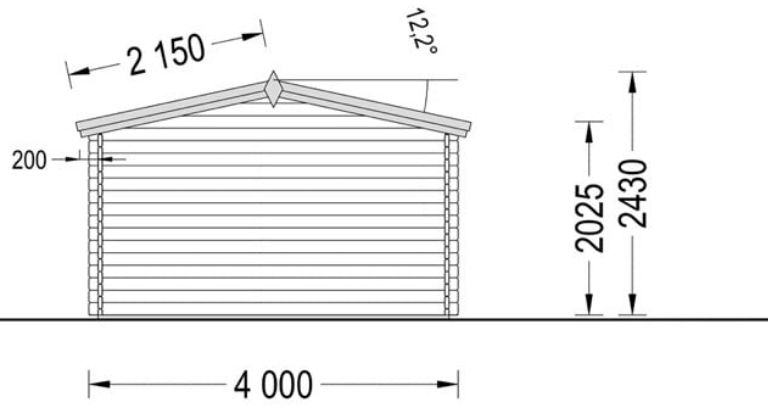

CASA DE GRADINA DIN LEMN IRIS (34 MM), 4×3 M, 12 M²

Produs #AV023A

PRETUL PRODUSULUI: 3509 € ~~(3509)~~

Pretul include: grinzi de fundatie tratate in autoclava, pereti (grinzi imbinare nut si feder pe cant si chertate la capete), podea (dusumea 20 mm imbinare nut si feder), usi si ferestre din lemn cu geam termopan (4/6/4, spatiu

SPECIFICATIILE SI IMAGINILE TEHNICE

SPECIFICATIILE TEHNICE

Dimensiuni ferestre	2* 138 cm x 105 cm
Grosime perete	34 mm
Inaltime la coama	243 cm
Inaltime la streasina	202.5 cm
Material acoperis	Placi de grosime 19-20 mm (Nut și Feder inclus)
Material de podea	Placi de grosime 19-20 mm (Nut și Feder inclus)
Material invelitoare	Optional
Panta acoperisului	122°
Suprafata acoperis	18 mp
Total metri patrati	12 m ²
Usa latime x inaltime	1* 161 cm x 192 cm