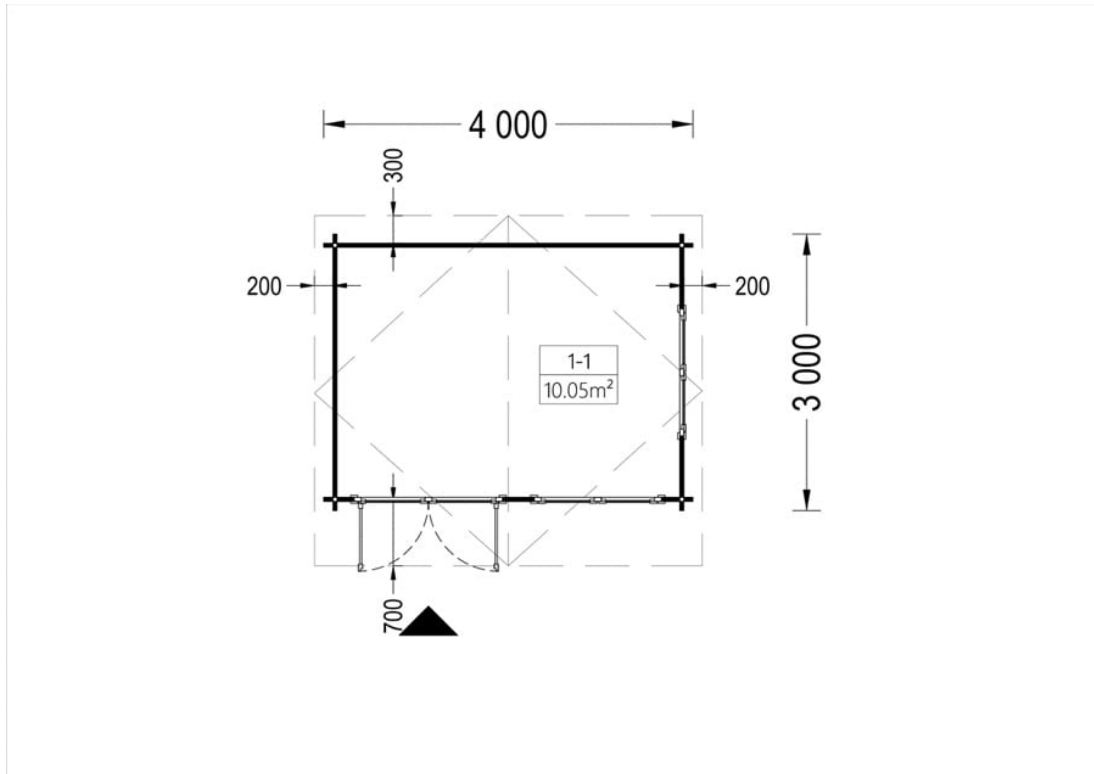

CASA DE GRADINA DIN LEMN IRIS (34 MM), 4×3 M, 12 M²

Produs #AV023A

PRETUL PRODUSULUI: 3509 € ~~(3509)~~

Pretul include: grinzi de fundatie tratate in autoclava, pereti (grinzi imbinare nut si feder pe cant si chertate la capete), podea (dusumea 20 mm imbinare nut si feder), usi si ferestre din lemn cu geam termopan (4/6/4, spatiu

SPECIFICATIILE SI IMAGINILE TEHNICE

SPECIFICATIILE TEHNICE

Dimensiuni ferestre	2* 138 cm x 105 cm
Grosime perete	34 mm
Inaltime la coama	243 cm
Inaltime la streasina	202.5 cm
Material acoperis	Placi de grosime 19-20 mm (Nut și Feder inclus)
Material de podea	Placi de grosime 19-20 mm (Nut și Feder inclus)
Material invelitoare	Optional
Panta acoperisului	122°
Suprafata acoperis	18 mp
Total metri patrati	12 m ²
Usa latime x inaltime	1* 161 cm x 192 cm