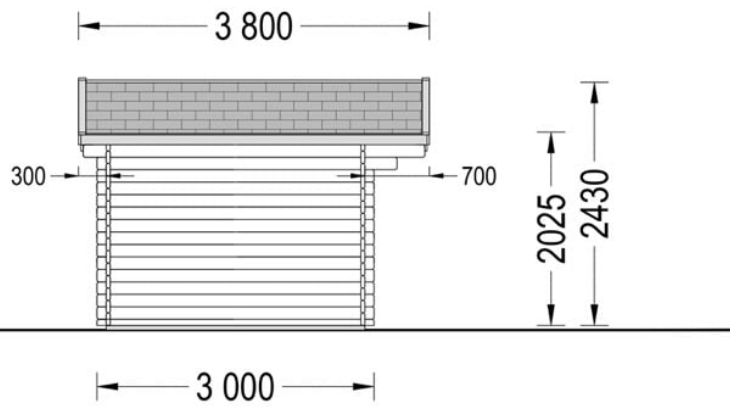

CASA DE GRADINA DIN LEMN IRIS (34 MM), 4×3 M, 12 M²

Produs #AV023A

PRETUL PRODUSULUI: 3509 € ~~(3509)~~

Pretul include: grinzi de fundatie tratate in autoclava, pereti (grinzi imbinare nut si feder pe cant si chertate la capete), podea (dusumea 20 mm imbinare nut si feder), usi si ferestre din lemn cu geam termopan (4/6/4, spatiu

SPECIFICATIILE SI IMAGINILE TEHNICE

SPECIFICATIILE TEHNICE

Dimensiuni ferestre	2* 138 cm x 105 cm
Grosime perete	34 mm
Inaltime la coama	243 cm
Inaltime la streasina	202.5 cm
Material acoperis	Placi de grosime 19-20 mm (Nut și Feder inclus)
Material de podea	Placi de grosime 19-20 mm (Nut și Feder inclus)
Material invelitoare	Optional
Panta acoperisului	122°
Suprafata acoperis	18 mp
Total metri patrati	12 m ²
Usa latime x inaltime	1* 161 cm x 192 cm