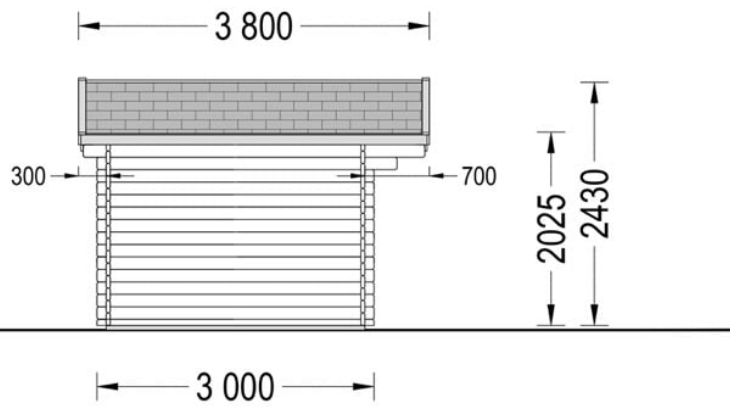

## CASA DE GRADINA DIN LEMN IRIS (34 MM), 4×3 M, 12 M<sup>2</sup>

Produs #AV023A

**PRETUL PRODUSULUI: 3509 € ~~(3509)~~**

*Pretul include: grinzi de fundatie tratate in autoclava, pereti (grinzi imbinare nut si feder pe cant si chertate la capete), podea (dusumea 20 mm imbinare nut si feder), usi si ferestre din lemn cu geam termopan (4/6/4, spatiu*

## SPECIFICATIILE TEHNICE

Dimensiuni ferestre	2* 138 cm x 105 cm
Grosime perete	34 mm
Inaltime la coama	243 cm
Inaltime la streasina	202.5 cm
Material acoperis	Placi de grosime 19-20 mm (Nut și Feder inclus)
Material de podea	Placi de grosime 19-20 mm (Nut și Feder inclus)
Material invelitoare	Optional
Panta acoperisului	122°
Suprafata acoperis	18 mp
Total metri patrati	12 m <sup>2</sup>
Usa latime x inaltime	1* 161 cm x 192 cm