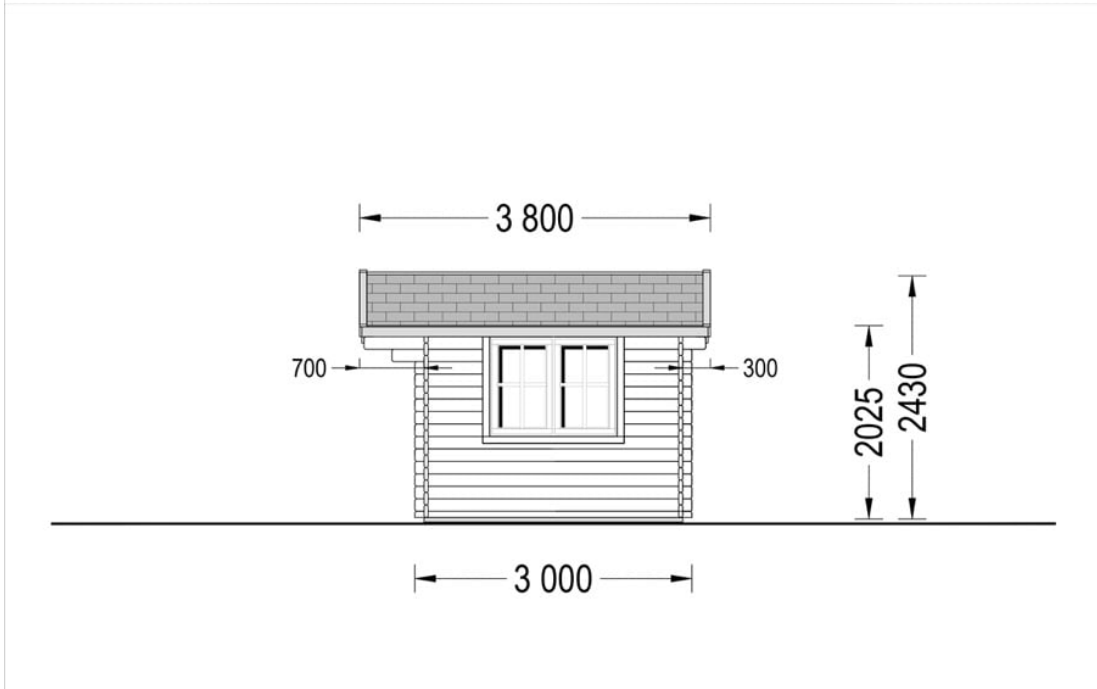

## CASA DE GRADINA DIN LEMN IRIS (34 MM), 4×3 M, 12 M<sup>2</sup>

Produs #AV023A

**PRETUL PRODUSULUI: 3509 € ~~(3509)~~**

*Pretul include: grinzi de fundatie tratate in autoclava, pereti (grinzi imbinare nut si feder pe cant si chertate la capete), podea (dusumea 20 mm imbinare nut si feder), usi si ferestre din lemn cu geam termopan (4/6/4, spatiu*

## SPECIFICATIILE TEHNICE

Dimensiuni ferestre	2* 138 cm x 105 cm
Grosime perete	34 mm
Inaltime la coama	243 cm
Inaltime la streasina	202.5 cm
Material acoperis	Placi de grosime 19-20 mm (Nut și Feder inclus)
Material de podea	Placi de grosime 19-20 mm (Nut și Feder inclus)
Material invelitoare	Optional
Panta acoperisului	122°
Suprafata acoperis	18 mp
Total metri patrati	12 m <sup>2</sup>
Usa latime x inaltime	1* 161 cm x 192 cm