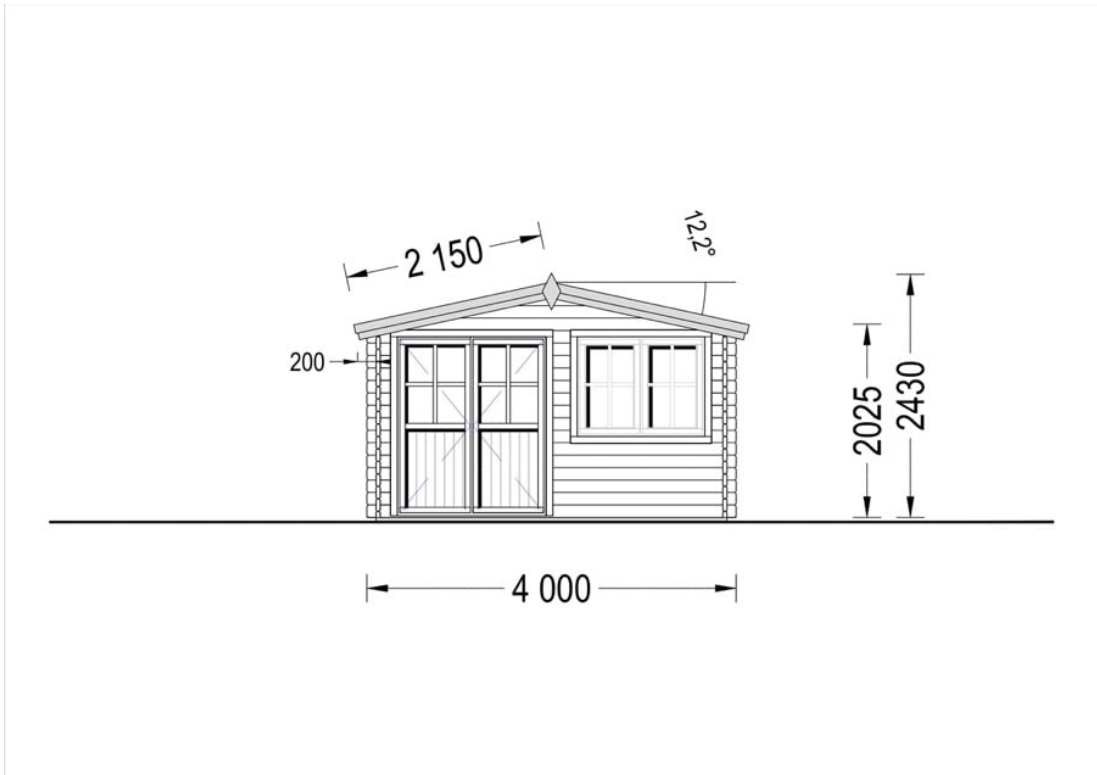

## CASA DE GRADINA DIN LEMN IRIS (34 MM), 4×3 M, 12 M<sup>2</sup>

Produs #AV023A

**PRETUL PRODUSULUI: 3509 € ~~(3509)~~**

*Pretul include: grinzi de fundatie tratate in autoclava, pereti (grinzi imbinare nut si feder pe cant si chertate la capete), podea (dusumea 20 mm imbinare nut si feder), usi si ferestre din lemn cu geam termopan (4/6/4, spatiu*

## SPECIFICATIILE TEHNICE

Dimensiuni ferestre	2* 138 cm x 105 cm
Grosime perete	34 mm
Inaltime la coama	243 cm
Inaltime la streasina	202.5 cm
Material acoperis	Placi de grosime 19-20 mm (Nut și Feder inclus)
Material de podea	Placi de grosime 19-20 mm (Nut și Feder inclus)
Material invelitoare	Optional
Panta acoperisului	122°
Suprafata acoperis	18 mp
Total metri patrati	12 m <sup>2</sup>
Usa latime x inaltime	1* 161 cm x 192 cm