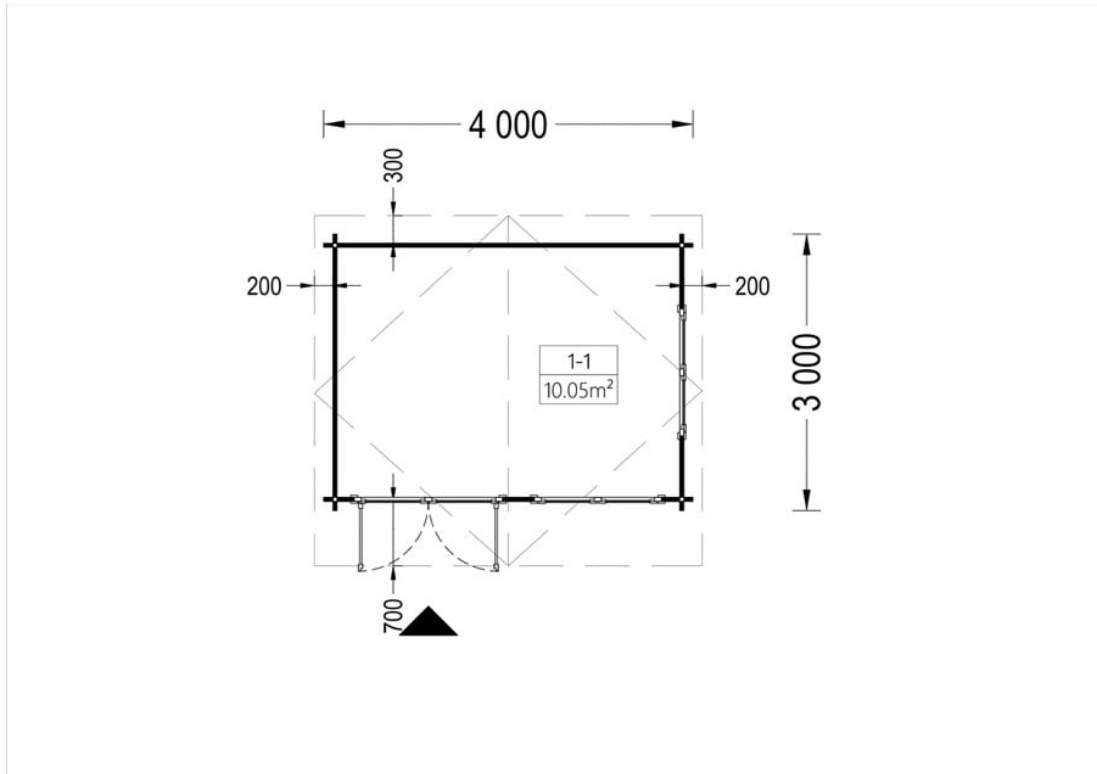

## CASA DE GRADINA DIN LEMN IRIS (34 MM), 4×3 M, 12 M<sup>2</sup>

Produs #AV023A

**PRETUL PRODUSULUI: 3509 € ~~(3509)~~**

*Pretul include: grinzi de fundatie tratate in autoclava, pereti (grinzi imbinare nut si feder pe cant si chertate la capete), podea (dusumea 20 mm imbinare nut si feder), usi si ferestre din lemn cu geam termopan (4/6/4, spatiu*

## SPECIFICATIILE TEHNICE

Dimensiuni ferestre	2* 138 cm x 105 cm
Grosime perete	34 mm
Inaltime la coama	243 cm
Inaltime la streasina	202.5 cm
Material acoperis	Placi de grosime 19-20 mm (Nut și Feder inclus)
Material de podea	Placi de grosime 19-20 mm (Nut și Feder inclus)
Material invelitoare	Optional
Panta acoperisului	122°
Suprafata acoperis	18 mp
Total metri patrati	12 m <sup>2</sup>
Usa latime x inaltime	1* 161 cm x 192 cm