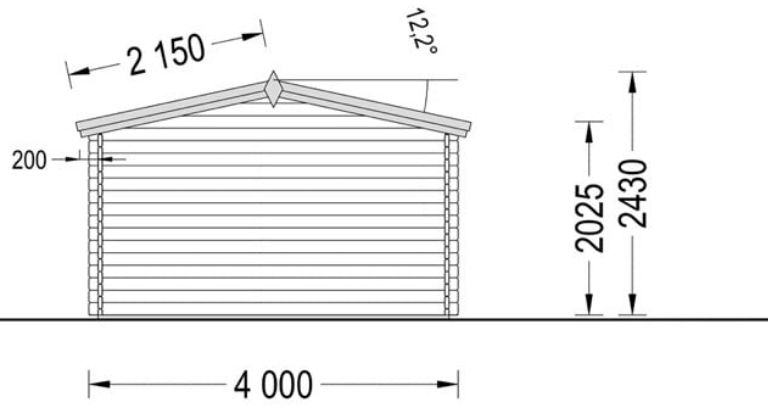

## CASA DE GRADINA DIN LEMN IRIS (34 MM), 4×3 M, 12 M<sup>2</sup>

Produs #AV023A

**PRETUL PRODUSULUI: 3509 € ~~(3509)~~**

*Pretul include: grinzi de fundatie tratate in autoclava, pereti (grinzi imbinare nut si feder pe cant si chertate la capete), podea (dusumea 20 mm imbinare nut si feder), usi si ferestre din lemn cu geam termopan (4/6/4, spatiu*

## SPECIFICATIILE TEHNICE

Dimensiuni ferestre	2* 138 cm x 105 cm
Grosime perete	34 mm
Inaltime la coama	243 cm
Inaltime la streasina	202.5 cm
Material acoperis	Placi de grosime 19-20 mm (Nut și Feder inclus)
Material de podea	Placi de grosime 19-20 mm (Nut și Feder inclus)
Material invelitoare	Optional
Panta acoperisului	122°
Suprafata acoperis	18 mp
Total metri patrati	12 m <sup>2</sup>
Usa latime x inaltime	1* 161 cm x 192 cm