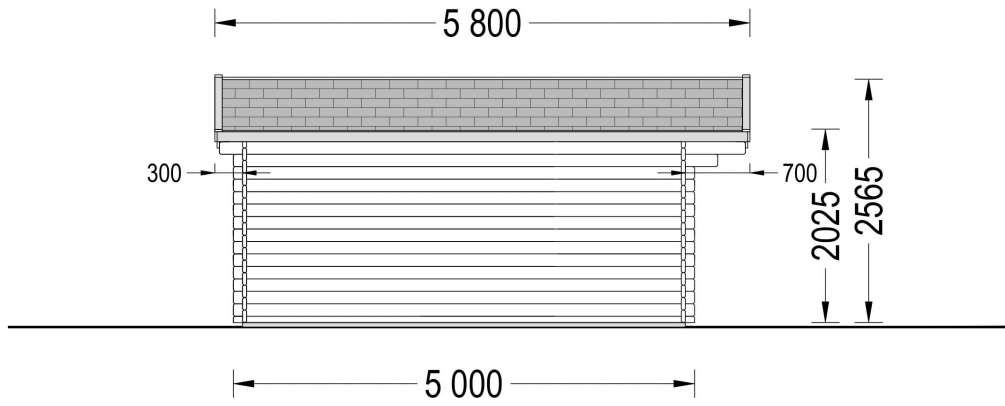

## CASA DE GRADINA DIN LEMN IRIS (34 MM), 5×5 M, 25 M<sup>2</sup>

Produs #AV024

**PRETUL PRODUSULUI: 5046 € (~~5046~~)**

*Pretul include: grinzi de fundatie tratate in autoclava, pereti (grinzi imbinare nut si feder pe cant si chertate la capete), podea (dusumea 20 mm imbinare nut si feder), usi si ferestre din lemn cu geam termopan (4/6/4, spatiu*

## SPECIFICATIILE TEHNICE

Dimensiuni ferestre	2* 138 cm x 105 cm
Grosime perete	34 mm
Inaltime la coama	256.5 cm
Inaltime la streasina	202.5 cm
Material	Pin nordic natural,crescut lent
Material acoperis	Placi de grosime 19-20 mm (Nut și Feder inclus)
Material de podea	Placi de grosime 19-20 mm (Nut și Feder inclus)
Material invelitoare	Optional
Panta acoperisului	13°
Suprafata acoperis	34 mp
Total metri patrati	25 m <sup>2</sup>
Usa latime x inaltime	1* 161 cm x 192 cm