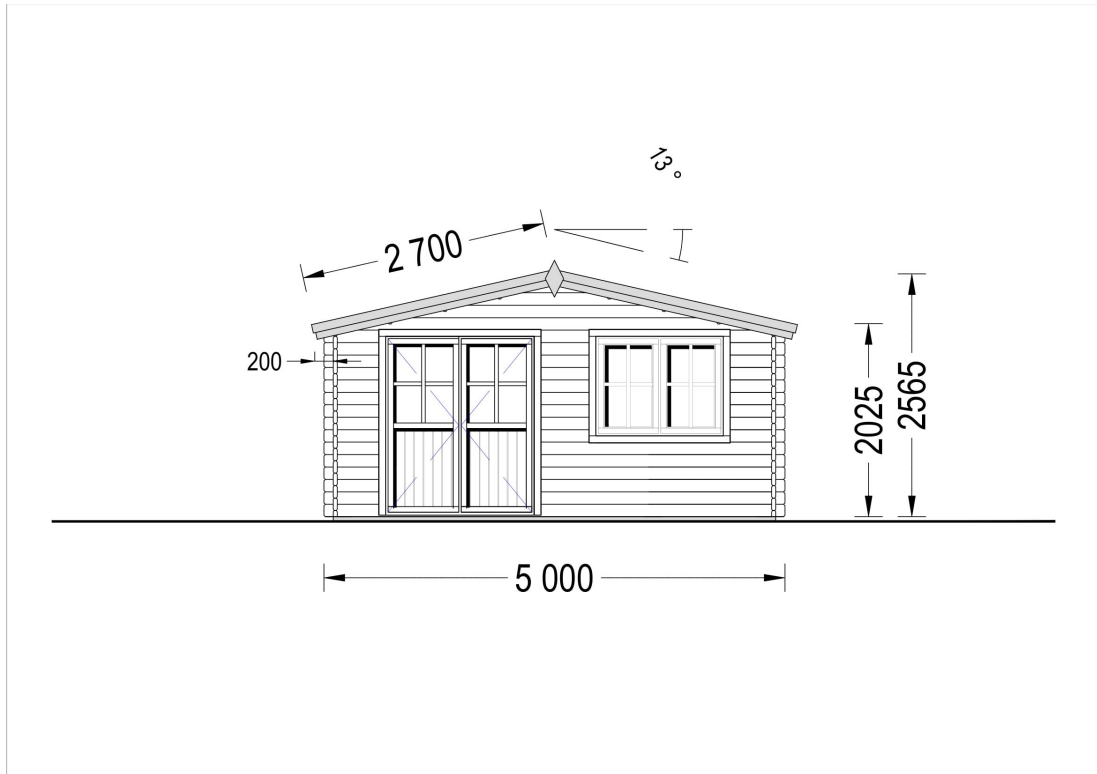

## CASA DE GRADINA DIN LEMN IRIS (34 MM), 5×5 M, 25 M<sup>2</sup>

Produs #AV024

**PRETUL PRODUSULUI: 5046 € (~~5046~~)**

*Pretul include: grinzi de fundatie tratate in autoclava, pereti (grinzi imbinare nut si feder pe cant si chertate la capete), podea (dusumea 20 mm imbinare nut si feder), usi si ferestre din lemn cu geam termopan (4/6/4, spatiu*

## SPECIFICATIILE TEHNICE

Dimensiuni ferestre	2* 138 cm x 105 cm
Grosime perete	34 mm
Inaltime la coama	256.5 cm
Inaltime la streasina	202.5 cm
Material	Pin nordic natural,crescut lent
Material acoperis	Placi de grosime 19-20 mm (Nut și Feder inclus)
Material de podea	Placi de grosime 19-20 mm (Nut și Feder inclus)
Material invelitoare	Optional
Panta acoperisului	13°
Suprafata acoperis	34 mp
Total metri patrati	25 m <sup>2</sup>
Usa latime x inaltime	1* 161 cm x 192 cm