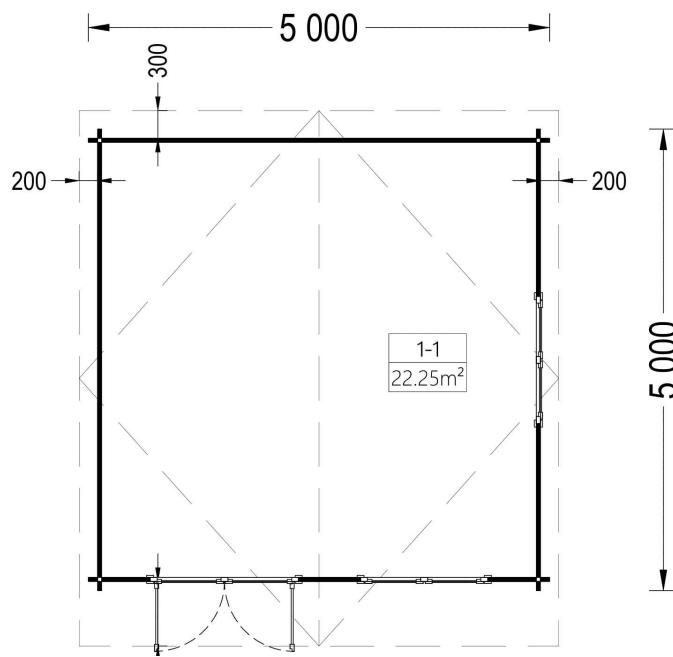

## CASA DE GRADINA DIN LEMN IRIS (34 MM), 5×5 M, 25 M<sup>2</sup>

Produs #AV024

**PRETUL PRODUSULUI: 5046 € (~~5046~~)**

*Pretul include: grinzi de fundatie tratate in autoclava, pereti (grinzi imbinare nut si feder pe cant si chertate la capete), podea (dusumea 20 mm imbinare nut si feder), usi si ferestre din lemn cu geam termopan (4/6/4, spatiu*

## SPECIFICATIILE TEHNICE

Dimensiuni ferestre	2* 138 cm x 105 cm
Grosime perete	34 mm
Inaltime la coama	256.5 cm
Inaltime la streasina	202.5 cm
Material	Pin nordic natural,crescut lent
Material acoperis	Placi de grosime 19-20 mm (Nut și Feder inclus)
Material de podea	Placi de grosime 19-20 mm (Nut și Feder inclus)
Material invelitoare	Optional
Panta acoperisului	13°
Suprafata acoperis	34 mp
Total metri patrati	25 m <sup>2</sup>
Usa latime x inaltime	1* 161 cm x 192 cm