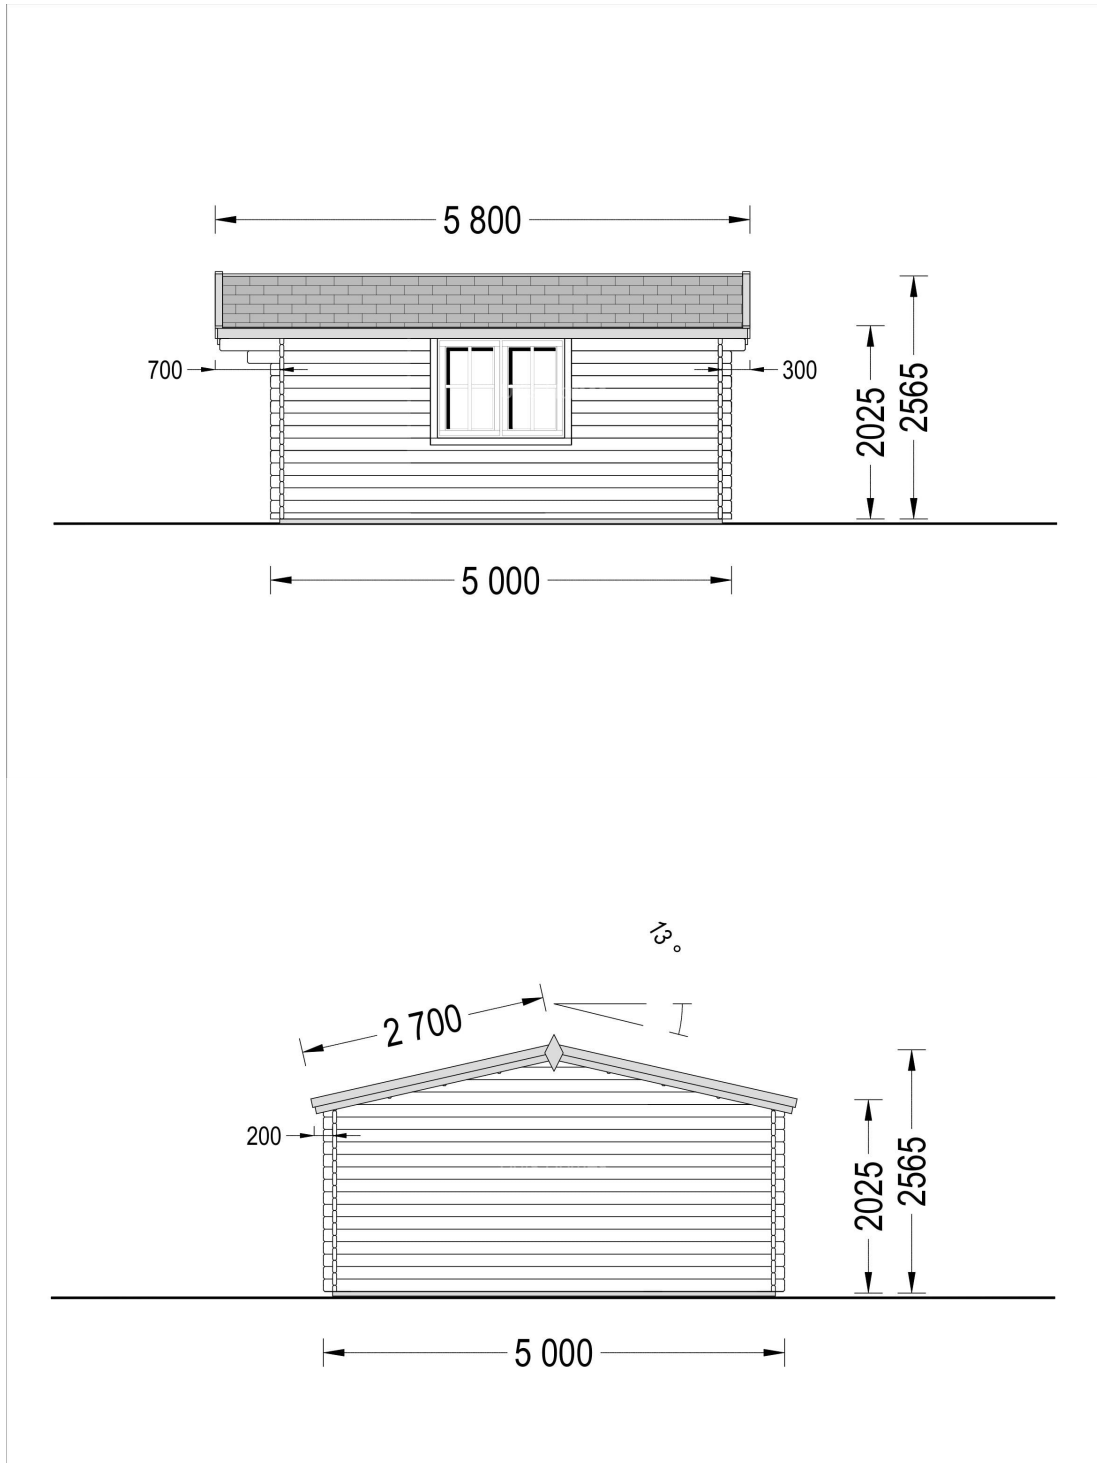

## CASA DE GRADINA DIN LEMN IRIS (34 MM), 5×5 M, 25 M<sup>2</sup>

Produs #AV024

**PRETUL PRODUSULUI: 5046 € (~~5046~~)**

*Pretul include: grinzi de fundatie tratate in autoclava, pereti (grinzi imbinare nut si feder pe cant si chertate la capete), podea (dusumea 20 mm imbinare nut si feder), usi si ferestre din lemn cu geam termopan (4/6/4, spatiu*

## SPECIFICATIILE TEHNICE

Dimensiuni ferestre	2* 138 cm x 105 cm
Grosime perete	34 mm
Inaltime la coama	256.5 cm
Inaltime la streasina	202.5 cm
Material	Pin nordic natural,crescut lent
Material acoperis	Placi de grosime 19-20 mm (Nut și Feder inclus)
Material de podea	Placi de grosime 19-20 mm (Nut și Feder inclus)
Material invelitoare	Optional
Panta acoperisului	13°
Suprafata acoperis	34 mp
Total metri patrati	25 m <sup>2</sup>
Usa latime x inaltime	1* 161 cm x 192 cm