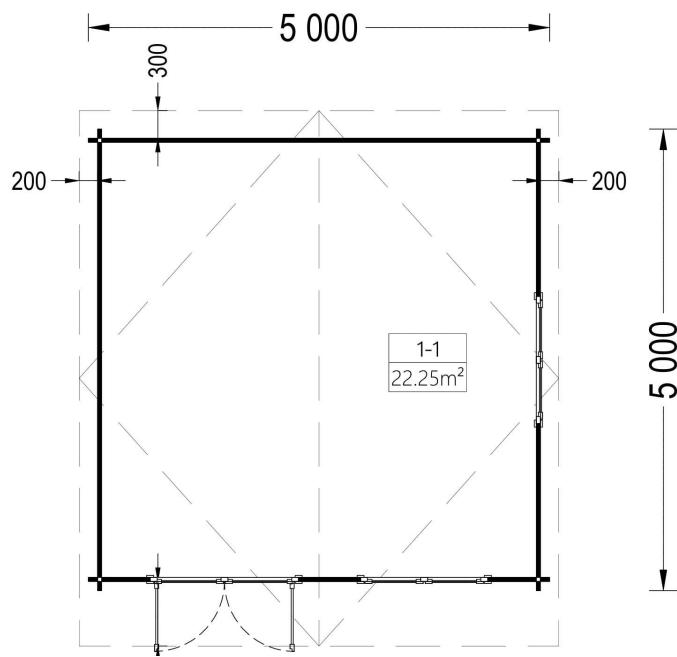

## CASA DE GRADINA DIN LEMN IRIS (34 MM), 5×5 M, 25 M<sup>2</sup>

Produs #AV024

**PRETUL PRODUSULUI: 5046 € (~~5046~~)**

*Pretul include: grinzi de fundatie tratate in autoclava, pereti (grinzi imbinare nut si feder pe cant si chertate la capete), podea (dusumea 20 mm imbinare nut si feder), usi si ferestre din lemn cu geam termopan (4/6/4, spatiu*

## SPECIFICATIILE TEHNICE

Dimensiuni ferestre	2* 138 cm x 105 cm
Grosime perete	34 mm
Inaltime la coama	256.5 cm
Inaltime la streasina	202.5 cm
Material	Pin nordic natural,crescut lent
Material acoperis	Placi de grosime 19-20 mm (Nut și Feder inclus)
Material de podea	Placi de grosime 19-20 mm (Nut și Feder inclus)
Material invelitoare	Optional
Panta acoperisului	13°
Suprafata acoperis	34 mp
Total metri patrati	25 m <sup>2</sup>
Usa latime x inaltime	1* 161 cm x 192 cm