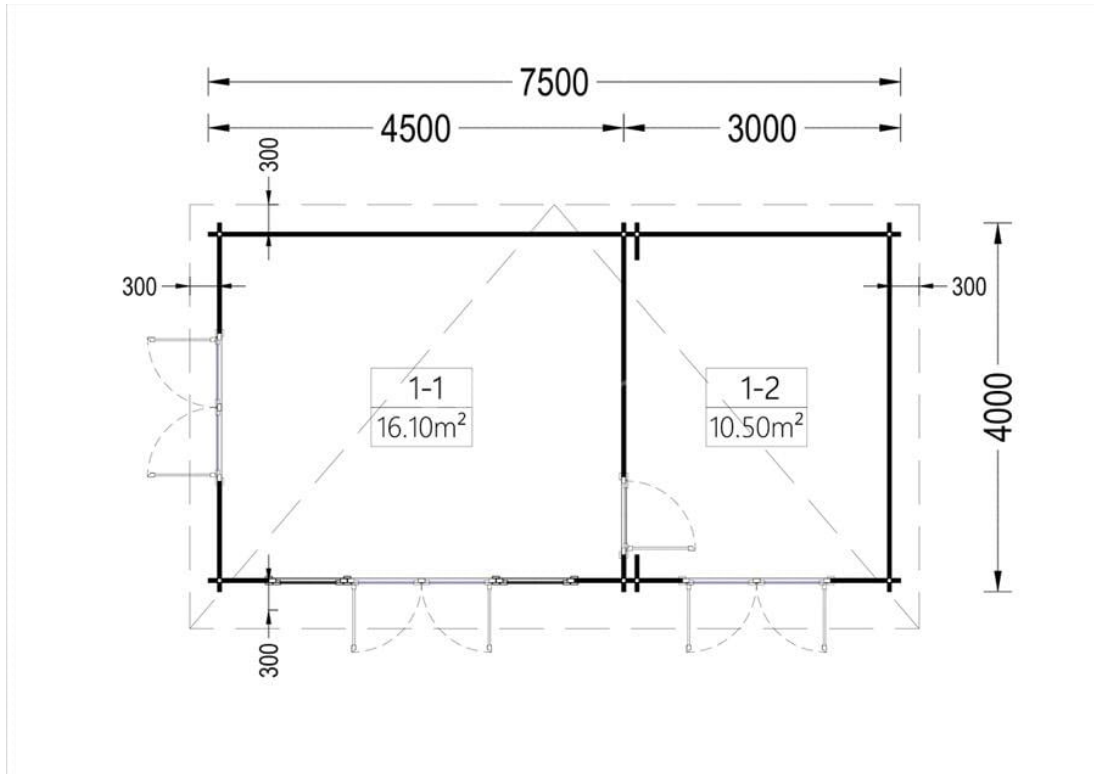

CASA DE GRADINA DIN LEMN NARCISA 30 M² 7,5×4 M²

Produs #AV353

PRETUL PRODUSULUI: 7822 € (~~7822~~)

Pretul include: grinzi de fundatie tratate in autoclava, pereti (grinzi imbinare nut si feder pe cant si chertate la capete), podea (dusumea 20 mm imbinare nut si feder), usi si ferestre din lemn cu geam termopan (4/6/4, spatiu

SPECIFICATIILE SI IMAGINILE TEHNICE

SPECIFICATIILE TEHNICE

Dimensiuni ferestre	2* 85 x 192 cm
Grosime perete	44 mm
Inaltime la coama	270 cm
Inaltime la streasina	216 cm
Material	Pin nordic natural, crescut lent
Material acoperis	Placi de grosime 19-20 mm (Nut și Feder inclus)
Material de podea	Placi de grosime 19-20 mm (Nut și Feder inclus)
Material invelitoare	Optional
Panta acoperisului	37.13 mp
Total metri patrati	30 m ²
Usa latime x inaltime	3* 161 x 186 cm; 1* 85 x 192 cm