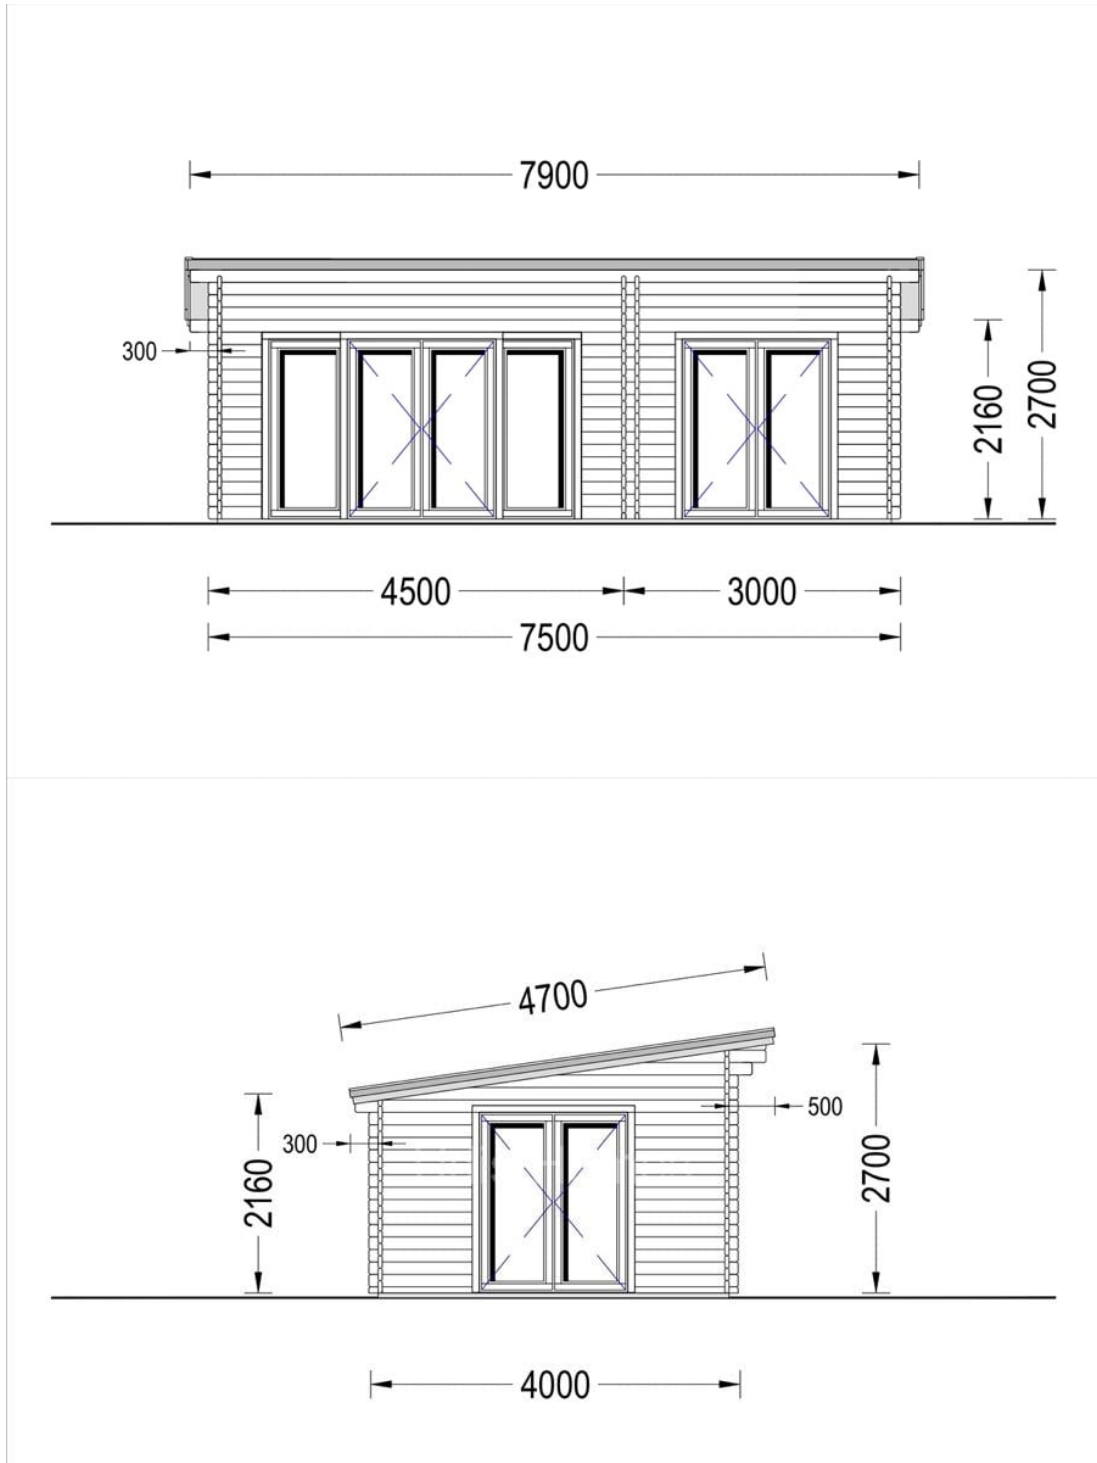

CASA DE GRADINA DIN LEMN NARCISA 30 M² 7,5×4 M²

Produs #AV353

PRETUL PRODUSULUI: 7822 € (~~7822~~)

Pretul include: grinzi de fundatie tratate in autoclava, pereti (grinzi imbinare nut si feder pe cant si chertate la capete), podea (dusumea 20 mm imbinare nut si feder), usi si ferestre din lemn cu geam termopan (4/6/4, spatiu

Material Pin si Molid Nordic
Grinzi de fundatie tratate in autoclava
Pereti opusi interschimbabili
Podea cu nut si feder inclus (in functie de modelul ales)
Usi si ferestre rezistente la umiditate
Feroneria inclusa
Asterala cu suport intarit
TVA inclus
Proiect tehnic
Rezistenta mai buna la putregai, mucegai si carii
Fabricat protejand padurile

SPECIFICATIILE SI IMAGINILE TEHNICE

SPECIFICATIILE TEHNICE

Dimensiuni ferestre	2* 85 x 192 cm
Grosime perete	44 mm
Inaltime la coama	270 cm
Inaltime la streasina	216 cm
Material	Pin nordic natural, crescut lent
Material acoperis	Placi de grosime 19-20 mm (Nut și Feder inclus)
Material de podea	Placi de grosime 19-20 mm (Nut și Feder inclus)
Material invelitoare	Optional
Panta acoperisului	37.13 mp
Total metri patrati	30 m ²
Usa latime x inaltime	3* 161 x 186 cm; 1* 85 x 192 cm