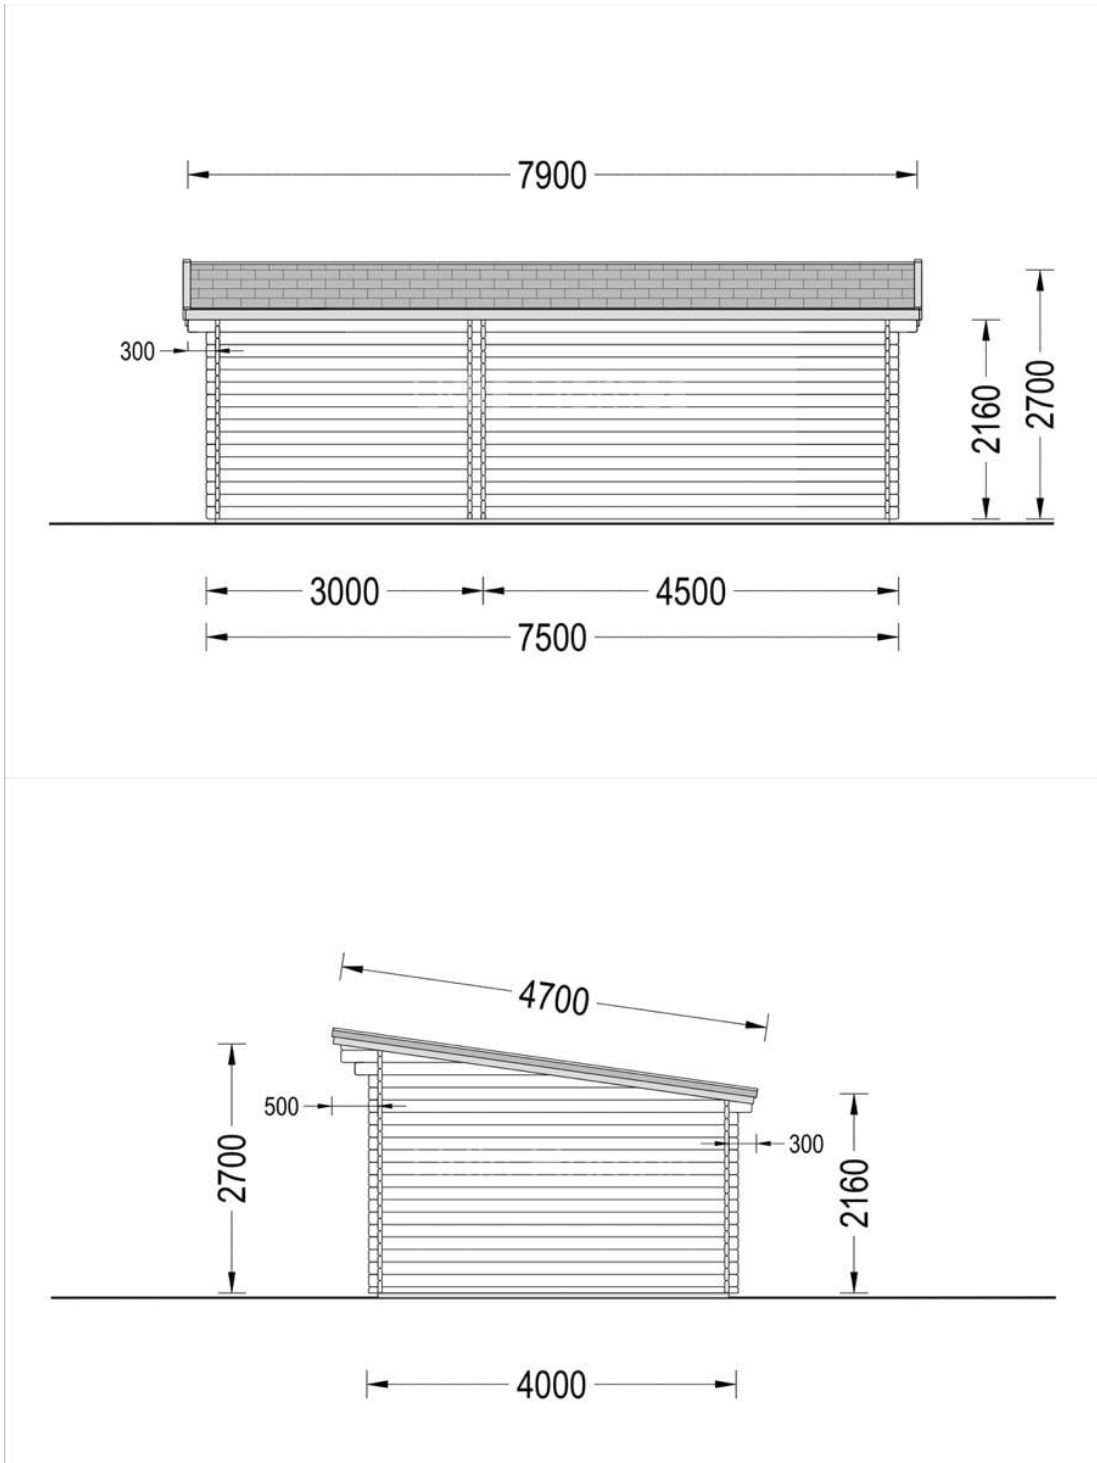

CASA DE GRADINA DIN LEMN NARCISA 30 M² 7,5×4 M²

Produs #AV353

PRETUL PRODUSULUI: 7822 € (~~7822~~)

Pretul include: grinzi de fundatie tratate in autoclava, pereti (grinzi imbinare nut si feder pe cant si chertate la capete), podea (dusumea 20 mm imbinare nut si feder), usi si ferestre din lemn cu geam termopan (4/6/4, spatiu

SPECIFICATIILE SI IMAGINILE TEHNICE

SPECIFICATIILE TEHNICE

Dimensiuni ferestre	2* 85 x 192 cm
Grosime perete	44 mm
Inaltime la coama	270 cm
Inaltime la streasina	216 cm
Material	Pin nordic natural, crescut lent
Material acoperis	Placi de grosime 19-20 mm (Nut și Feder inclus)
Material de podea	Placi de grosime 19-20 mm (Nut și Feder inclus)
Material invelitoare	Optional
Panta acoperisului	37.13 mp
Total metri patrati	30 m ²
Usa latime x inaltime	3* 161 x 186 cm; 1* 85 x 192 cm