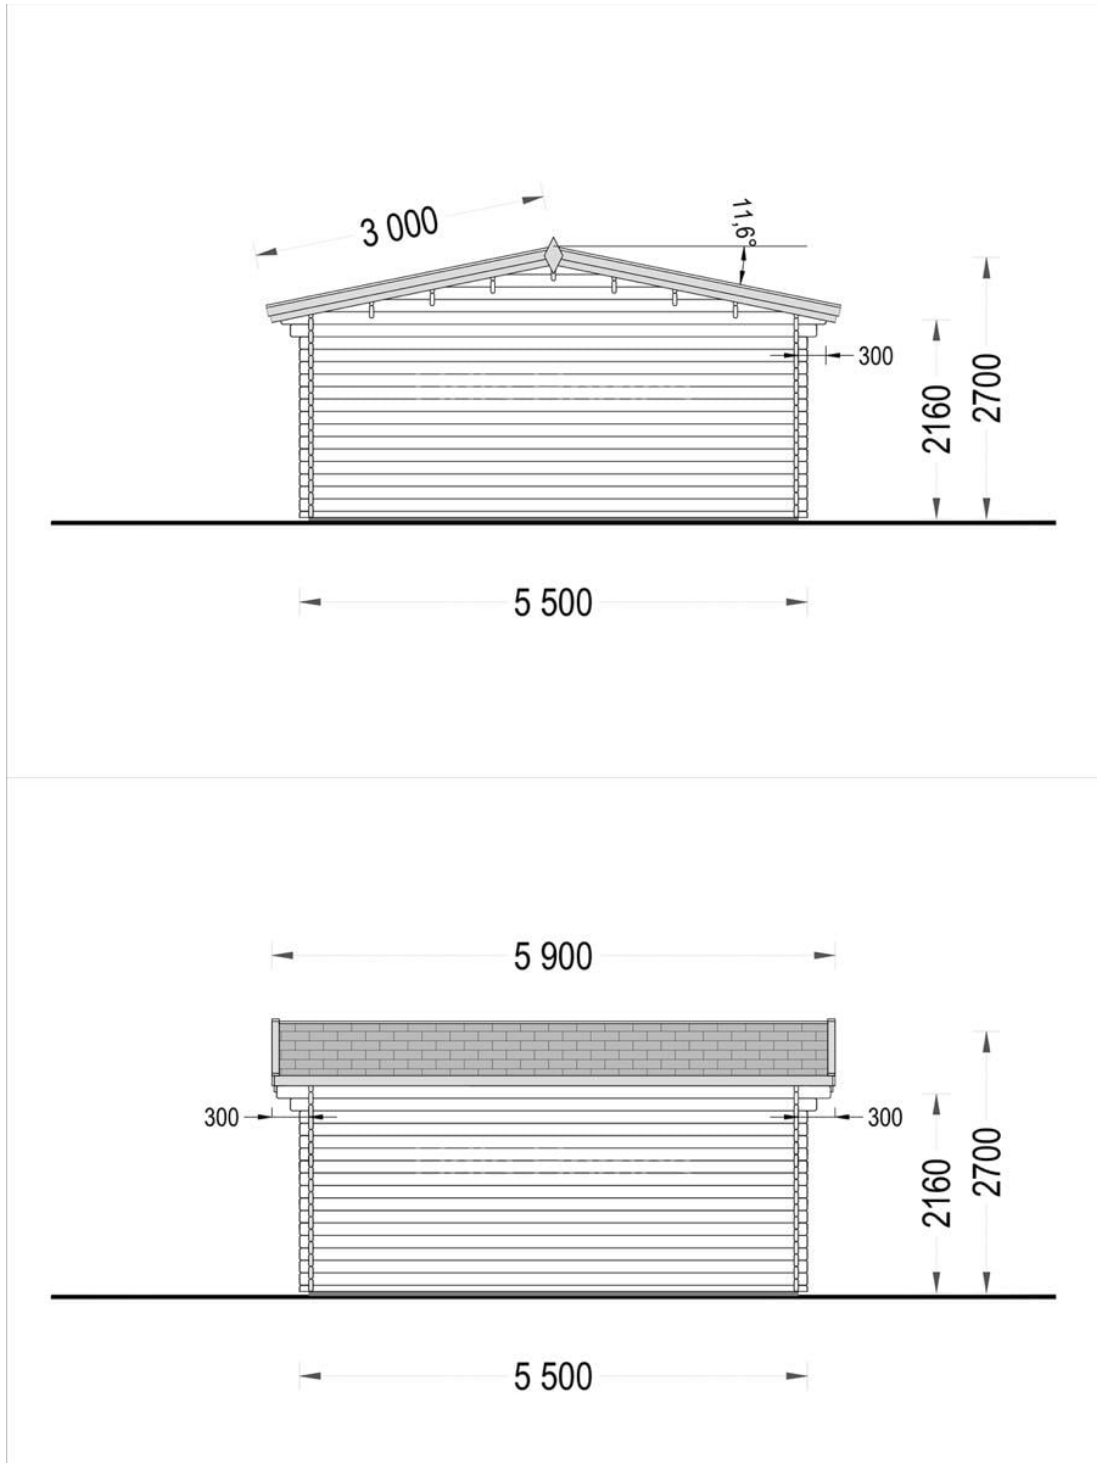

CASA DE GRADINA DIN LEMN NUCA (44 MM) 5,5×5,5 M 30 MP

Prodot #AV335

PRETUL PRODUSULUI: 7916 € (~~7916~~)

Pretul include: grinzi de fundatie tratate in autoclava, pereti (grinzi imbinare nut si feder pe cant si chertate la capete), podea (dusumea 20 mm imbinare nut si feder), usi si ferestre din lemn cu geam termopan (4/6/4, spatiu

SPECIFICATIILE SI IMAGINILE TEHNICE

SPECIFICATIILE TEHNICE

Dimensiuni ferestre	4* 85 cm x 192 cm
Grosime perete	44 mm
Inaltime la coama	283.5 cm
Inaltime la streasina	229.5 cm
Material	Pin nordic natural,crescut lent
Material acoperis	Placi de grosime 19-20 mm (Nut și Feder inclus)
Material de podea	Placi de grosime 19-20 mm (Nut și Feder inclus)
Material invelitoare	Optional
Panta acoperisului	116°
Suprafata acoperis	36 mp
Total metri patrati	30 m ²
Usa latime x inaltime	2* 161 cm x 192 cm