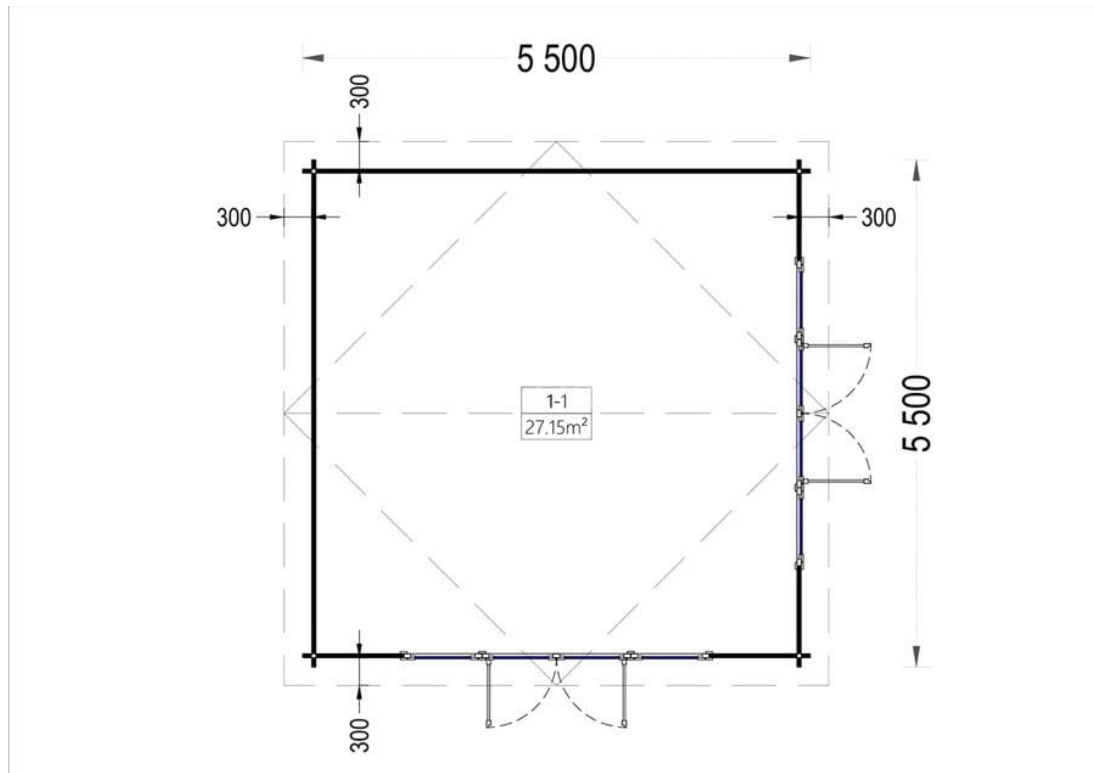

CASA DE GRADINA DIN LEMN NUCA (44 MM) 5,5×5,5 M 30 MP

Prodot #AV335

PRETUL PRODUSULUI: 7916 € (~~7916~~)

Pretul include: grinzi de fundatie tratate in autoclava, pereti (grinzi imbinare nut si feder pe cant si chertate la capete), podea (dusumea 20 mm imbinare nut si feder), usi si ferestre din lemn cu geam termopan (4/6/4, spatiu

SPECIFICATIILE SI IMAGINILE TEHNICE

SPECIFICATIILE TEHNICE

Dimensiuni ferestre	4* 85 cm x 192 cm
Grosime perete	44 mm
Inaltime la coama	283.5 cm
Inaltime la streasina	229.5 cm
Material	Pin nordic natural,crescut lent
Material acoperis	Placi de grosime 19-20 mm (Nut și Feder inclus)
Material de podea	Placi de grosime 19-20 mm (Nut și Feder inclus)
Material invelitoare	Optional
Panta acoperisului	116°
Suprafata acoperis	36 mp
Total metri patrati	30 m ²
Usa latime x inaltime	2* 161 cm x 192 cm