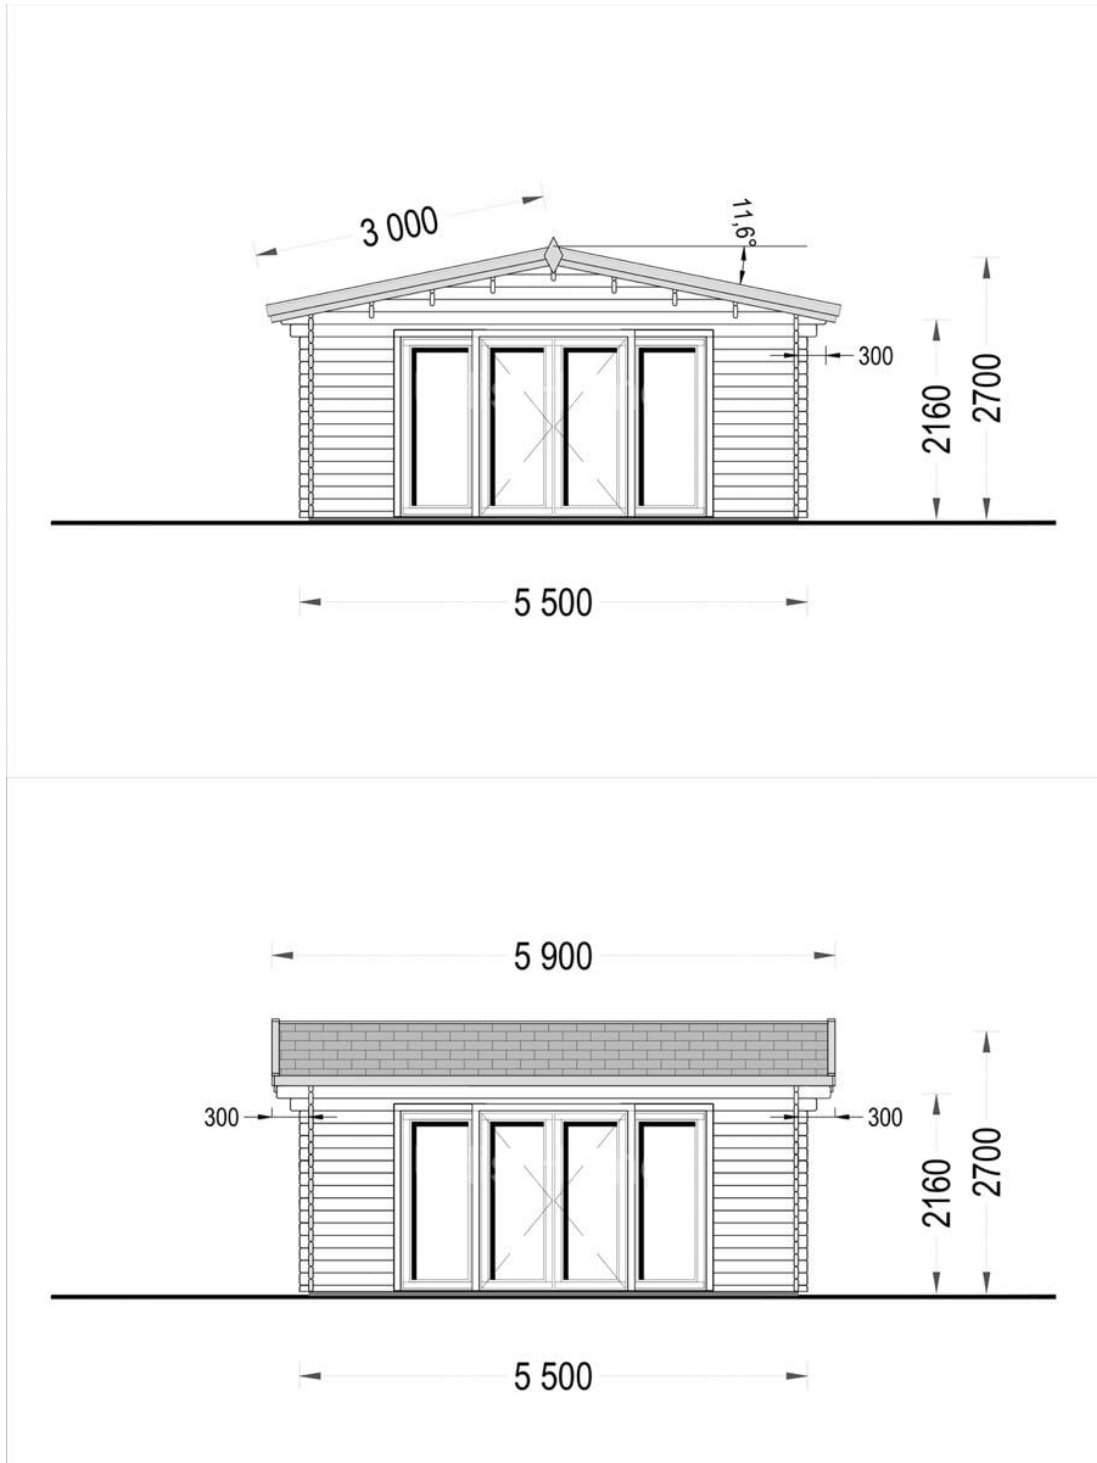

CASA DE GRADINA DIN LEMN NUCA (44 MM) 5,5×5,5 M 30 MP

Prodot #AV335

PRETUL PRODUSULUI: 7916 € (~~7916~~)

Pretul include: grinzi de fundatie tratate in autoclava, pereti (grinzi imbinare nut si feder pe cant si chertate la capete), podea (dusumea 20 mm imbinare nut si feder), usi si ferestre din lemn cu geam termopan (4/6/4, spatiu

Material Pin si Molid Nordic
Grinzi de fundatie tratate in autoclava
Pereti opusi interschimbabili
Podea cu nut si feder inclus (in functie de modelul ales)
Usi si ferestre rezistente la umiditate
Feroneria inclusa
Asterala cu suport intarit
TVA inclus
Proiect tehnic
Rezistenta mai buna la putregai, mucegai si carii
Fabricat protejand padurile

SPECIFICATIILE SI IMAGINILE TEHNICE

SPECIFICATIILE TEHNICE

Dimensiuni ferestre	4* 85 cm x 192 cm
Grosime perete	44 mm
Inaltime la coama	283.5 cm
Inaltime la streasina	229.5 cm
Material	Pin nordic natural,crescut lent
Material acoperis	Placi de grosime 19-20 mm (Nut și Feder inclus)
Material de podea	Placi de grosime 19-20 mm (Nut și Feder inclus)
Material invelitoare	Optional
Panta acoperisului	116°
Suprafata acoperis	36 mp
Total metri patrati	30 m ²
Usa latime x inaltime	2* 161 cm x 192 cm