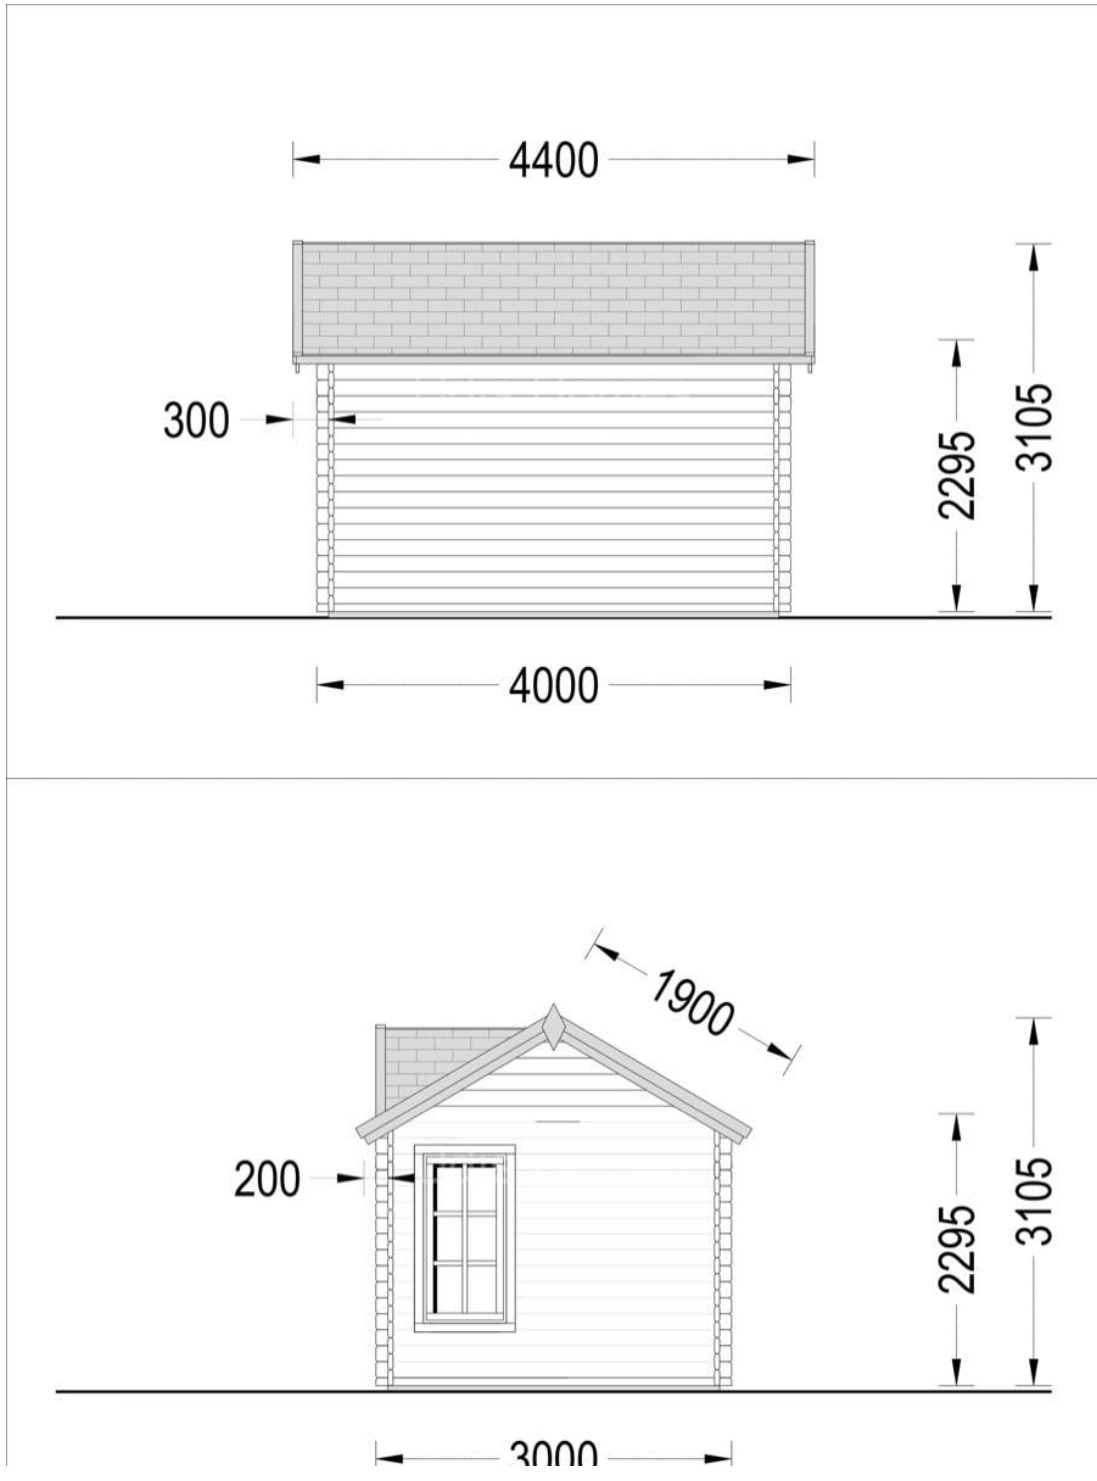

CASA DE GRADINA DIN PIN NORDIC ETERNA (44 MM) 4×3 M 12 M²

Produs #AV187-44

PRETUL PRODUSULUI: 4623 € (~~4623~~)

Pretul include: grinzi de fundatie tratate in autoclava, pereti (grinzi imbinare nut si feder pe cant si chertate la capete), podea (dusumea 20 mm imbinare nut si feder), usi si ferestre din lemn cu geam termopan (4/6/4, spatiu

SPECIFICATIILE SI IMAGINILE TEHNICE

SPECIFICATIILE TEHNICE

Dimensiuni ferestre	4* 70 cm x 144 cm
Grosime perete	44 mm
Inaltime la coama	310.5 cm
Inaltime la streasina	229.5 cm
Material	Pin nordic natural,crescut lent
Material acoperis	Placi de grosime 19-20 mm (Nut și Feder inclus)
Material de podea	Placi de grosime 19-20 mm (Nut și Feder inclus)
Material invelitoare	Optional
Suprafata acoperis	20 mp
Total metri patrati	12 m ²
Usa latime x inaltime	1* 130 cm x 192 cm