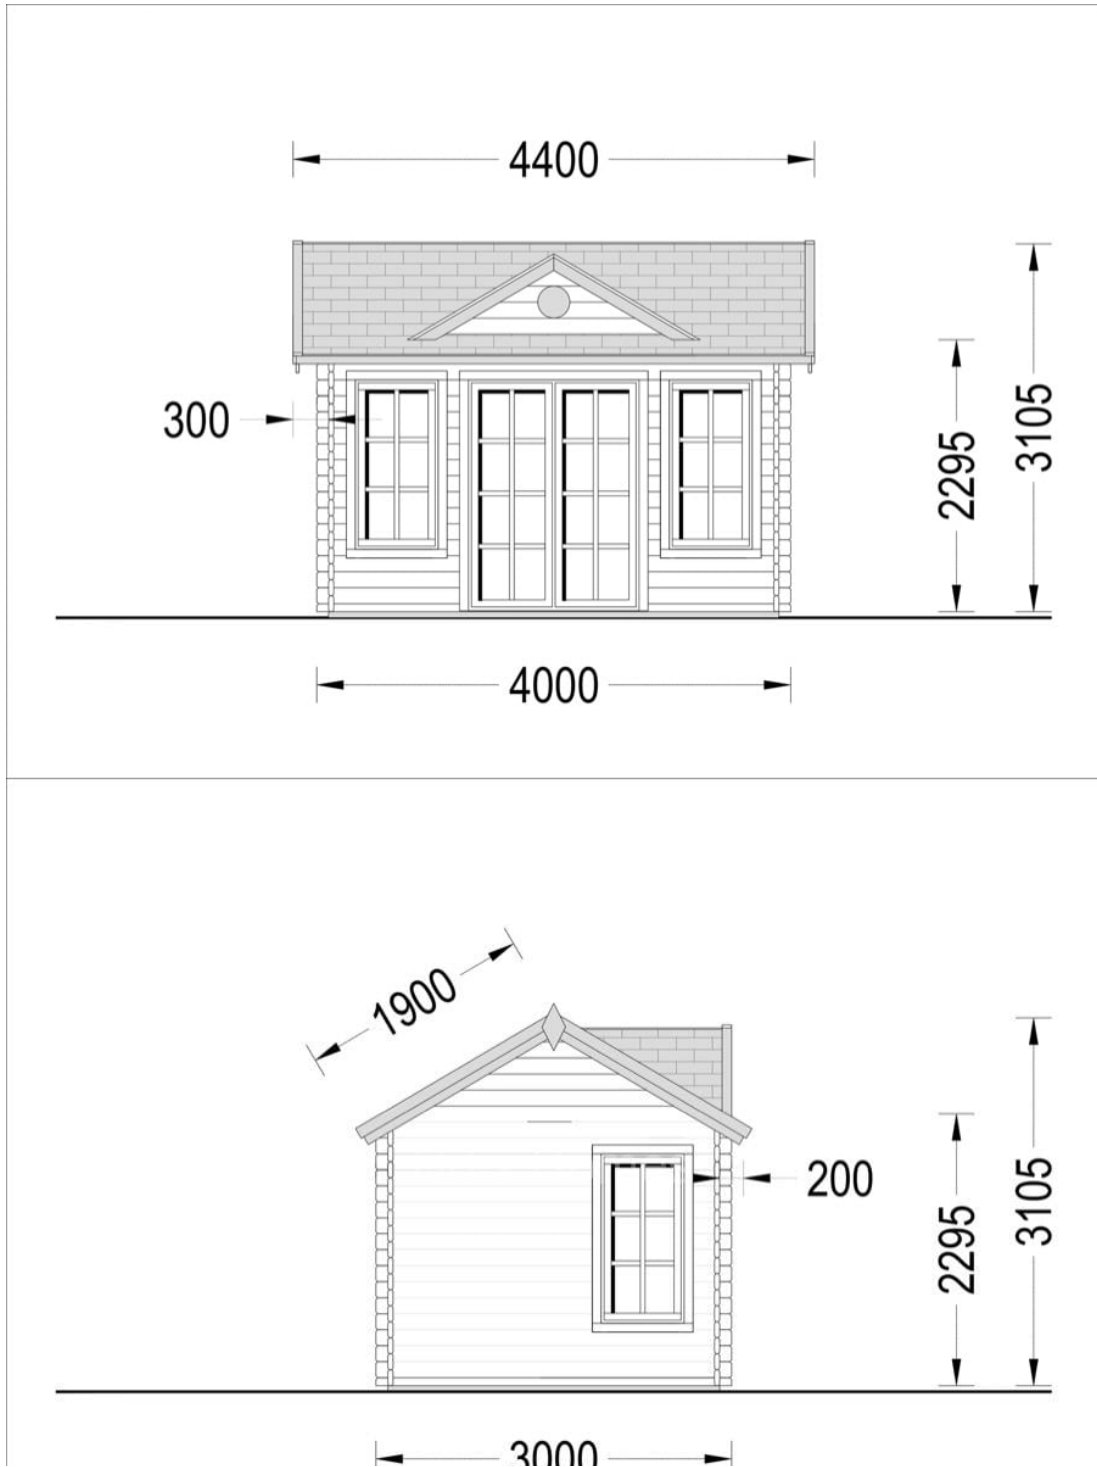

CASA DE GRADINA DIN PIN NORDIC ETERNA (44 MM) 4×3 M 12 M²

Produs #AV187-44

PRETUL PRODUSULUI: 4623 € (~~4623~~)

Pretul include: grinzi de fundatie tratate in autoclava, pereti (grinzi imbinare nut si feder pe cant si chertate la capete), podea (dusumea 20 mm imbinare nut si feder), usi si ferestre din lemn cu geam termopan (4/6/4, spatiu

SPECIFICATIILE SI IMAGINILE TEHNICE

SPECIFICATIILE TEHNICE

Dimensiuni ferestre	4* 70 cm x 144 cm
Grosime perete	44 mm
Inaltime la coama	310.5 cm
Inaltime la streasina	229.5 cm
Material	Pin nordic natural,crescut lent
Material acoperis	Placi de grosime 19-20 mm (Nut și Feder inclus)
Material de podea	Placi de grosime 19-20 mm (Nut și Feder inclus)
Material invelitoare	Optional
Suprafata acoperis	20 mp
Total metri patrati	12 m ²
Usa latime x inaltime	1* 130 cm x 192 cm