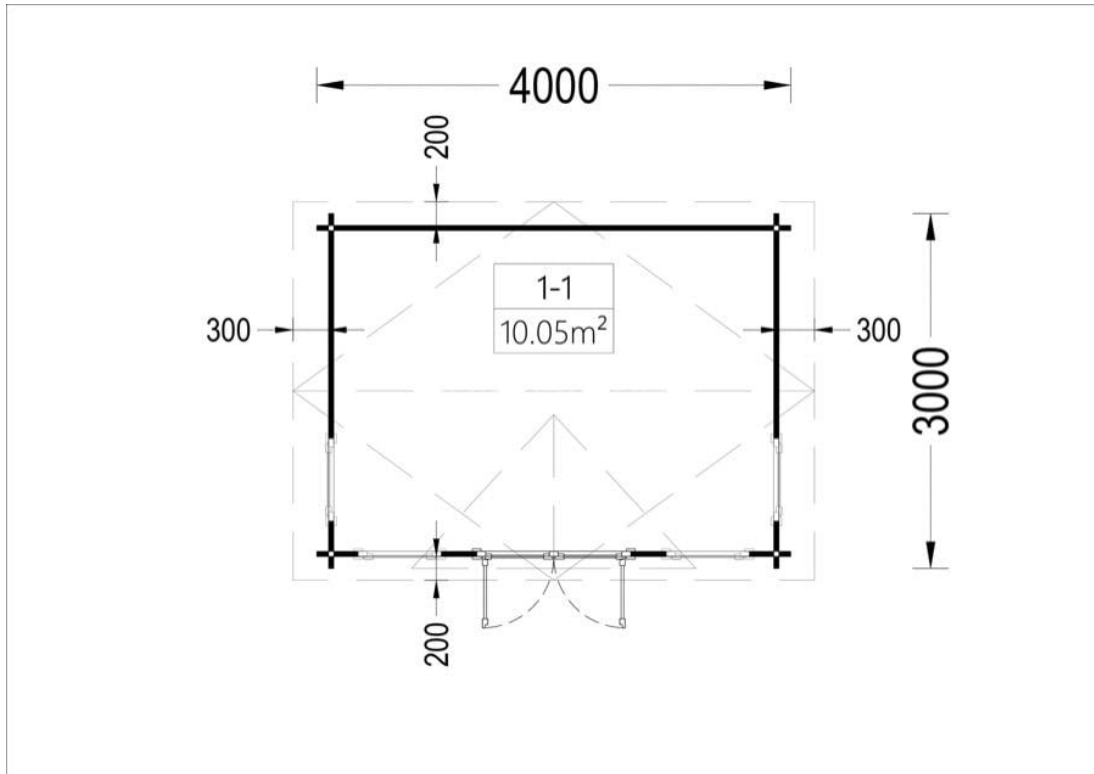

CASA DE GRADINA DIN PIN NORDIC ETERNA (44 MM) 4×3 M 12 M²

Produs #AV187-44

PRETUL PRODUSULUI: 4623 € (~~4623~~)

Pretul include: grinzi de fundatie tratate in autoclava, pereti (grinzi imbinare nut si feder pe cant si chertate la capete), podea (dusumea 20 mm imbinare nut si feder), usi si ferestre din lemn cu geam termopan (4/6/4, spatiu

SPECIFICATIILE SI IMAGINILE TEHNICE

SPECIFICATIILE TEHNICE

Dimensiuni ferestre	4* 70 cm x 144 cm
Grosime perete	44 mm
Inaltime la coama	310.5 cm
Inaltime la streasina	229.5 cm
Material	Pin nordic natural,crescut lent
Material acoperis	Placi de grosime 19-20 mm (Nut și Feder inclus)
Material de podea	Placi de grosime 19-20 mm (Nut și Feder inclus)
Material invelitoare	Optional
Suprafata acoperis	20 mp
Total metri patrati	12 m ²
Usa latime x inaltime	1* 130 cm x 192 cm