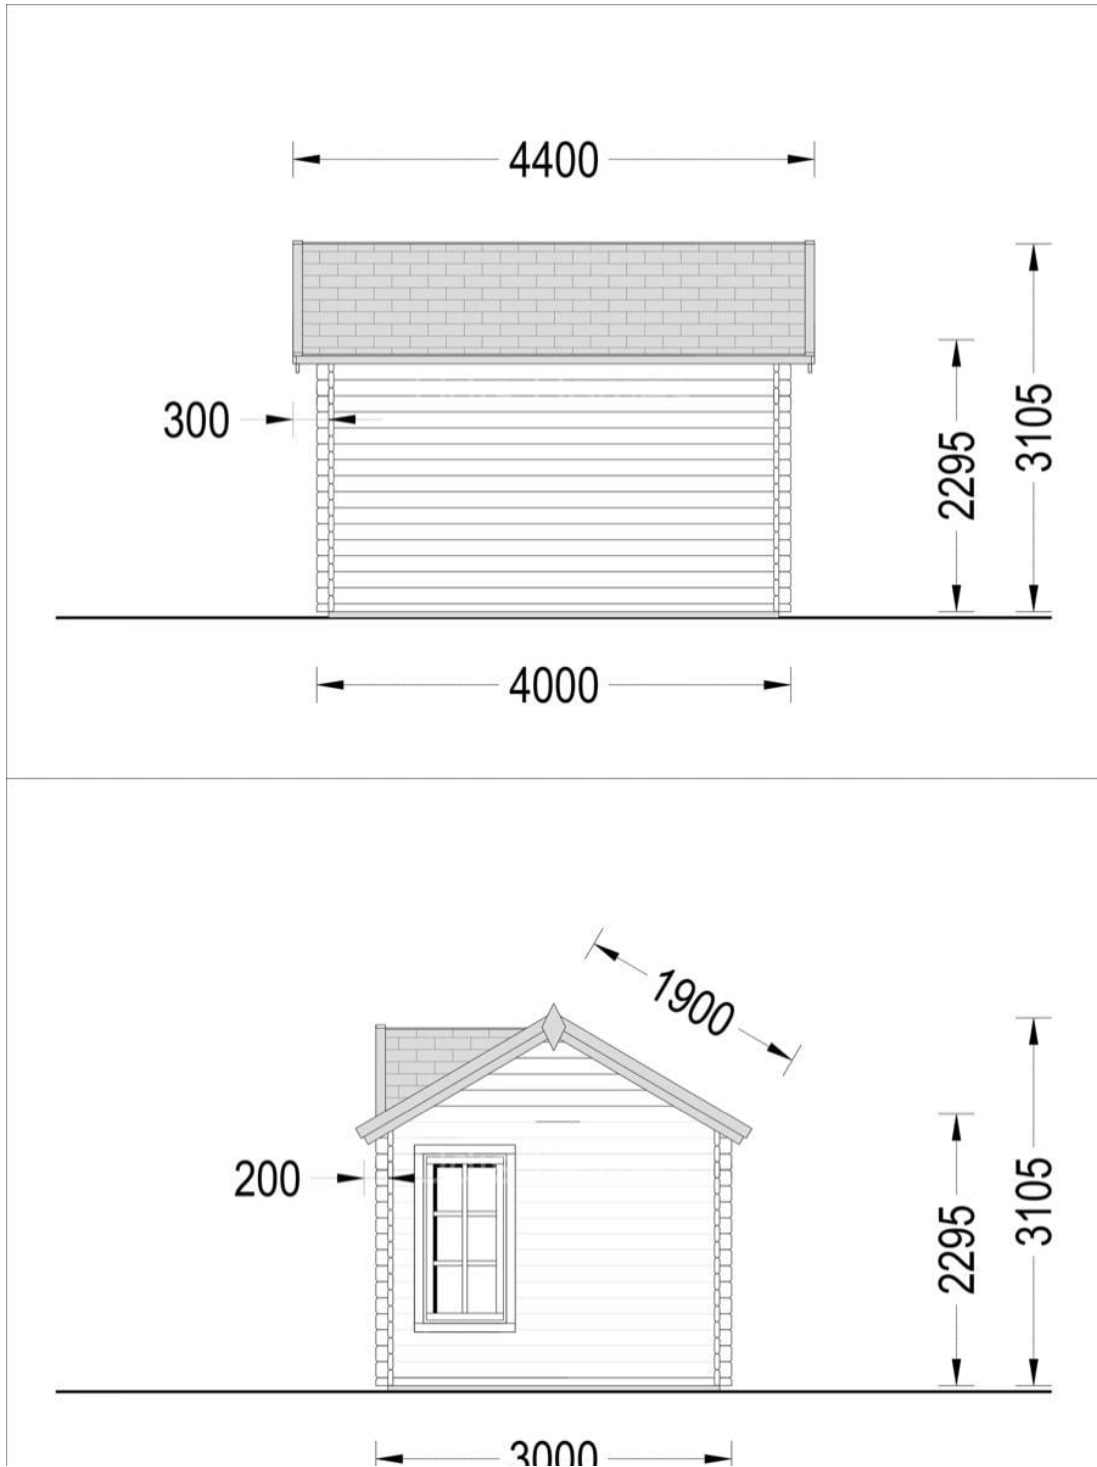

CASA DE GRADINA DIN PIN NORDIC ETERNA (44 MM) 4×3 M 12 M²

Produs #AV187-44

PRETUL PRODUSULUI: 4623 € (~~4623~~)

Pretul include: grinzi de fundatie tratate in autoclava, pereti (grinzi imbinare nut si feder pe cant si chertate la capete), podea (dusumea 20 mm imbinare nut si feder), usi si ferestre din lemn cu geam termopan (4/6/4, spatiu

SPECIFICATIILE SI IMAGINILE TEHNICE

SPECIFICATIILE TEHNICE

Dimensiuni ferestre	4* 70 cm x 144 cm
Grosime perete	44 mm
Inaltime la coama	310.5 cm
Inaltime la streasina	229.5 cm
Material	Pin nordic natural,crescut lent
Material acoperis	Placi de grosime 19-20 mm (Nut și Feder inclus)
Material de podea	Placi de grosime 19-20 mm (Nut și Feder inclus)
Material invelitoare	Optional
Suprafata acoperis	20 mp
Total metri patrati	12 m ²
Usa latime x inaltime	1* 130 cm x 192 cm