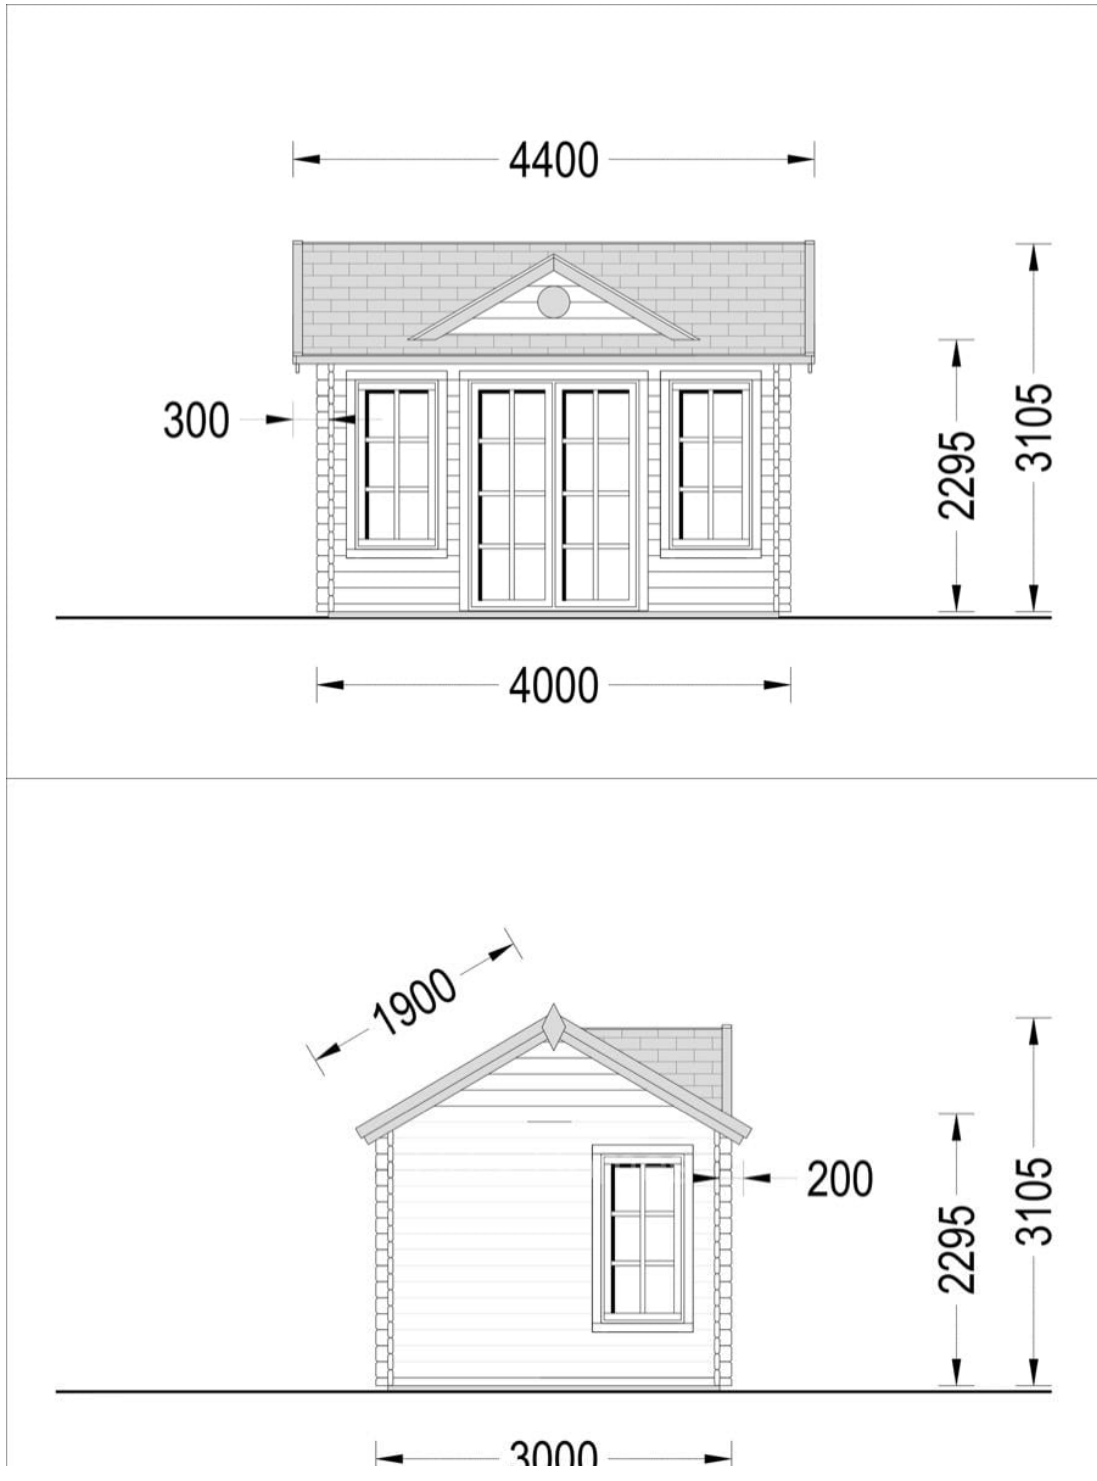

CASA DE GRADINA DIN PIN NORDIC ETERNA (44 MM) 4×3 M 12 M²

Produs #AV187-44

PRETUL PRODUSULUI: 4623 € (~~4623~~)

Pretul include: grinzi de fundatie tratate in autoclava, pereti (grinzi imbinare nut si feder pe cant si chertate la capete), podea (dusumea 20 mm imbinare nut si feder), usi si ferestre din lemn cu geam termopan (4/6/4, spatiu

SPECIFICATIILE SI IMAGINILE TEHNICE

SPECIFICATIILE TEHNICE

Dimensiuni ferestre	4* 70 cm x 144 cm
Grosime perete	44 mm
Inaltime la coama	310.5 cm
Inaltime la streasina	229.5 cm
Material	Pin nordic natural,crescut lent
Material acoperis	Placi de grosime 19-20 mm (Nut și Feder inclus)
Material de podea	Placi de grosime 19-20 mm (Nut și Feder inclus)
Material invelitoare	Optional
Suprafata acoperis	20 mp
Total metri patrati	12 m ²
Usa latime x inaltime	1* 130 cm x 192 cm