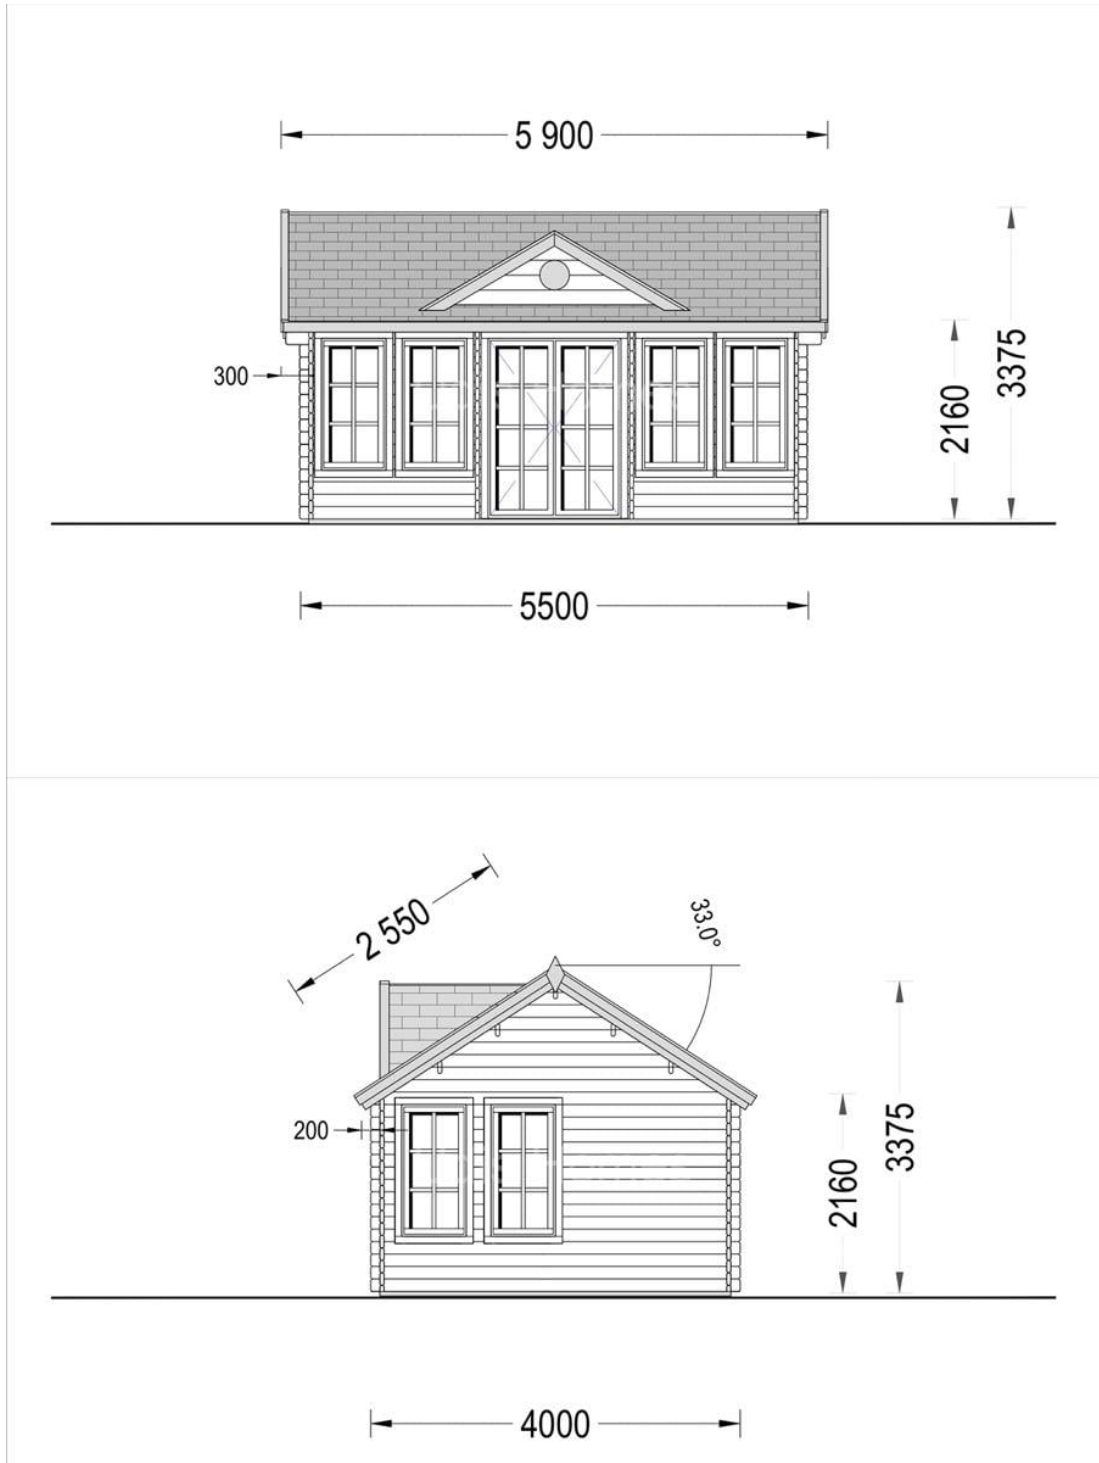

CASA DE GRADINA DIN PIN NORDIC ETERNA (44 MM) 5,5×4 M 22 MP

Produs #AV103

PRETUL PRODUSULUI: 7232 € (~~7232~~)

Pretul include: grinzi de fundatie tratate in autoclava, pereti (grinzi imbinare nut si feder pe cant si chertate la capete), podea (dusumea 20 mm imbinare nut si feder), usi si ferestre din lemn cu geam termopan (4/6/4, spatiu

SPECIFICATIILE SI IMAGINILE TEHNICE

SPECIFICATIILE TEHNICE

Dimensiuni ferestre	8* 60 cm x 144 cm
Grosime perete	44 mm
Inaltime la coama	337.5 cm
Inaltime la streasina	216 cm
Material	Pin nordic natural,crescut lent
Material acoperis	Placi de grosime 19-20 mm (Nut și Feder inclus)
Material de podea	Placi de grosime 19-20 mm (Nut și Feder inclus)
Material invelitoare	Optional
Panta acoperisului	33°
Suprafata acoperis	34 mp
Total metri patrati	22 m ²
Usa latime x inaltime	1* 130 cm x 192 cm