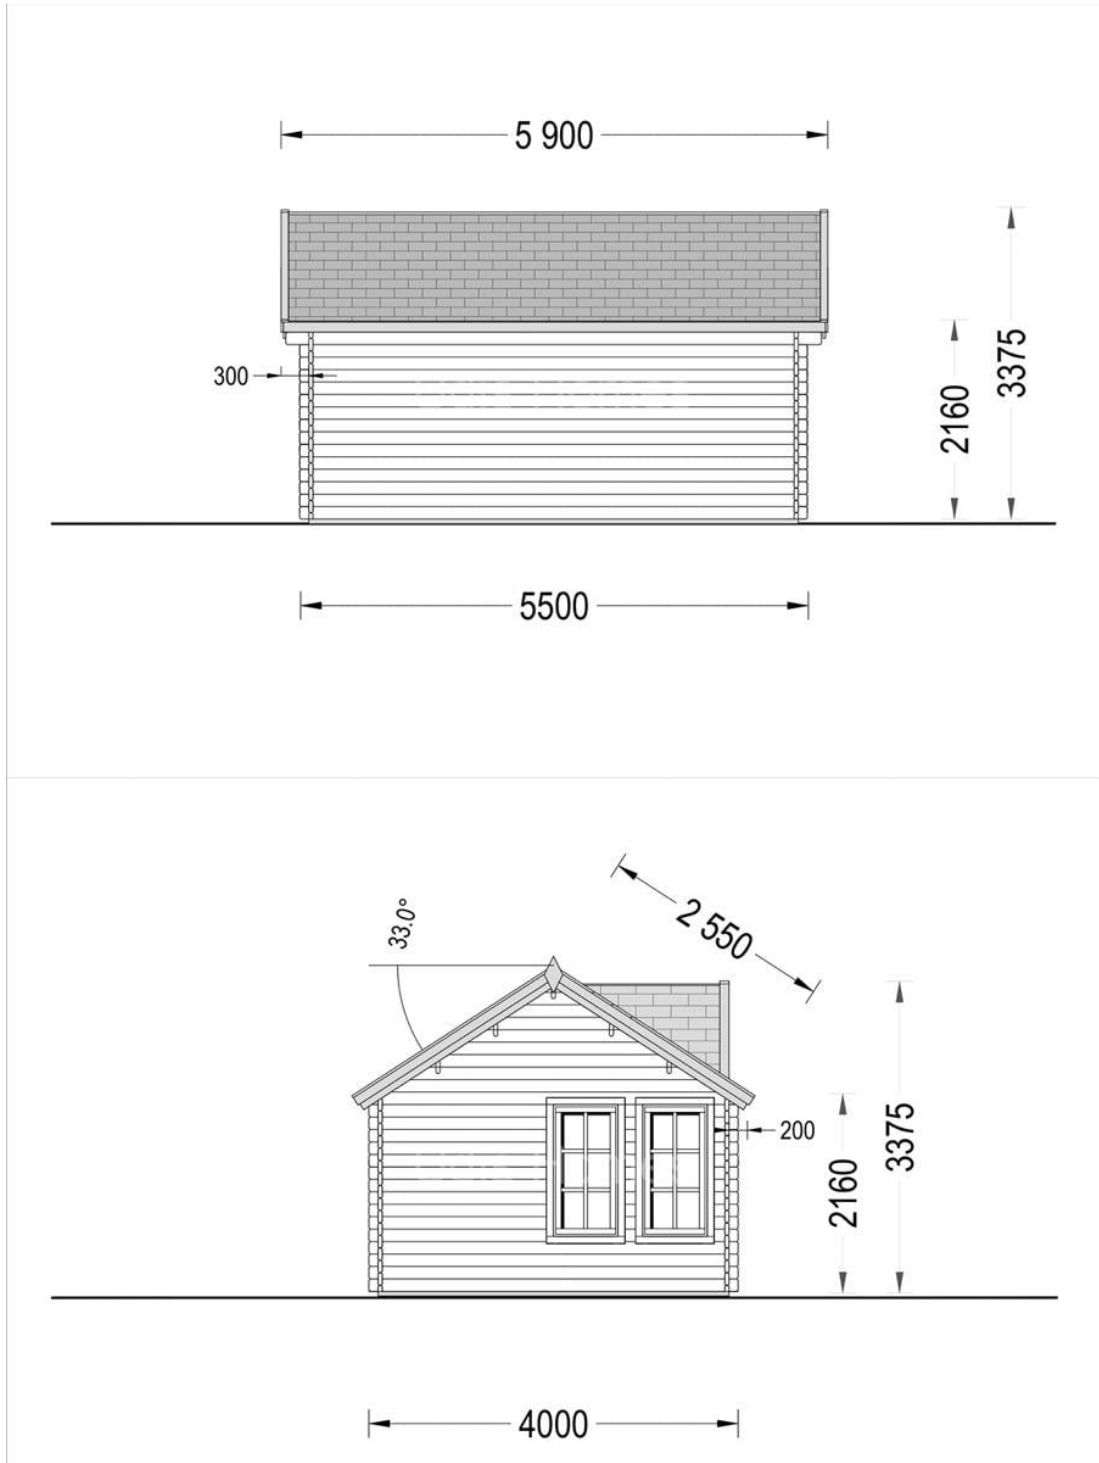

CASA DE GRADINA DIN PIN NORDIC ETERNA (44 MM) 5,5×4 M 22 MP

Produs #AV103

PRETUL PRODUSULUI: 7232 € (~~7232~~)

Pretul include: grinzi de fundatie tratate in autoclava, pereti (grinzi imbinare nut si feder pe cant si chertate la capete), podea (dusumea 20 mm imbinare nut si feder), usi si ferestre din lemn cu geam termopan (4/6/4, spatiu

SPECIFICATIILE SI IMAGINILE TEHNICE

SPECIFICATIILE TEHNICE

Dimensiuni ferestre	8* 60 cm x 144 cm
Grosime perete	44 mm
Inaltime la coama	337.5 cm
Inaltime la streasina	216 cm
Material	Pin nordic natural,crescut lent
Material acoperis	Placi de grosime 19-20 mm (Nut și Feder inclus)
Material de podea	Placi de grosime 19-20 mm (Nut și Feder inclus)
Material invelitoare	Optional
Panta acoperisului	33°
Suprafata acoperis	34 mp
Total metri patrati	22 m ²
Usa latime x inaltime	1* 130 cm x 192 cm