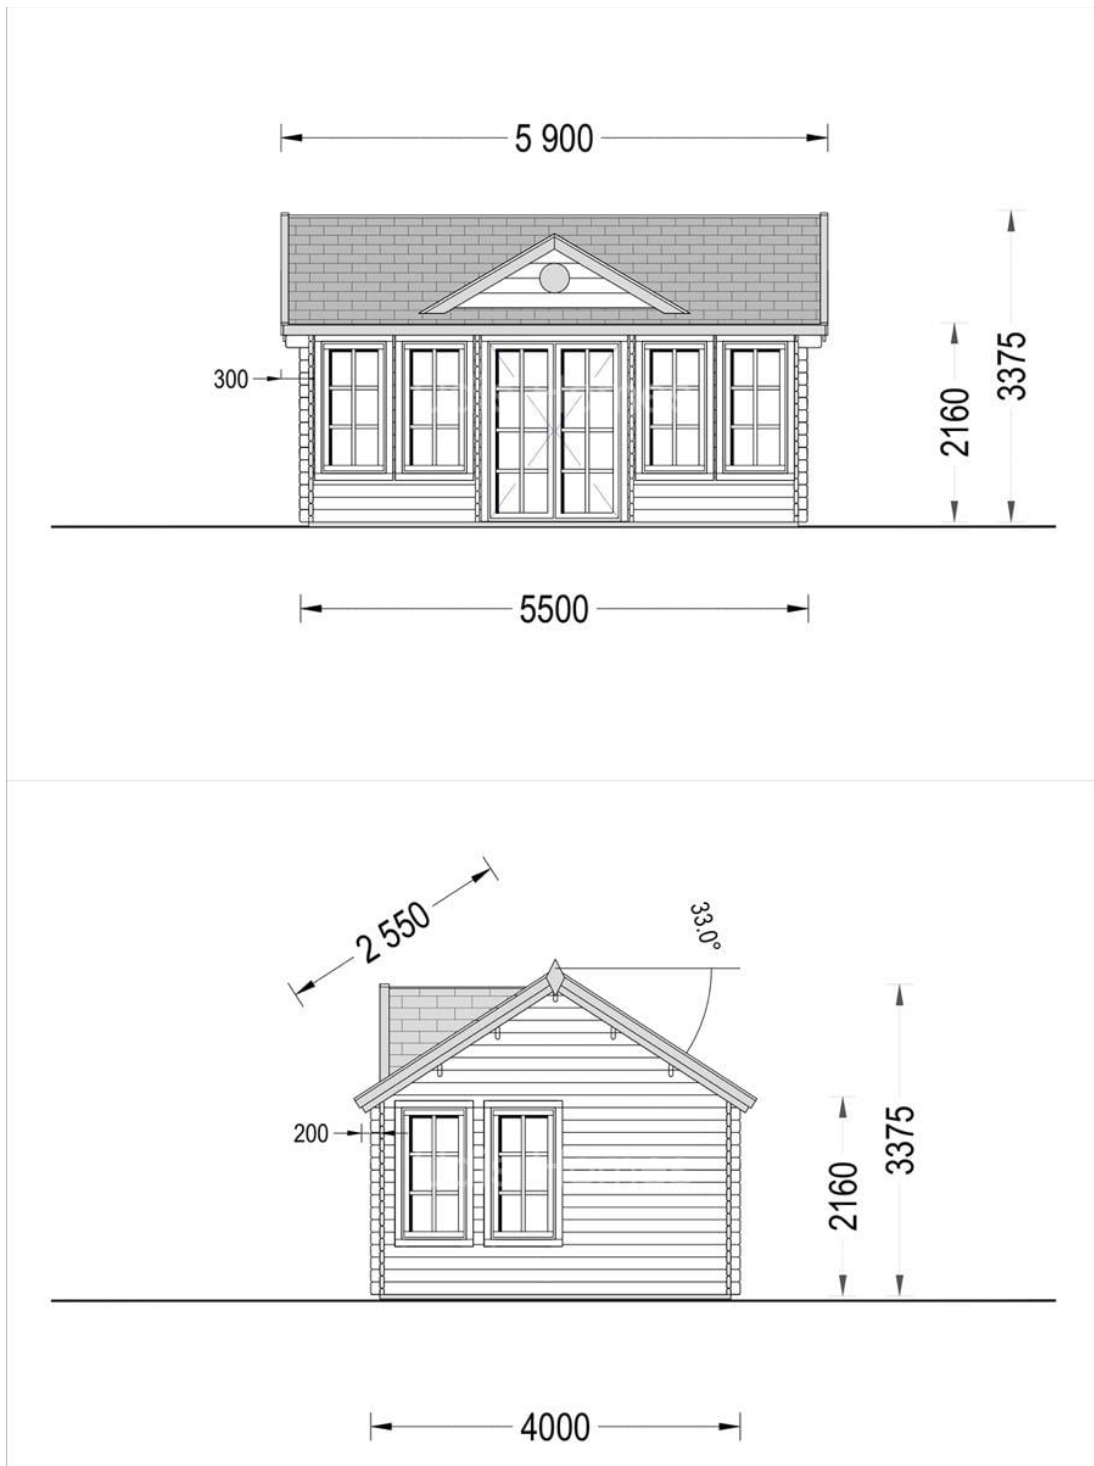

CASA DE GRADINA DIN PIN NORDIC ETERNA (44 MM) 5,5×4 M 22 MP

Produs #AV103

PRETUL PRODUSULUI: 7232 € (~~7232~~)

Pretul include: grinzi de fundatie tratate in autoclava, pereti (grinzi imbinare nut si feder pe cant si chertate la capete), podea (dusumea 20 mm imbinare nut si feder), usi si ferestre din lemn cu geam termopan (4/6/4, spatiu

SPECIFICATIILE SI IMAGINILE TEHNICE

SPECIFICATIILE TEHNICE

Dimensiuni ferestre	8* 60 cm x 144 cm
Grosime perete	44 mm
Inaltime la coama	337.5 cm
Inaltime la streasina	216 cm
Material	Pin nordic natural,crescut lent
Material acoperis	Placi de grosime 19-20 mm (Nut și Feder inclus)
Material de podea	Placi de grosime 19-20 mm (Nut și Feder inclus)
Material invelitoare	Optional
Panta acoperisului	33°
Suprafata acoperis	34 mp
Total metri patrati	22 m ²
Usa latime x inaltime	1* 130 cm x 192 cm