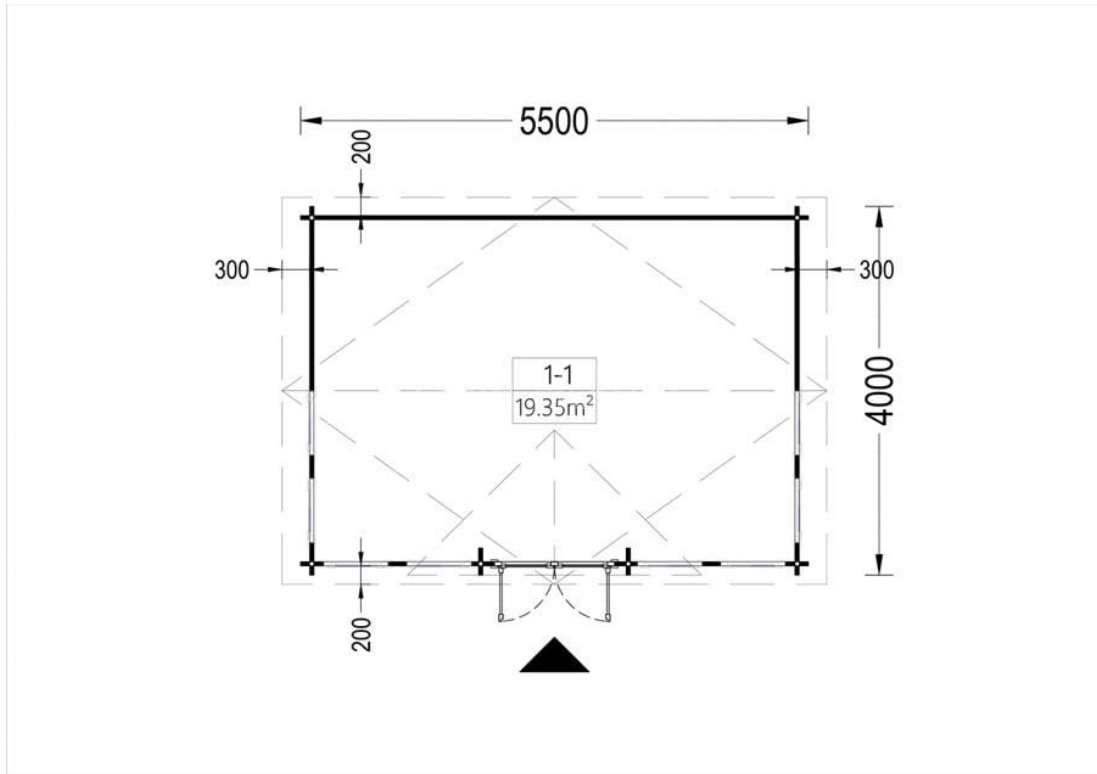

CASA DE GRADINA DIN PIN NORDIC ETERNA (44 MM) 5,5×4 M 22 MP

Produs #AV103

PRETUL PRODUSULUI: 7232 € (~~7232~~)

Pretul include: grinzi de fundatie tratate in autoclava, pereti (grinzi imbinare nut si feder pe cant si chertate la capete), podea (dusumea 20 mm imbinare nut si feder), usi si ferestre din lemn cu geam termopan (4/6/4, spatiu

SPECIFICATIILE SI IMAGINILE TEHNICE

SPECIFICATIILE TEHNICE

Dimensiuni ferestre	8* 60 cm x 144 cm
Grosime perete	44 mm
Inaltime la coama	337.5 cm
Inaltime la streasina	216 cm
Material	Pin nordic natural,crescut lent
Material acoperis	Placi de grosime 19-20 mm (Nut și Feder inclus)
Material de podea	Placi de grosime 19-20 mm (Nut și Feder inclus)
Material invelitoare	Optional
Panta acoperisului	33°
Suprafata acoperis	34 mp
Total metri patrati	22 m ²
Usa latime x inaltime	1* 130 cm x 192 cm