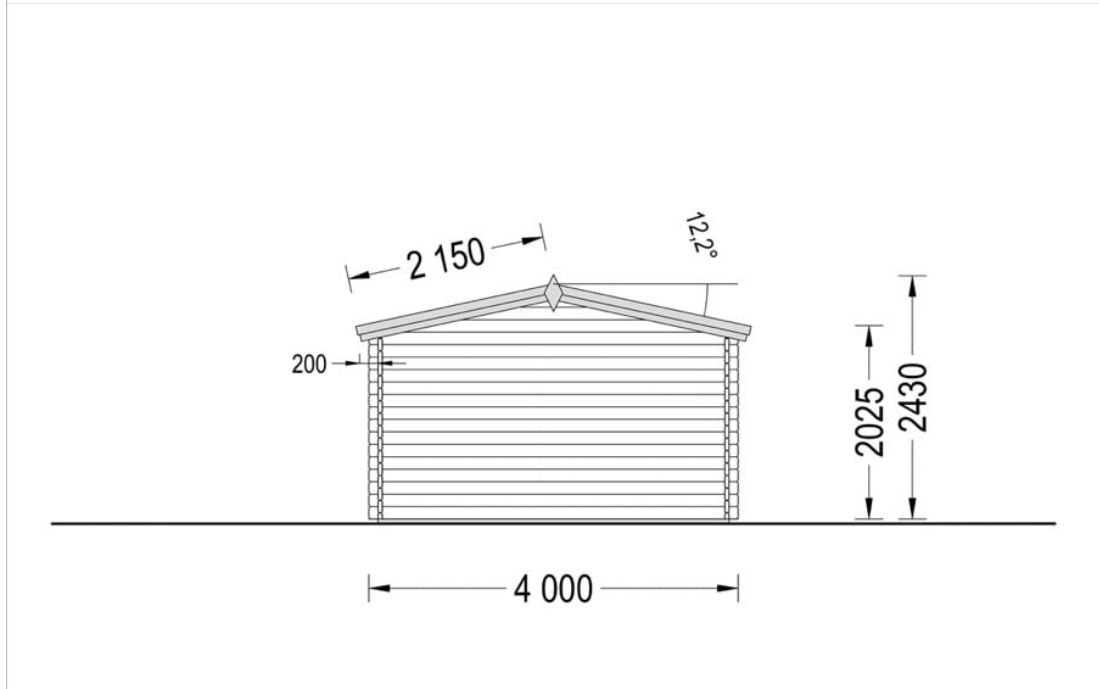

## CASA DE GRADINA DIN LEMN IRIS (44 MM) 4x5 M 20 MP

Produs #AV022-44

**PRETUL PRODUSULUI: 4845 € (4845)-**

*Pretul include: grinzi de fundatie tratate in autoclava, pereti (grinzi imbinare nut si feder pe cant si chertate la capete), podea (dusumea 20 mm imbinare nut si feder), usi si ferestre din lemn cu geam termopan (4/6/4, spatiu*

## SPECIFICATIILE TEHNICE

Dimensiuni ferestre	2* 138 cm x 105 cm
Grosime perete	44 mm
Inaltime la coama	243 cm
Inaltime la streasina	202.5 cm
Material	Pin nordic natural,crescut lent
Material acoperis	Placi de grosime 19-20 mm (Nut și Feder inclus)
Material de podea	Placi de grosime 19-20 mm (Nut și Feder inclus)
Material invelitoare	Optional
Panta acoperisului	122°
Suprafata acoperis	27 mp
Total metri patrati	20 m <sup>2</sup>
Usa latime x inaltime	1* 161 cm x 192 cm