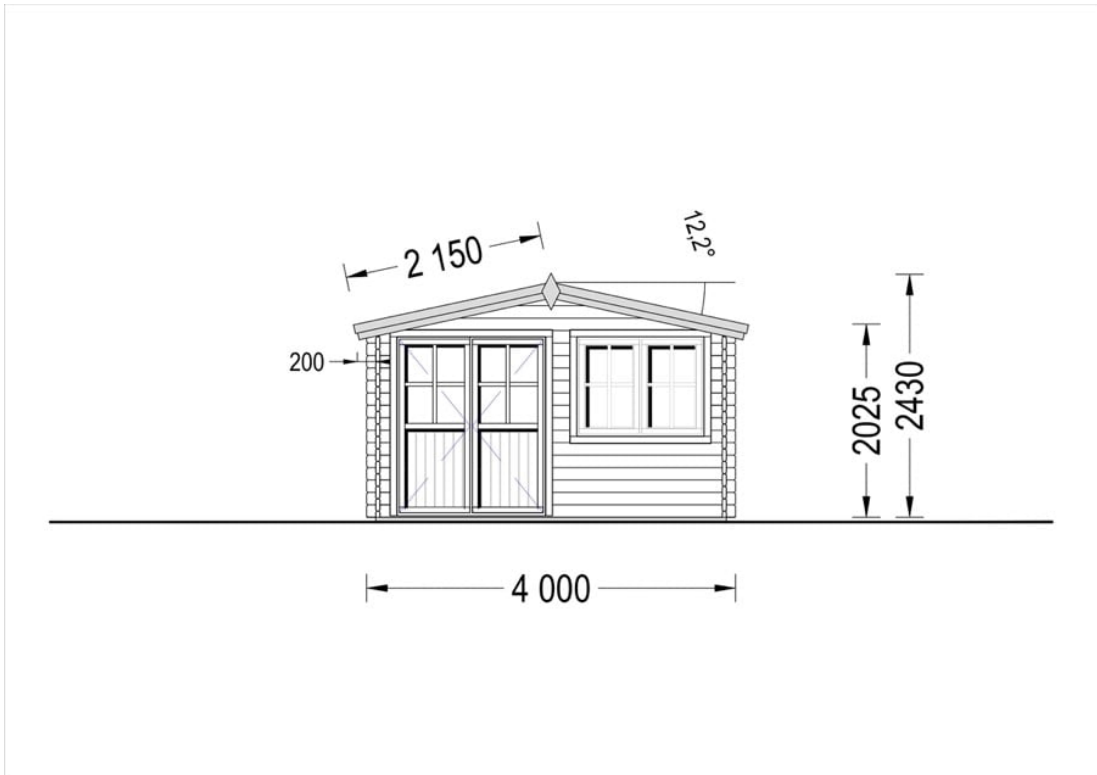

## CASA DE GRADINA DIN LEMN IRIS (44 MM) 4x5 M 20 MP

Produs #AV022-44

**PRETUL PRODUSULUI: 4845 € (4845)-**

*Pretul include: grinzi de fundatie tratate in autoclava, pereti (grinzi imbinare nut si feder pe cant si chertate la capete), podea (dusumea 20 mm imbinare nut si feder), usi si ferestre din lemn cu geam termopan (4/6/4, spatiu*

## SPECIFICATIILE TEHNICE

Dimensiuni ferestre	2* 138 cm x 105 cm
Grosime perete	44 mm
Inaltime la coama	243 cm
Inaltime la streasina	202.5 cm
Material	Pin nordic natural,crescut lent
Material acoperis	Placi de grosime 19-20 mm (Nut și Feder inclus)
Material de podea	Placi de grosime 19-20 mm (Nut și Feder inclus)
Material invelitoare	Optional
Panta acoperisului	122°
Suprafata acoperis	27 mp
Total metri patrati	20 m <sup>2</sup>
Usa latime x inaltime	1* 161 cm x 192 cm