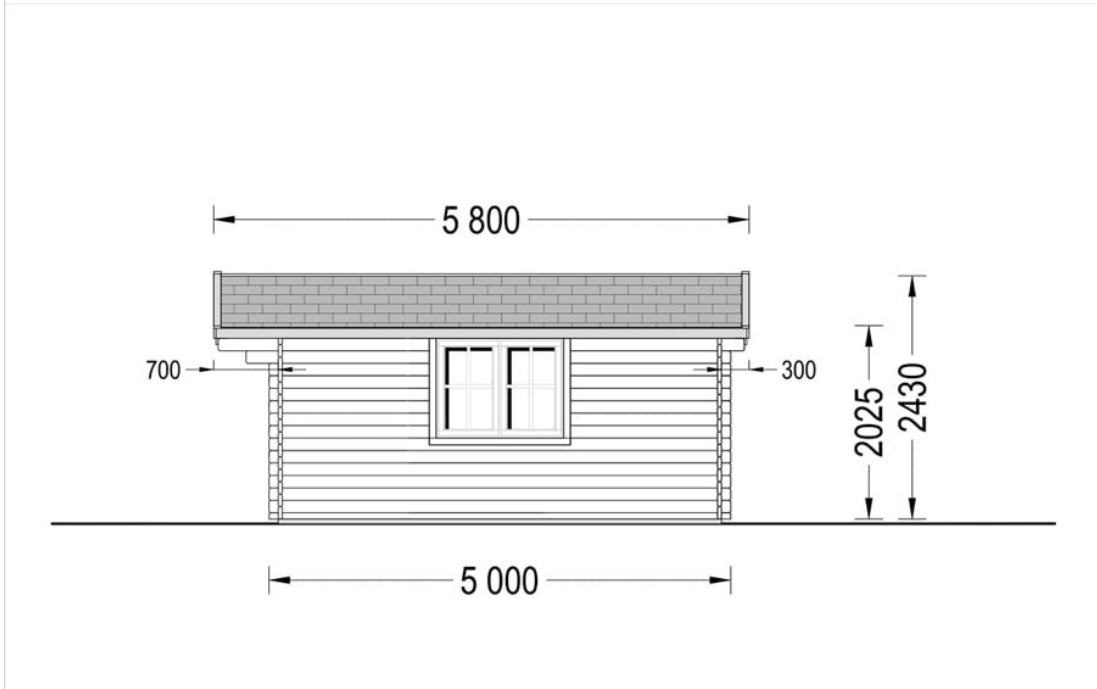

## CASA DE GRADINA DIN LEMN IRIS (44 MM) 4x5 M 20 MP

Produs #AV022-44

**PRETUL PRODUSULUI: 4845 € (4845)-**

*Pretul include: grinzi de fundatie tratate in autoclava, pereti (grinzi imbinare nut si feder pe cant si chertate la capete), podea (dusumea 20 mm imbinare nut si feder), usi si ferestre din lemn cu geam termopan (4/6/4, spatiu*

## SPECIFICATIILE TEHNICE

Dimensiuni ferestre	2* 138 cm x 105 cm
Grosime perete	44 mm
Inaltime la coama	243 cm
Inaltime la streasina	202.5 cm
Material	Pin nordic natural,crescut lent
Material acoperis	Placi de grosime 19-20 mm (Nut și Feder inclus)
Material de podea	Placi de grosime 19-20 mm (Nut și Feder inclus)
Material invelitoare	Optional
Panta acoperisului	122°
Suprafata acoperis	27 mp
Total metri patrati	20 m <sup>2</sup>
Usa latime x inaltime	1* 161 cm x 192 cm