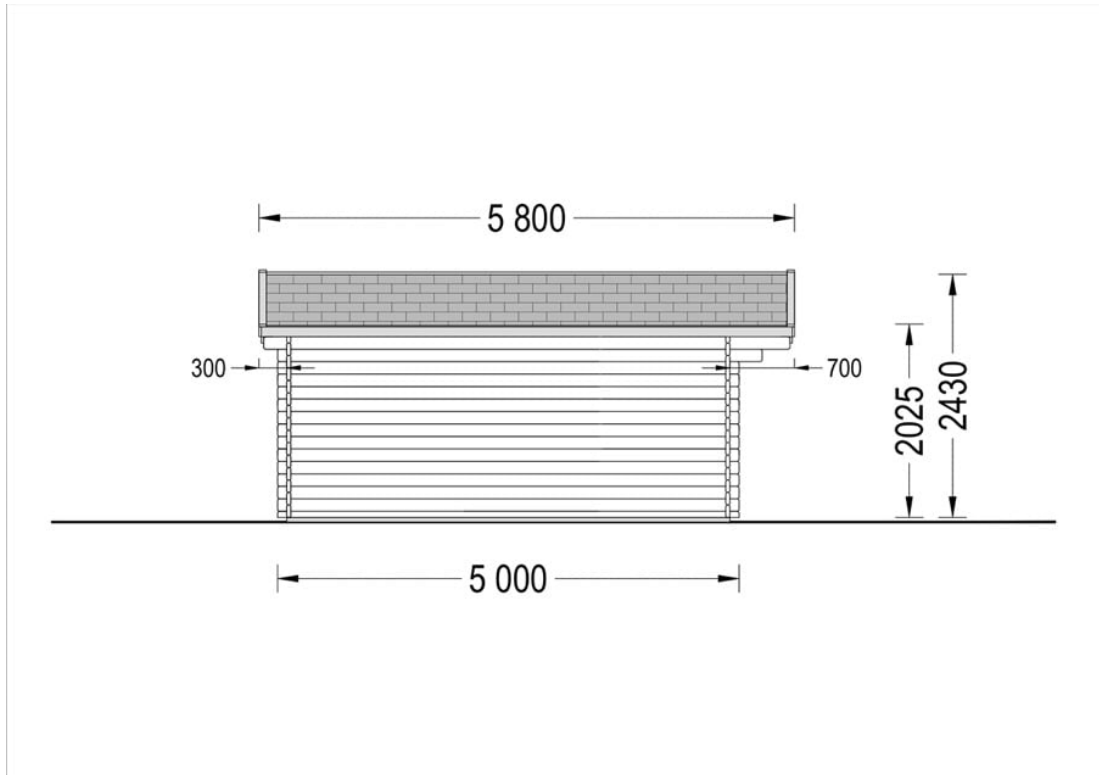

## CASA DE GRADINA DIN LEMN IRIS (44 MM) 4x5 M 20 MP

Produs #AV022-44

**PRETUL PRODUSULUI: 4845 € (4845)-**

*Pretul include: grinzi de fundatie tratate in autoclava, pereti (grinzi imbinare nut si feder pe cant si chertate la capete), podea (dusumea 20 mm imbinare nut si feder), usi si ferestre din lemn cu geam termopan (4/6/4, spatiu*

## SPECIFICATIILE TEHNICE

Dimensiuni ferestre	2* 138 cm x 105 cm
Grosime perete	44 mm
Inaltime la coama	243 cm
Inaltime la streasina	202.5 cm
Material	Pin nordic natural,crescut lent
Material acoperis	Placi de grosime 19-20 mm (Nut și Feder inclus)
Material de podea	Placi de grosime 19-20 mm (Nut și Feder inclus)
Material invelitoare	Optional
Panta acoperisului	122°
Suprafata acoperis	27 mp
Total metri patrati	20 m <sup>2</sup>
Usa latime x inaltime	1* 161 cm x 192 cm