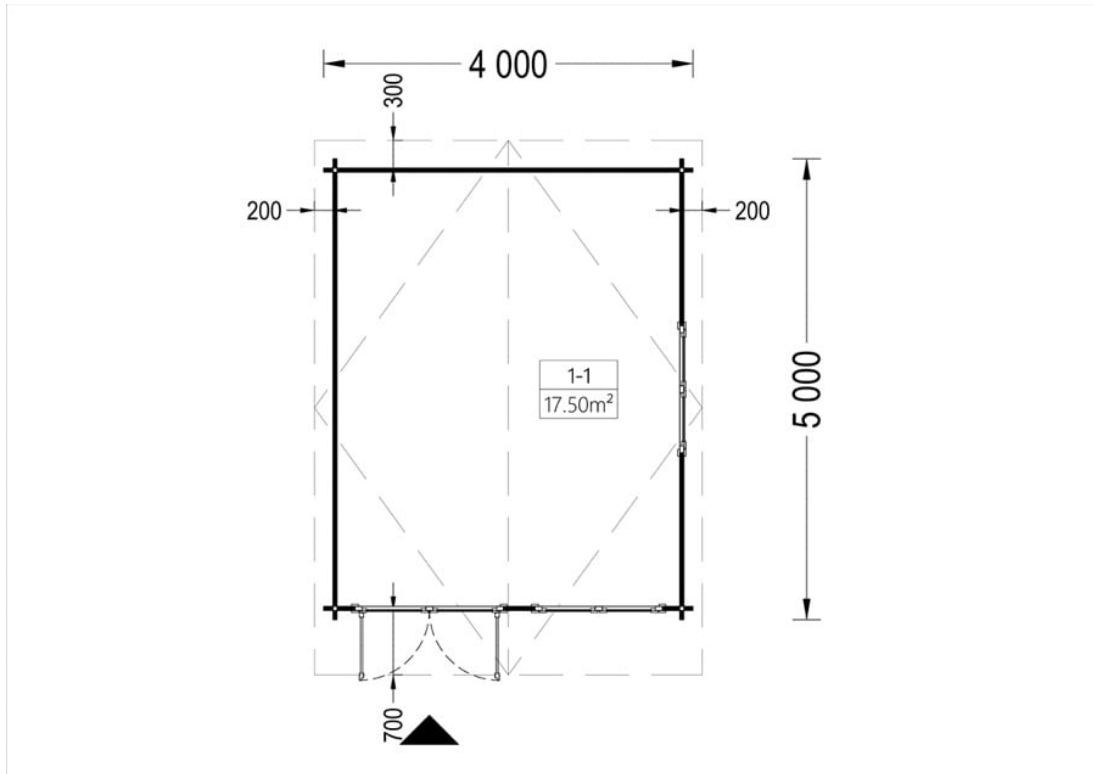

## CASA DE GRADINA DIN LEMN IRIS (44 MM) 4x5 M 20 MP

Produs #AV022-44

**PRETUL PRODUSULUI: 4845 € (4845)-**

*Pretul include: grinzi de fundatie tratate in autoclava, pereti (grinzi imbinare nut si feder pe cant si chertate la capete), podea (dusumea 20 mm imbinare nut si feder), usi si ferestre din lemn cu geam termopan (4/6/4, spatiu*

## SPECIFICATIILE TEHNICE

Dimensiuni ferestre	2* 138 cm x 105 cm
Grosime perete	44 mm
Inaltime la coama	243 cm
Inaltime la streasina	202.5 cm
Material	Pin nordic natural,crescut lent
Material acoperis	Placi de grosime 19-20 mm (Nut și Feder inclus)
Material de podea	Placi de grosime 19-20 mm (Nut și Feder inclus)
Material invelitoare	Optional
Panta acoperisului	122°
Suprafata acoperis	27 mp
Total metri patrati	20 m <sup>2</sup>
Usa latime x inaltime	1* 161 cm x 192 cm