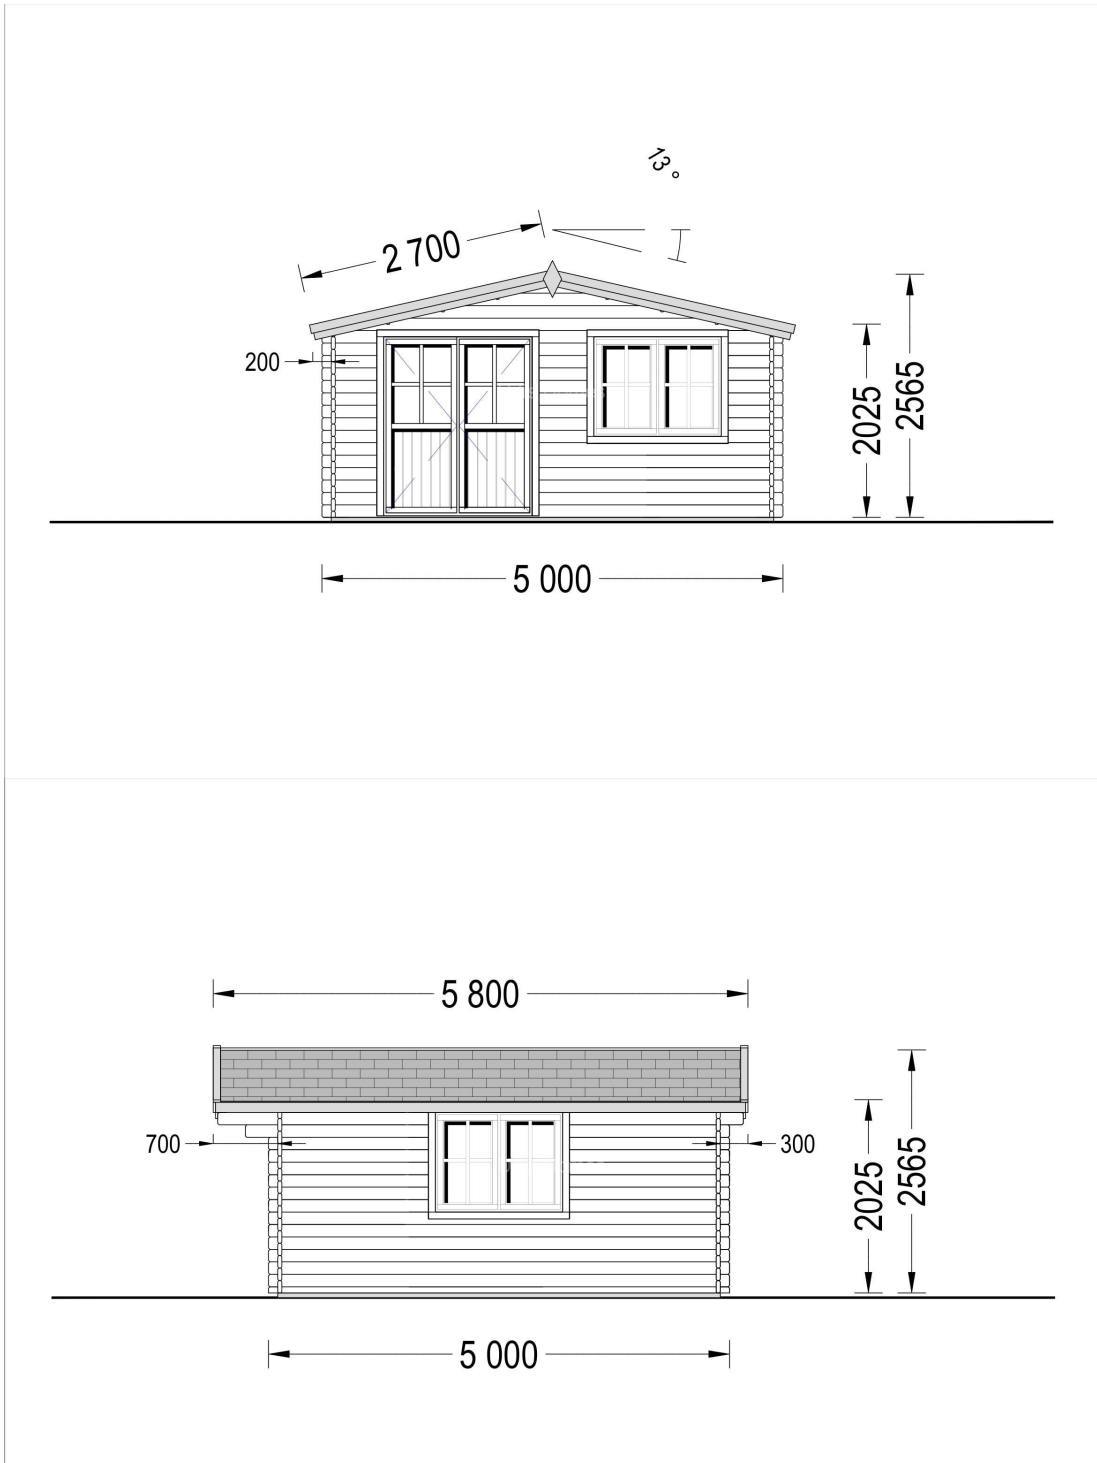

## CASA DE GRADINA IRIS (44 MM), 5×5 M, 25 M<sup>2</sup>

Produs #AV024A44

**PRETUL PRODUSULUI: 5489 € (~~5489~~)**

*Pretul include: grinzi de fundatie tratate in autoclava, pereti (grinzi imbinare nut si feder pe cant si chertate la capete), podea (dusumea 20 mm imbinare nut si feder), usi si ferestre din lemn cu geam termopan (4/6/4, spatiu aer), acoperis (partea lemnoasa), feronerie, proiect tehnic, TVA, tratamentul lemnului interior/exterior impotriva anticariilor, antimucegaiului si antiputregaiului.*

## SPECIFICATIILE TEHNICE

Dimensiuni ferestre	2* 138 cm x 105 cm
Grosime perete	44 mm
Inaltime la coama	256.5 cm
Inaltime la streasina	202.5 cm
Material	Pin nordic natural,crescut lent
Material acoperis	Placi de grosime 19-20 mm (Nut și Feder inclus)
Material de podea	Placi de grosime 19-20 mm (Nut și Feder inclus)
Material invelitoare	Optional
Panta acoperisului	13°
Suprafata acoperis	34 mp
Total metri patrati	25 m <sup>2</sup>
Usa latime x inaltime	1* 161 cm x 192 cm