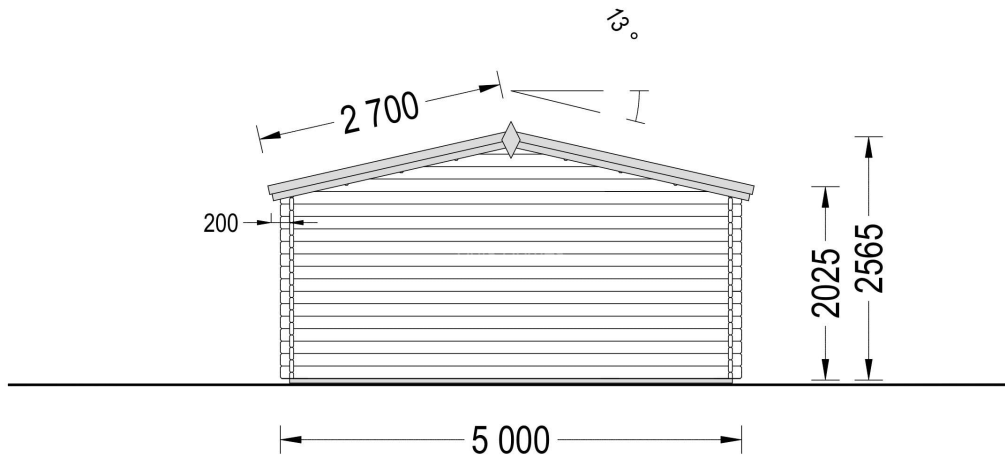

## CASA DE GRADINA IRIS (44 MM), 5×5 M, 25 M<sup>2</sup>

Produs #AV024A44

**PRETUL PRODUSULUI: 5489 € (~~5489~~)**

*Pretul include: grinzi de fundatie tratate in autoclava, pereti (grinzi imbinare nut si feder pe cant si chertate la capete), podea (dusumea 20 mm imbinare nut si feder), usi si ferestre din lemn cu geam termopan (4/6/4, spatiu aer), acoperis (partea lemnoasa), feronerie, proiect tehnic, TVA, tratamentul lemnului interior/exterior impotriva anticariilor, antimucegaiului si antiputregaiului.*

## SPECIFICATIILE TEHNICE

Dimensiuni ferestre	2* 138 cm x 105 cm
Grosime perete	44 mm
Inaltime la coama	256.5 cm
Inaltime la streasina	202.5 cm
Material	Pin nordic natural,crescut lent
Material acoperis	Placi de grosime 19-20 mm (Nut și Feder inclus)
Material de podea	Placi de grosime 19-20 mm (Nut și Feder inclus)
Material invelitoare	Optional
Panta acoperisului	13°
Suprafata acoperis	34 mp
Total metri patrati	25 m <sup>2</sup>
Usa latime x inaltime	1* 161 cm x 192 cm