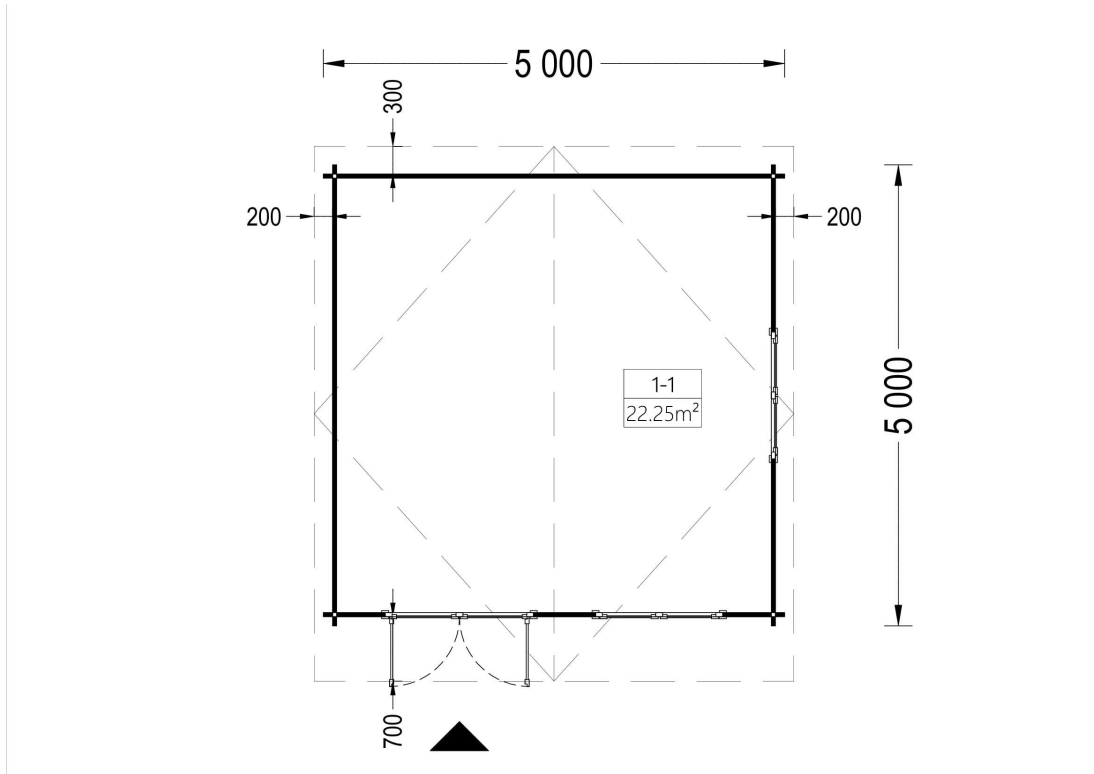

## CASA DE GRADINA IRIS (44 MM), 5×5 M, 25 M<sup>2</sup>

Produs #AV024A44

**PRETUL PRODUSULUI: 5489 € (~~5489~~)**

*Pretul include: grinzi de fundatie tratate in autoclava, pereti (grinzi imbinare nut si feder pe cant si chertate la capete), podea (dusumea 20 mm imbinare nut si feder), usi si ferestre din lemn cu geam termopan (4/6/4, spatiu aer), acoperis (partea lemnoasa), feronerie, proiect tehnic, TVA, tratamentul lemnului interior/exterior impotriva anticariilor, antimucegaiului si antiputregaiului.*

## SPECIFICATIILE TEHNICE

Dimensiuni ferestre	2* 138 cm x 105 cm
Grosime perete	44 mm
Inaltime la coama	256.5 cm
Inaltime la streasina	202.5 cm
Material	Pin nordic natural,crescut lent
Material acoperis	Placi de grosime 19-20 mm (Nut și Feder inclus)
Material de podea	Placi de grosime 19-20 mm (Nut și Feder inclus)
Material invelitoare	Optional
Panta acoperisului	13°
Suprafata acoperis	34 mp
Total metri patrati	25 m <sup>2</sup>
Usa latime x inaltime	1* 161 cm x 192 cm