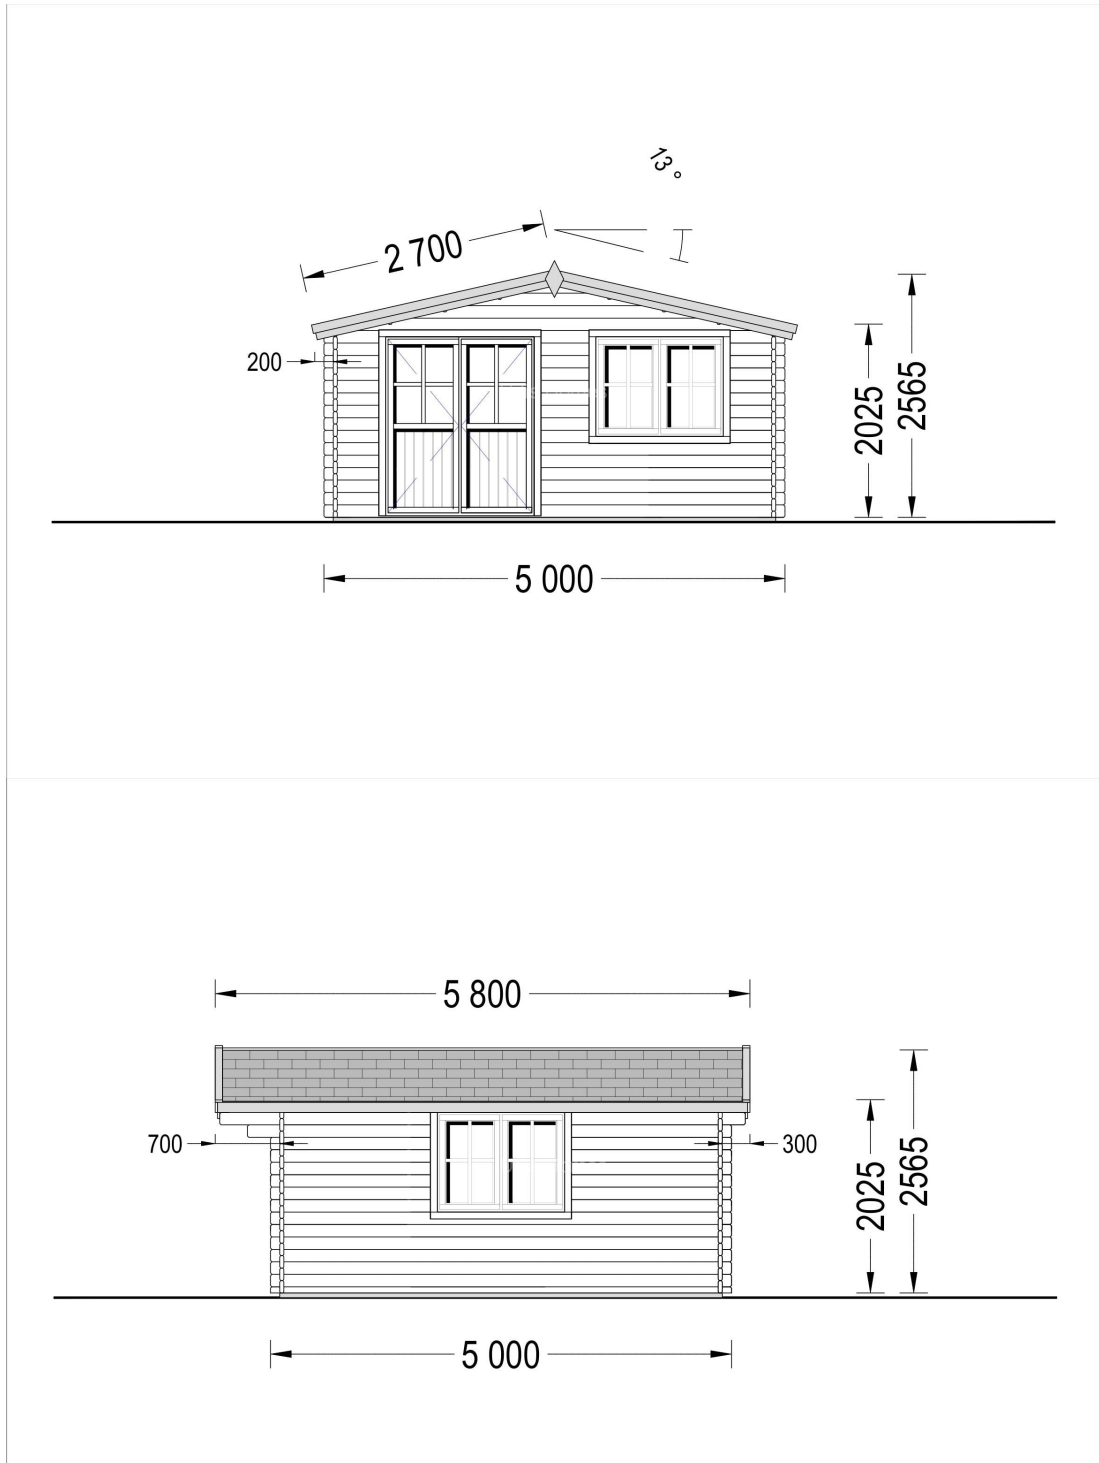

## CASA DE GRADINA IRIS (44 MM), 5×5 M, 25 M<sup>2</sup>

Produs #AV024A44

**PRETUL PRODUSULUI: 5489 € (~~5489~~)**

*Pretul include: grinzi de fundatie tratate in autoclava, pereti (grinzi imbinare nut si feder pe cant si chertate la capete), podea (dusumea 20 mm imbinare nut si feder), usi si ferestre din lemn cu geam termopan (4/6/4, spatiu aer), acoperis (partea lemnoasa), feronerie, proiect tehnic, TVA, tratamentul lemnului interior/exterior impotriva anticariilor, antimucegaiului si antiputregaiului.*

## SPECIFICATIILE TEHNICE

Dimensiuni ferestre	2* 138 cm x 105 cm
Grosime perete	44 mm
Inaltime la coama	256.5 cm
Inaltime la streasina	202.5 cm
Material	Pin nordic natural,crescut lent
Material acoperis	Placi de grosime 19-20 mm (Nut și Feder inclus)
Material de podea	Placi de grosime 19-20 mm (Nut și Feder inclus)
Material invelitoare	Optional
Panta acoperisului	13°
Suprafata acoperis	34 mp
Total metri patrati	25 m <sup>2</sup>
Usa latime x inaltime	1* 161 cm x 192 cm