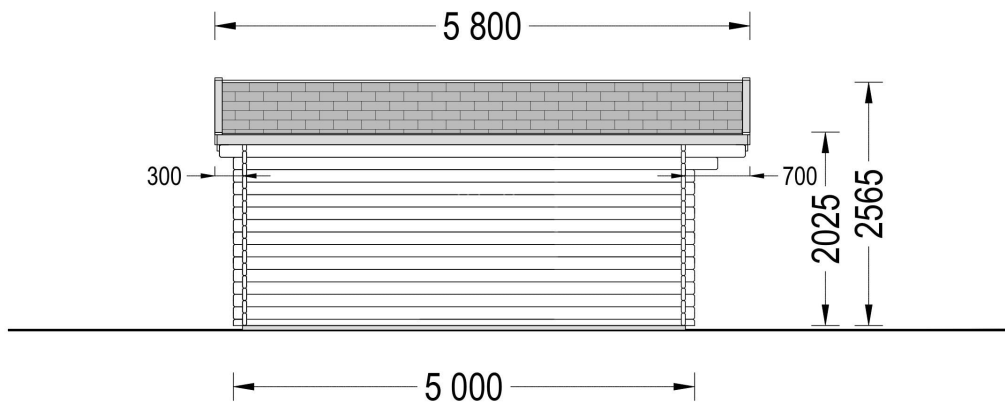

## CASA DE GRADINA IRIS (44 MM), 5×5 M, 25 M<sup>2</sup>

Produs #AV024A44

**PRETUL PRODUSULUI: 5489 € (~~5489~~)**

*Pretul include: grinzi de fundatie tratate in autoclava, pereti (grinzi imbinare nut si feder pe cant si chertate la capete), podea (dusumea 20 mm imbinare nut si feder), usi si ferestre din lemn cu geam termopan (4/6/4, spatiu aer), acoperis (partea lemnoasa), feronerie, proiect tehnic, TVA, tratamentul lemnului interior/exterior impotriva anticariilor, antimucegaiului si antiputregaiului.*

## SPECIFICATIILE TEHNICE

Dimensiuni ferestre	2* 138 cm x 105 cm
Grosime perete	44 mm
Inaltime la coama	256.5 cm
Inaltime la streasina	202.5 cm
Material	Pin nordic natural,crescut lent
Material acoperis	Placi de grosime 19-20 mm (Nut și Feder inclus)
Material de podea	Placi de grosime 19-20 mm (Nut și Feder inclus)
Material invelitoare	Optional
Panta acoperisului	13°
Suprafata acoperis	34 mp
Total metri patrati	25 m <sup>2</sup>
Usa latime x inaltime	1* 161 cm x 192 cm