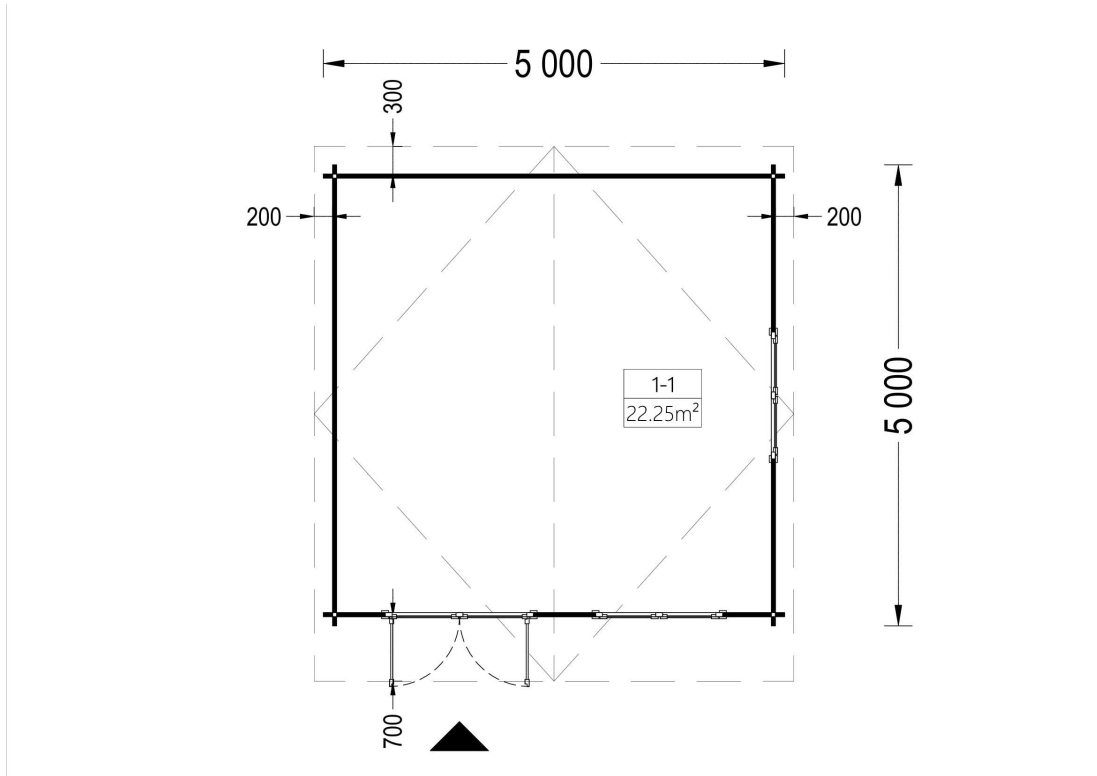

## CASA DE GRADINA IRIS (44 MM), 5×5 M, 25 M<sup>2</sup>

Produs #AV024A44

**PRETUL PRODUSULUI: 5489 € (~~5489~~)**

*Pretul include: grinzi de fundatie tratate in autoclava, pereti (grinzi imbinare nut si feder pe cant si chertate la capete), podea (dusumea 20 mm imbinare nut si feder), usi si ferestre din lemn cu geam termopan (4/6/4, spatiu aer), acoperis (partea lemnoasa), feronerie, proiect tehnic, TVA, tratamentul lemnului interior/exterior impotriva anticariilor, antimucegaiului si antiputregaiului.*

## SPECIFICATIILE TEHNICE

Dimensiuni ferestre	2* 138 cm x 105 cm
Grosime perete	44 mm
Inaltime la coama	256.5 cm
Inaltime la streasina	202.5 cm
Material	Pin nordic natural,crescut lent
Material acoperis	Placi de grosime 19-20 mm (Nut și Feder inclus)
Material de podea	Placi de grosime 19-20 mm (Nut și Feder inclus)
Material invelitoare	Optional
Panta acoperisului	13°
Suprafata acoperis	34 mp
Total metri patrati	25 m <sup>2</sup>
Usa latime x inaltime	1* 161 cm x 192 cm