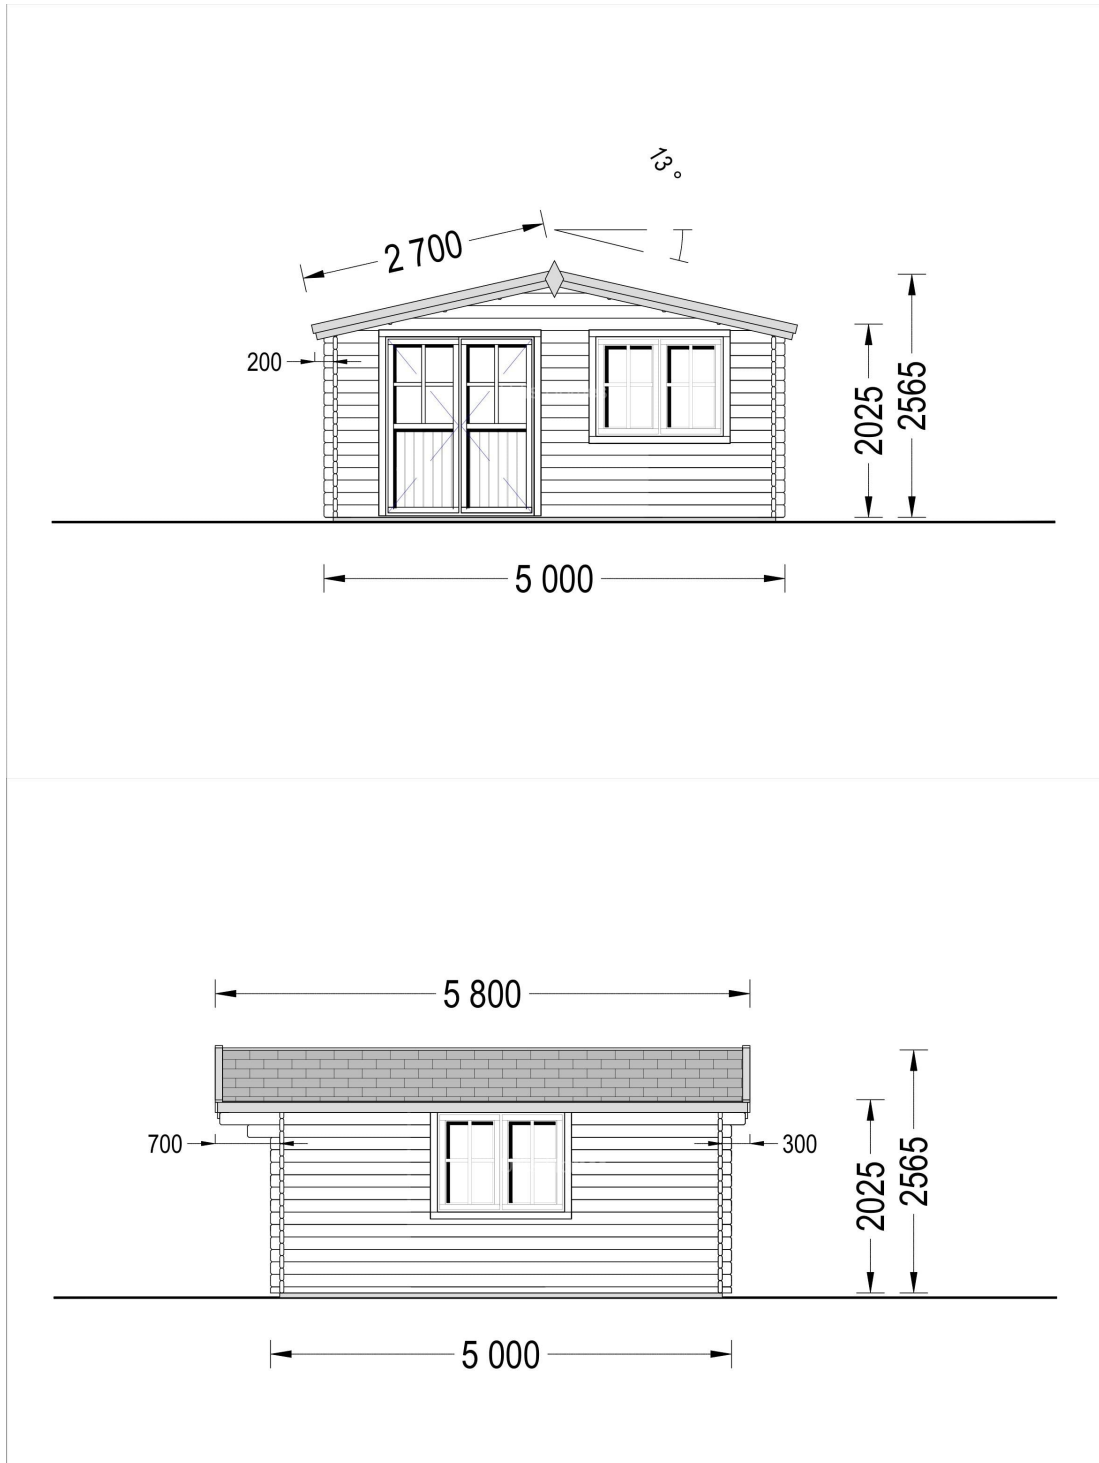

CASA DE GRADINA IRIS (44 MM), 5×5 M, 25 M²

Produs #AV024A44

PRETUL PRODUSULUI: 5489 € (~~5489~~)

Pretul include: grinzi de fundatie tratate in autoclava, pereti (grinzi imbinare nut si feder pe cant si chertate la capete), podea (dusumea 20 mm imbinare nut si feder), usi si ferestre din lemn cu geam termopan (4/6/4, spatiu aer), acoperis (partea lemnoasa), feronerie, proiect tehnic, TVA, tratamentul lemnului interior/exterior impotriva anticariilor, antimucegaiului si antiputregaiului.

Material Pin si Molid Nordic
Grinzi de fundatie tratate in autoclava
Pereti opusi interschimbabili
Podea cu nut si feder inclus (in functie de modelul ales)
Usi si ferestre rezistente la umiditate
Feroneria inclusa
Asterala cu suport intarit
TVA inclus
Proiect tehnic
Rezistenta mai buna la putregai, mucegai si carii
Fabricat protejand padurile

SPECIFICATIILE SI IMAGINILE TEHNICE

SPECIFICATIILE TEHNICE

Dimensiuni ferestre	2* 138 cm x 105 cm
Grosime perete	44 mm
Inaltime la coama	256.5 cm
Inaltime la streasina	202.5 cm
Material	Pin nordic natural,crescut lent
Material acoperis	Placi de grosime 19-20 mm (Nut și Feder inclus)
Material de podea	Placi de grosime 19-20 mm (Nut și Feder inclus)
Material invelitoare	Optional
Panta acoperisului	13°
Suprafata acoperis	34 mp
Total metri patrati	25 m ²
Usa latime x inaltime	1* 161 cm x 192 cm