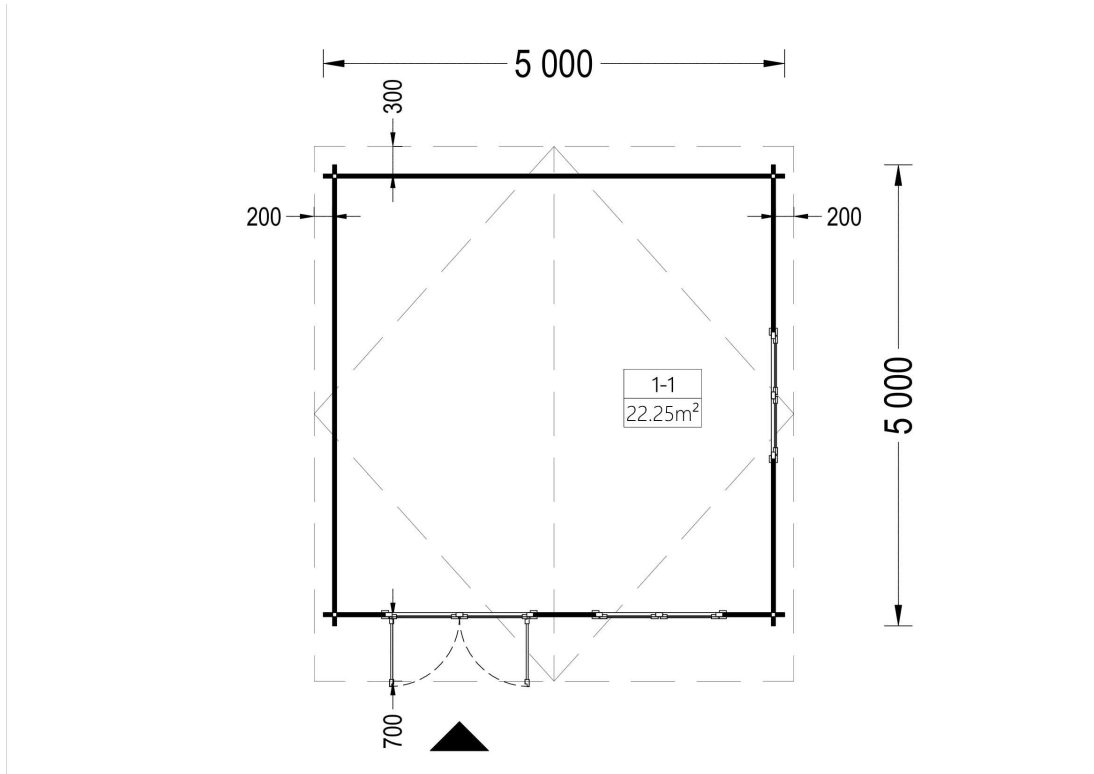

CASA DE GRADINA IRIS (44 MM), 5×5 M, 25 M²

Produs #AV024A44

PRETUL PRODUSULUI: 5489 € (~~5489~~)

Pretul include: grinzi de fundatie tratate in autoclava, pereti (grinzi imbinare nut si feder pe cant si chertate la capete), podea (dusumea 20 mm imbinare nut si feder), usi si ferestre din lemn cu geam termopan (4/6/4, spatiu aer), acoperis (partea lemnoasa), feronerie, proiect tehnic, TVA, tratamentul lemnului interior/exterior impotriva anticariilor, antimucegaiului si antiputregaiului.

SPECIFICATIILE SI IMAGINILE TEHNICE

SPECIFICATIILE TEHNICE

Dimensiuni ferestre	2* 138 cm x 105 cm
Grosime perete	44 mm
Inaltime la coama	256.5 cm
Inaltime la streasina	202.5 cm
Material	Pin nordic natural,crescut lent
Material acoperis	Placi de grosime 19-20 mm (Nut și Feder inclus)
Material de podea	Placi de grosime 19-20 mm (Nut și Feder inclus)
Material invelitoare	Optional
Panta acoperisului	13°
Suprafata acoperis	34 mp
Total metri patrati	25 m ²
Usa latime x inaltime	1* 161 cm x 192 cm