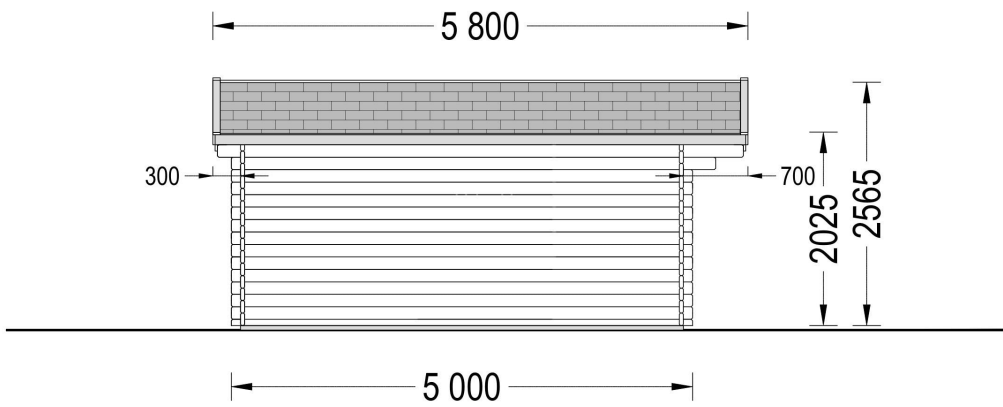

CASA DE GRADINA IRIS (44 MM), 5×5 M, 25 M²

Produs #AV024A44

PRETUL PRODUSULUI: 5489 € (~~5489~~)

Pretul include: grinzi de fundatie tratate in autoclava, pereti (grinzi imbinare nut si feder pe cant si chertate la capete), podea (dusumea 20 mm imbinare nut si feder), usi si ferestre din lemn cu geam termopan (4/6/4, spatiu aer), acoperis (partea lemnoasa), feronerie, proiect tehnic, TVA, tratamentul lemnului interior/exterior impotriva anticariilor, antimucegaiului si antiputregaiului.

SPECIFICATIILE SI IMAGINILE TEHNICE

SPECIFICATIILE TEHNICE

Dimensiuni ferestre	2* 138 cm x 105 cm
Grosime perete	44 mm
Inaltime la coama	256.5 cm
Inaltime la streasina	202.5 cm
Material	Pin nordic natural,crescut lent
Material acoperis	Placi de grosime 19-20 mm (Nut și Feder inclus)
Material de podea	Placi de grosime 19-20 mm (Nut și Feder inclus)
Material invelitoare	Optional
Panta acoperisului	13°
Suprafata acoperis	34 mp
Total metri patrati	25 m ²
Usa latime x inaltime	1* 161 cm x 192 cm