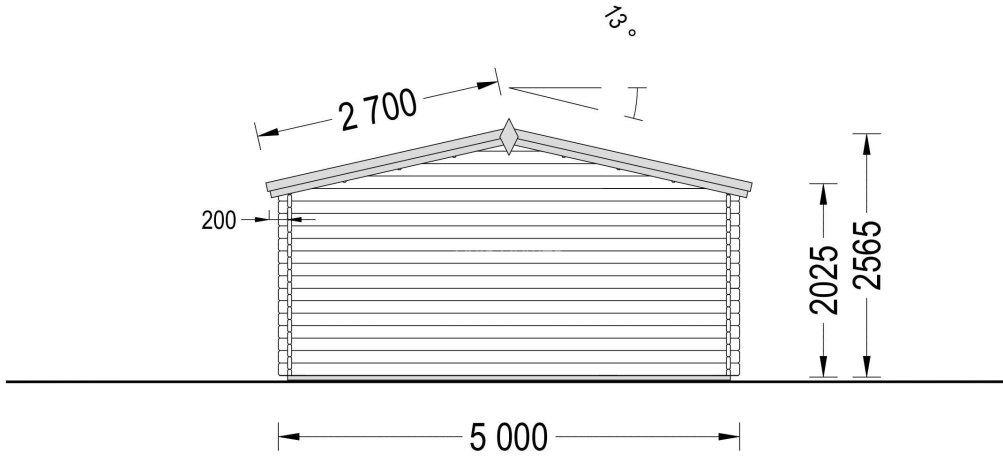

CASA DE GRADINA IRIS (44 MM), 5×5 M, 25 M²

Produs #AV024A44

PRETUL PRODUSULUI: 5489 € (~~5489~~)

Pretul include: grinzi de fundatie tratate in autoclava, pereti (grinzi imbinare nut si feder pe cant si chertate la capete), podea (dusumea 20 mm imbinare nut si feder), usi si ferestre din lemn cu geam termopan (4/6/4, spatiu aer), acoperis (partea lemnoasa), feronerie, proiect tehnic, TVA, tratamentul lemnului interior/exterior impotriva anticariilor, antimucegaiului si antiputregaiului.

SPECIFICATIILE SI IMAGINILE TEHNICE

SPECIFICATIILE TEHNICE

Dimensiuni ferestre	2* 138 cm x 105 cm
Grosime perete	44 mm
Inaltime la coama	256.5 cm
Inaltime la streasina	202.5 cm
Material	Pin nordic natural,crescut lent
Material acoperis	Placi de grosime 19-20 mm (Nut și Feder inclus)
Material de podea	Placi de grosime 19-20 mm (Nut și Feder inclus)
Material invelitoare	Optional
Panta acoperisului	13°
Suprafata acoperis	34 mp
Total metri patrati	25 m ²
Usa latime x inaltime	1* 161 cm x 192 cm