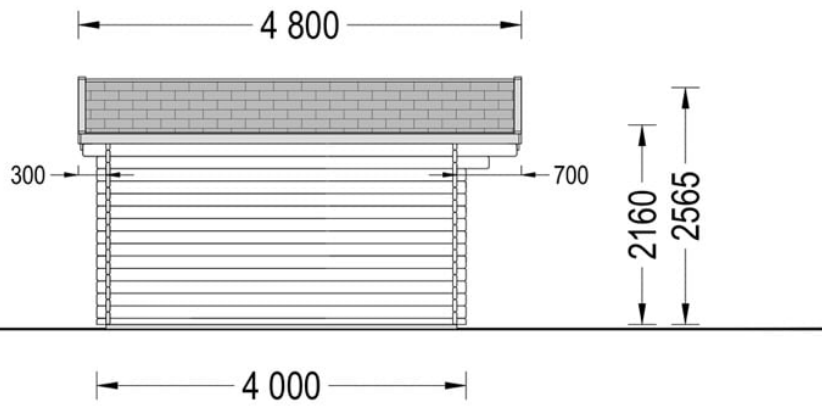

CASA DE GRADINA PESCARUS (44 MM) 5×4 M 20 MP

Produs #AV328

PRETUL PRODUSULUI: 6243 € (~~6243~~)

Pretul include: grinzi de fundatie tratate in autoclava, pereti (grinzi imbinare nut si feder pe cant si chertate la capete), podea (dusumea 20 mm imbinare nut si feder), usi si ferestre din lemn cu geam termopan (4/6/4, spatiu

SPECIFICATIILE SI IMAGINILE TEHNICE

SPECIFICATIILE TEHNICE

Dimensiuni ferestre	2* 85 cm x 192 cm; 1* 161 cm x 192 cm
Grosime perete	44 mm
Inaltime la coama	270 cm
Inaltime la streasina	216 cm
Material acoperis	Placi de grosime 19-20 mm (Nut și Feder inclus)
Material de podea	Placi de grosime 19-20 mm (Nut și Feder inclus)
Material invelitoare	Optional
Panta acoperisului	128°
Suprafata acoperis	26 mp
Total metri patrati	20 m ²
Usa latime x inaltime	1* 161 cm x 192 cm