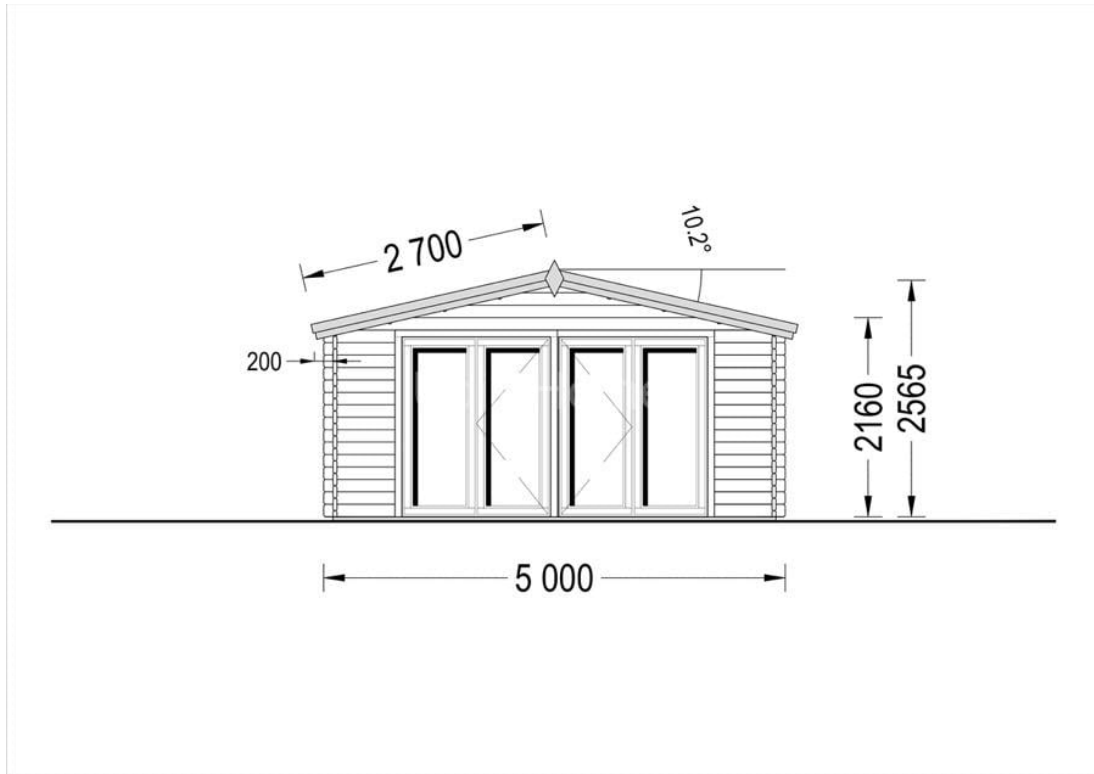

CASA DE GRADINA PESCARUS (44 MM) 5×4 M 20 MP

Prodot #AV328

PREȚUL PRODUSULUI: 6243 € (~~6243~~)

Pretul include: grinzi de fundatie tratate in autoclava, pereti (grinzi imbinare nut si feder pe cant si chertate la capete), podea (dusumea 20 mm imbinare nut si feder), usi si ferestre din lemn cu geam termopan (4/6/4, spatiu

SPECIFICATIILE SI IMAGINILE TEHNICE

SPECIFICATIILE TEHNICE

Dimensiuni ferestre	2* 85 cm x 192 cm; 1* 161 cm x 192 cm
Grosime perete	44 mm
Inaltime la coama	270 cm
Inaltime la streasina	216 cm
Material acoperis	Placi de grosime 19-20 mm (Nut și Feder inclus)
Material de podea	Placi de grosime 19-20 mm (Nut și Feder inclus)
Material invelitoare	Optional
Panta acoperisului	128°
Suprafata acoperis	26 mp
Total metri patrati	20 m ²
Usa latime x inaltime	1* 161 cm x 192 cm