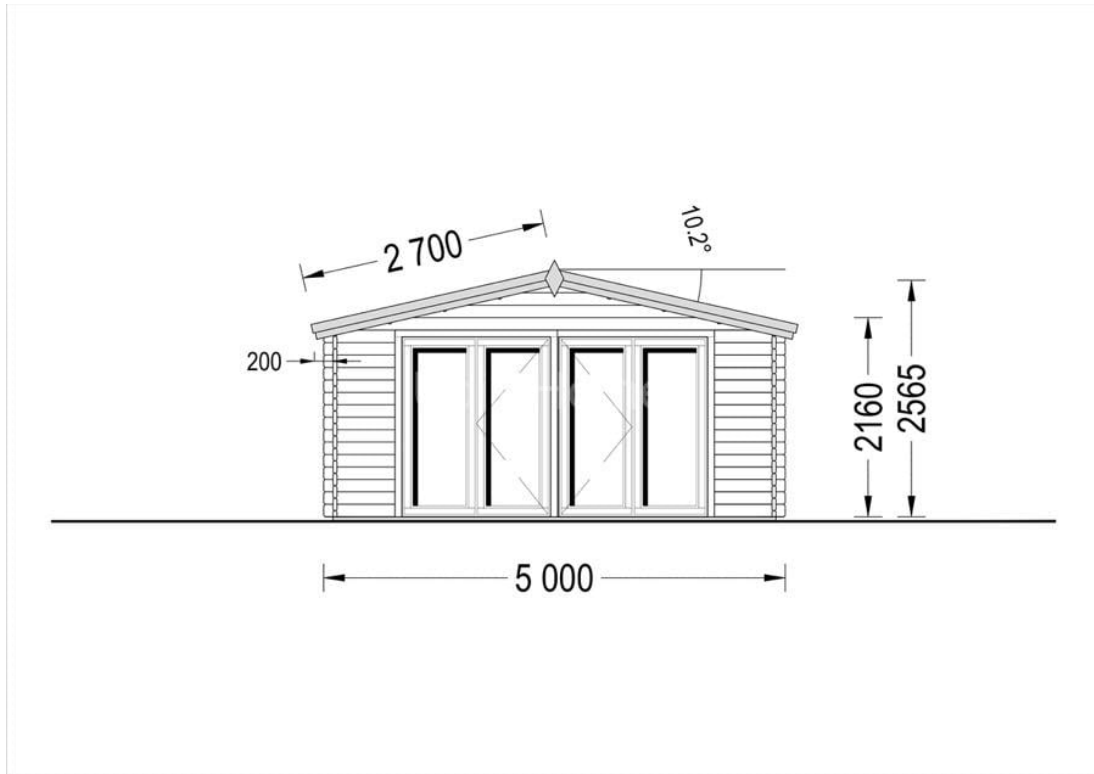

CASA DE GRADINA PESCARUS (44 MM) 5×4 M 20 MP

Produs #AV328

PRETUL PRODUSULUI: 6243 € (~~6243~~)

Pretul include: grinzi de fundatie tratate in autoclava, pereti (grinzi imbinare nut si feder pe cant si chertate la capete), podea (dusumea 20 mm imbinare nut si feder), usi si ferestre din lemn cu geam termopan (4/6/4, spatiu

SPECIFICATIILE SI IMAGINILE TEHNICE

SPECIFICATIILE TEHNICE

Dimensiuni ferestre	2* 85 cm x 192 cm; 1* 161 cm x 192 cm
Grosime perete	44 mm
Inaltime la coama	270 cm
Inaltime la streasina	216 cm
Material acoperis	Placi de grosime 19-20 mm (Nut și Feder inclus)
Material de podea	Placi de grosime 19-20 mm (Nut și Feder inclus)
Material invelitoare	Optional
Panta acoperisului	128°
Suprafata acoperis	26 mp
Total metri patrati	20 m ²
Usa latime x inaltime	1* 161 cm x 192 cm