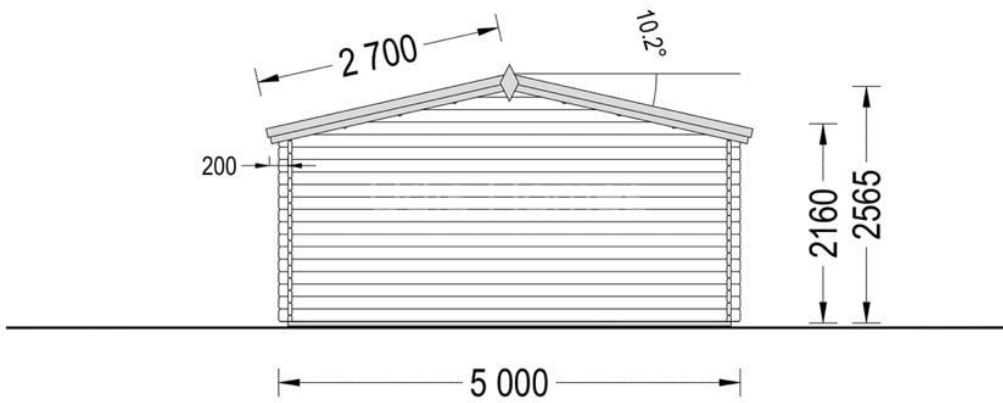

CASA DE GRADINA PESCARUS (44 MM) 5×4 M 20 MP

Produs #AV328

PRETUL PRODUSULUI: 6243 € (~~6243~~)

Pretul include: grinzi de fundatie tratate in autoclava, pereti (grinzi imbinare nut si feder pe cant si chertate la capete), podea (dusumea 20 mm imbinare nut si feder), usi si ferestre din lemn cu geam termopan (4/6/4, spatiu

SPECIFICATIILE SI IMAGINILE TEHNICE

SPECIFICATIILE TEHNICE

Dimensiuni ferestre	2* 85 cm x 192 cm; 1* 161 cm x 192 cm
Grosime perete	44 mm
Inaltime la coama	270 cm
Inaltime la streasina	216 cm
Material acoperis	Placi de grosime 19-20 mm (Nut și Feder inclus)
Material de podea	Placi de grosime 19-20 mm (Nut și Feder inclus)
Material invelitoare	Optional
Panta acoperisului	128°
Suprafata acoperis	26 mp
Total metri patrati	20 m ²
Usa latime x inaltime	1* 161 cm x 192 cm