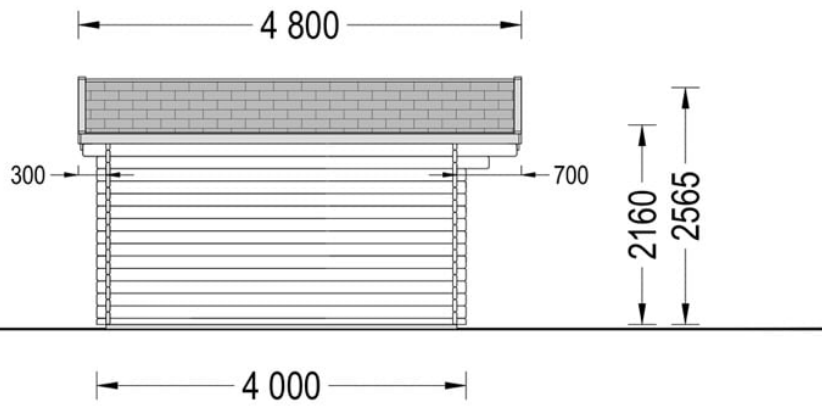

CASA DE GRADINA PESCARUS (44 MM) 5×4 M 20 MP

Prodot #AV328

PREȚUL PRODUSULUI: 6243 € (~~6243~~)

Pretul include: grinzi de fundatie tratate in autoclava, pereti (grinzi imbinare nut si feder pe cant si chertate la capete), podea (dusumea 20 mm imbinare nut si feder), usi si ferestre din lemn cu geam termopan (4/6/4, spatiu

SPECIFICATIILE SI IMAGINILE TEHNICE

SPECIFICATIILE TEHNICE

Dimensiuni ferestre	2* 85 cm x 192 cm; 1* 161 cm x 192 cm
Grosime perete	44 mm
Inaltime la coama	270 cm
Inaltime la streasina	216 cm
Material acoperis	Placi de grosime 19-20 mm (Nut și Feder inclus)
Material de podea	Placi de grosime 19-20 mm (Nut și Feder inclus)
Material invelitoare	Optional
Panta acoperisului	128°
Suprafata acoperis	26 mp
Total metri patrati	20 m ²
Usa latime x inaltime	1* 161 cm x 192 cm