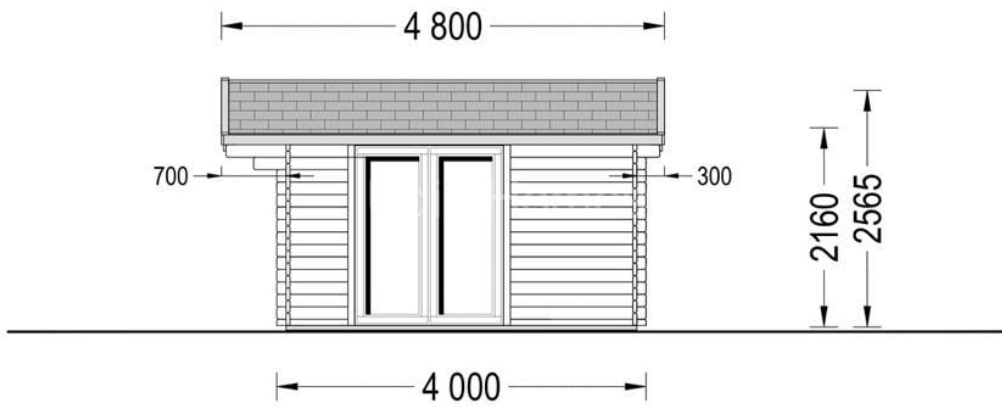

CASA DE GRADINA PESCARUS (44 MM) 5×4 M 20 MP

Prodot #AV328

PREȚUL PRODUSULUI: 6243 € (~~6243~~)

Pretul include: grinzi de fundatie tratate in autoclava, pereti (grinzi imbinare nut si feder pe cant si chertate la capete), podea (dusumea 20 mm imbinare nut si feder), usi si ferestre din lemn cu geam termopan (4/6/4, spatiu

SPECIFICATIILE SI IMAGINILE TEHNICE

SPECIFICATIILE TEHNICE

Dimensiuni ferestre	2* 85 cm x 192 cm; 1* 161 cm x 192 cm
Grosime perete	44 mm
Inaltime la coama	270 cm
Inaltime la streasina	216 cm
Material acoperis	Placi de grosime 19-20 mm (Nut și Feder inclus)
Material de podea	Placi de grosime 19-20 mm (Nut și Feder inclus)
Material invelitoare	Optional
Panta acoperisului	128°
Suprafata acoperis	26 mp
Total metri patrati	20 m ²
Usa latime x inaltime	1* 161 cm x 192 cm