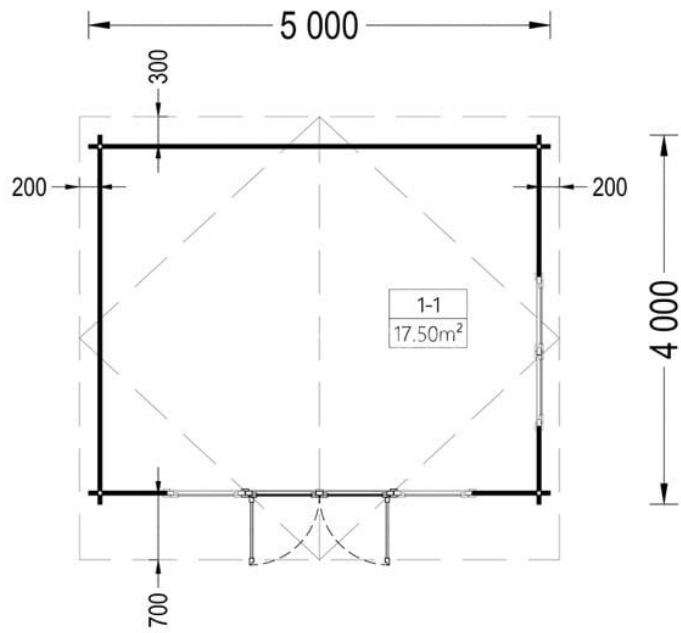

CASA DE GRADINA PESCARUS (44 MM) 5×4 M 20 MP

Prodot #AV328

PREȚUL PRODUSULUI: 6243 € (~~6243~~)

Pretul include: grinzi de fundatie tratate in autoclava, pereti (grinzi imbinare nut si feder pe cant si chertate la capete), podea (dusumea 20 mm imbinare nut si feder), usi si ferestre din lemn cu geam termopan (4/6/4, spatiu

SPECIFICATIILE SI IMAGINILE TEHNICE

SPECIFICATIILE TEHNICE

Dimensiuni ferestre	2* 85 cm x 192 cm; 1* 161 cm x 192 cm
Grosime perete	44 mm
Inaltime la coama	270 cm
Inaltime la streasina	216 cm
Material acoperis	Placi de grosime 19-20 mm (Nut și Feder inclus)
Material de podea	Placi de grosime 19-20 mm (Nut și Feder inclus)
Material invelitoare	Optional
Panta acoperisului	128°
Suprafata acoperis	26 mp
Total metri patrati	20 m ²
Usa latime x inaltime	1* 161 cm x 192 cm