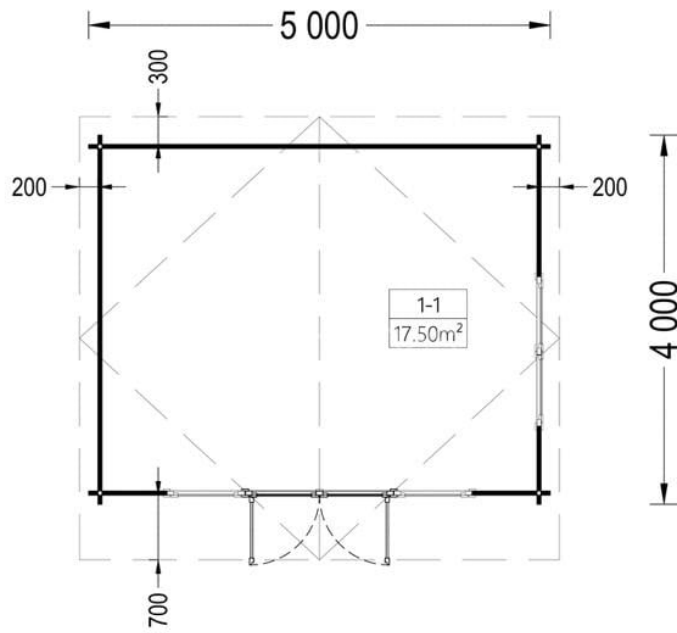

CASA DE GRADINA PESCARUS (44 MM) 5×4 M 20 MP

Produs #AV328

PRETUL PRODUSULUI: 6243 € (~~6243~~)

Pretul include: grinzi de fundatie tratate in autoclava, pereti (grinzi imbinare nut si feder pe cant si chertate la capete), podea (dusumea 20 mm imbinare nut si feder), usi si ferestre din lemn cu geam termopan (4/6/4, spatiu

SPECIFICATIILE SI IMAGINILE TEHNICE

SPECIFICATIILE TEHNICE

Dimensiuni ferestre	2* 85 cm x 192 cm; 1* 161 cm x 192 cm
Grosime perete	44 mm
Inaltime la coama	270 cm
Inaltime la streasina	216 cm
Material acoperis	Placi de grosime 19-20 mm (Nut și Feder inclus)
Material de podea	Placi de grosime 19-20 mm (Nut și Feder inclus)
Material invelitoare	Optional
Panta acoperisului	128°
Suprafata acoperis	26 mp
Total metri patrati	20 m ²
Usa latime x inaltime	1* 161 cm x 192 cm