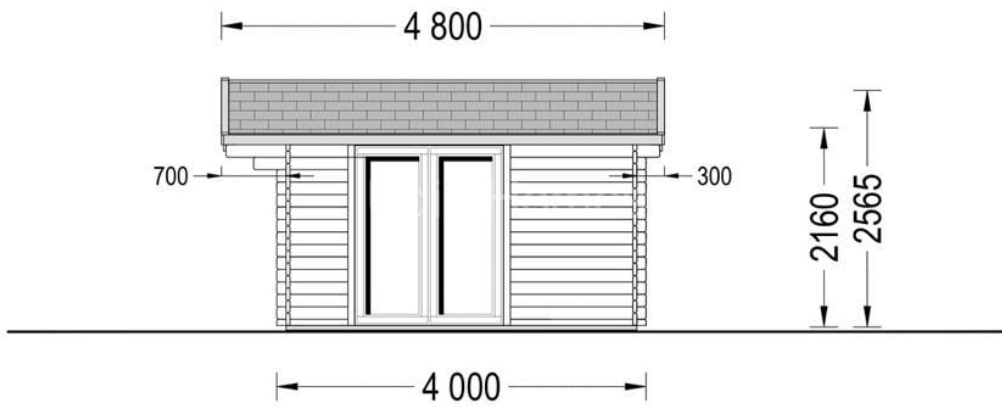

CASA DE GRADINA PESCARUS (44 MM) 5×4 M 20 MP

Produs #AV328

PRETUL PRODUSULUI: 6243 € (~~6243~~)

Pretul include: grinzi de fundatie tratate in autoclava, pereti (grinzi imbinare nut si feder pe cant si chertate la capete), podea (dusumea 20 mm imbinare nut si feder), usi si ferestre din lemn cu geam termopan (4/6/4, spatiu

SPECIFICATIILE SI IMAGINILE TEHNICE

SPECIFICATIILE TEHNICE

Dimensiuni ferestre	2* 85 cm x 192 cm; 1* 161 cm x 192 cm
Grosime perete	44 mm
Inaltime la coama	270 cm
Inaltime la streasina	216 cm
Material acoperis	Placi de grosime 19-20 mm (Nut și Feder inclus)
Material de podea	Placi de grosime 19-20 mm (Nut și Feder inclus)
Material invelitoare	Optional
Panta acoperisului	128°
Suprafata acoperis	26 mp
Total metri patrati	20 m ²
Usa latime x inaltime	1* 161 cm x 192 cm