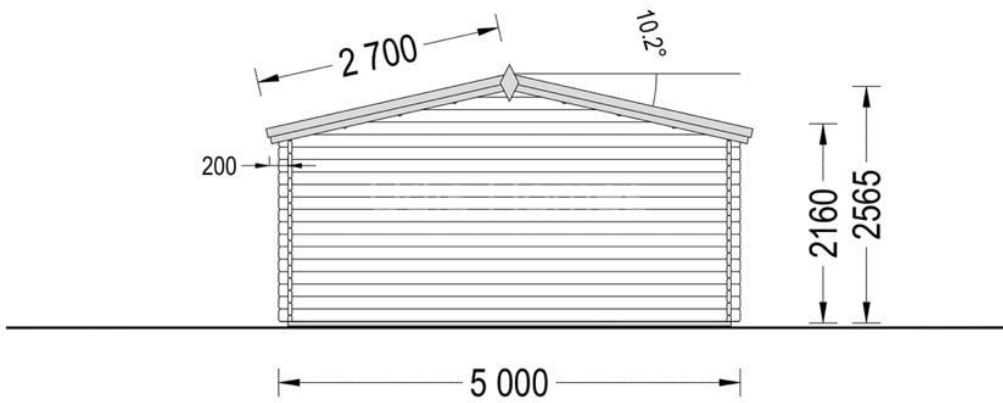

CASA DE GRADINA PESCARUS (44 MM) 5×4 M 20 MP

Prodot #AV328

PREȚUL PRODUSULUI: 6243 € (~~6243~~)

Pretul include: grinzi de fundatie tratate in autoclava, pereti (grinzi imbinare nut si feder pe cant si chertate la capete), podea (dusumea 20 mm imbinare nut si feder), usi si ferestre din lemn cu geam termopan (4/6/4, spatiu

SPECIFICATIILE SI IMAGINILE TEHNICE

SPECIFICATIILE TEHNICE

Dimensiuni ferestre	2* 85 cm x 192 cm; 1* 161 cm x 192 cm
Grosime perete	44 mm
Inaltime la coama	270 cm
Inaltime la streasina	216 cm
Material acoperis	Placi de grosime 19-20 mm (Nut și Feder inclus)
Material de podea	Placi de grosime 19-20 mm (Nut și Feder inclus)
Material invelitoare	Optional
Panta acoperisului	128°
Suprafata acoperis	26 mp
Total metri patrati	20 m ²
Usa latime x inaltime	1* 161 cm x 192 cm