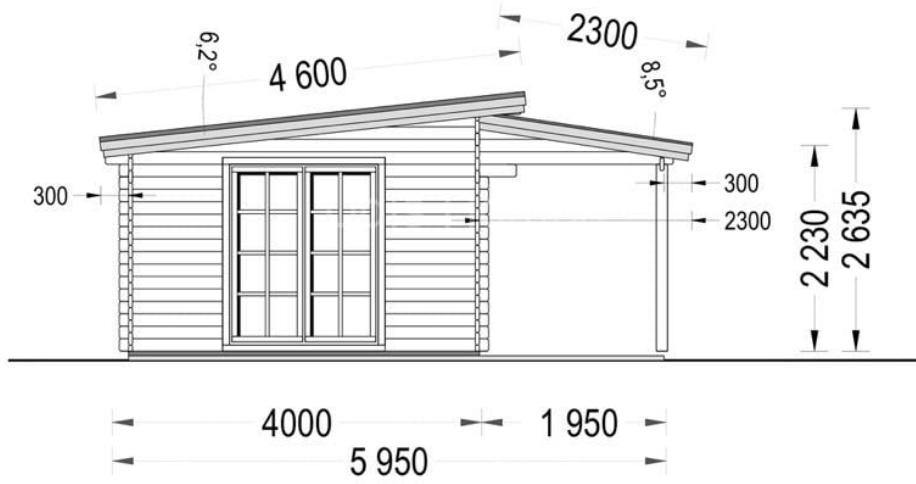

CASA DE GRADINA PRIGORIE 24 M² + TERASA 12,5 M²

Prodot #AV334

PRETUL PRODUSULUI: 9394 € (~~9394~~)

Pretul include: grinzi de fundatie tratate in autoclava, pereti (grinzi imbinare nut si feder pe cant si chertate la capete), podea (dusumea 20 mm imbinare nut si feder), usi si ferestre din lemn cu geam termopan (4/6/4, spatiu

SPECIFICATIILE SI IMAGINILE TEHNICE

SPECIFICATIILE TEHNICE

Dimensiuni ferestre	1* 138 cm x 105 cm
Grosime perete	44 mm
Inaltime la coama	263 cm
Inaltime la streasina	223 cm
Material	Pin nordic natural, crescut lent
Material acoperis	Placi de grosime 19-20 mm (Nut și Feder inclus)
Material de podea	Placi de grosime 19-20 mm (Nut și Feder inclus)
Material invelitoare	Optional
Suprafata acoperis	37 mp
Total metri patrati	24 m ²
Usa latime x inaltime	2* 85 cm x 192 cm; 2* 161 cm x 192 cm