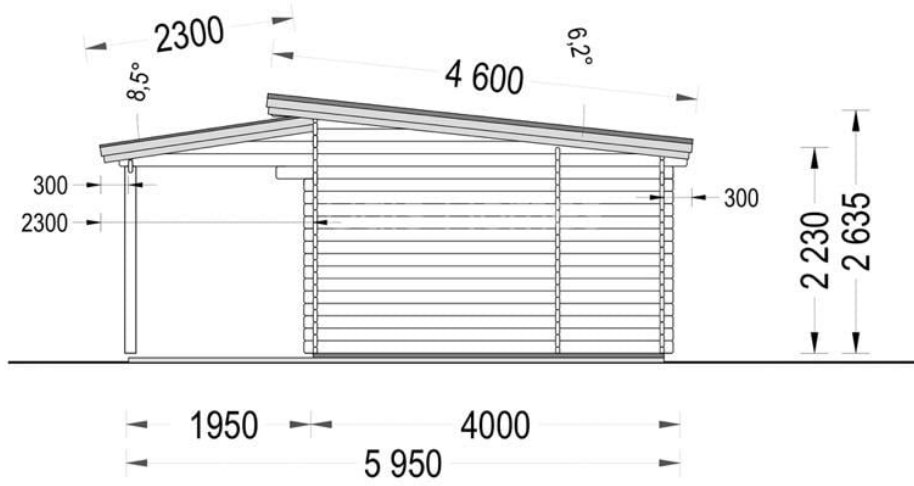

CASA DE GRADINA PRIGORIE 24 M² + TERASA 12,5 M²

Prodot #AV334

PRETUL PRODUSULUI: 9394 € (~~9394~~)

Pretul include: grinzi de fundatie tratate in autoclava, pereti (grinzi imbinare nut si feder pe cant si chertate la capete), podea (dusumea 20 mm imbinare nut si feder), usi si ferestre din lemn cu geam termopan (4/6/4, spatiu

SPECIFICATIILE SI IMAGINILE TEHNICE

SPECIFICATIILE TEHNICE

Dimensiuni ferestre	1* 138 cm x 105 cm
Grosime perete	44 mm
Inaltime la coama	263 cm
Inaltime la streasina	223 cm
Material	Pin nordic natural, crescut lent
Material acoperis	Placi de grosime 19-20 mm (Nut și Feder inclus)
Material de podea	Placi de grosime 19-20 mm (Nut și Feder inclus)
Material invelitoare	Optional
Suprafata acoperis	37 mp
Total metri patrati	24 m ²
Usa latime x inaltime	2* 85 cm x 192 cm; 2* 161 cm x 192 cm