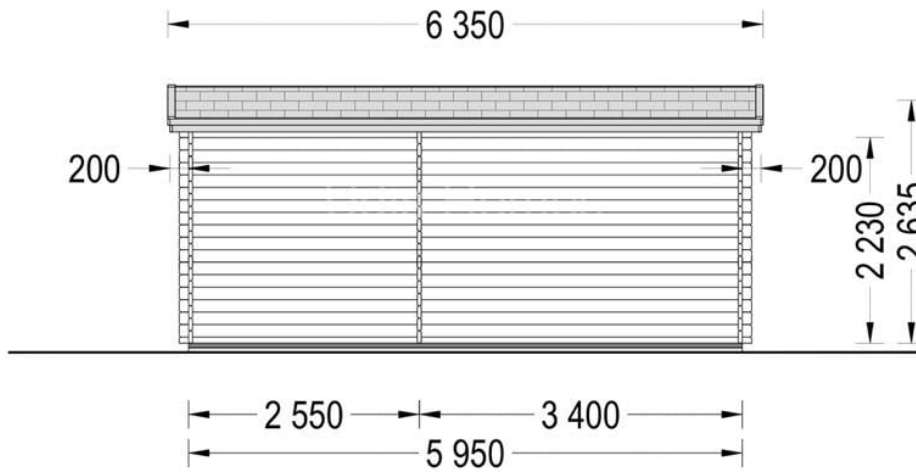

CASA DE GRADINA PRIGORIE 24 M² + TERASA 12,5 M²

Prodot #AV334

PRETUL PRODUSULUI: 9394 € (~~9394~~)

Pretul include: grinzi de fundatie tratate in autoclava, pereti (grinzi imbinare nut si feder pe cant si chertate la capete), podea (dusumea 20 mm imbinare nut si feder), usi si ferestre din lemn cu geam termopan (4/6/4, spatiu

SPECIFICATIILE SI IMAGINILE TEHNICE

SPECIFICATIILE TEHNICE

Dimensiuni ferestre	1* 138 cm x 105 cm
Grosime perete	44 mm
Inaltime la coama	263 cm
Inaltime la streasina	223 cm
Material	Pin nordic natural, crescut lent
Material acoperis	Placi de grosime 19-20 mm (Nut și Feder inclus)
Material de podea	Placi de grosime 19-20 mm (Nut și Feder inclus)
Material invelitoare	Optional
Suprafata acoperis	37 mp
Total metri patrati	24 m ²
Usa latime x inaltime	2* 85 cm x 192 cm; 2* 161 cm x 192 cm