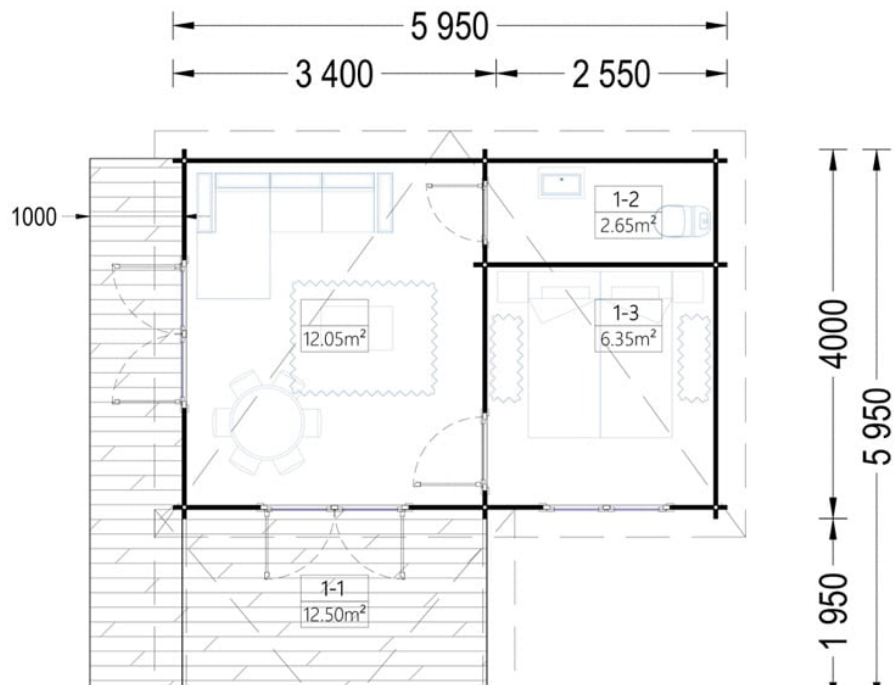

CASA DE GRADINA PRIGORIE 24 M² + TERASA 12,5 M²

Prodot #AV334

PRETUL PRODUSULUI: 9394 € (~~9394~~)

Pretul include: grinzi de fundatie tratate in autoclava, pereti (grinzi imbinare nut si feder pe cant si chertate la capete), podea (dusumea 20 mm imbinare nut si feder), usi si ferestre din lemn cu geam termopan (4/6/4, spatiu

SPECIFICATIILE SI IMAGINILE TEHNICE

SPECIFICATIILE TEHNICE

Dimensiuni ferestre	1* 138 cm x 105 cm
Grosime perete	44 mm
Inaltime la coama	263 cm
Inaltime la streasina	223 cm
Material	Pin nordic natural, crescut lent
Material acoperis	Placi de grosime 19-20 mm (Nut și Feder inclus)
Material de podea	Placi de grosime 19-20 mm (Nut și Feder inclus)
Material invelitoare	Optional
Suprafata acoperis	37 mp
Total metri patrati	24 m ²
Usa latime x inaltime	2* 85 cm x 192 cm; 2* 161 cm x 192 cm