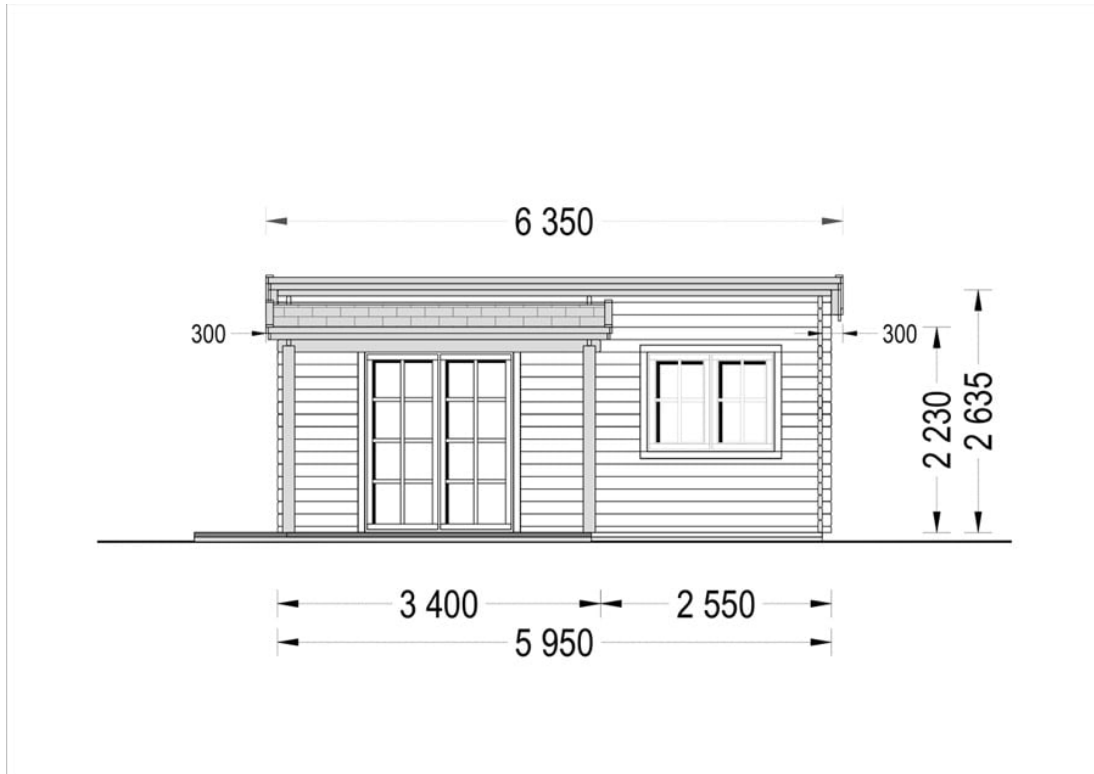

CASA DE GRADINA PRIGORIE 24 M² + TERASA 12,5 M²

Prodot #AV334

PRETUL PRODUSULUI: 9394 € (~~9394~~)

Pretul include: grinzi de fundatie tratate in autoclava, pereti (grinzi imbinare nut si feder pe cant si chertate la capete), podea (dusumea 20 mm imbinare nut si feder), usi si ferestre din lemn cu geam termopan (4/6/4, spatiu

SPECIFICATIILE SI IMAGINILE TEHNICE

SPECIFICATIILE TEHNICE

Dimensiuni ferestre	1* 138 cm x 105 cm
Grosime perete	44 mm
Inaltime la coama	263 cm
Inaltime la streasina	223 cm
Material	Pin nordic natural, crescut lent
Material acoperis	Placi de grosime 19-20 mm (Nut și Feder inclus)
Material de podea	Placi de grosime 19-20 mm (Nut și Feder inclus)
Material invelitoare	Optional
Suprafata acoperis	37 mp
Total metri patrati	24 m ²
Usa latime x inaltime	2* 85 cm x 192 cm; 2* 161 cm x 192 cm