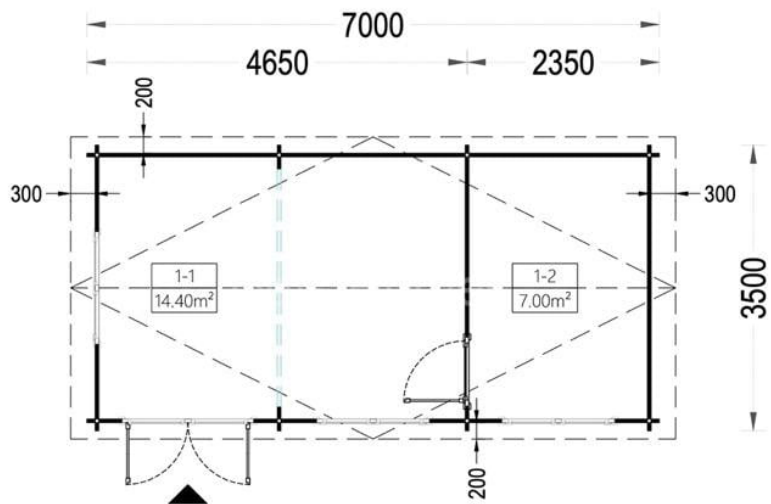

CASA DE GRADINA RASNOV (44 MM), 7×3,5 M, 24 M²

Produs #AV1043

PRETUL PRODUSULUI: 6930 € (~~6930~~)

Pretul include: grinzi de fundatie tratate in autoclava, pereti (grinzi imbinare nut si feder pe cant si chertate la capete), podea (dusumea 20 mm imbinare nut si feder), usi si ferestre din lemn cu geam termopan (4/6/4, spatiu

SPECIFICATIILE SI IMAGINILE TEHNICE

SPECIFICATIILE TEHNICE

Dimensiuni externe	700 x 350 cm
Dimensiuni ferestre	3* 138 cm x 105 cm
Grosime perete	44 mm
Inaltime la coama	249cm
Inaltime la streasina	223cm
Material	Pin nordic natural,crescut lent
Material acoperis	Placi de grosime 19-20 mm (Nut și Feder inclus)
Material de podea	Placi de grosime 19-20 mm (Nut și Feder inclus)
Material invelitoare	Optional
Panta acoperisului	11°
Sageac	30 cm
Suprafata acoperis	28 m ²
Usa latime x inaltime	1* 161 cm x 192 cm