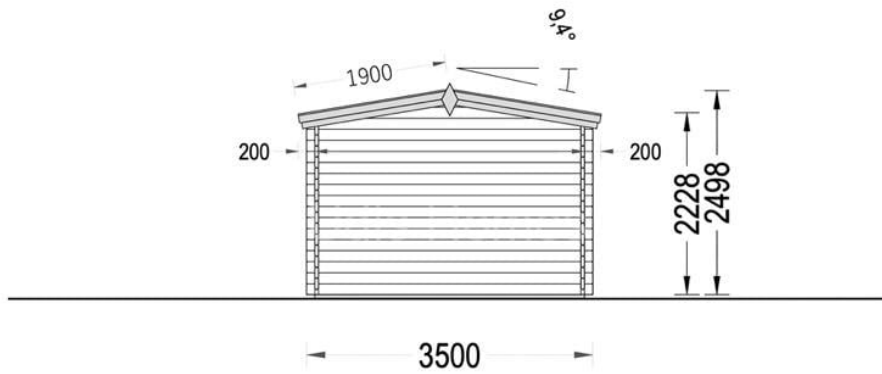

CASA DE GRADINA RASNOV (44 MM), 7×3,5 M, 24 M²

Produs #AV1043

PRETUL PRODUSULUI: 6930 € (~~6930~~)

Pretul include: grinzi de fundatie tratate in autoclava, pereti (grinzi imbinare nut si feder pe cant si chertate la capete), podea (dusumea 20 mm imbinare nut si feder), usi si ferestre din lemn cu geam termopan (4/6/4, spatiu

SPECIFICATIILE SI IMAGINILE TEHNICE

SPECIFICATIILE TEHNICE

Dimensiuni externe	700 x 350 cm
Dimensiuni ferestre	3* 138 cm x 105 cm
Grosime perete	44 mm
Inaltime la coama	249cm
Inaltime la streasina	223cm
Material	Pin nordic natural,crescut lent
Material acoperis	Placi de grosime 19-20 mm (Nut și Feder inclus)
Material de podea	Placi de grosime 19-20 mm (Nut și Feder inclus)
Material invelitoare	Optional
Panta acoperisului	11°
Sageac	30 cm
Suprafata acoperis	28 m ²
Usa latime x inaltime	1* 161 cm x 192 cm