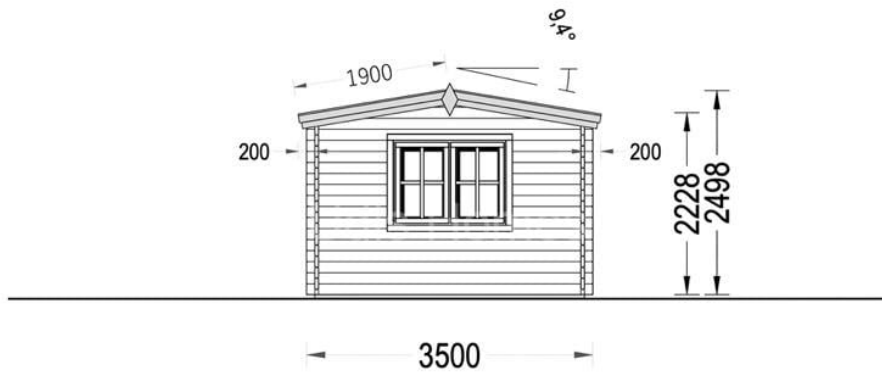

CASA DE GRADINA RASNOV (44 MM), 7×3,5 M, 24 M²

Produs #AV1043

PRETUL PRODUSULUI: 6930 € (~~6930~~)

Pretul include: grinzi de fundatie tratate in autoclava, pereti (grinzi imbinare nut si feder pe cant si chertate la capete), podea (dusumea 20 mm imbinare nut si feder), usi si ferestre din lemn cu geam termopan (4/6/4, spatiu

SPECIFICATIILE SI IMAGINILE TEHNICE

SPECIFICATIILE TEHNICE

Dimensiuni externe	700 x 350 cm
Dimensiuni ferestre	3* 138 cm x 105 cm
Grosime perete	44 mm
Inaltime la coama	249cm
Inaltime la streasina	223cm
Material	Pin nordic natural,crescut lent
Material acoperis	Placi de grosime 19-20 mm (Nut și Feder inclus)
Material de podea	Placi de grosime 19-20 mm (Nut și Feder inclus)
Material invelitoare	Optional
Panta acoperisului	11°
Sageac	30 cm
Suprafata acoperis	28 m ²
Usa latime x inaltime	1* 161 cm x 192 cm