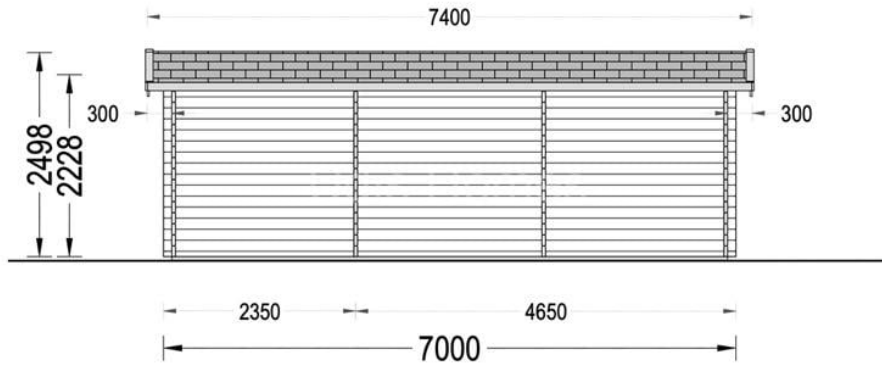

CASA DE GRADINA RASNOV (44 MM), 7×3,5 M, 24 M²

Produs #AV1043

PRETUL PRODUSULUI: 6930 € (~~6930~~)

Pretul include: grinzi de fundatie tratate in autoclava, pereti (grinzi imbinare nut si feder pe cant si chertate la capete), podea (dusumea 20 mm imbinare nut si feder), usi si ferestre din lemn cu geam termopan (4/6/4, spatiu

SPECIFICATIILE SI IMAGINILE TEHNICE

SPECIFICATIILE TEHNICE

Dimensiuni externe	700 x 350 cm
Dimensiuni ferestre	3* 138 cm x 105 cm
Grosime perete	44 mm
Inaltime la coama	249cm
Inaltime la streasina	223cm
Material	Pin nordic natural,crescut lent
Material acoperis	Placi de grosime 19-20 mm (Nut și Feder inclus)
Material de podea	Placi de grosime 19-20 mm (Nut și Feder inclus)
Material invelitoare	Optional
Panta acoperisului	11°
Sageac	30 cm
Suprafata acoperis	28 m ²
Usa latime x inaltime	1* 161 cm x 192 cm