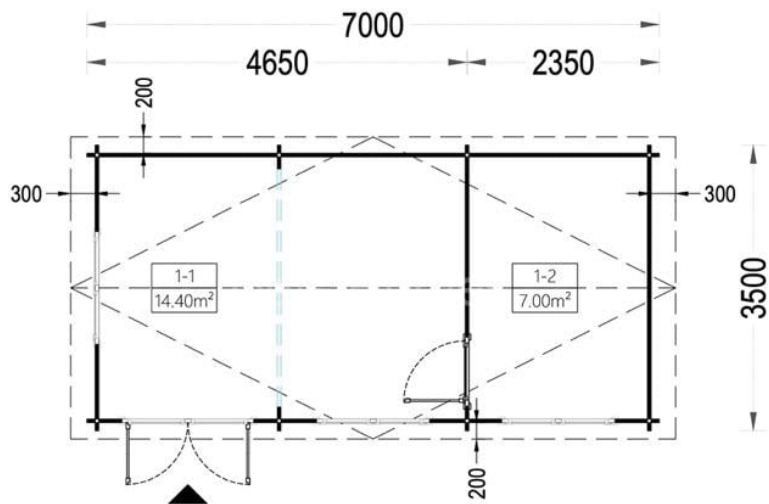

CASA DE GRADINA RASNOV (44 MM), 7×3,5 M, 24 M²

Produs #AV1043

PRETUL PRODUSULUI: 6930 € (~~6930~~)

Pretul include: grinzi de fundatie tratate in autoclava, pereti (grinzi imbinare nut si feder pe cant si chertate la capete), podea (dusumea 20 mm imbinare nut si feder), usi si ferestre din lemn cu geam termopan (4/6/4, spatiu

SPECIFICATIILE SI IMAGINILE TEHNICE

SPECIFICATIILE TEHNICE

Dimensiuni externe	700 x 350 cm
Dimensiuni ferestre	3* 138 cm x 105 cm
Grosime perete	44 mm
Inaltime la coama	249cm
Inaltime la streasina	223cm
Material	Pin nordic natural,crescut lent
Material acoperis	Placi de grosime 19-20 mm (Nut și Feder inclus)
Material de podea	Placi de grosime 19-20 mm (Nut și Feder inclus)
Material invelitoare	Optional
Panta acoperisului	11°
Sageac	30 cm
Suprafata acoperis	28 m ²
Usa latime x inaltime	1* 161 cm x 192 cm