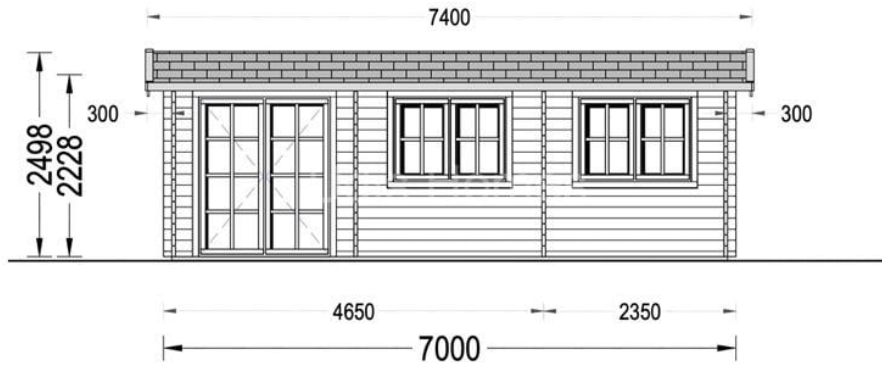

CASA DE GRADINA RASNOV (44 MM), 7×3,5 M, 24 M²

Produs #AV1043

PRETUL PRODUSULUI: 6930 € (~~6930~~)

Pretul include: grinzi de fundatie tratate in autoclava, pereti (grinzi imbinare nut si feder pe cant si chertate la capete), podea (dusumea 20 mm imbinare nut si feder), usi si ferestre din lemn cu geam termopan (4/6/4, spatiu

SPECIFICATIILE SI IMAGINILE TEHNICE

SPECIFICATIILE TEHNICE

Dimensiuni externe	700 x 350 cm
Dimensiuni ferestre	3* 138 cm x 105 cm
Grosime perete	44 mm
Inaltime la coama	249cm
Inaltime la streasina	223cm
Material	Pin nordic natural,crescut lent
Material acoperis	Placi de grosime 19-20 mm (Nut și Feder inclus)
Material de podea	Placi de grosime 19-20 mm (Nut și Feder inclus)
Material invelitoare	Optional
Panta acoperisului	11°
Sageac	30 cm
Suprafata acoperis	28 m ²
Usa latime x inaltime	1* 161 cm x 192 cm