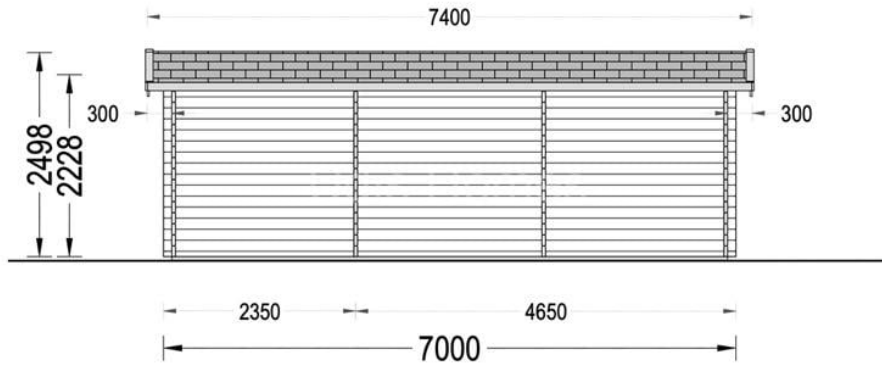

# CASA DE GRADINA RASNOV (44 MM), 7×3,5 M, 24 M<sup>2</sup>

Produs #AV1043

**PRETUL PRODUSULUI: 6930 € (~~6930~~)**

*Pretul include: grinzi de fundatie tratate in autoclava, pereti (grinzi imbinare nut si feder pe cant si chertate la capete), podea (dusumea 20 mm imbinare nut si feder), usi si ferestre din lemn cu geam termopan (4/6/4, spatiu*

## SPECIFICATIILE TEHNICE

Dimensiuni externe	700 x 350 cm
Dimensiuni ferestre	3* 138 cm x 105 cm
Grosime perete	44 mm
Inaltime la coama	249cm
Inaltime la streasina	223cm
Material	Pin nordic natural,crescut lent
Material acoperis	Placi de grosime 19-20 mm (Nut și Feder inclus)
Material de podea	Placi de grosime 19-20 mm (Nut și Feder inclus)
Material invelitoare	Optional
Panta acoperisului	11°
Sageac	30 cm
Suprafata acoperis	28 m <sup>2</sup>
Usa latime x inaltime	1* 161 cm x 192 cm