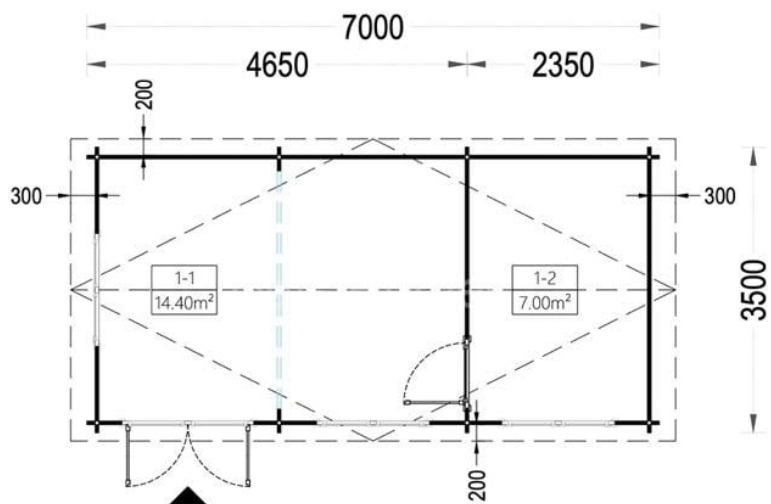

# CASA DE GRADINA RASNOV (44 MM), 7×3,5 M, 24 M<sup>2</sup>

Produs #AV1043

**PRETUL PRODUSULUI: 6930 € (~~6930~~)**

*Pretul include: grinzi de fundatie tratate in autoclava, pereti (grinzi imbinare nut si feder pe cant si chertate la capete), podea (dusumea 20 mm imbinare nut si feder), usi si ferestre din lemn cu geam termopan (4/6/4, spatiu*

## SPECIFICATIILE TEHNICE

Dimensiuni externe	700 x 350 cm
Dimensiuni ferestre	3* 138 cm x 105 cm
Grosime perete	44 mm
Inaltime la coama	249cm
Inaltime la streasina	223cm
Material	Pin nordic natural,crescut lent
Material acoperis	Placi de grosime 19-20 mm (Nut și Feder inclus)
Material de podea	Placi de grosime 19-20 mm (Nut și Feder inclus)
Material invelitoare	Optional
Panta acoperisului	11°
Sageac	30 cm
Suprafata acoperis	28 m <sup>2</sup>
Usa latime x inaltime	1* 161 cm x 192 cm