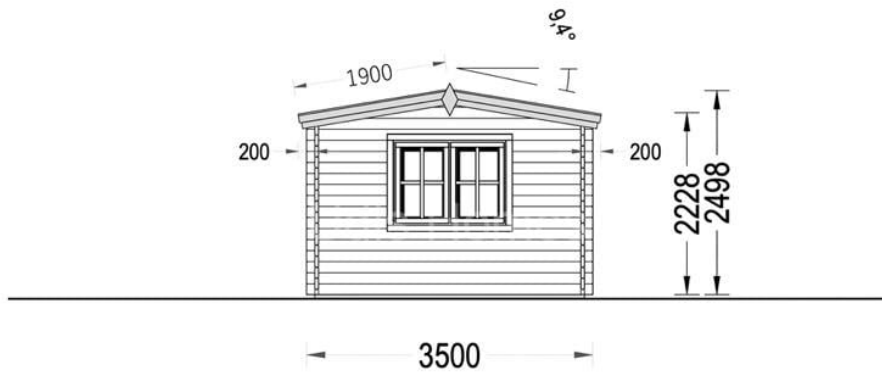

# CASA DE GRADINA RASNOV (44 MM), 7×3,5 M, 24 M<sup>2</sup>

Produs #AV1043

**PRETUL PRODUSULUI: 6930 € (~~6930~~)**

*Pretul include: grinzi de fundatie tratate in autoclava, pereti (grinzi imbinare nut si feder pe cant si chertate la capete), podea (dusumea 20 mm imbinare nut si feder), usi si ferestre din lemn cu geam termopan (4/6/4, spatiu*

## SPECIFICATIILE TEHNICE

Dimensiuni externe	700 x 350 cm
Dimensiuni ferestre	3* 138 cm x 105 cm
Grosime perete	44 mm
Inaltime la coama	249cm
Inaltime la streasina	223cm
Material	Pin nordic natural,crescut lent
Material acoperis	Placi de grosime 19-20 mm (Nut și Feder inclus)
Material de podea	Placi de grosime 19-20 mm (Nut și Feder inclus)
Material invelitoare	Optional
Panta acoperisului	11°
Sageac	30 cm
Suprafata acoperis	28 m <sup>2</sup>
Usa latime x inaltime	1* 161 cm x 192 cm