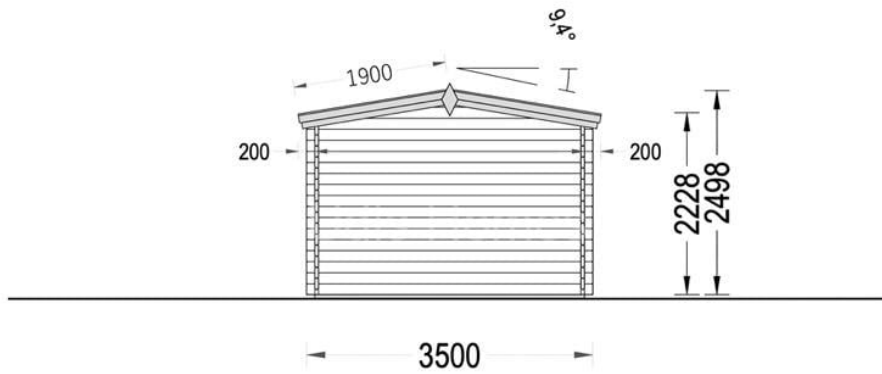

# CASA DE GRADINA RASNOV (44 MM), 7×3,5 M, 24 M<sup>2</sup>

Produs #AV1043

**PRETUL PRODUSULUI: 6930 € (~~6930~~)**

*Pretul include: grinzi de fundatie tratate in autoclava, pereti (grinzi imbinare nut si feder pe cant si chertate la capete), podea (dusumea 20 mm imbinare nut si feder), usi si ferestre din lemn cu geam termopan (4/6/4, spatiu*

## SPECIFICATIILE TEHNICE

Dimensiuni externe	700 x 350 cm
Dimensiuni ferestre	3* 138 cm x 105 cm
Grosime perete	44 mm
Inaltime la coama	249cm
Inaltime la streasina	223cm
Material	Pin nordic natural,crescut lent
Material acoperis	Placi de grosime 19-20 mm (Nut și Feder inclus)
Material de podea	Placi de grosime 19-20 mm (Nut și Feder inclus)
Material invelitoare	Optional
Panta acoperisului	11°
Sageac	30 cm
Suprafata acoperis	28 m <sup>2</sup>
Usa latime x inaltime	1* 161 cm x 192 cm