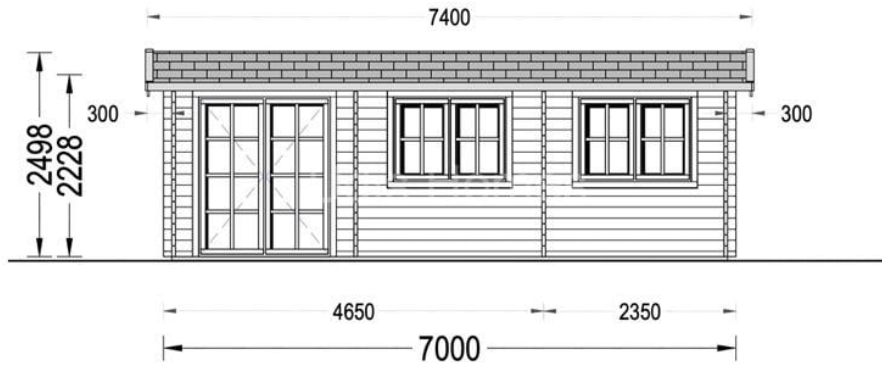

# CASA DE GRADINA RASNOV (44 MM), 7×3,5 M, 24 M<sup>2</sup>

Produs #AV1043

**PRETUL PRODUSULUI: 6930 € (~~6930~~)**

*Pretul include: grinzi de fundatie tratate in autoclava, pereti (grinzi imbinare nut si feder pe cant si chertate la capete), podea (dusumea 20 mm imbinare nut si feder), usi si ferestre din lemn cu geam termopan (4/6/4, spatiu*

## SPECIFICATIILE TEHNICE

Dimensiuni externe	700 x 350 cm
Dimensiuni ferestre	3* 138 cm x 105 cm
Grosime perete	44 mm
Inaltime la coama	249cm
Inaltime la streasina	223cm
Material	Pin nordic natural,crescut lent
Material acoperis	Placi de grosime 19-20 mm (Nut și Feder inclus)
Material de podea	Placi de grosime 19-20 mm (Nut și Feder inclus)
Material invelitoare	Optional
Panta acoperisului	11°
Sageac	30 cm
Suprafata acoperis	28 m <sup>2</sup>
Usa latime x inaltime	1* 161 cm x 192 cm