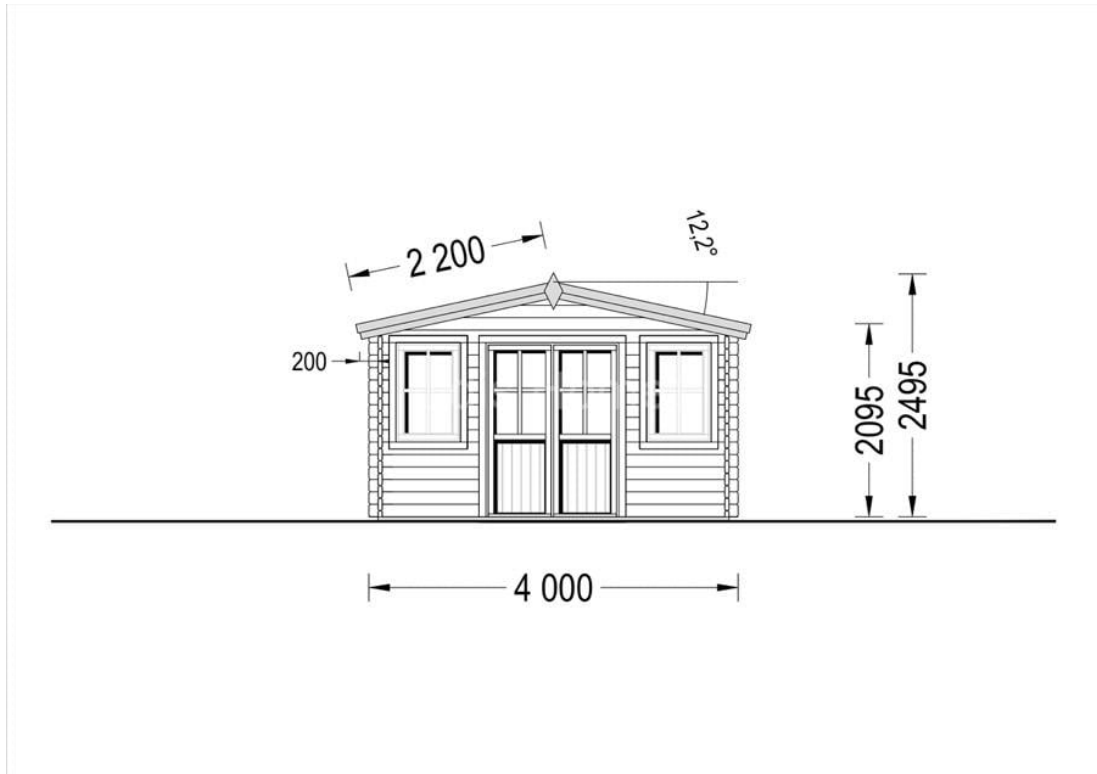

## CASA DE GRADINA SILVA (44 MM) 4×3 M 12 M2

Produs #AV047-3

**PRETUL PRODUSULUI: 3790 € (~~3790~~)**

*Pretul include: grinzi de fundatie tratate in autoclava, pereti (grinzi imbinare nut si feder pe cant si chertate la capete), podea (dusumea 20 mm imbinare nut si feder), usi si ferestre din lemn cu geam termopan (4/6/4, spatiu aer), acoperis (partea lemnoasa), feronerie, proiect tehnic, TVA, tratamentul lemnului interior/exterior impotriva anticariilor, antimucegaiului si antiputregaiului.*

## SPECIFICATIILE TEHNICE

Dimensiuni ferestre	2* 70 cm x 105 cm
Grosime perete	44 mm
Inaltime la coama	249.5cm
Inaltime la streasina	209.5cm (6'10")
Material	Pin nordic natural,crescut lent
Material invelitoare	Optional
Suprafata acoperis	17 mp
Total metri patrati	12 m <sup>2</sup>
Usa latime x inaltime	1* 130 cm x 192 cm