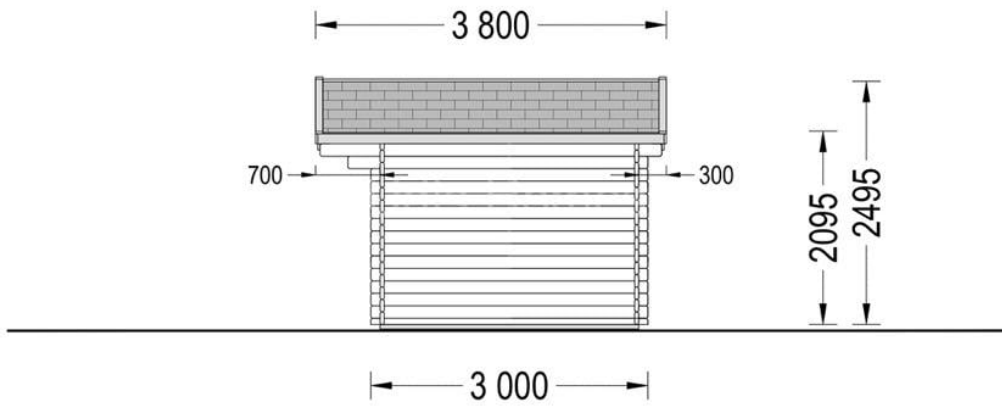

## CASA DE GRADINA SILVA (44 MM) 4×3 M 12 M2

Produs #AV047-3

**PRETUL PRODUSULUI: 3790 € (~~3790~~)**

*Pretul include: grinzi de fundatie tratate in autoclava, pereti (grinzi imbinare nut si feder pe cant si chertate la capete), podea (dusumea 20 mm imbinare nut si feder), usi si ferestre din lemn cu geam termopan (4/6/4, spatiu aer), acoperis (partea lemnoasa), feronerie, proiect tehnic, TVA, tratamentul lemnului interior/exterior impotriva anticariilor, antimucegaiului si antiputregaiului.*

## SPECIFICATIILE TEHNICE

Dimensiuni ferestre	2* 70 cm x 105 cm
Grosime perete	44 mm
Inaltime la coama	249.5cm
Inaltime la streasina	209.5cm (6'10")
Material	Pin nordic natural,crescut lent
Material invelitoare	Optional
Suprafata acoperis	17 mp
Total metri patrati	12 m <sup>2</sup>
Usa latime x inaltime	1* 130 cm x 192 cm