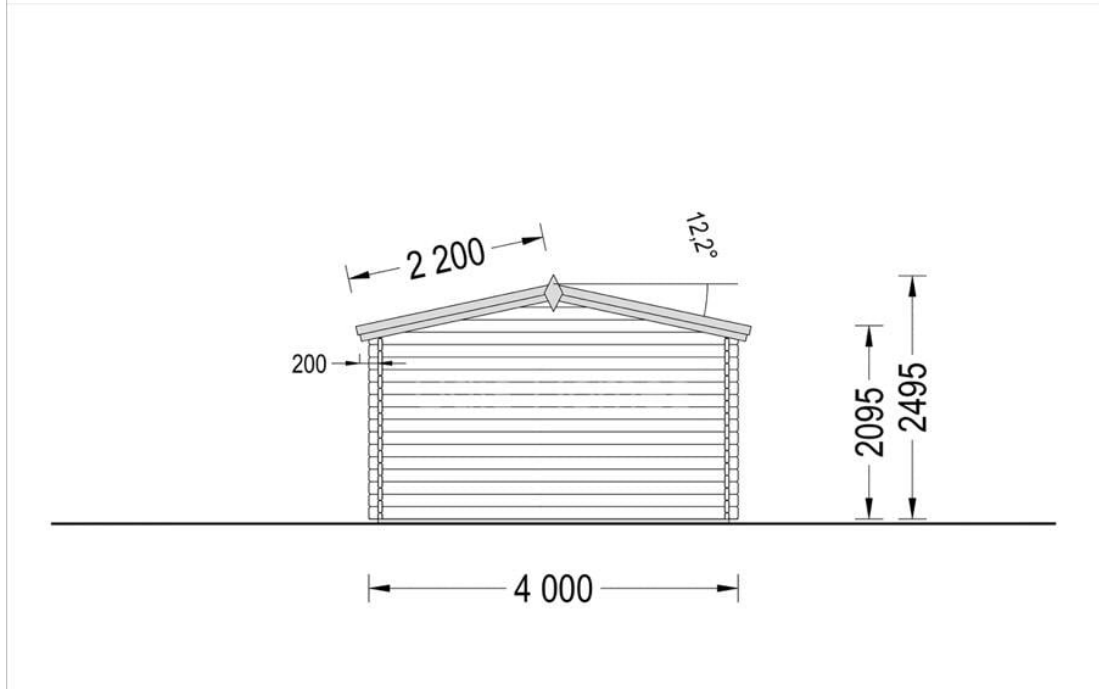

## CASA DE GRADINA SILVA (44 MM) 4×3 M 12 M2

Produs #AV047-3

**PRETUL PRODUSULUI: 3790 € (~~3790~~)**

*Pretul include: grinzi de fundatie tratate in autoclava, pereti (grinzi imbinare nut si feder pe cant si chertate la capete), podea (dusumea 20 mm imbinare nut si feder), usi si ferestre din lemn cu geam termopan (4/6/4, spatiu aer), acoperis (partea lemnoasa), feronerie, proiect tehnic, TVA, tratamentul lemnului interior/exterior impotriva anticariilor, antimucegaiului si antiputregaiului.*

## SPECIFICATIILE TEHNICE

Dimensiuni ferestre	2* 70 cm x 105 cm
Grosime perete	44 mm
Inaltime la coama	249.5cm
Inaltime la streasina	209.5cm (6'10")
Material	Pin nordic natural,crescut lent
Material invelitoare	Optional
Suprafata acoperis	17 mp
Total metri patrati	12 m <sup>2</sup>
Usa latime x inaltime	1* 130 cm x 192 cm