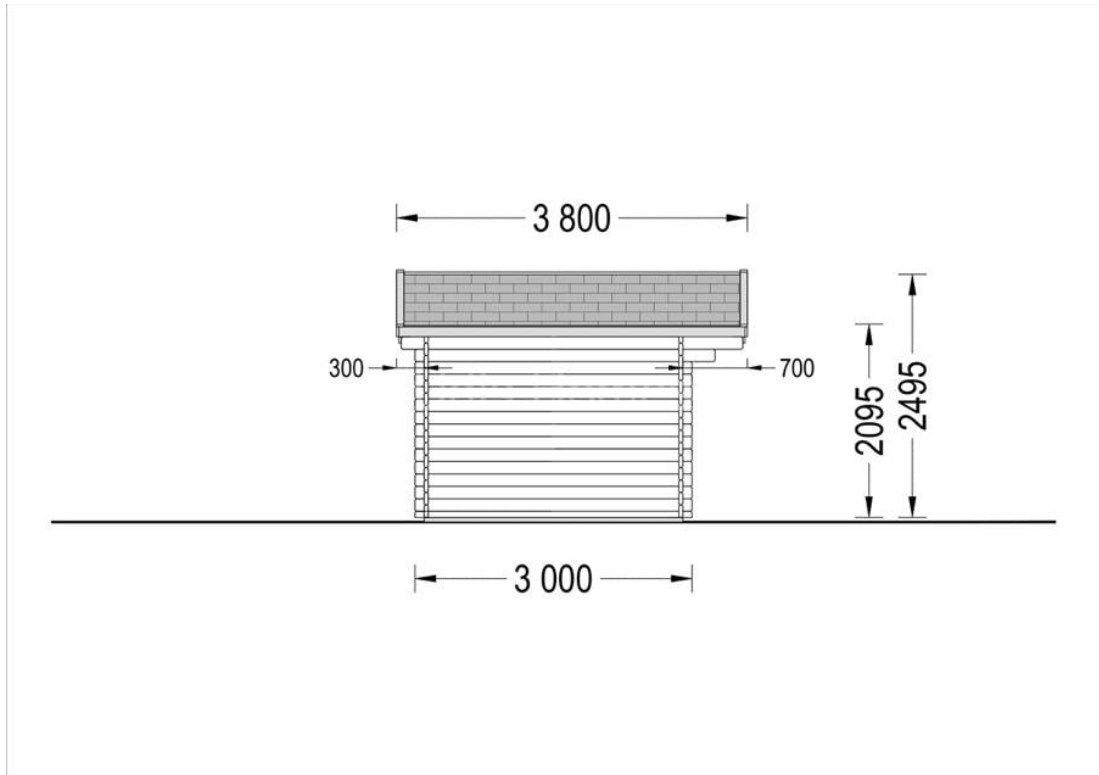

## CASA DE GRADINA SILVA (44 MM) 4×3 M 12 M2

Produs #AV047-3

**PRETUL PRODUSULUI: 3790 € (~~3790~~)**

*Pretul include: grinzi de fundatie tratate in autoclava, pereti (grinzi imbinare nut si feder pe cant si chertate la capete), podea (dusumea 20 mm imbinare nut si feder), usi si ferestre din lemn cu geam termopan (4/6/4, spatiu aer), acoperis (partea lemnoasa), feronerie, proiect tehnic, TVA, tratamentul lemnului interior/exterior impotriva anticariilor, antimucegaiului si antiputregaiului.*

## SPECIFICATIILE TEHNICE

Dimensiuni ferestre	2* 70 cm x 105 cm
Grosime perete	44 mm
Inaltime la coama	249.5cm
Inaltime la streasina	209.5cm (6'10")
Material	Pin nordic natural,crescut lent
Material invelitoare	Optional
Suprafata acoperis	17 mp
Total metri patrati	12 m <sup>2</sup>
Usa latime x inaltime	1* 130 cm x 192 cm