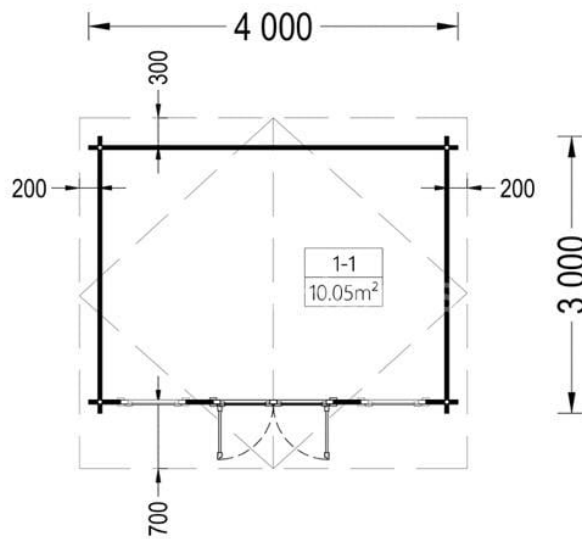

## CASA DE GRADINA SILVA (44 MM) 4×3 M 12 M2

Produs #AV047-3

**PRETUL PRODUSULUI: 3790 € (~~3790~~)**

*Pretul include: grinzi de fundatie tratate in autoclava, pereti (grinzi imbinare nut si feder pe cant si chertate la capete), podea (dusumea 20 mm imbinare nut si feder), usi si ferestre din lemn cu geam termopan (4/6/4, spatiu aer), acoperis (partea lemnoasa), feronerie, proiect tehnic, TVA, tratamentul lemnului interior/exterior impotriva anticariilor, antimucegaiului si antiputregaiului.*

# SPECIFICATIILE SI IMAGINILE TEHNICE

## SPECIFICATIILE TEHNICE

Dimensiuni ferestre	2* 70 cm x 105 cm
Grosime perete	44 mm
Inaltime la coama	249.5cm
Inaltime la streasina	209.5cm (6'10")
Material	Pin nordic natural,crescut lent
Material invelitoare	Optional
Suprafata acoperis	17 mp
Total metri patrati	12 m <sup>2</sup>
Usa latime x inaltime	1* 130 cm x 192 cm