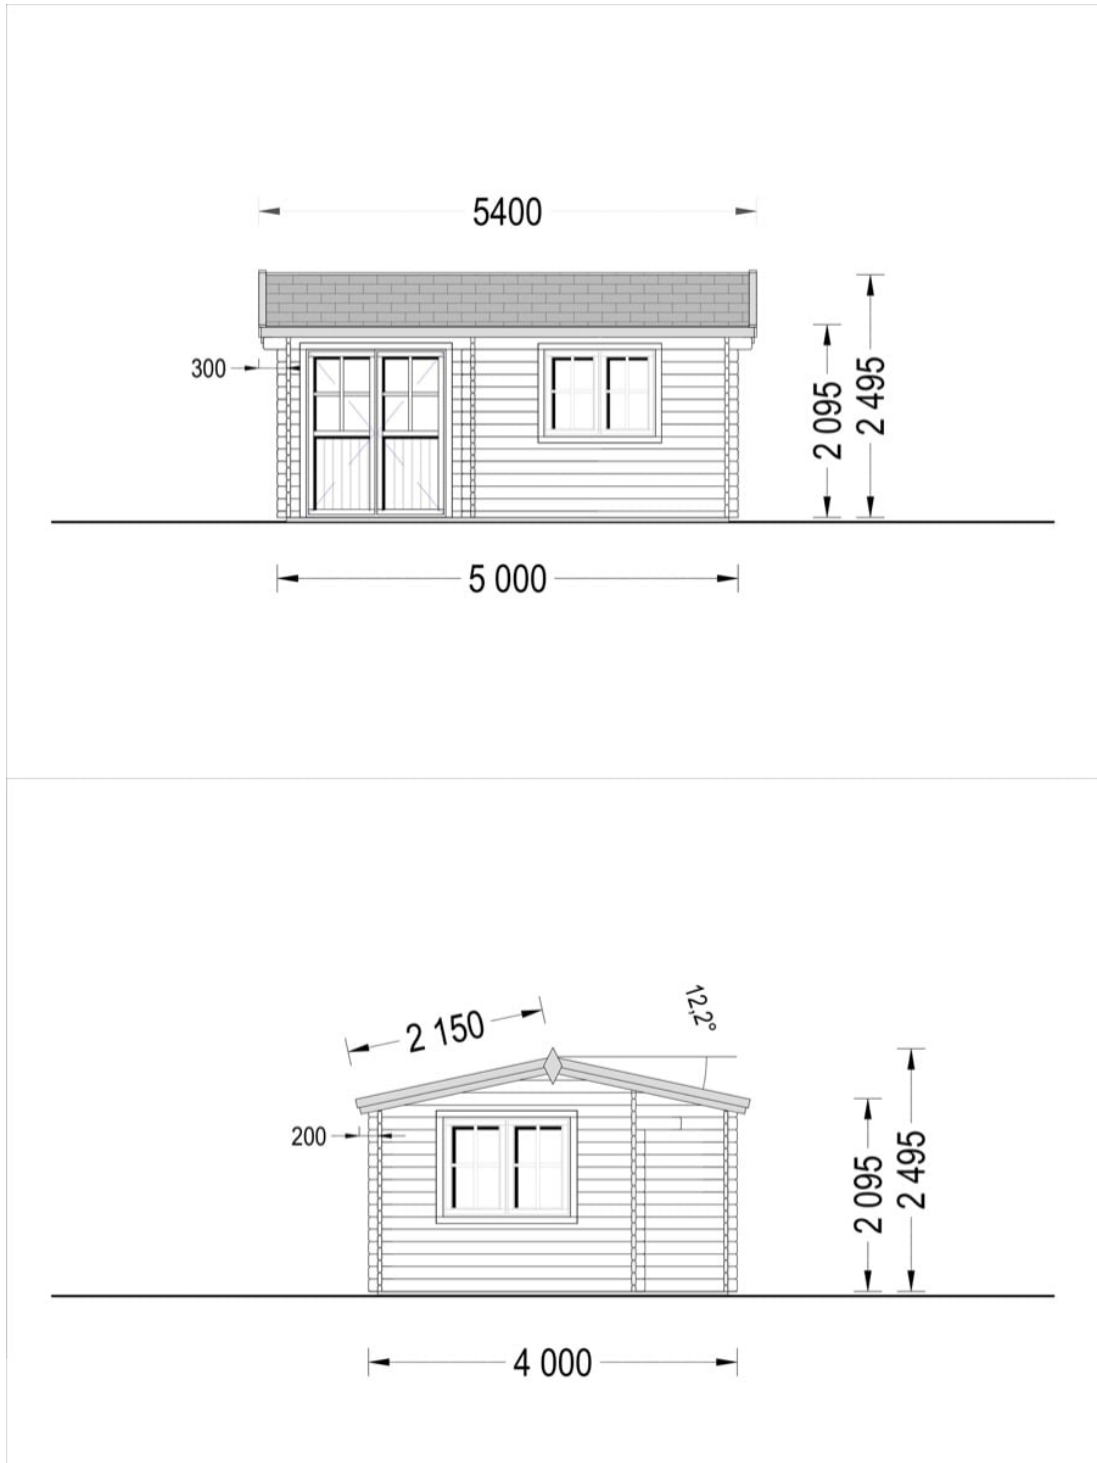

CASUTA DIN LEMN DE GRADINA SIRET (34 MM) 5X4M 20 MP

Produs #AV062

PRETUL PRODUSULUI: 4535 € (~~4535~~)

Pretul include: grinzi de fundatie tratate in autoclava, pereti (grinzi imbinare nut si feder pe cant si chertate la capete), podea (dusumea 20 mm imbinare nut si feder), usi si ferestre din lemn cu geam termopan (4/6/4, spatiu

SPECIFICATIILE SI IMAGINILE TEHNICE

SPECIFICATIILE TEHNICE

Dimensiuni ferestre	2* 138 cm x 105 cm
Grosime perete	34 mm
Inaltime la coama	250 cm
Inaltime la streasina	209 cm
Material	Pin nordic natural, crescut lent
Material invelitoare	Optional
Panta acoperisului	14°
Suprafata acoperis	24 mp
Total metri patrati	20 m ²
Usa latime x inaltime	1* 161 cm x 192 cm