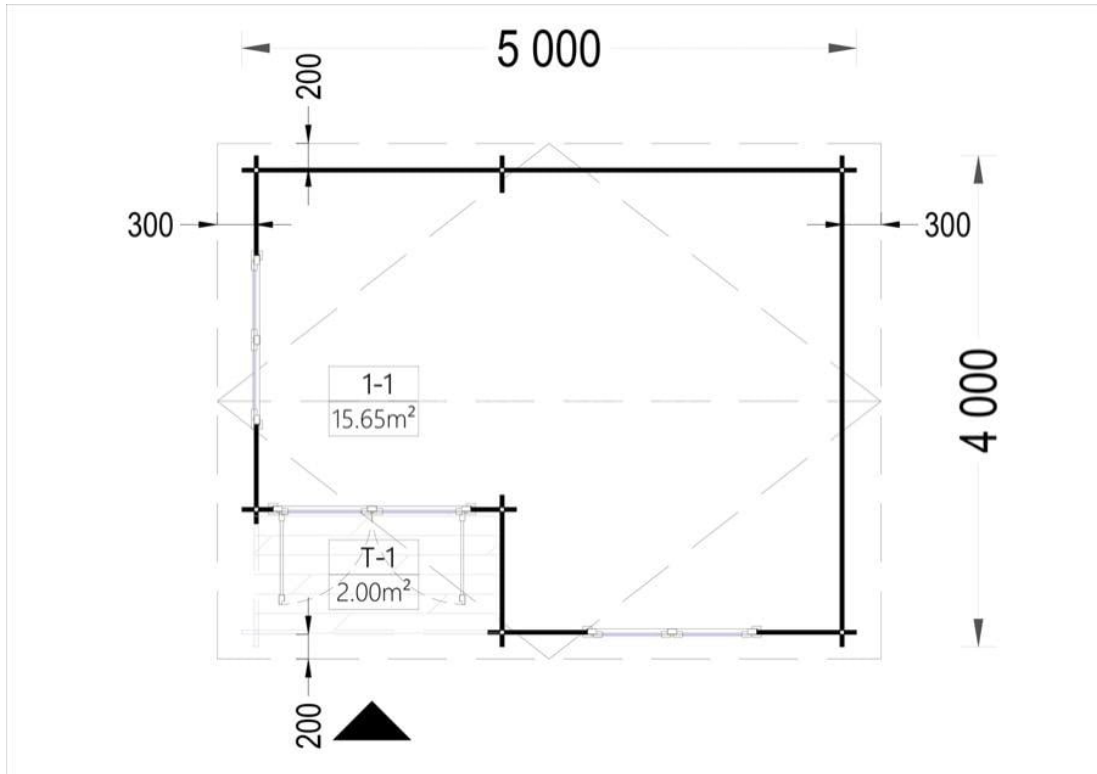

## CASUTA DIN LEMN DE GRADINA SIRET (34 MM) 5X4M 20 MP

Produs #AV062

**PRETUL PRODUSULUI: 4535 € (~~4535~~)**

*Pretul include: grinzi de fundatie tratate in autoclava, pereti (grinzi imbinare nut si feder pe cant si chertate la capete), podea (dusumea 20 mm imbinare nut si feder), usi si ferestre din lemn cu geam termopan (4/6/4, spatiu*

## SPECIFICATIILE TEHNICE

Dimensiuni ferestre	2* 138 cm x 105 cm
Grosime perete	34 mm
Inaltime la coama	250 cm
Inaltime la streasina	209 cm
Material	Pin nordic natural, crescut lent
Material invelitoare	Optional
Panta acoperisului	14°
Suprafata acoperis	24 mp
Total metri patrati	20 m <sup>2</sup>
Usa latime x inaltime	1* 161 cm x 192 cm