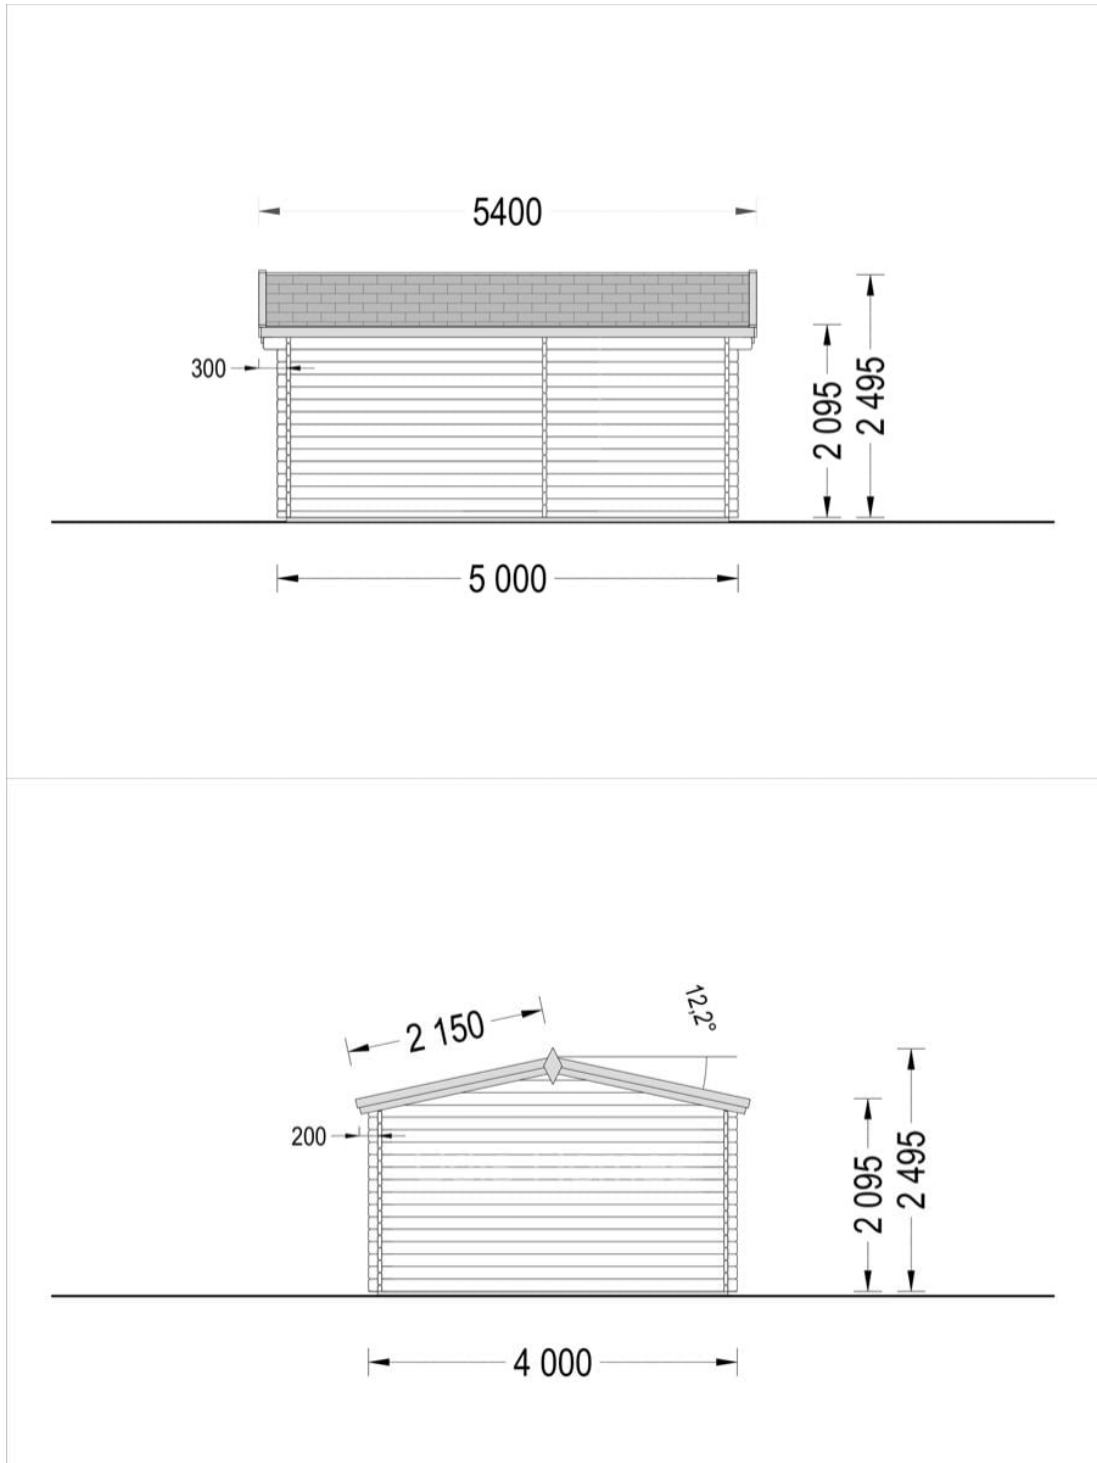

## CASUTA DIN LEMN DE GRADINA SIRET (34 MM) 5X4M 20 MP

Produs #AV062

**PRETUL PRODUSULUI: 4535 € (~~4535~~)**

*Pretul include: grinzi de fundatie tratate in autoclava, pereti (grinzi imbinare nut si feder pe cant si chertate la capete), podea (dusumea 20 mm imbinare nut si feder), usi si ferestre din lemn cu geam termopan (4/6/4, spatiu*

## SPECIFICATIILE TEHNICE

Dimensiuni ferestre	2* 138 cm x 105 cm
Grosime perete	34 mm
Inaltime la coama	250 cm
Inaltime la streasina	209 cm
Material	Pin nordic natural, crescut lent
Material invelitoare	Optional
Panta acoperisului	14°
Suprafata acoperis	24 mp
Total metri patrati	20 m <sup>2</sup>
Usa latime x inaltime	1* 161 cm x 192 cm