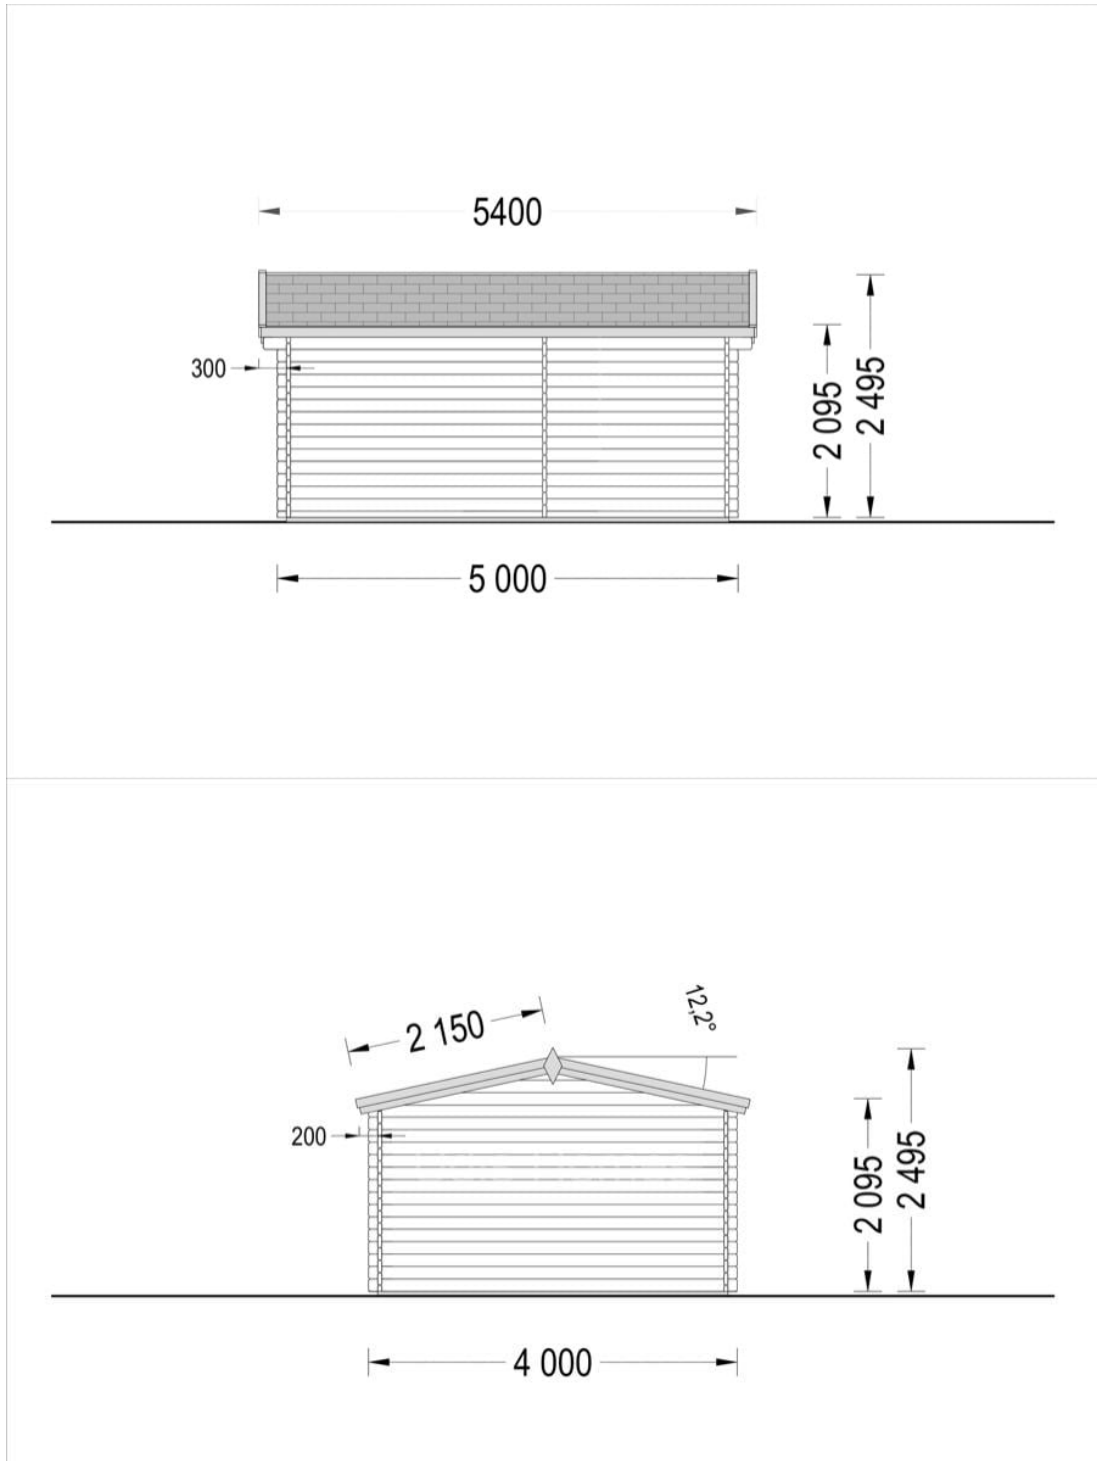

CASUTA DIN LEMN DE GRADINA SIRET (34 MM) 5X4M 20 MP

Produs #AV062

PRETUL PRODUSULUI: 4535 € (~~4535~~)

Pretul include: grinzi de fundatie tratate in autoclava, pereti (grinzi imbinare nut si feder pe cant si chertate la capete), podea (dusumea 20 mm imbinare nut si feder), usi si ferestre din lemn cu geam termopan (4/6/4, spatiu

SPECIFICATIILE SI IMAGINILE TEHNICE

SPECIFICATIILE TEHNICE

Dimensiuni ferestre	2* 138 cm x 105 cm
Grosime perete	34 mm
Inaltime la coama	250 cm
Inaltime la streasina	209 cm
Material	Pin nordic natural, crescut lent
Material invelitoare	Optional
Panta acoperisului	14°
Suprafata acoperis	24 mp
Total metri patrati	20 m ²
Usa latime x inaltime	1* 161 cm x 192 cm