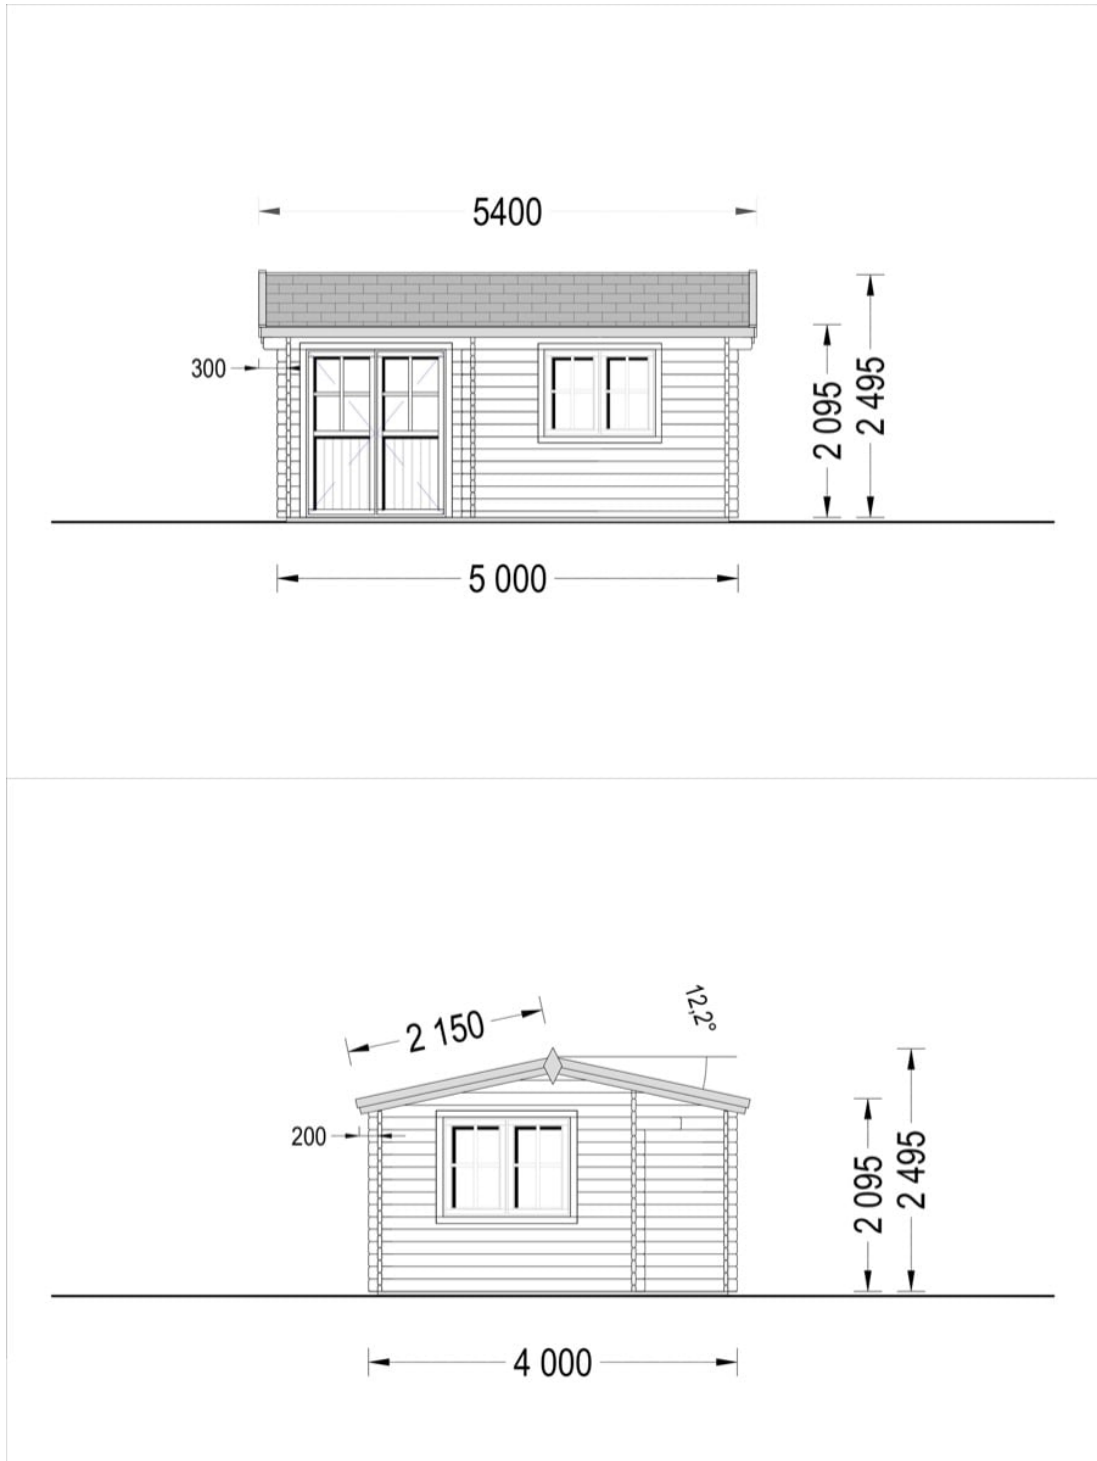

## CASUTA DIN LEMN DE GRADINA SIRET (34 MM) 5X4M 20 MP

Produs #AV062

**PRETUL PRODUSULUI: 4535 € (~~4535~~)**

*Pretul include: grinzi de fundatie tratate in autoclava, pereti (grinzi imbinare nut si feder pe cant si chertate la capete), podea (dusumea 20 mm imbinare nut si feder), usi si ferestre din lemn cu geam termopan (4/6/4, spatiu*

## SPECIFICATIILE TEHNICE

Dimensiuni ferestre	2* 138 cm x 105 cm
Grosime perete	34 mm
Inaltime la coama	250 cm
Inaltime la streasina	209 cm
Material	Pin nordic natural, crescut lent
Material invelitoare	Optional
Panta acoperisului	14°
Suprafata acoperis	24 mp
Total metri patrati	20 m <sup>2</sup>
Usa latime x inaltime	1* 161 cm x 192 cm