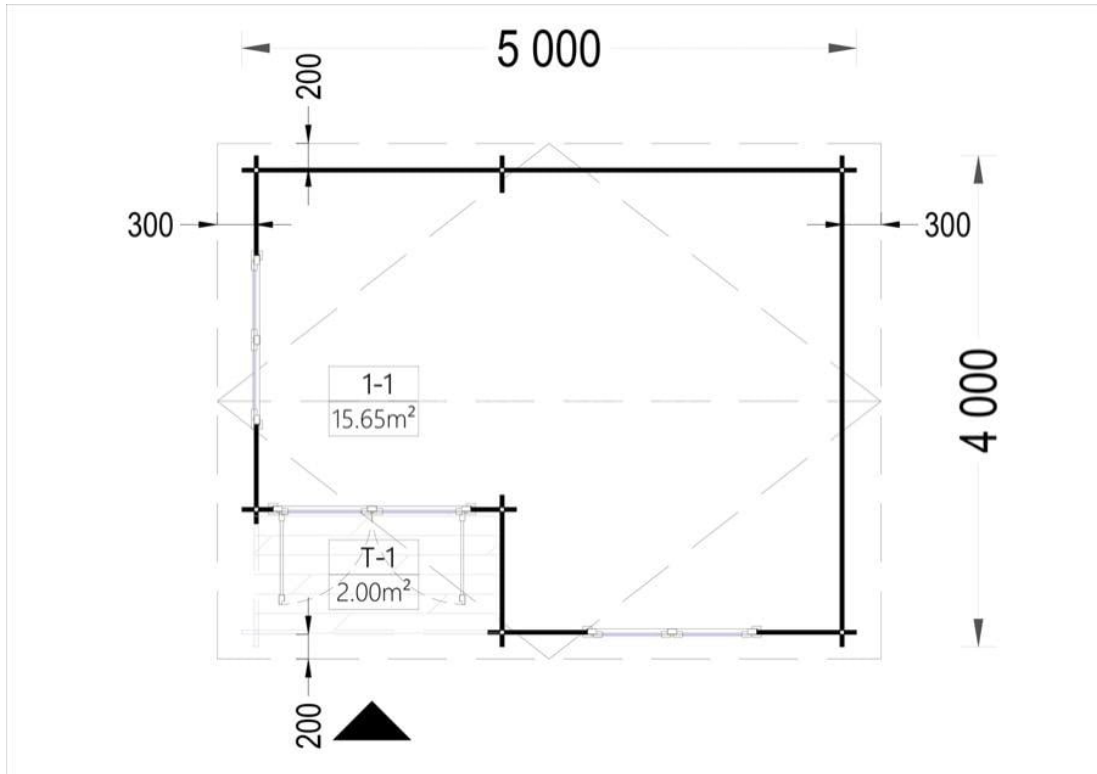

CASUTA DIN LEMN DE GRADINA SIRET (34 MM) 5X4M 20 MP

Produs #AV062

PRETUL PRODUSULUI: 4535 € (~~4535~~)

Pretul include: grinzi de fundatie tratate in autoclava, pereti (grinzi imbinare nut si feder pe cant si chertate la capete), podea (dusumea 20 mm imbinare nut si feder), usi si ferestre din lemn cu geam termopan (4/6/4, spatiu

SPECIFICATIILE SI IMAGINILE TEHNICE

SPECIFICATIILE TEHNICE

Dimensiuni ferestre	2* 138 cm x 105 cm
Grosime perete	34 mm
Inaltime la coama	250 cm
Inaltime la streasina	209 cm
Material	Pin nordic natural, crescut lent
Material invelitoare	Optional
Panta acoperisului	14°
Suprafata acoperis	24 mp
Total metri patrati	20 m ²
Usa latime x inaltime	1* 161 cm x 192 cm