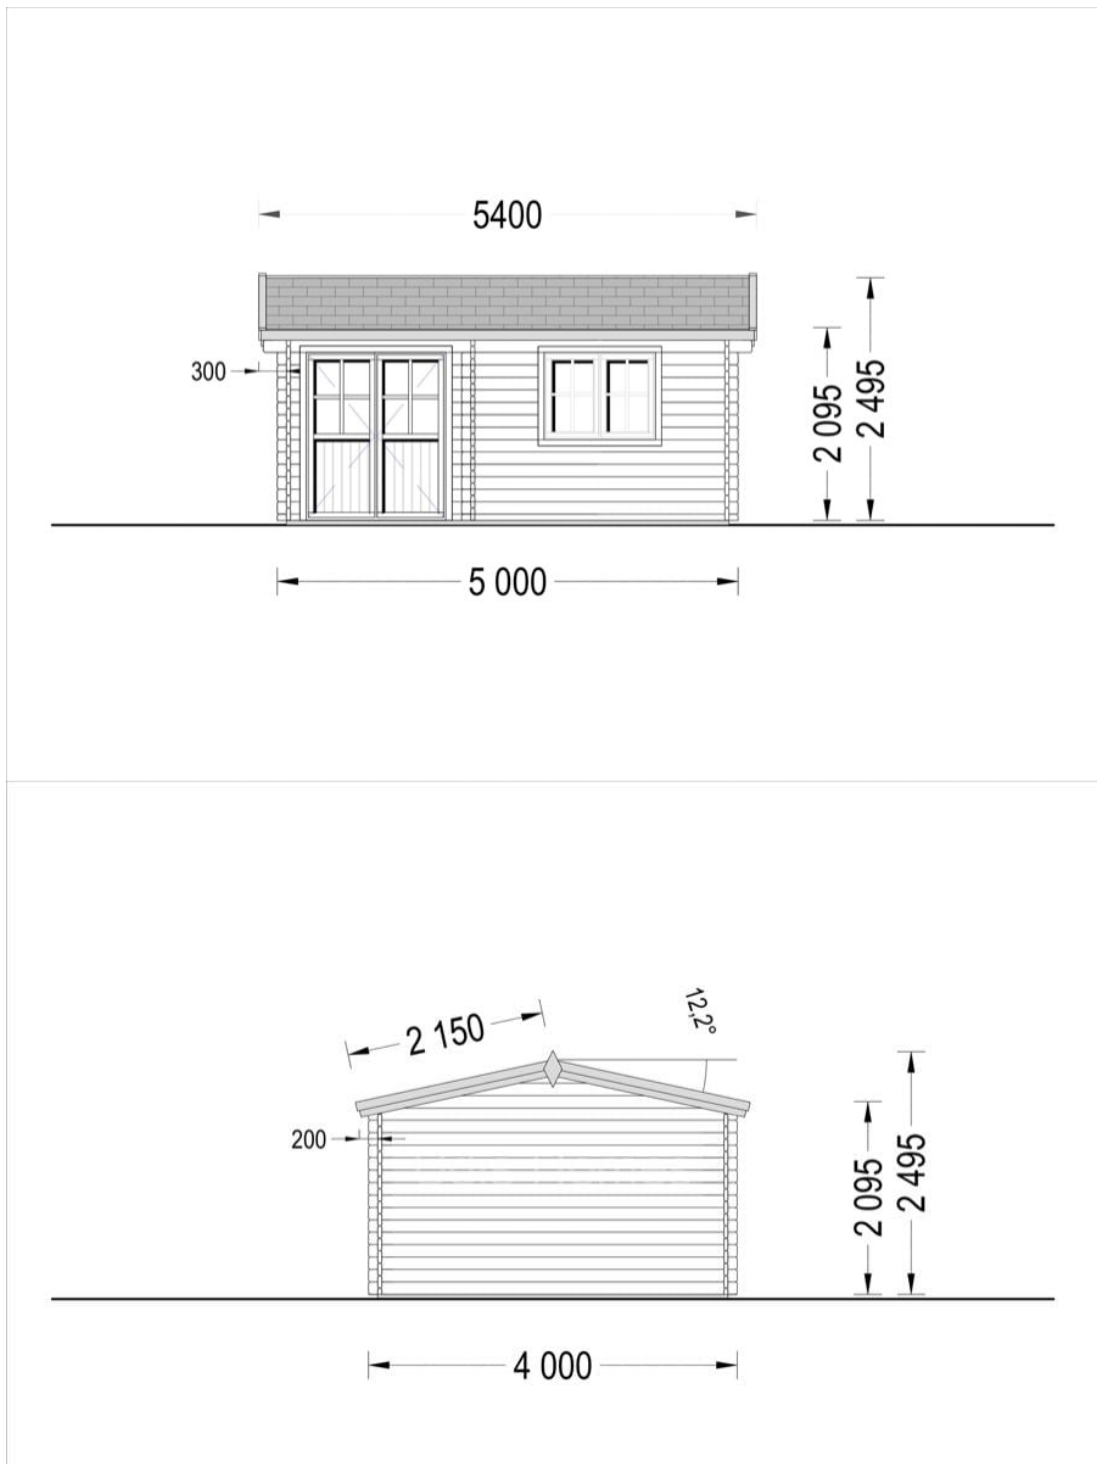

CASUTA DIN LEMN DE GRADINA SIRET (44 MM) 5X4M 20 MP

Produs #AV062-44

PRETUL PRODUSULUI: 4743 € (4743)-

Pretul include: grinzi de fundatie tratate in autoclava, pereti (grinzi imbinare nut si feder pe cant si chertate la capete), podea (dusumea 20 mm imbinare nut si feder), usi si ferestre din lemn cu geam termopan (4/6/4, spatiu

SPECIFICATIILE SI IMAGINILE TEHNICE

SPECIFICATIILE TEHNICE

Dimensiuni ferestre	2* 138 cm x 105 cm
Grosime perete	44 mm
Inaltime la coama	250 cm
Inaltime la streasina	209 cm
Material	Pin nordic natural, crescut lent
Material invelitoare	Optional
Panta acoperisului	14°
Suprafata acoperis	24 mp
Total metri patrati	20 m ²
Usa latime x inaltime	1* 161 cm x 192 cm