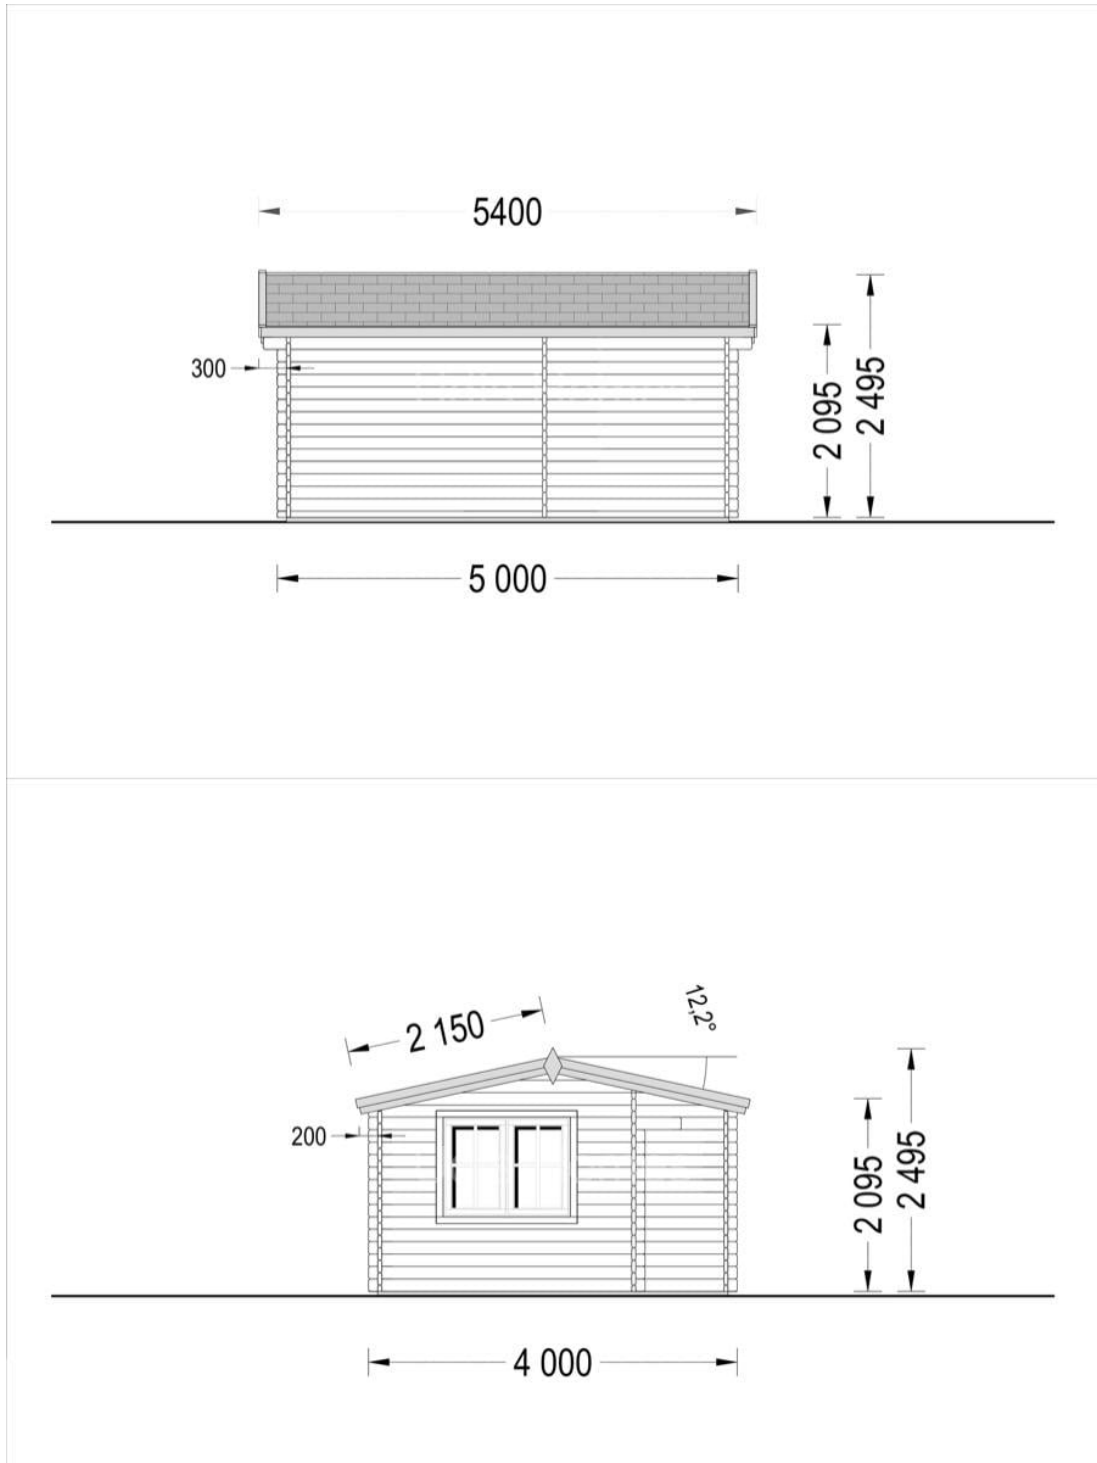

CASUTA DIN LEMN DE GRADINA SIRET (44 MM) 5X4M 20 MP

Produs #AV062-44

PRETUL PRODUSULUI: 4743 € (4743)-

Pretul include: grinzi de fundatie tratate in autoclava, pereti (grinzi imbinare nut si feder pe cant si chertate la capete), podea (dusumea 20 mm imbinare nut si feder), usi si ferestre din lemn cu geam termopan (4/6/4, spatiu

SPECIFICATIILE SI IMAGINILE TEHNICE

SPECIFICATIILE TEHNICE

Dimensiuni ferestre	2* 138 cm x 105 cm
Grosime perete	44 mm
Inaltime la coama	250 cm
Inaltime la streasina	209 cm
Material	Pin nordic natural, crescut lent
Material invelitoare	Optional
Panta acoperisului	14°
Suprafata acoperis	24 mp
Total metri patrati	20 m ²
Usa latime x inaltime	1* 161 cm x 192 cm