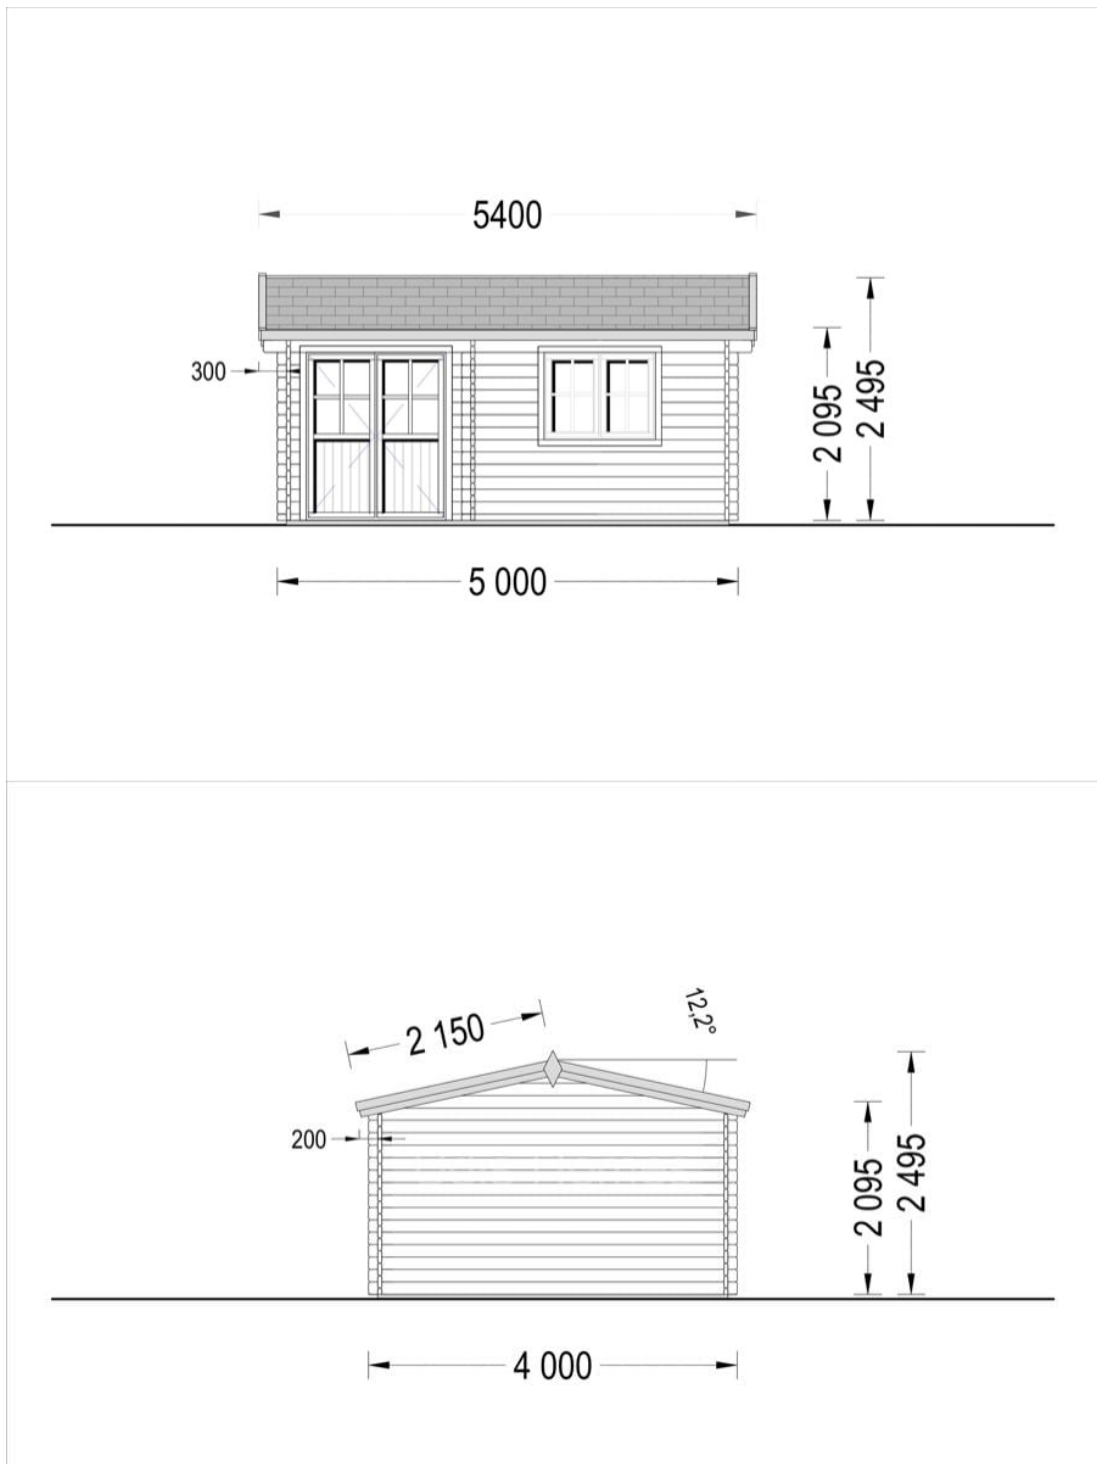

# CASUTA DIN LEMN DE GRADINA SIRET (44 MM) 5X4M 20 MP

Produs #AV062-44

**PRETUL PRODUSULUI: 4743 € (4743)-**

*Pretul include: grinzi de fundatie tratate in autoclava, pereti (grinzi imbinare nut si feder pe cant si chertate la capete), podea (dusumea 20 mm imbinare nut si feder), usi si ferestre din lemn cu geam termopan (4/6/4, spatiu*

## SPECIFICATIILE TEHNICE

Dimensiuni ferestre	2* 138 cm x 105 cm
Grosime perete	44 mm
Inaltime la coama	250 cm
Inaltime la streasina	209 cm
Material	Pin nordic natural, crescut lent
Material invelitoare	Optional
Panta acoperisului	14°
Suprafata acoperis	24 mp
Total metri patrati	20 m <sup>2</sup>
Usa latime x inaltime	1* 161 cm x 192 cm