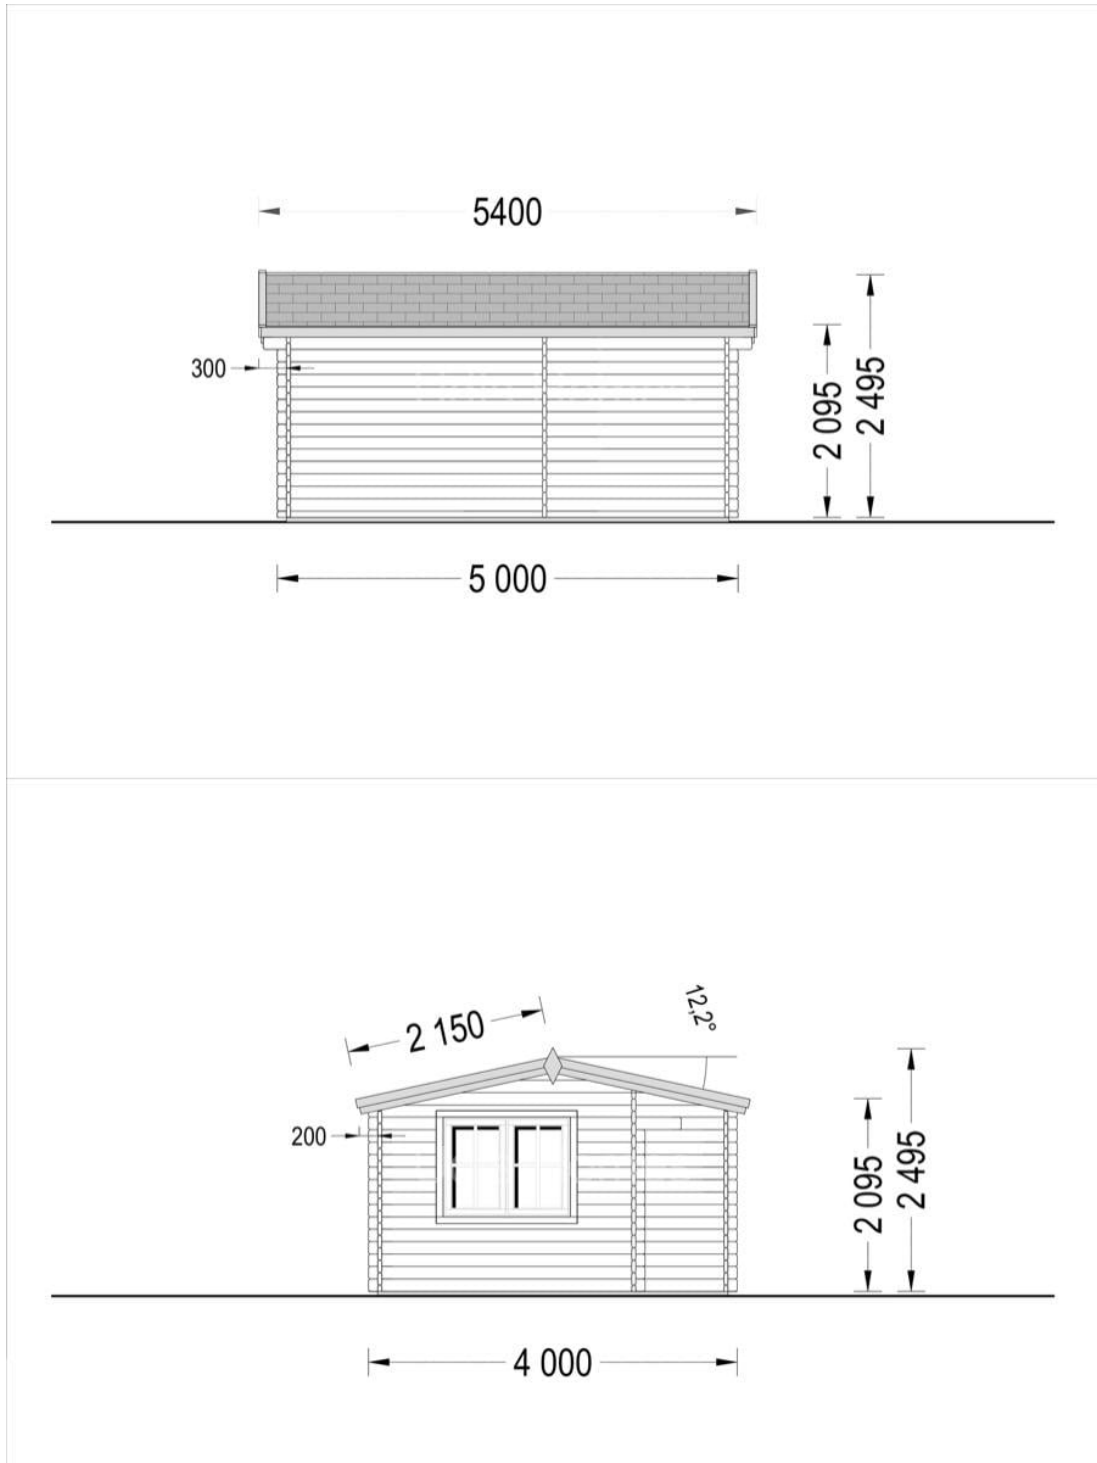

# CASUTA DIN LEMN DE GRADINA SIRET (44 MM) 5X4M 20 MP

Produs #AV062-44

**PRETUL PRODUSULUI: 4743 € (4743)-**

*Pretul include: grinzi de fundatie tratate in autoclava, pereti (grinzi imbinare nut si feder pe cant si chertate la capete), podea (dusumea 20 mm imbinare nut si feder), usi si ferestre din lemn cu geam termopan (4/6/4, spatiu*

## SPECIFICATIILE TEHNICE

Dimensiuni ferestre	2* 138 cm x 105 cm
Grosime perete	44 mm
Inaltime la coama	250 cm
Inaltime la streasina	209 cm
Material	Pin nordic natural, crescut lent
Material invelitoare	Optional
Panta acoperisului	14°
Suprafata acoperis	24 mp
Total metri patrati	20 m <sup>2</sup>
Usa latime x inaltime	1* 161 cm x 192 cm