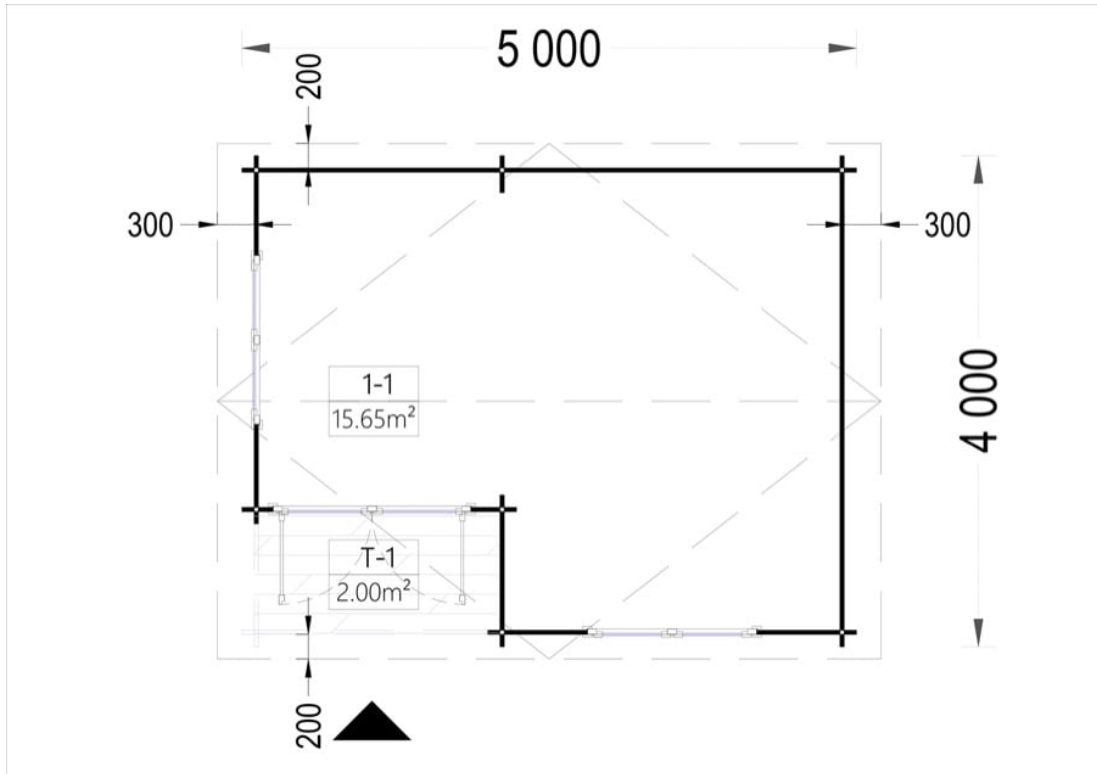

CASUTA DIN LEMN DE GRADINA SIRET (44 MM) 5X4M 20 MP

Produs #AV062-44

PRETUL PRODUSULUI: 4743 € (4743)-

Pretul include: grinzi de fundatie tratate in autoclava, pereti (grinzi imbinare nut si feder pe cant si chertate la capete), podea (dusumea 20 mm imbinare nut si feder), usi si ferestre din lemn cu geam termopan (4/6/4, spatiu

SPECIFICATIILE SI IMAGINILE TEHNICE

SPECIFICATIILE TEHNICE

Dimensiuni ferestre	2* 138 cm x 105 cm
Grosime perete	44 mm
Inaltime la coama	250 cm
Inaltime la streasina	209 cm
Material	Pin nordic natural, crescut lent
Material invelitoare	Optional
Panta acoperisului	14°
Suprafata acoperis	24 mp
Total metri patrati	20 m ²
Usa latime x inaltime	1* 161 cm x 192 cm