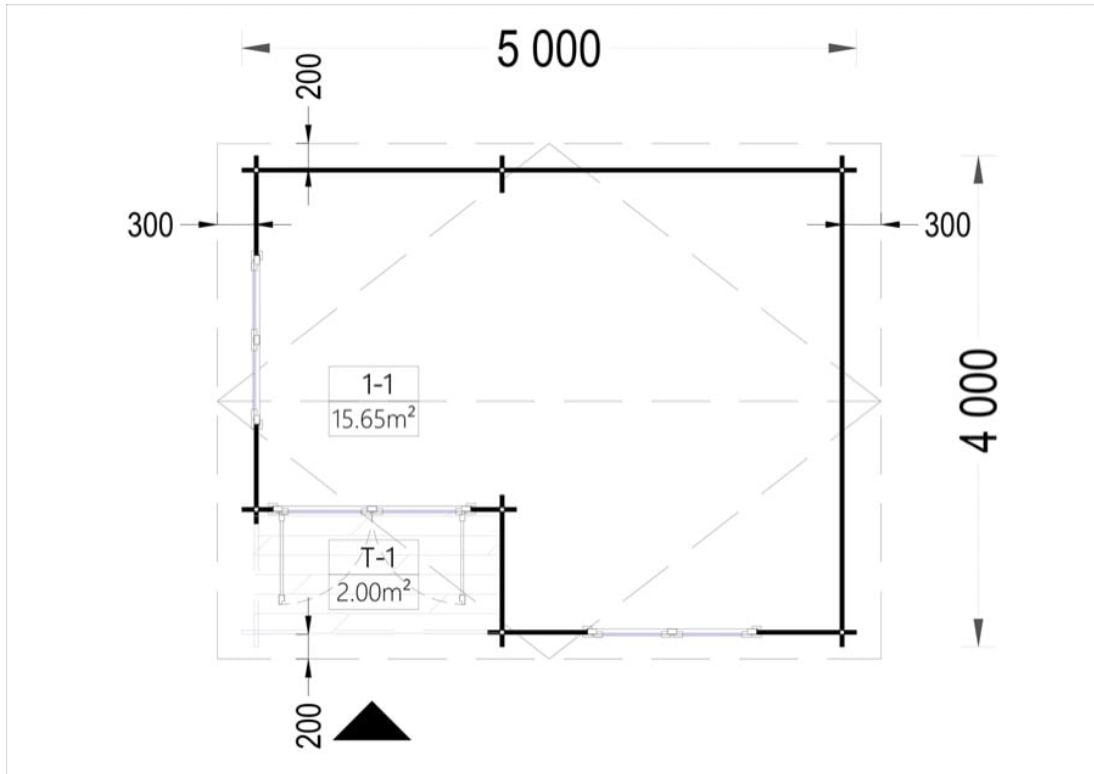

# CASUTA DIN LEMN DE GRADINA SIRET (44 MM) 5X4M 20 MP

Produs #AV062-44

**PRETUL PRODUSULUI: 4743 € (4743)-**

*Pretul include: grinzi de fundatie tratate in autoclava, pereti (grinzi imbinare nut si feder pe cant si chertate la capete), podea (dusumea 20 mm imbinare nut si feder), usi si ferestre din lemn cu geam termopan (4/6/4, spatiu*

## SPECIFICATIILE TEHNICE

Dimensiuni ferestre	2* 138 cm x 105 cm
Grosime perete	44 mm
Inaltime la coama	250 cm
Inaltime la streasina	209 cm
Material	Pin nordic natural, crescut lent
Material invelitoare	Optional
Panta acoperisului	14°
Suprafata acoperis	24 mp
Total metri patrati	20 m <sup>2</sup>
Usa latime x inaltime	1* 161 cm x 192 cm