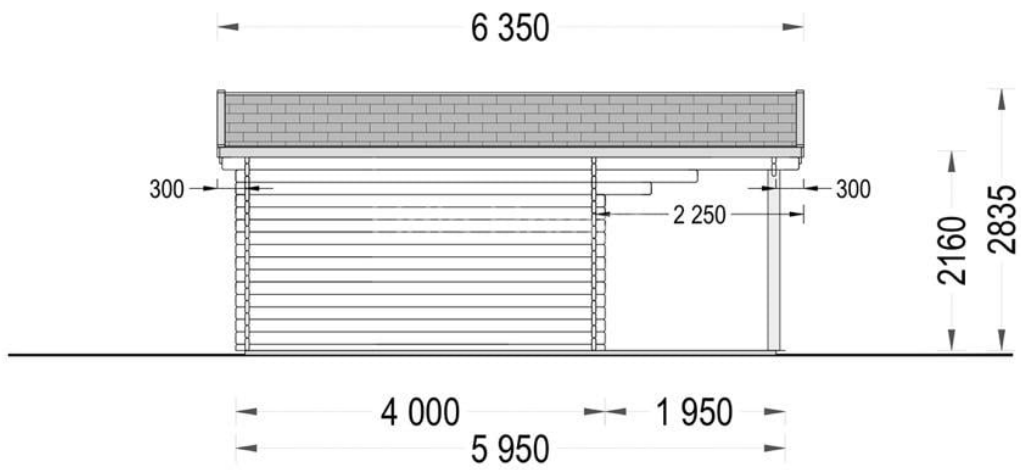

CASA DIN LEMN DE GRADINA SOIMUL 24 M² 6×4 M + TERASA 11 M²

Produs #AV333

PRETUL PRODUSULUI: 7525 € (~~7525~~)

Pretul include: grinzi de fundatie tratate in autoclava, pereti (grinzi imbinare nut si feder pe cant si chertate la capete), podea (dusumea 20 mm imbinare nut si feder), usi si ferestre din lemn cu geam termopan (4/6/4, spatiu

SPECIFICATIILE SI IMAGINILE TEHNICE

SPECIFICATIILE TEHNICE

Dimensiuni ferestre	1* 90 cm x 39 cm 2* 138 cm x 105 cm
Grosime perete	44 mm
Inaltime la coama	2835 cm
Inaltime la streasina	216 cm
Material	Pin nordic natural, crescut lent
Material acoperis	Placi de grosime 19-20 mm (Nut și Feder inclus)
Material de podea	Placi de grosime 19-20 mm (Nut și Feder inclus)
Material invelitoare	Optional
Suprafata acoperis	42 mp
Total metri patrati	24 m ²
Usa latime x inaltime	1* 130 cm x 192 cm