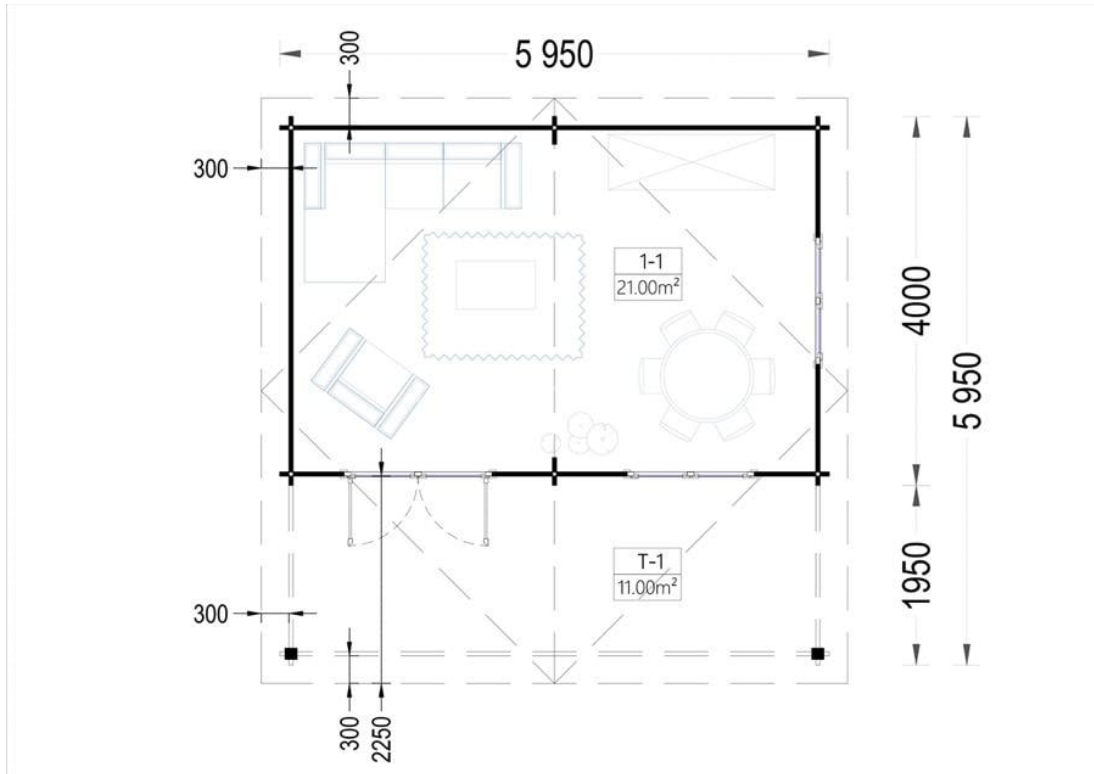

CASA DIN LEMN DE GRADINA SOIMUL 24 M² 6×4 M + TERASA 11 M²

Produs #AV333

PRETUL PRODUSULUI: 7525 € (~~7525~~)

Pretul include: grinzi de fundatie tratate in autoclava, pereti (grinzi imbinare nut si feder pe cant si chertate la capete), podea (dusumea 20 mm imbinare nut si feder), usi si ferestre din lemn cu geam termopan (4/6/4, spatiu

SPECIFICATIILE SI IMAGINILE TEHNICE

SPECIFICATIILE TEHNICE

Dimensiuni ferestre	1* 90 cm x 39 cm 2* 138 cm x 105 cm
Grosime perete	44 mm
Inaltime la coama	2835 cm
Inaltime la streasina	216 cm
Material	Pin nordic natural, crescut lent
Material acoperis	Placi de grosime 19-20 mm (Nut și Feder inclus)
Material de podea	Placi de grosime 19-20 mm (Nut și Feder inclus)
Material invelitoare	Optional
Suprafata acoperis	42 mp
Total metri patrati	24 m ²
Usa latime x inaltime	1* 130 cm x 192 cm