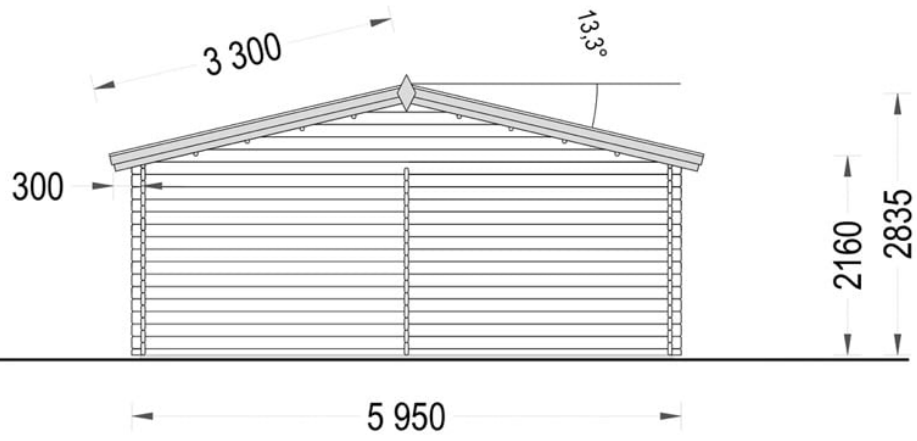

CASA DIN LEMN DE GRADINA SOIMUL 24 M² 6×4 M + TERASA 11 M²

Produs #AV333

PRETUL PRODUSULUI: 7525 € (~~7525~~)

Pretul include: grinzi de fundatie tratate in autoclava, pereti (grinzi imbinare nut si feder pe cant si chertate la capete), podea (dusumea 20 mm imbinare nut si feder), usi si ferestre din lemn cu geam termopan (4/6/4, spatiu

SPECIFICATIILE SI IMAGINILE TEHNICE

SPECIFICATIILE TEHNICE

Dimensiuni ferestre	1* 90 cm x 39 cm 2* 138 cm x 105 cm
Grosime perete	44 mm
Inaltime la coama	2835 cm
Inaltime la streasina	216 cm
Material	Pin nordic natural, crescut lent
Material acoperis	Placi de grosime 19-20 mm (Nut și Feder inclus)
Material de podea	Placi de grosime 19-20 mm (Nut și Feder inclus)
Material invelitoare	Optional
Suprafata acoperis	42 mp
Total metri patrati	24 m ²
Usa latime x inaltime	1* 130 cm x 192 cm