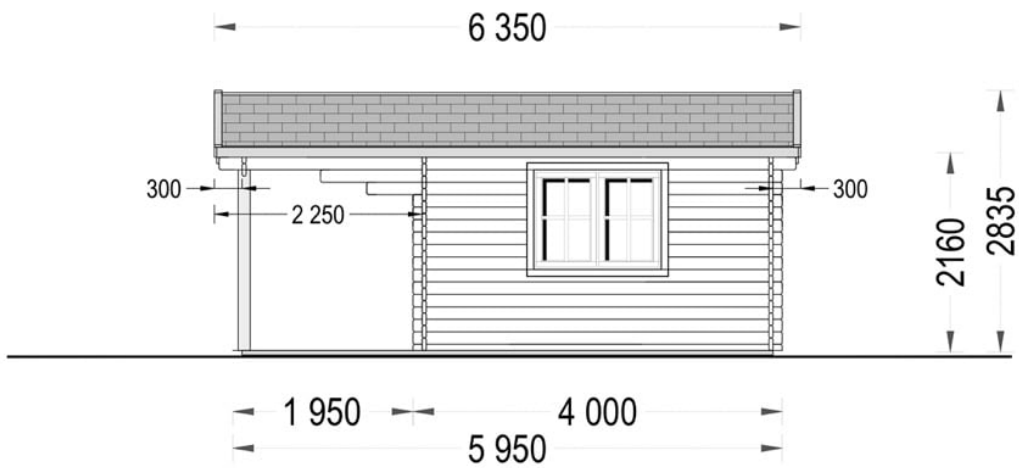

CASA DIN LEMN DE GRADINA SOIMUL 24 M² 6×4 M + TERASA 11 M²

Produs #AV333

PRETUL PRODUSULUI: 7525 € (~~7525~~)

Pretul include: grinzi de fundatie tratate in autoclava, pereti (grinzi imbinare nut si feder pe cant si chertate la capete), podea (dusumea 20 mm imbinare nut si feder), usi si ferestre din lemn cu geam termopan (4/6/4, spatiu

SPECIFICATIILE SI IMAGINILE TEHNICE

SPECIFICATIILE TEHNICE

Dimensiuni ferestre	1* 90 cm x 39 cm 2* 138 cm x 105 cm
Grosime perete	44 mm
Inaltime la coama	2835 cm
Inaltime la streasina	216 cm
Material	Pin nordic natural, crescut lent
Material acoperis	Placi de grosime 19-20 mm (Nut și Feder inclus)
Material de podea	Placi de grosime 19-20 mm (Nut și Feder inclus)
Material invelitoare	Optional
Suprafata acoperis	42 mp
Total metri patrati	24 m ²
Usa latime x inaltime	1* 130 cm x 192 cm