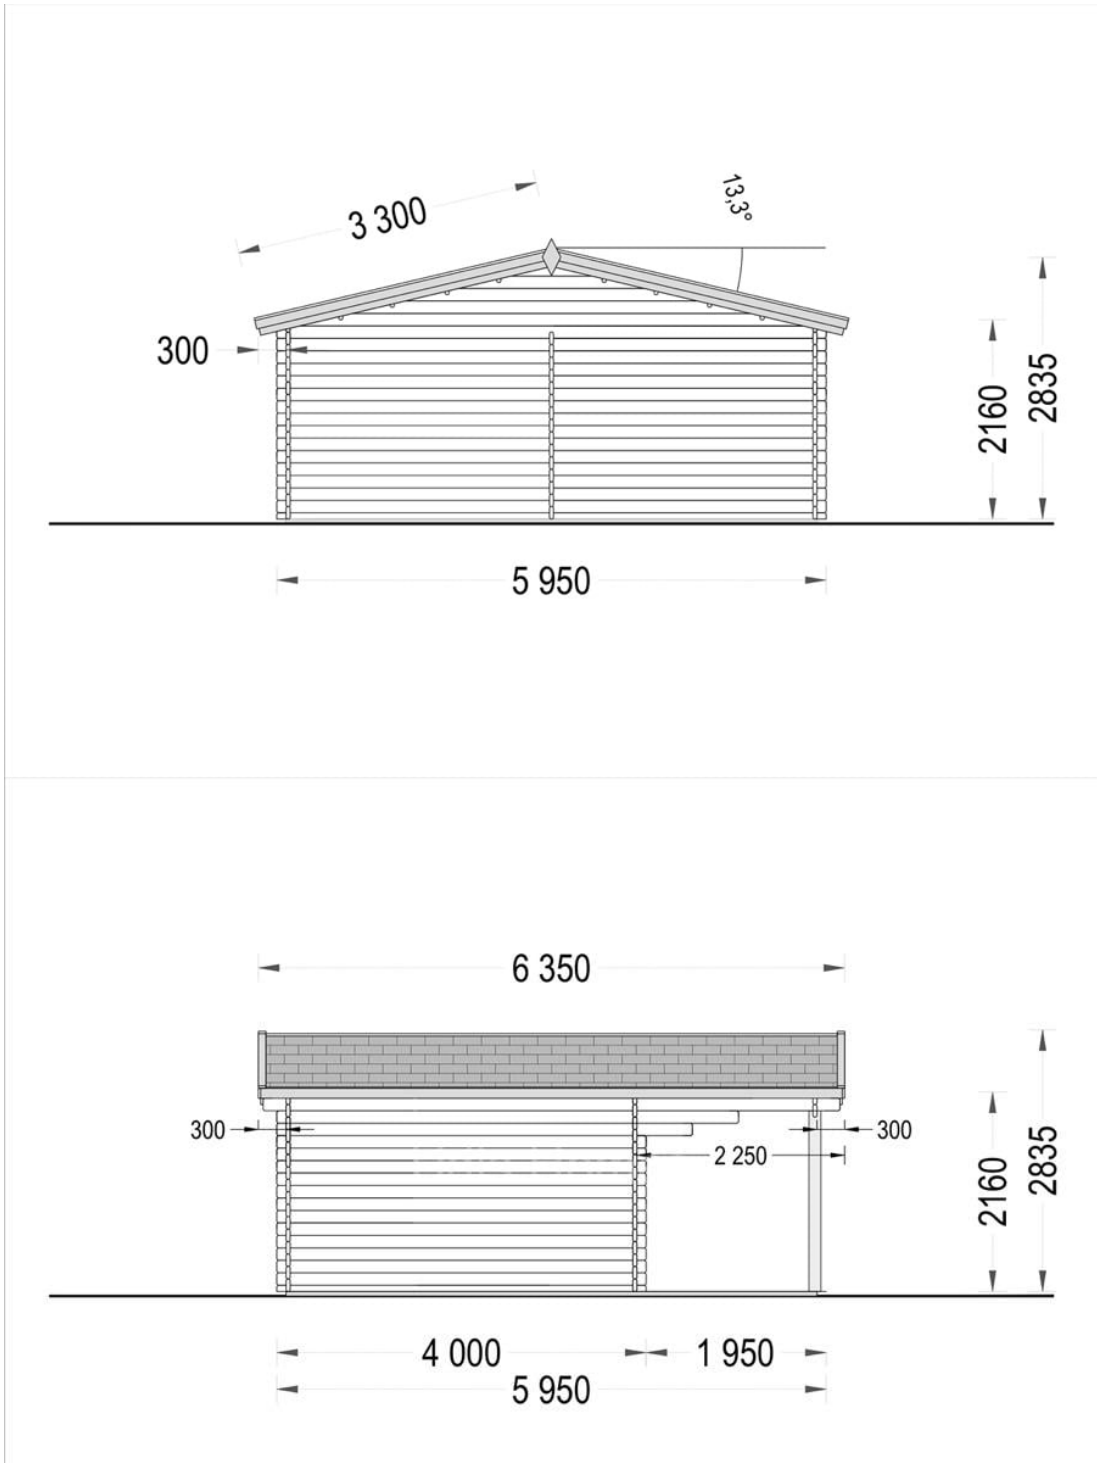

CASA DIN LEMN DE GRADINA SOIMUL 24 M² 6×4 M + TERASA 11 M²

Produs #AV333

PRETUL PRODUSULUI: 7525 € (~~7525~~)

Pretul include: grinzi de fundatie tratate in autoclava, pereti (grinzi imbinare nut si feder pe cant si chertate la capete), podea (dusumea 20 mm imbinare nut si feder), usi si ferestre din lemn cu geam termopan (4/6/4, spatiu

SPECIFICATIILE SI IMAGINILE TEHNICE

SPECIFICATIILE TEHNICE

Dimensiuni ferestre	1* 90 cm x 39 cm 2* 138 cm x 105 cm
Grosime perete	44 mm
Inaltime la coama	2835 cm
Inaltime la streasina	216 cm
Material	Pin nordic natural, crescut lent
Material acoperis	Placi de grosime 19-20 mm (Nut și Feder inclus)
Material de podea	Placi de grosime 19-20 mm (Nut și Feder inclus)
Material invelitoare	Optional
Suprafata acoperis	42 mp
Total metri patrati	24 m ²
Usa latime x inaltime	1* 130 cm x 192 cm