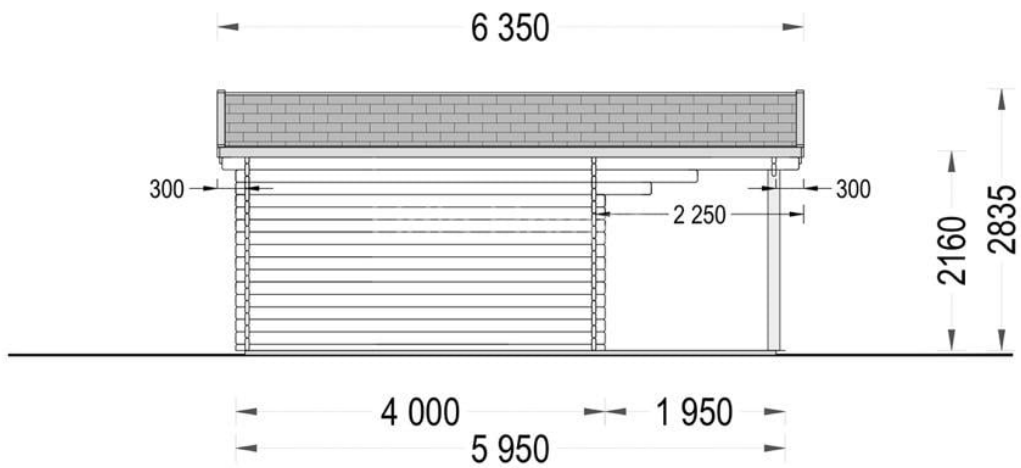

CASA DIN LEMN DE GRADINA SOIMUL(66 MM) 6×4 M 24 M² + VERANDA 11 MP

Produs #AV333-2

PRETUL PRODUSULUI: 8577 € (~~8577~~)

Pretul include: grinzi de fundatie tratate in autoclava, pereti (grinzi imbinare nut si feder pe cant si chertate la capete), podea (dusumea 20 mm imbinare nut si feder), usi si ferestre din lemn cu geam termopan (4/6/4, spatiu

SPECIFICATIILE SI IMAGINILE TEHNICE

SPECIFICATIILE TEHNICE

Dimensiuni ferestre	1* 90 cm x 39 cm 2* 138 cm x 105 cm
Grosime perete	66 mm
Inaltime la coama	2835 cm
Inaltime la streasina	216 cm
Material	Pin nordic natural, crescut lent
Material acoperis	Placi de grosime 19-20 mm (Nut și Feder inclus)
Material de podea	Placi de grosime 19-20 mm (Nut și Feder inclus)
Material invelitoare	Optional
Suprafata acoperis	42 mp
Total metri patrati	24 m ²
Usa latime x inaltime	1* 130 cm x 192 cm