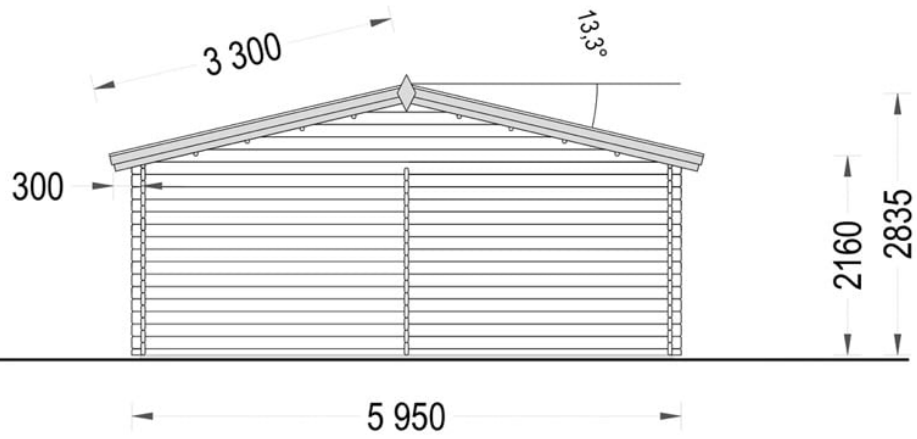

CASA DIN LEMN DE GRADINA SOIMUL(66 MM) 6×4 M 24 M² + VERANDA 11 MP

Produs #AV333-2

PRETUL PRODUSULUI: 8577 € (~~8577~~)

Pretul include: grinzi de fundatie tratate in autoclava, pereti (grinzi imbinare nut si feder pe cant si chertate la capete), podea (dusumea 20 mm imbinare nut si feder), usi si ferestre din lemn cu geam termopan (4/6/4, spatiu

SPECIFICATIILE SI IMAGINILE TEHNICE

SPECIFICATIILE TEHNICE

Dimensiuni ferestre	1* 90 cm x 39 cm 2* 138 cm x 105 cm
Grosime perete	66 mm
Inaltime la coama	2835 cm
Inaltime la streasina	216 cm
Material	Pin nordic natural, crescut lent
Material acoperis	Placi de grosime 19-20 mm (Nut și Feder inclus)
Material de podea	Placi de grosime 19-20 mm (Nut și Feder inclus)
Material invelitoare	Optional
Suprafata acoperis	42 mp
Total metri patrati	24 m ²
Usa latime x inaltime	1* 130 cm x 192 cm