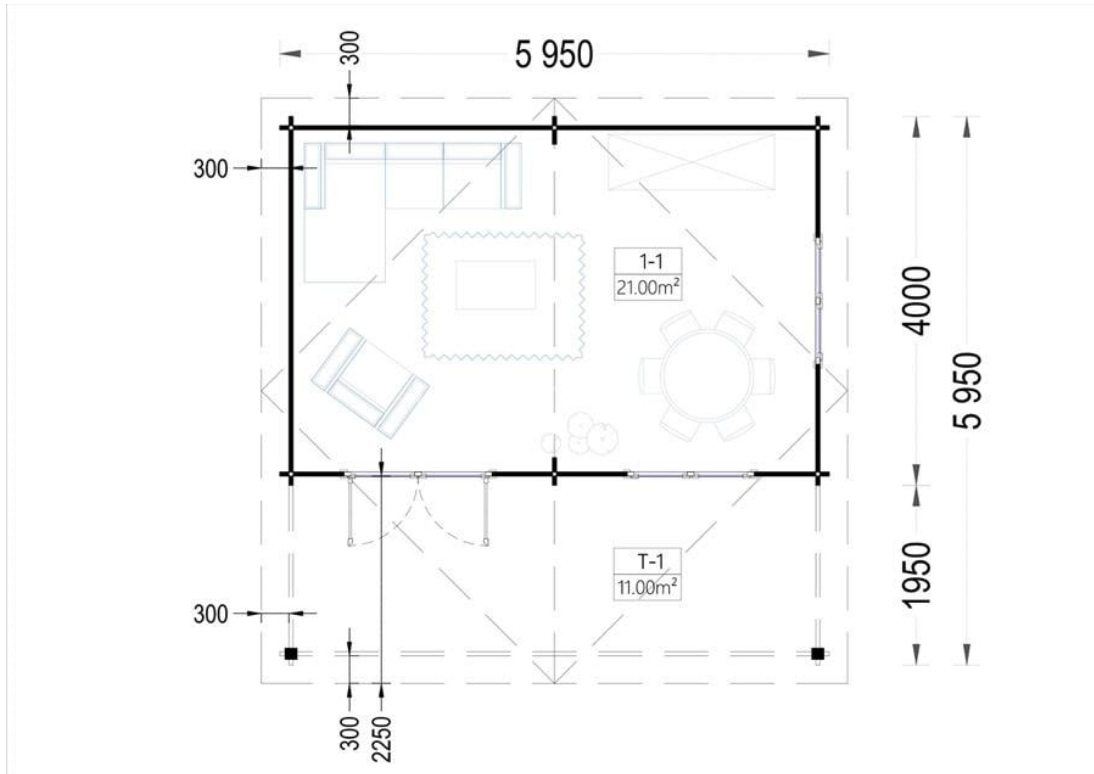

CASA DIN LEMN DE GRADINA SOIMUL(66 MM) 6×4 M 24 M² + VERANDA 11 MP

Produs #AV333-2

PRETUL PRODUSULUI: 8577 € (~~8577~~)

Pretul include: grinzi de fundatie tratate in autoclava, pereti (grinzi imbinare nut si feder pe cant si chertate la capete), podea (dusumea 20 mm imbinare nut si feder), usi si ferestre din lemn cu geam termopan (4/6/4, spatiu

SPECIFICATIILE SI IMAGINILE TEHNICE

SPECIFICATIILE TEHNICE

Dimensiuni ferestre	1* 90 cm x 39 cm 2* 138 cm x 105 cm
Grosime perete	66 mm
Inaltime la coama	2835 cm
Inaltime la streasina	216 cm
Material	Pin nordic natural, crescut lent
Material acoperis	Placi de grosime 19-20 mm (Nut și Feder inclus)
Material de podea	Placi de grosime 19-20 mm (Nut și Feder inclus)
Material invelitoare	Optional
Suprafata acoperis	42 mp
Total metri patrati	24 m ²
Usa latime x inaltime	1* 130 cm x 192 cm