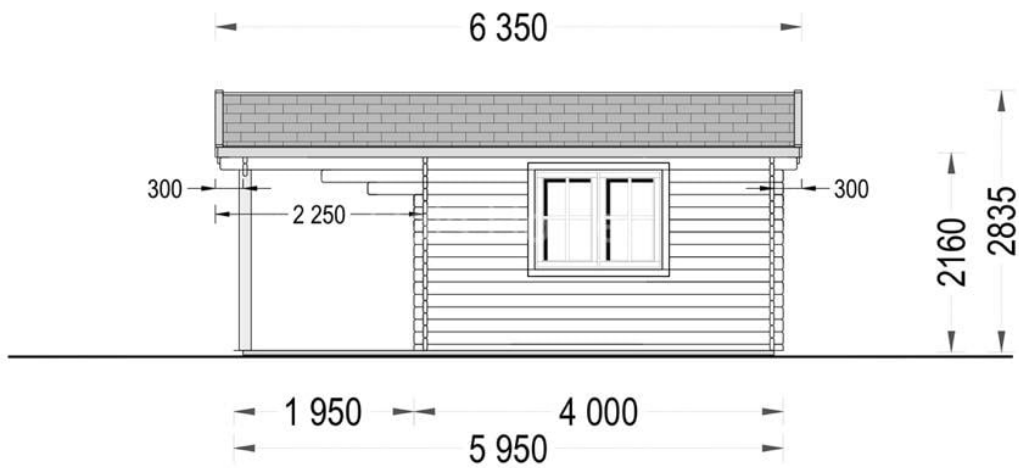

CASA DIN LEMN DE GRADINA SOIMUL(66 MM) 6×4 M 24 M² + VERANDA 11 MP

Produs #AV333-2

PRETUL PRODUSULUI: 8577 € (~~8577~~)

Pretul include: grinzi de fundatie tratate in autoclava, pereti (grinzi imbinare nut si feder pe cant si chertate la capete), podea (dusumea 20 mm imbinare nut si feder), usi si ferestre din lemn cu geam termopan (4/6/4, spatiu

SPECIFICATIILE SI IMAGINILE TEHNICE

SPECIFICATIILE TEHNICE

Dimensiuni ferestre	1* 90 cm x 39 cm 2* 138 cm x 105 cm
Grosime perete	66 mm
Inaltime la coama	2835 cm
Inaltime la streasina	216 cm
Material	Pin nordic natural, crescut lent
Material acoperis	Placi de grosime 19-20 mm (Nut și Feder inclus)
Material de podea	Placi de grosime 19-20 mm (Nut și Feder inclus)
Material invelitoare	Optional
Suprafata acoperis	42 mp
Total metri patrati	24 m ²
Usa latime x inaltime	1* 130 cm x 192 cm