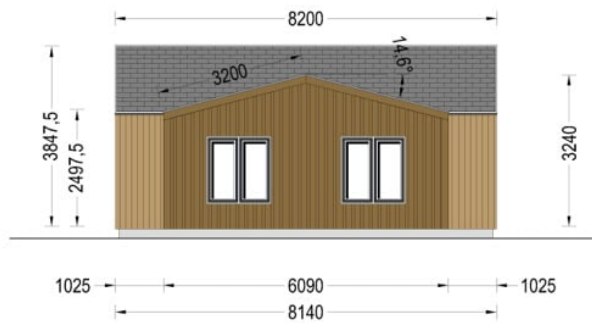

CASA IZOLAT DIN LEMN ANIMA 80 M² CU 2 DORMITOARE

Produs #AV2331

PRETUL PRODUSULUI: 33978 € (~~33978~~)

Pretul include: grinzi de fundatie tratate in autoclava, pereti (grinzi imbinare nut si feder pe cant si chertate la capete), podea (dusumea 20 mm imbinare nut si feder), usi si ferestre din lemn cu geam termopan (4/6/4, spatiu

SPECIFICATIILE TEHNICE

Dimensiuni externe	1285 x 815 cm
Dimensiuni ferestre	1x700x1080; 1* 1380 x 1050 cm; 6 * 700 x 1140 cm; 9 * 850 x 1920 cm ; 1 * 1610 x 1920 cm
Grosime perete	44 mm + Placare
Inaltime la coama	384.5
Inaltime la streasina	249,5 cm
Material	Pin nordic natural,crescut lent
Material acoperis	placi din lemn 19-20mm + capriori + izolatie 100 mm
Material de podea	Placi de grosime 19-20 mm (Nut și Feder inclus)izolatie 100 mm XPS
Material invelitoare	Optional sindrila bituminosatabla faltuitatigla metalica
Panta acoperisului	25°/14°
Total metri patrati	80 m ²
Usa latime x inaltime	2 * 700 x 1920 cm; 3 * 850 x 1920cm; 1 * 850 x 1920 cm