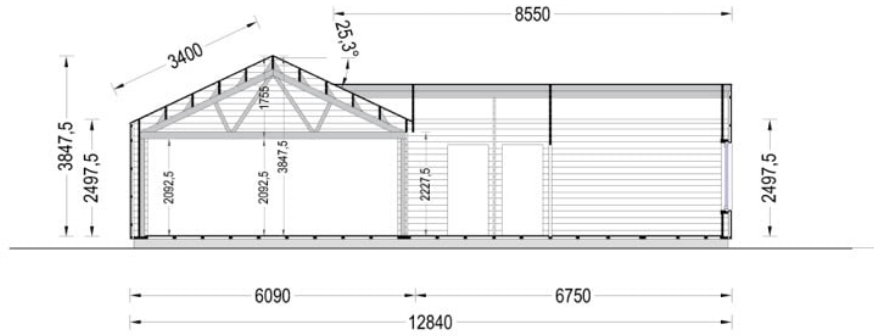

CASA IZOLAT DIN LEMN ANIMA 80 M² CU 2 DORMITOARE

Produs #AV2331

PRETUL PRODUSULUI: 33978 € (~~33978~~)

Pretul include: grinzi de fundatie tratate in autoclava, pereti (grinzi imbinare nut si feder pe cant si chertate la capete), podea (dusumea 20 mm imbinare nut si feder), usi si ferestre din lemn cu geam termopan (4/6/4, spatiu

SPECIFICATIILE TEHNICE

Dimensiuni externe	1285 x 815 cm
Dimensiuni ferestre	1x700x1080; 1* 1380 x 1050 cm; 6 * 700 x 1140 cm; 9 * 850 x 1920 cm ; 1 * 1610 x 1920 cm
Grosime perete	44 mm + Placare
Inaltime la coama	384.5
Inaltime la streasina	249,5 cm
Material	Pin nordic natural,crescut lent
Material acoperis	placi din lemn 19-20mm + capriori + izolatie 100 mm
Material de podea	Placi de grosime 19-20 mm (Nut și Feder inclus)izolatie 100 mm XPS
Material invelitoare	Optional sindrila bituminosatabla faltuitatigla metalica
Panta acoperisului	25°/14°
Total metri patrati	80 m ²
Usa latime x inaltime	2 * 700 x 1920 cm; 3 * 850 x 1920cm; 1 * 850 x 1920 cm