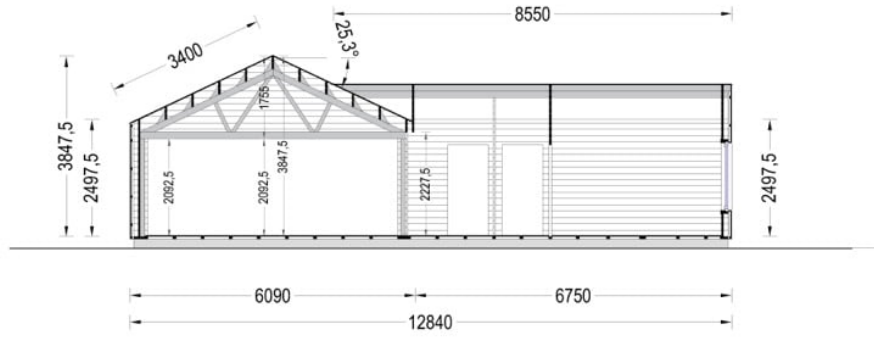

## SPECIFICATIILE TEHNICE

Dimensiuni externe	1285 x 815 cm
Dimensiuni ferestre	1x700x1080; 1* 1380 x 1050 cm; 6 * 700 x 1140 cm; 9 * 850 x 1920 cm ; 1 * 1610 x 1920 cm
Grosime perete	44 mm + Placare
Inaltime la coama	384.5
Inaltime la streasina	249,5 cm
Material	Pin nordic natural,crescut lent
Material acoperis	placi din lemn 19-20mm + capriori + izolatie 100 mm
Material de podea	Placi de grosime 19-20 mm (Nut și Feder inclus)izolatie 100 mm XPS
Material invelitoare	Optional sindrila bituminosatabla faltuitatigla metalica
Panta acoperisului	25°/14°
Total metri patrati	80 m <sup>2</sup>
Usa latime x inaltime	2 * 700 x 1920 cm; 3 * 850 x 1920cm; 1 * 850 x 1920 cm