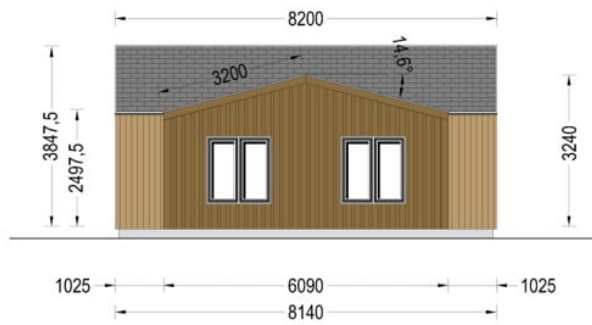

# CASA IZOLAT DIN LEMN ANIMA 80 M<sup>2</sup> CU 2 DORMITOARE

Produs #AV2331

**PRETUL PRODUSULUI: 33978 € (~~33978~~)**

*Pretul include: grinzi de fundatie tratate in autoclava, pereti (grinzi imbinare nut si feder pe cant si chertate la capete), podea (dusumea 20 mm imbinare nut si feder), usi si ferestre din lemn cu geam termopan (4/6/4, spatiu*

## SPECIFICATIILE TEHNICE

Dimensiuni externe	1285 x 815 cm
Dimensiuni ferestre	1x700x1080; 1* 1380 x 1050 cm; 6 * 700 x 1140 cm; 9 * 850 x 1920 cm ; 1 * 1610 x 1920 cm
Grosime perete	44 mm + Placare
Inaltime la coama	384.5
Inaltime la streasina	249,5 cm
Material	Pin nordic natural,crescut lent
Material acoperis	placi din lemn 19-20mm + capriori + izolatie 100 mm
Material de podea	Placi de grosime 19-20 mm (Nut și Feder inclus)izolatie 100 mm XPS
Material invelitoare	Optional sindrila bituminosatabla faltuitatigla metalica
Panta acoperisului	25°/14°
Total metri patrati	80 m <sup>2</sup>
Usa latime x inaltime	2 * 700 x 1920 cm; 3 * 850 x 1920cm; 1 * 850 x 1920 cm