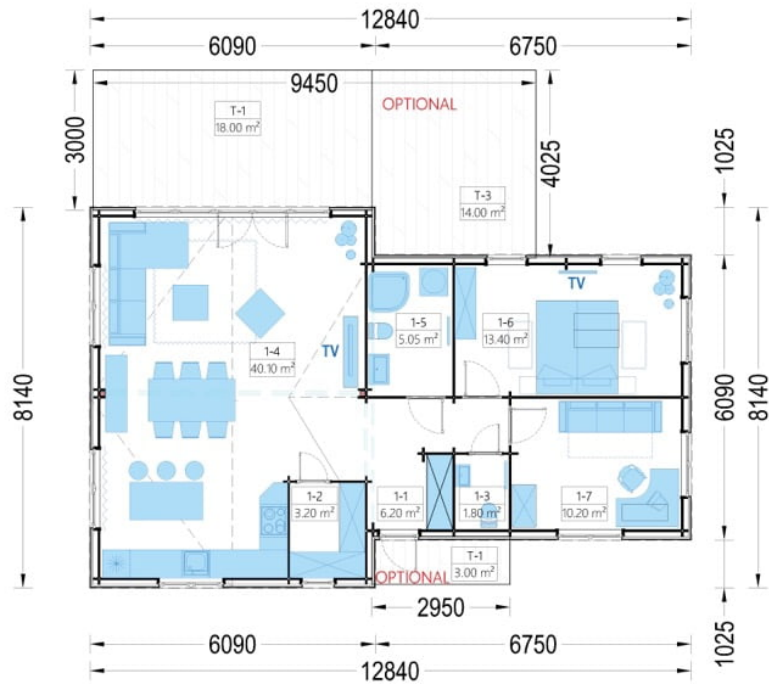

# CASA IZOLAT DIN LEMN ANIMA 80 M<sup>2</sup> CU 2 DORMITOARE

Produs #AV2331

**PRETUL PRODUSULUI: 33978 € (~~33978~~)**

*Pretul include: grinzi de fundatie tratate in autoclava, pereti (grinzi imbinare nut si feder pe cant si chertate la capete), podea (dusumea 20 mm imbinare nut si feder), usi si ferestre din lemn cu geam termopan (4/6/4, spatiu*

## SPECIFICATIILE TEHNICE

Dimensiuni externe	1285 x 815 cm
Dimensiuni ferestre	1x700x1080; 1* 1380 x 1050 cm; 6 * 700 x 1140 cm; 9 * 850 x 1920 cm ; 1 * 1610 x 1920 cm
Grosime perete	44 mm + Placare
Inaltime la coama	384.5
Inaltime la streasina	249,5 cm
Material	Pin nordic natural,crescut lent
Material acoperis	placi din lemn 19-20mm + capriori + izolatie 100 mm
Material de podea	Placi de grosime 19-20 mm (Nut și Feder inclus)izolatie 100 mm XPS
Material invelitoare	Optional sindrila bituminosatabla faltuitatigla metalica
Panta acoperisului	25°/14°
Total metri patrati	80 m <sup>2</sup>
Usa latime x inaltime	2 * 700 x 1920 cm; 3 * 850 x 1920cm; 1 * 850 x 1920 cm