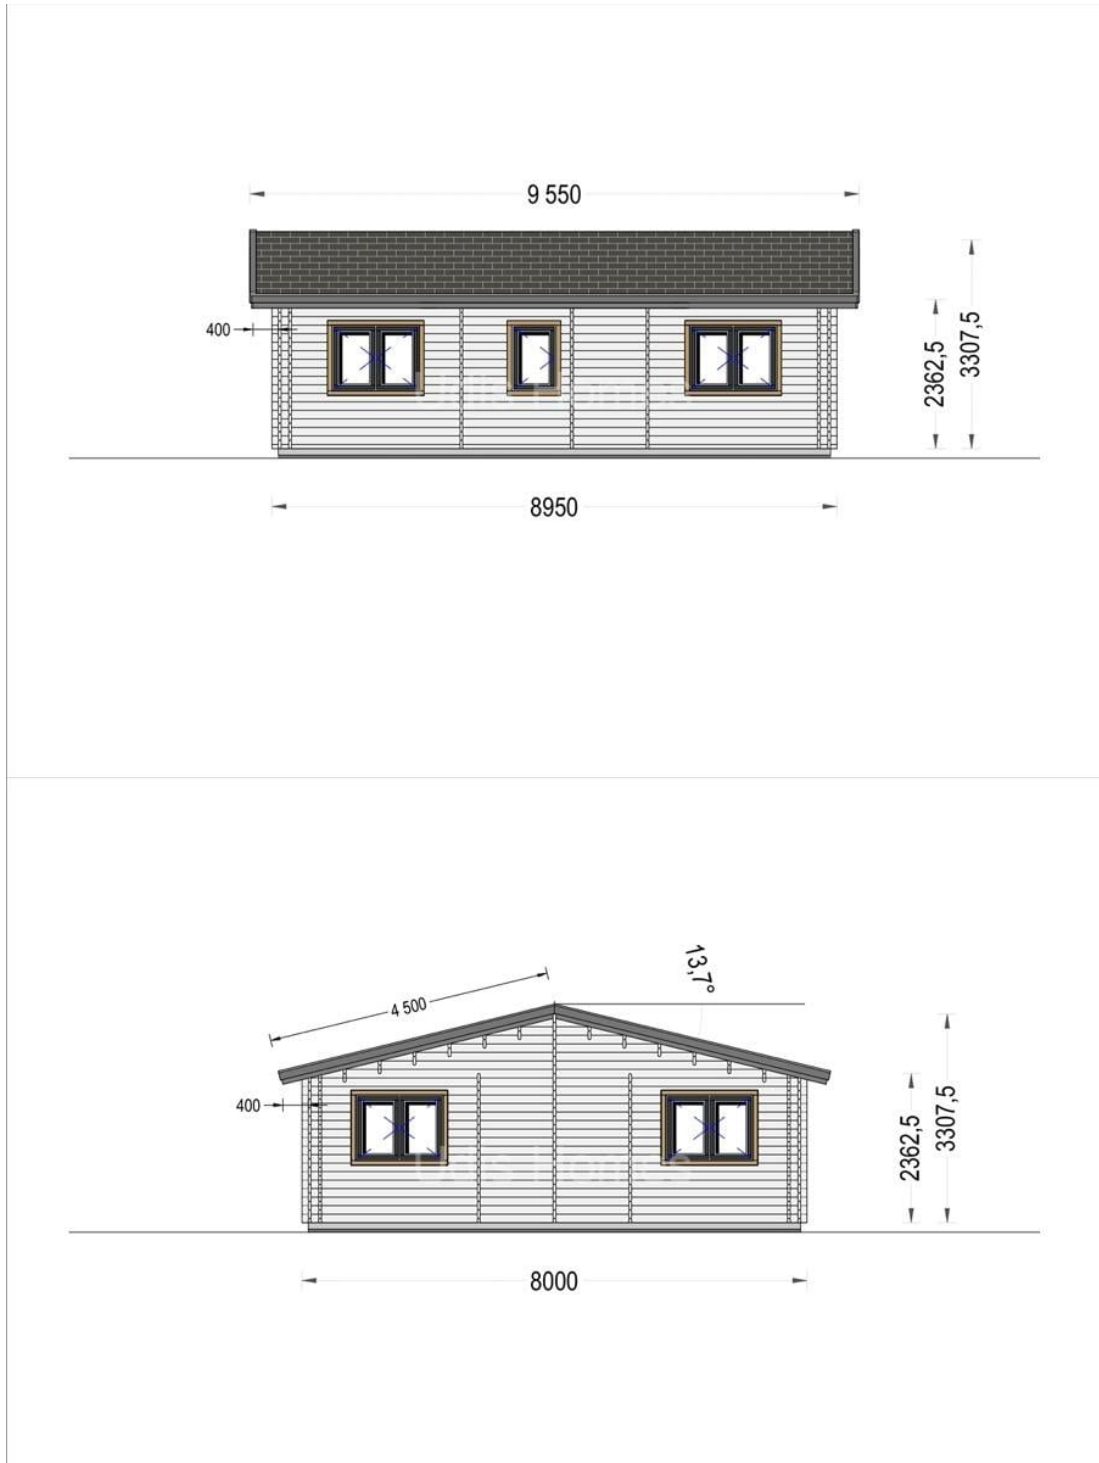

CASA IZOLAT DIN LEMN BREBU 72 M² CU 3 DORMITORE

Prodot #AV1065

PRETUL PRODUSULUI: 30372 € (~~30372~~)

Pretul include: grinzi de fundatie tratate in autoclava, pereti (grinzi imbinare nut si feder pe cant si chertate la capete), podea (dusumea 20 mm imbinare nut si feder), usi si ferestre din lemn cu geam termopan (4/6/4, spatiu

Material Pin si Molid Nordic
Grinzi de fundatie tratate in autoclava
Pereti opusi interschimbabili
Podea cu nut si feder inclus (in functie de modelul ales)
Usi si ferestre rezistente la umiditate
Feroneria inclusa
Asterala cu suport intarit
TVA inclus
Proiect tehnic
Rezistenta mai buna la putregai, mucegai si carii
Fabricat protejand padurile

SPECIFICATIILE SI IMAGINILE TEHNICE

SPECIFICATIILE TEHNICE

Dimensiuni ferestre	7*1380x1050mm 1*700x1050mm
Grosime perete	44+44 mm
Inaltime la coama	330.75 cm
Inaltime la streasina	236.25 cm
Material	Pin nordic natural,crescut lent
Material acoperis	Placi de grosime 19-20 mm (Nut și Feder inclus)
Material de podea	Placi de grosime 20 mm (Nut și Feder inclus)izolatie 100 mm XPS
Material invelitoare	Optional
Panta acoperisului	13,7°
Suprafata acoperis	86 mp
Total metri patrati	72 m ²
Usa latime x inaltime	2* 161 cm x 192 cm; 5* 85 cm x 192 cm