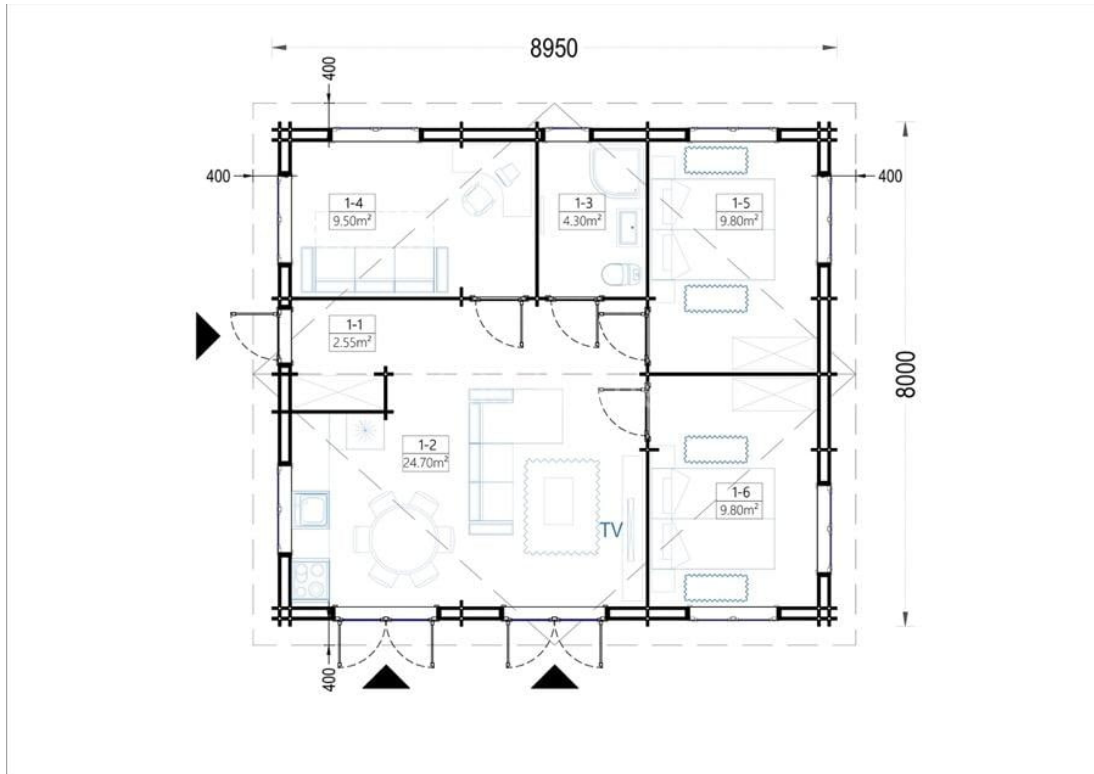

CASA IZOLAT DIN LEMN BREBU 72 M² CU 3 DORMITORE

Prodot #AV1065

PRETUL PRODUSULUI: 30372 € (~~30372~~)

Pretul include: grinzi de fundatie tratate in autoclava, pereti (grinzi imbinare nut si feder pe cant si chertate la capete), podea (dusumea 20 mm imbinare nut si feder), usi si ferestre din lemn cu geam termopan (4/6/4, spatiu

SPECIFICATIILE SI IMAGINILE TEHNICE

SPECIFICATIILE TEHNICE

Dimensiuni ferestre	7*1380x1050mm 1*700x1050mm
Grosime perete	44+44 mm
Inaltime la coama	330.75 cm
Inaltime la streasina	236.25 cm
Material	Pin nordic natural,crescut lent
Material acoperis	Placi de grosime 19-20 mm (Nut și Feder inclus)
Material de podea	Placi de grosime 20 mm (Nut și Feder inclus)izolatie 100 mm XPS
Material invelitoare	Optional
Panta acoperisului	13,7°
Suprafata acoperis	86 mp
Total metri patrati	72 m ²
Usa latime x inaltime	2* 161 cm x 192 cm; 5* 85 cm x 192 cm