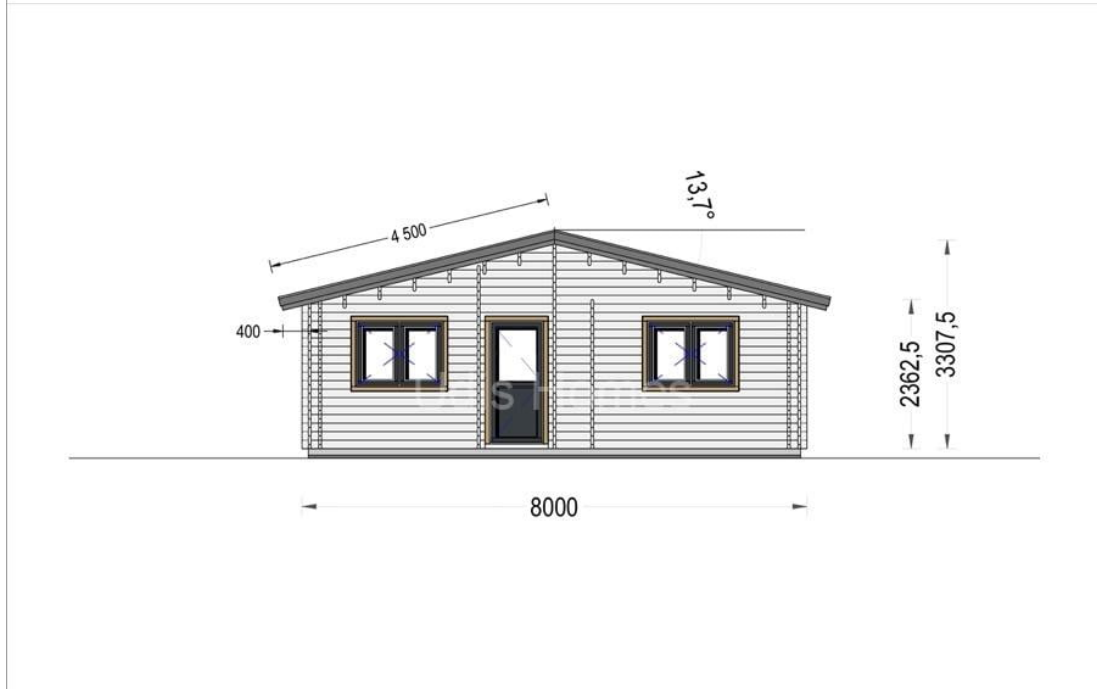

CASA IZOLAT DIN LEMN BREBU 72 M² CU 3 DORMITORE

Prodot #AV1065

PRETUL PRODUSULUI: 30372 € (~~30372~~)

Pretul include: grinzi de fundatie tratate in autoclava, pereti (grinzi imbinare nut si feder pe cant si chertate la capete), podea (dusumea 20 mm imbinare nut si feder), usi si ferestre din lemn cu geam termopan (4/6/4, spatiu

Material Pin si Molid Nordic
Grinzi de fundatie tratate in autoclava
Pereti opusi interschimbabili
Podea cu nut si feder inclus (in functie de modelul ales)
Usi si ferestre rezistente la umiditate
Feroneria inclusa
Asterala cu suport intarit
TVA inclus
Proiect tehnic
Rezistenta mai buna la putregai, mucegai si carii
Fabricat protejand padurile

SPECIFICATIILE SI IMAGINILE TEHNICE

SPECIFICATIILE TEHNICE

Dimensiuni ferestre	7*1380x1050mm 1*700x1050mm
Grosime perete	44+44 mm
Inaltime la coama	330.75 cm
Inaltime la streasina	236.25 cm
Material	Pin nordic natural,crescut lent
Material acoperis	Placi de grosime 19-20 mm (Nut și Feder inclus)
Material de podea	Placi de grosime 20 mm (Nut și Feder inclus)izolatie 100 mm XPS
Material invelitoare	Optional
Panta acoperisului	13,7°
Suprafata acoperis	86 mp
Total metri patrati	72 m ²
Usa latime x inaltime	2* 161 cm x 192 cm; 5* 85 cm x 192 cm