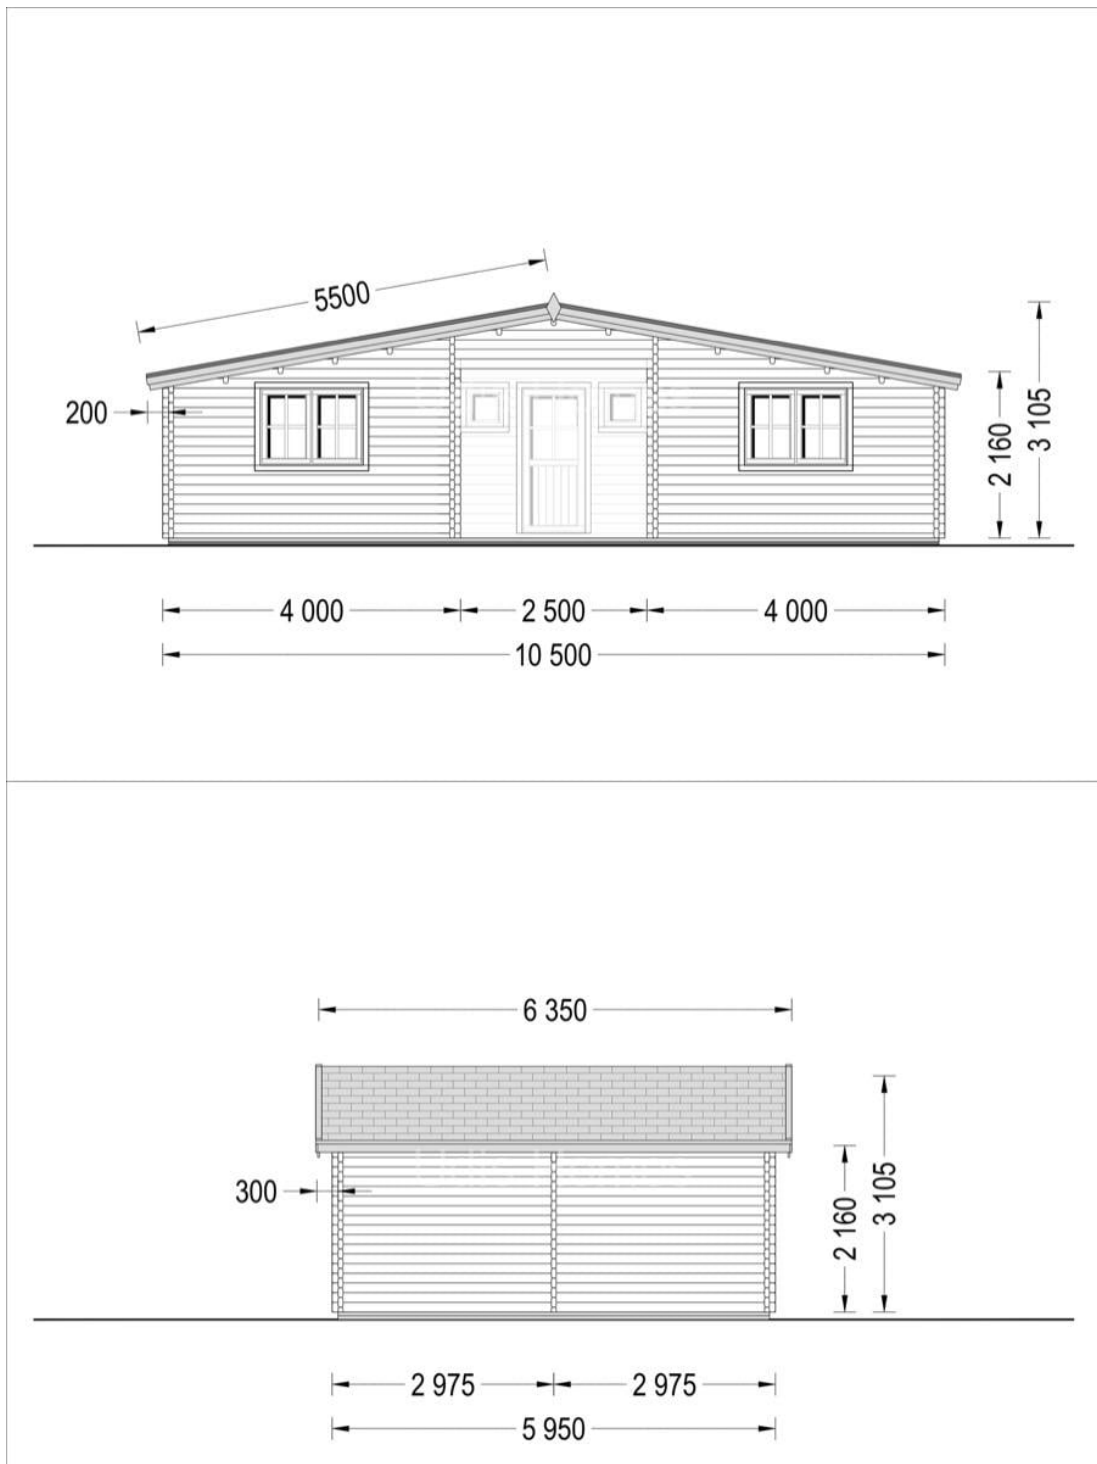

CASA DIN LEMN CAMPINA (44 MM) 60 M² CU 2 DORMITOARE

Produs #AV064

PRETUL PRODUSULUI: 16447 € (~~16447~~)

Pretul include: grinzi de fundatie tratate in autoclava, pereti (grinzi imbinare nut si feder pe cant si chertate la capete), podea (dusumea 20 mm imbinare nut si feder), usi si ferestre din lemn cu geam termopan (4/6/4, spatiu

SPECIFICATIILE SI IMAGINILE TEHNICE

SPECIFICATIILE TEHNICE

Dimensiuni ferestre	4* 138 cm x 105 cm; 3* 70 cm x 105 cm; 2* 50 cm x 50 cm
Grosime perete	44 mm
Inaltime la coama	3105 cm
Inaltime la streasina	216 cm
Material	Pin nordic natural, crescut lent
Material acoperis	Placi de grosime 19-20 mm (Nut și Feder inclus)
Material de podea	Placi de grosime 19-20 mm (Nut și Feder inclus)
Material invelitoare	Optional
Panta acoperisului	10.4°
Suprafata acoperis	70 mp
Total metri patrati	60 m ²
Usa latime x inaltime	5* 85 cm x 192 cm