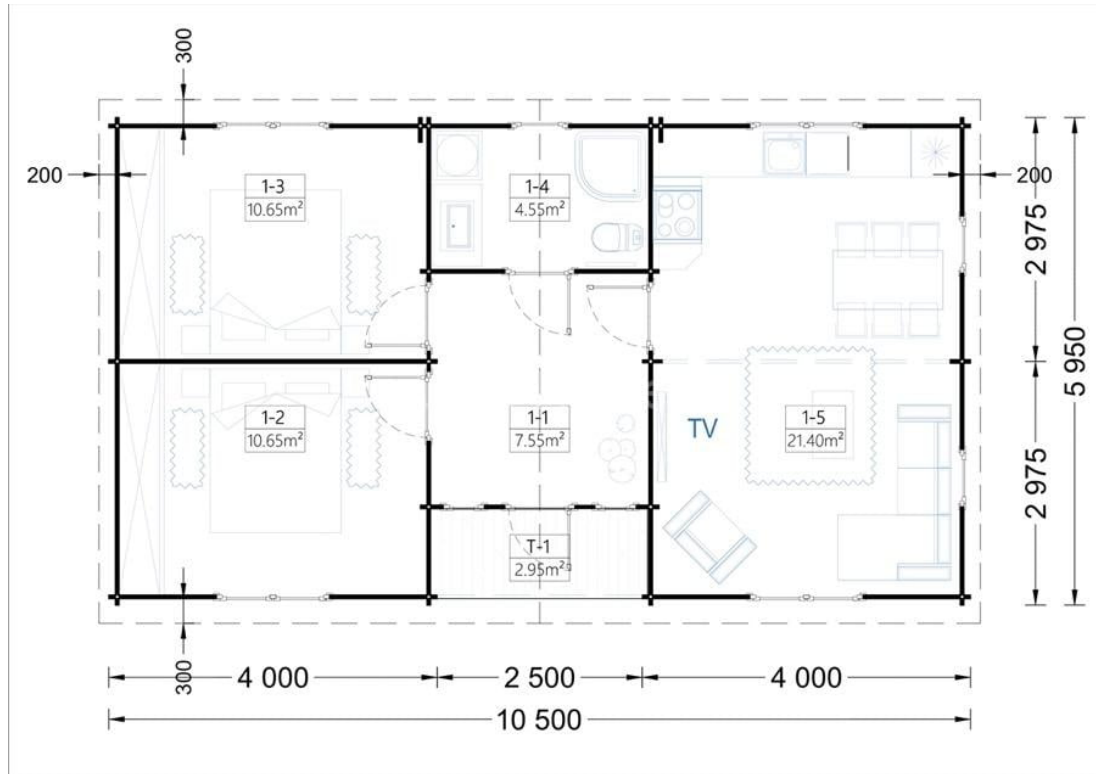

CASA DIN LEMN CAMPINA (44 MM) 60 M² CU 2 DORMITOARE

Produs #AV064

PRETUL PRODUSULUI: 16447 € (~~16447~~)

Pretul include: grinzi de fundatie tratate in autoclava, pereti (grinzi imbinare nut si feder pe cant si chertate la capete), podea (dusumea 20 mm imbinare nut si feder), usi si ferestre din lemn cu geam termopan (4/6/4, spatiu

SPECIFICATIILE SI IMAGINILE TEHNICE

SPECIFICATIILE TEHNICE

Dimensiuni ferestre	4* 138 cm x 105 cm; 3* 70 cm x 105 cm; 2* 50 cm x 50 cm
Grosime perete	44 mm
Inaltime la coama	3105 cm
Inaltime la streasina	216 cm
Material	Pin nordic natural, crescut lent
Material acoperis	Placi de grosime 19-20 mm (Nut și Feder inclus)
Material de podea	Placi de grosime 19-20 mm (Nut și Feder inclus)
Material invelitoare	Optional
Panta acoperisului	10.4°
Suprafata acoperis	70 mp
Total metri patrati	60 m ²
Usa latime x inaltime	5* 85 cm x 192 cm