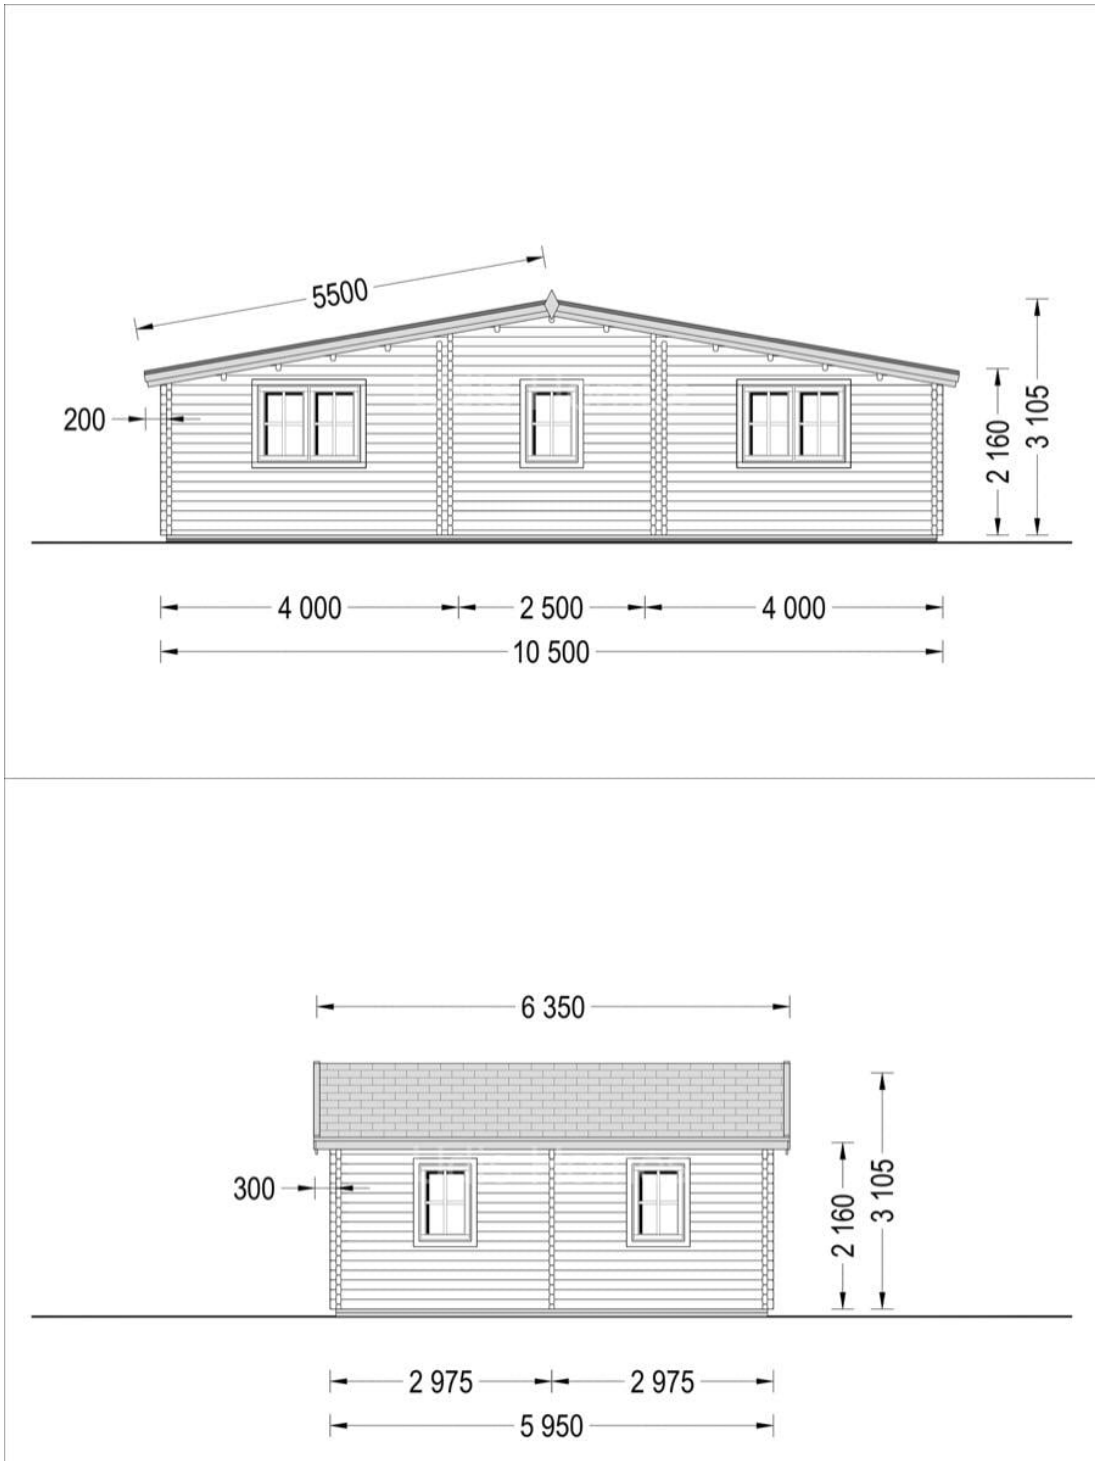

CASA DIN LEMN CAMPINA (44 MM) 60 M² CU 2 DORMITOARE

Produs #AV064

PRETUL PRODUSULUI: 16447 € (~~16447~~)

Pretul include: grinzi de fundatie tratate in autoclava, pereti (grinzi imbinare nut si feder pe cant si chertate la capete), podea (dusumea 20 mm imbinare nut si feder), usi si ferestre din lemn cu geam termopan (4/6/4, spatiu

SPECIFICATIILE SI IMAGINILE TEHNICE

SPECIFICATIILE TEHNICE

Dimensiuni ferestre	4* 138 cm x 105 cm; 3* 70 cm x 105 cm; 2* 50 cm x 50 cm
Grosime perete	44 mm
Inaltime la coama	3105 cm
Inaltime la streasina	216 cm
Material	Pin nordic natural, crescut lent
Material acoperis	Placi de grosime 19-20 mm (Nut și Feder inclus)
Material de podea	Placi de grosime 19-20 mm (Nut și Feder inclus)
Material invelitoare	Optional
Panta acoperisului	10.4°
Suprafata acoperis	70 mp
Total metri patrati	60 m ²
Usa latime x inaltime	5* 85 cm x 192 cm