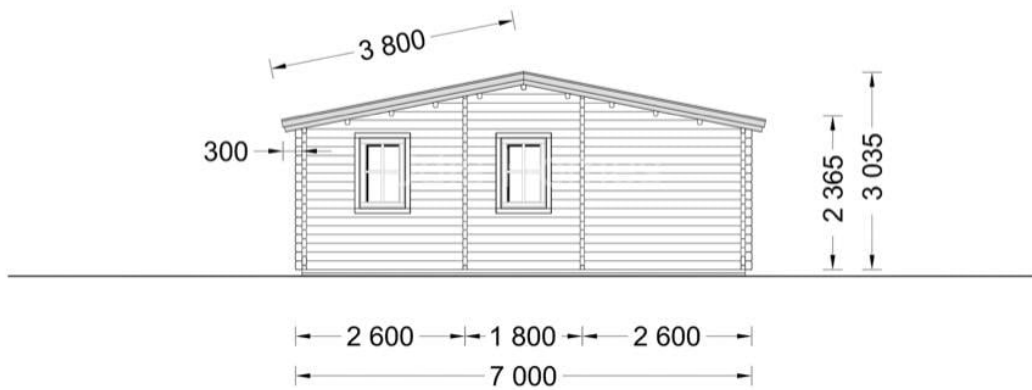

# CASA DIN LEMN COLINA (44 MM) 70 M<sup>2</sup> CU 3 DORMITOARE

Produs #AV044-44

**PRETUL PRODUSULUI: 16819 € (~~16819~~)**

*Pretul include: grinzi de fundatie tratate in autoclava, pereti (grinzi imbinare nut si feder pe cant si chertate la capete), podea (dusumea 20 mm imbinare nut si feder), usi si ferestre din lemn cu geam termopan (4/6/4, spatiu*

## SPECIFICATIILE TEHNICE

Dimensiuni ferestre	5* 138 cm x 105 cm; 2* 70 cm x 105 cm
Grosime perete	44 mm
Inaltime la coama	303 cm
Inaltime la streasina	236 cm
Material	Pin nordic natural,crescut lent
Material acoperis	Placi de grosime 20 mm (Nut și Feder inclus)
Material invelitoare	Optional
Panta acoperisului	14°
Suprafata acoperis	82 mp
Total metri patrati	70 m <sup>2</sup>
Tratament pentru lemn	Exterior și interior inclus
Usa latime x inaltime	4* 85 cm x 192 cm; 1* 70 cm x 192 cm; 1* 161 cm x 192 cm