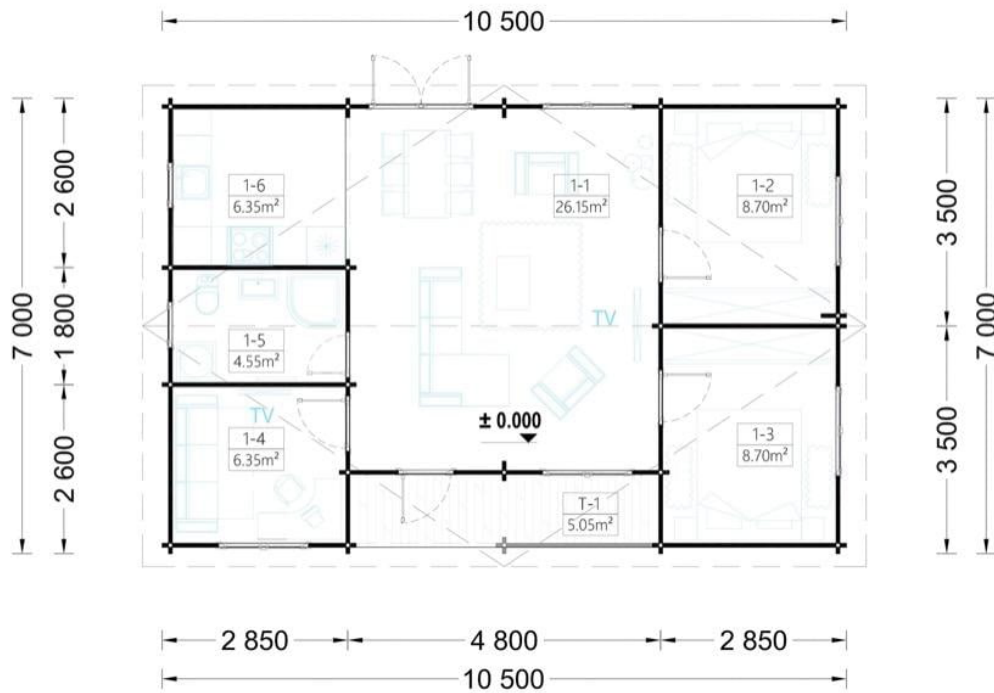

SPECIFICATIILE SI IMAGINILE TEHNICE