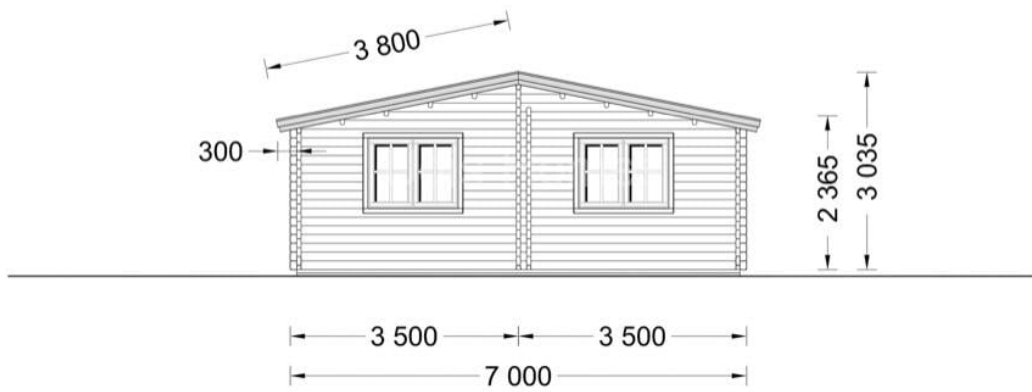

CASA DIN LEMN COLINA (44 MM) 70 M² CU 3 DORMITOARE

Produs #AV044-44

PRETUL PRODUSULUI: 16819 € (~~16819~~)

Pretul include: grinzi de fundatie tratate in autoclava, pereti (grinzi imbinare nut si feder pe cant si chertate la capete), podea (dusumea 20 mm imbinare nut si feder), usi si ferestre din lemn cu geam termopan (4/6/4, spatiu

SPECIFICATIILE SI IMAGINILE TEHNICE

SPECIFICATIILE TEHNICE

Dimensiuni ferestre	5* 138 cm x 105 cm; 2* 70 cm x 105 cm
Grosime perete	44 mm
Inaltime la coama	303 cm
Inaltime la streasina	236 cm
Material	Pin nordic natural,crescut lent
Material acoperis	Placi de grosime 20 mm (Nut și Feder inclus)
Material invelitoare	Optional
Panta acoperisului	14°
Suprafata acoperis	82 mp
Total metri patrati	70 m ²
Tratament pentru lemn	Exterior și interior inclus
Usa latime x inaltime	4* 85 cm x 192 cm; 1* 70 cm x 192 cm; 1* 161 cm x 192 cm