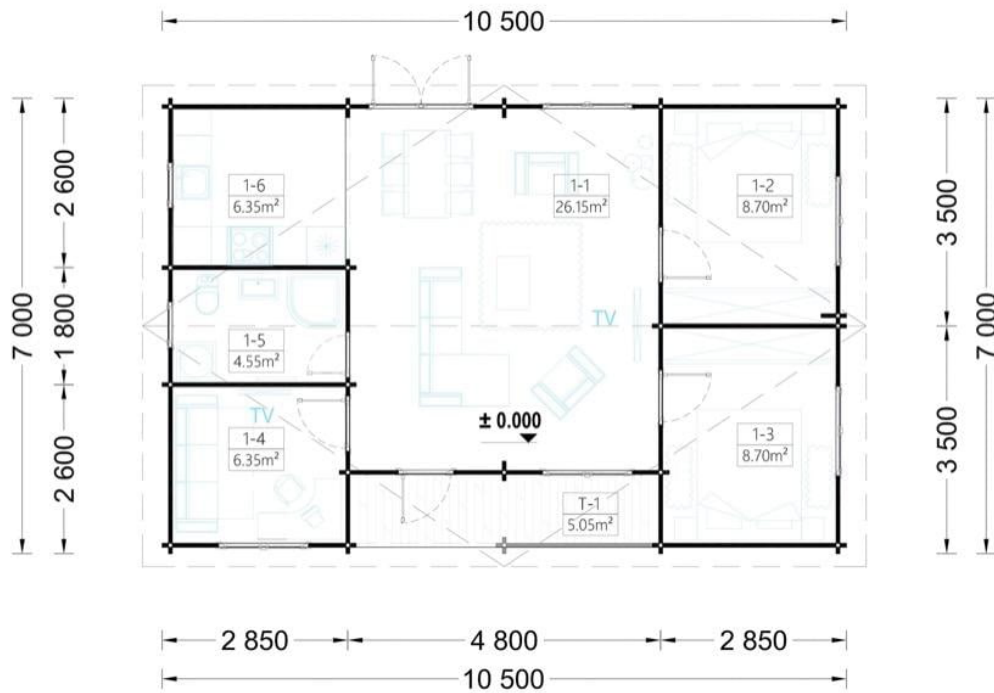

CASA DIN LEMN COLINA (44 MM) 70 M² CU 3 DORMITOARE

Produs #AV044-44

PRETUL PRODUSULUI: 16819 € (~~16819~~)

Pretul include: grinzi de fundatie tratate in autoclava, pereti (grinzi imbinare nut si feder pe cant si chertate la capete), podea (dusumea 20 mm imbinare nut si feder), usi si ferestre din lemn cu geam termopan (4/6/4, spatiu

SPECIFICATIILE SI IMAGINILE TEHNICE

SPECIFICATIILE TEHNICE

Dimensiuni ferestre	5* 138 cm x 105 cm; 2* 70 cm x 105 cm
Grosime perete	44 mm
Inaltime la coama	303 cm
Inaltime la streasina	236 cm
Material	Pin nordic natural,crescut lent
Material acoperis	Placi de grosime 20 mm (Nut și Feder inclus)
Material invelitoare	Optional
Panta acoperisului	14°
Suprafata acoperis	82 mp
Total metri patrati	70 m ²
Tratament pentru lemn	Exterior și interior inclus
Usa latime x inaltime	4* 85 cm x 192 cm; 1* 70 cm x 192 cm; 1* 161 cm x 192 cm