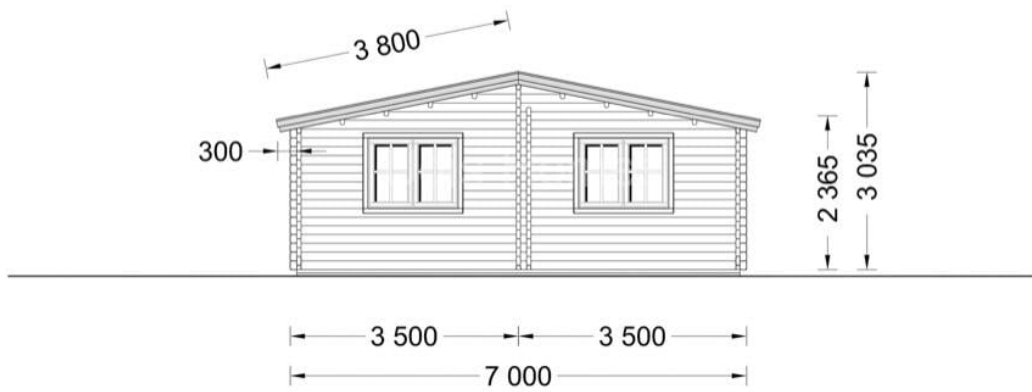

CASA DIN LEMN COLINA (44 MM) 70 M² CU 3 DORMITOARE

Produs #AV044-44

PRETUL PRODUSULUI: 16819 € (~~16819~~)

Pretul include: grinzi de fundatie tratate in autoclava, pereti (grinzi imbinare nut si feder pe cant si chertate la capete), podea (dusumea 20 mm imbinare nut si feder), usi si ferestre din lemn cu geam termopan (4/6/4, spatiu

SPECIFICATIILE SI IMAGINILE TEHNICE

SPECIFICATIILE TEHNICE

Dimensiuni ferestre	5* 138 cm x 105 cm; 2* 70 cm x 105 cm
Grosime perete	44 mm
Inaltime la coama	303 cm
Inaltime la streasina	236 cm
Material	Pin nordic natural, crescut lent
Material acoperis	Placi de grosime 20 mm (Nut și Feder inclus)
Material invelitoare	Optional
Panta acoperisului	14°
Suprafata acoperis	82 mp
Total metri patrati	70 m ²
Tratament pentru lemn	Exterior și interior inclus
Usa latime x inaltime	4* 85 cm x 192 cm; 1* 70 cm x 192 cm; 1* 161 cm x 192 cm