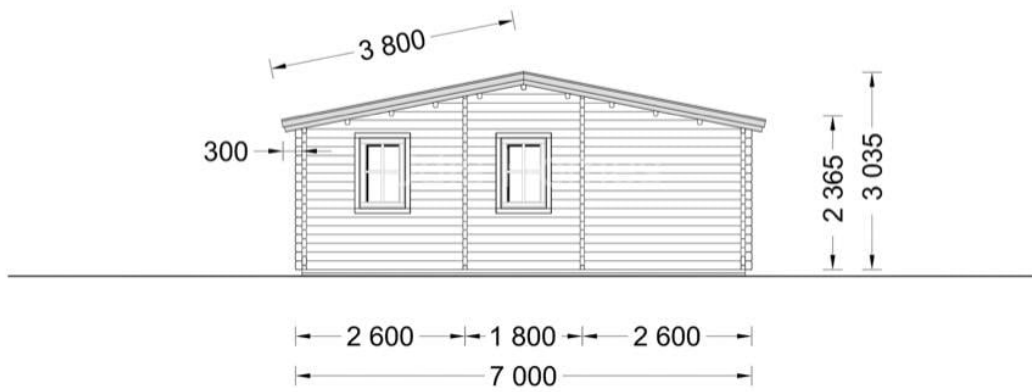

CASA DIN LEMN COLINA (44 MM) 70 M² CU 3 DORMITOARE

Produs #AV044-44

PRETUL PRODUSULUI: 16819 € (~~16819~~)

Pretul include: grinzi de fundatie tratate in autoclava, pereti (grinzi imbinare nut si feder pe cant si chertate la capete), podea (dusumea 20 mm imbinare nut si feder), usi si ferestre din lemn cu geam termopan (4/6/4, spatiu

SPECIFICATIILE SI IMAGINILE TEHNICE

SPECIFICATIILE TEHNICE

Dimensiuni ferestre	5* 138 cm x 105 cm; 2* 70 cm x 105 cm
Grosime perete	44 mm
Inaltime la coama	303 cm
Inaltime la streasina	236 cm
Material	Pin nordic natural, crescut lent
Material acoperis	Placi de grosime 20 mm (Nut și Feder inclus)
Material invelitoare	Optional
Panta acoperisului	14°
Suprafata acoperis	82 mp
Total metri patrati	70 m ²
Tratament pentru lemn	Exterior și interior inclus
Usa latime x inaltime	4* 85 cm x 192 cm; 1* 70 cm x 192 cm; 1* 161 cm x 192 cm