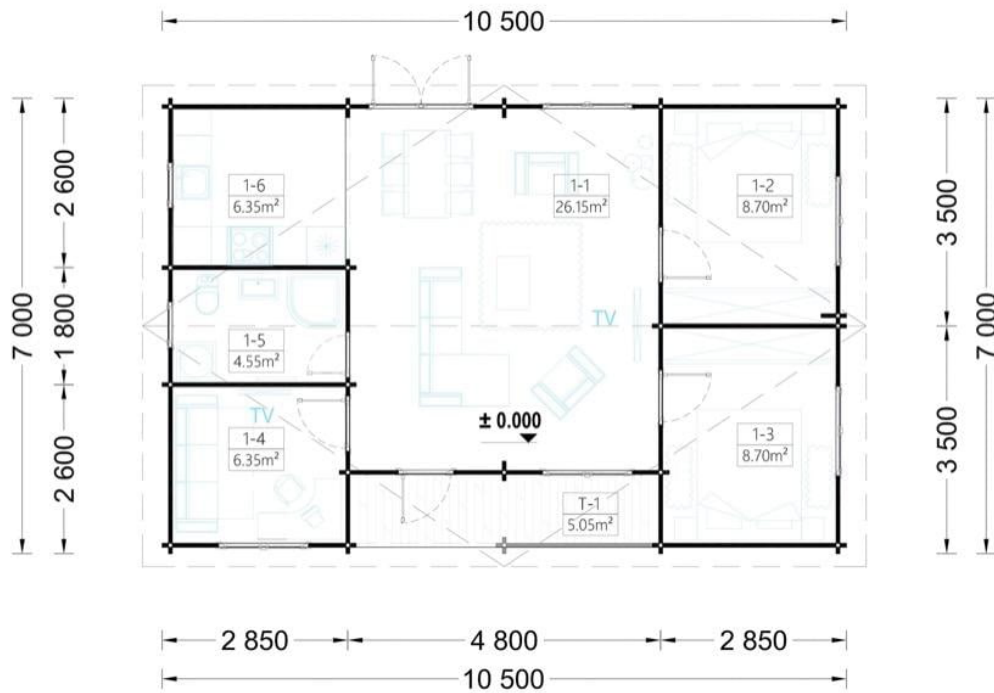

CASA DIN LEMN COLINA (44 MM) 70 M² CU 3 DORMITOARE

Produs #AV044-44

PRETUL PRODUSULUI: 16819 € (~~16819~~)

Pretul include: grinzi de fundatie tratate in autoclava, pereti (grinzi imbinare nut si feder pe cant si chertate la capete), podea (dusumea 20 mm imbinare nut si feder), usi si ferestre din lemn cu geam termopan (4/6/4, spatiu

SPECIFICATIILE SI IMAGINILE TEHNICE

SPECIFICATIILE TEHNICE

Dimensiuni ferestre	5* 138 cm x 105 cm; 2* 70 cm x 105 cm
Grosime perete	44 mm
Inaltime la coama	303 cm
Inaltime la streasina	236 cm
Material	Pin nordic natural, crescut lent
Material acoperis	Placi de grosime 20 mm (Nut și Feder inclus)
Material invelitoare	Optional
Panta acoperisului	14°
Suprafata acoperis	82 mp
Total metri patrati	70 m ²
Tratament pentru lemn	Exterior și interior inclus
Usa latime x inaltime	4* 85 cm x 192 cm; 1* 70 cm x 192 cm; 1* 161 cm x 192 cm