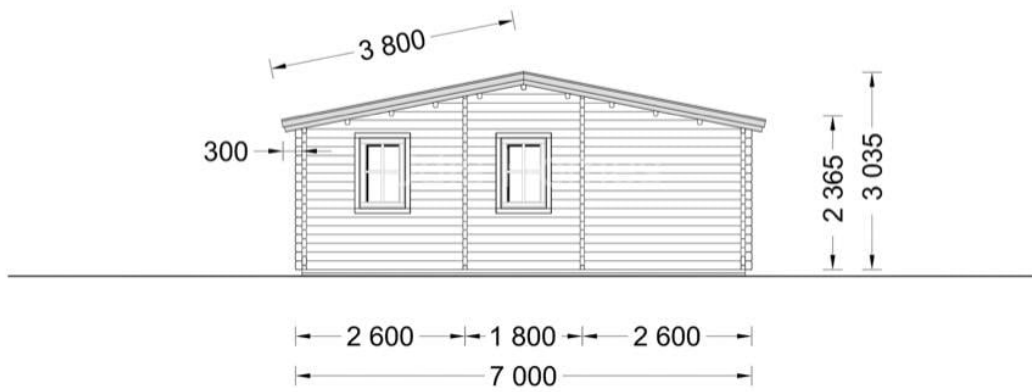

CASA DIN LEMN COLINA (44 MM) 70 M² CU 3 DORMITOARE

Produs #AV044-44

PRETUL PRODUSULUI: 16819 € (~~16819~~)

Pretul include: grinzi de fundatie tratate in autoclava, pereti (grinzi imbinare nut si feder pe cant si chertate la capete), podea (dusumea 20 mm imbinare nut si feder), usi si ferestre din lemn cu geam termopan (4/6/4, spatiu

SPECIFICATIILE SI IMAGINILE TEHNICE

SPECIFICATIILE TEHNICE

Dimensiuni ferestre	5* 138 cm x 105 cm; 2* 70 cm x 105 cm
Grosime perete	44 mm
Inaltime la coama	303 cm
Inaltime la streasina	236 cm
Material	Pin nordic natural,crescut lent
Material acoperis	Placi de grosime 20 mm (Nut și Feder inclus)
Material invelitoare	Optional
Panta acoperisului	14°
Suprafata acoperis	82 mp
Total metri patrati	70 m ²
Tratament pentru lemn	Exterior și interior inclus
Usa latime x inaltime	4* 85 cm x 192 cm; 1* 70 cm x 192 cm; 1* 161 cm x 192 cm