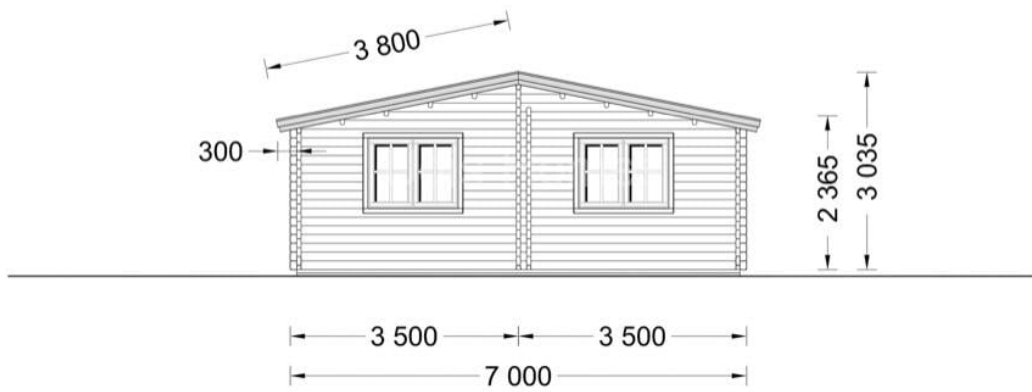

# CASA DIN LEMN COLINA (44 MM) 70 M<sup>2</sup> CU 3 DORMITOARE

Produs #AV044-44

**PRETUL PRODUSULUI: 16819 € (~~16819~~)**

*Pretul include: grinzi de fundatie tratate in autoclava, pereti (grinzi imbinare nut si feder pe cant si chertate la capete), podea (dusumea 20 mm imbinare nut si feder), usi si ferestre din lemn cu geam termopan (4/6/4, spatiu*

## SPECIFICATIILE TEHNICE

Dimensiuni ferestre	5* 138 cm x 105 cm; 2* 70 cm x 105 cm
Grosime perete	44 mm
Inaltime la coama	303 cm
Inaltime la streasina	236 cm
Material	Pin nordic natural,crescut lent
Material acoperis	Placi de grosime 20 mm (Nut și Feder inclus)
Material invelitoare	Optional
Panta acoperisului	14°
Suprafata acoperis	82 mp
Total metri patrati	70 m <sup>2</sup>
Tratament pentru lemn	Exterior și interior inclus
Usa latime x inaltime	4* 85 cm x 192 cm; 1* 70 cm x 192 cm; 1* 161 cm x 192 cm