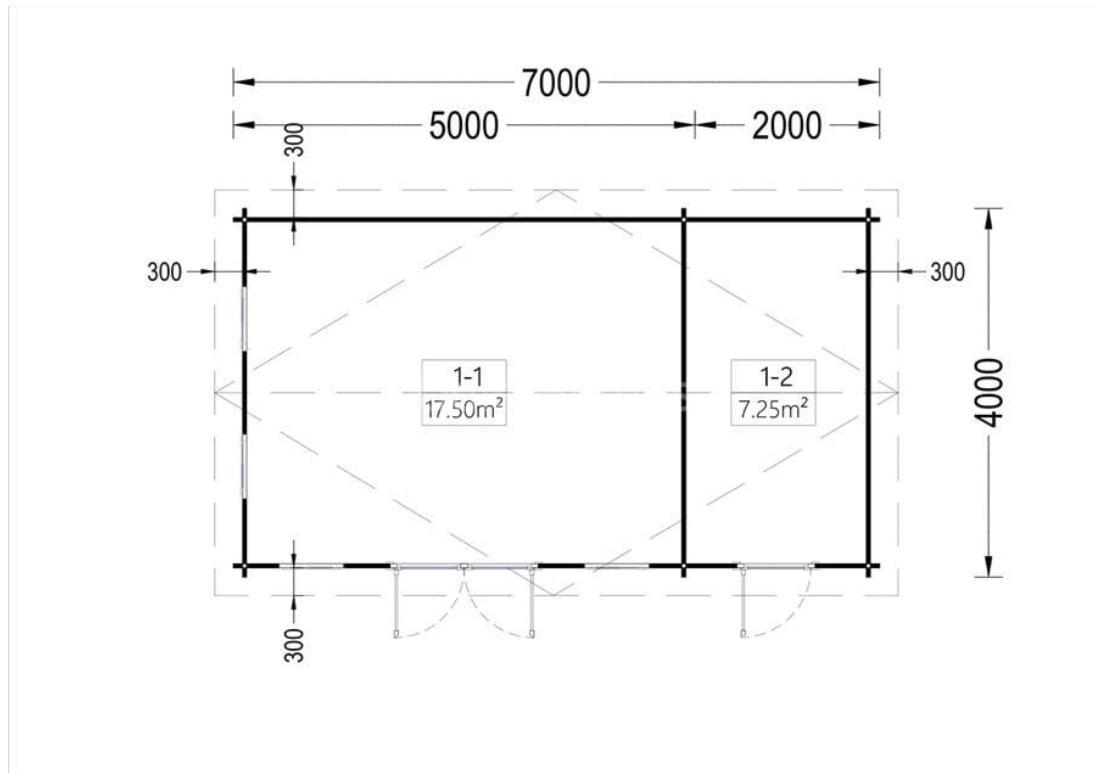

CASA DIN LEMN CRAITA CU MAGAZIE 28 M² 7×4 M

Prodot #AV338

PRETUL PRODUSULUI: 7260 € (~~7260~~)

Pretul include: grinzi de fundatie tratate in autoclava, pereti (grinzi imbinare nut si feder pe cant si chertate la capete), podea (dusumea 20 mm imbinare nut si feder), usi si ferestre din lemn cu geam termopan (4/6/4, spatiu

SPECIFICATIILE SI IMAGINILE TEHNICE

SPECIFICATIILE TEHNICE

Dimensiuni ferestre	4* 60 cm x 144 cm
Grosime perete	44 mm
Inaltime la coama	250 cm
Inaltime la streasina	209 cm
Material	Pin nordic natural,crescut lent
Material acoperis	Placi de grosime 19-20 mm (Nut și Feder inclus)
Material de podea	Placi de grosime 19-20 mm (Nut și Feder inclus)
Material invelitoare	Optional
Panta acoperisului	122°
Suprafata acoperis	34 mp
Total metri patrati	28 m ²
Usa latime x inaltime	1* 161 cm x 192 cm 1* 85 cm x 192 cm