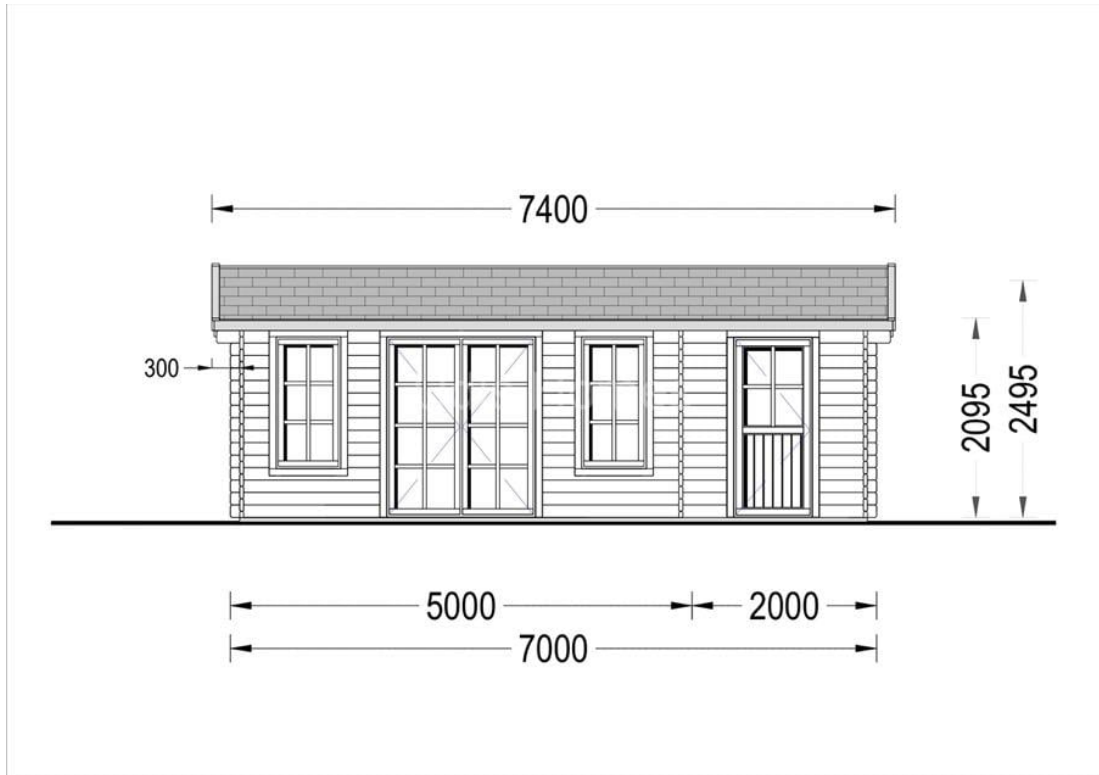

CASA DIN LEMN CRAITA CU MAGAZIE 28 M² 7×4 M

Prodot #AV338

PRETUL PRODUSULUI: 7260 € (~~7260~~)

Pretul include: grinzi de fundatie tratate in autoclava, pereti (grinzi imbinare nut si feder pe cant si chertate la capete), podea (dusumea 20 mm imbinare nut si feder), usi si ferestre din lemn cu geam termopan (4/6/4, spatiu

SPECIFICATIILE SI IMAGINILE TEHNICE

SPECIFICATIILE TEHNICE

Dimensiuni ferestre	4* 60 cm x 144 cm
Grosime perete	44 mm
Inaltime la coama	250 cm
Inaltime la streasina	209 cm
Material	Pin nordic natural,crescut lent
Material acoperis	Placi de grosime 19-20 mm (Nut și Feder inclus)
Material de podea	Placi de grosime 19-20 mm (Nut și Feder inclus)
Material invelitoare	Optional
Panta acoperisului	122°
Suprafata acoperis	34 mp
Total metri patrati	28 m ²
Usa latime x inaltime	1* 161 cm x 192 cm 1* 85 cm x 192 cm