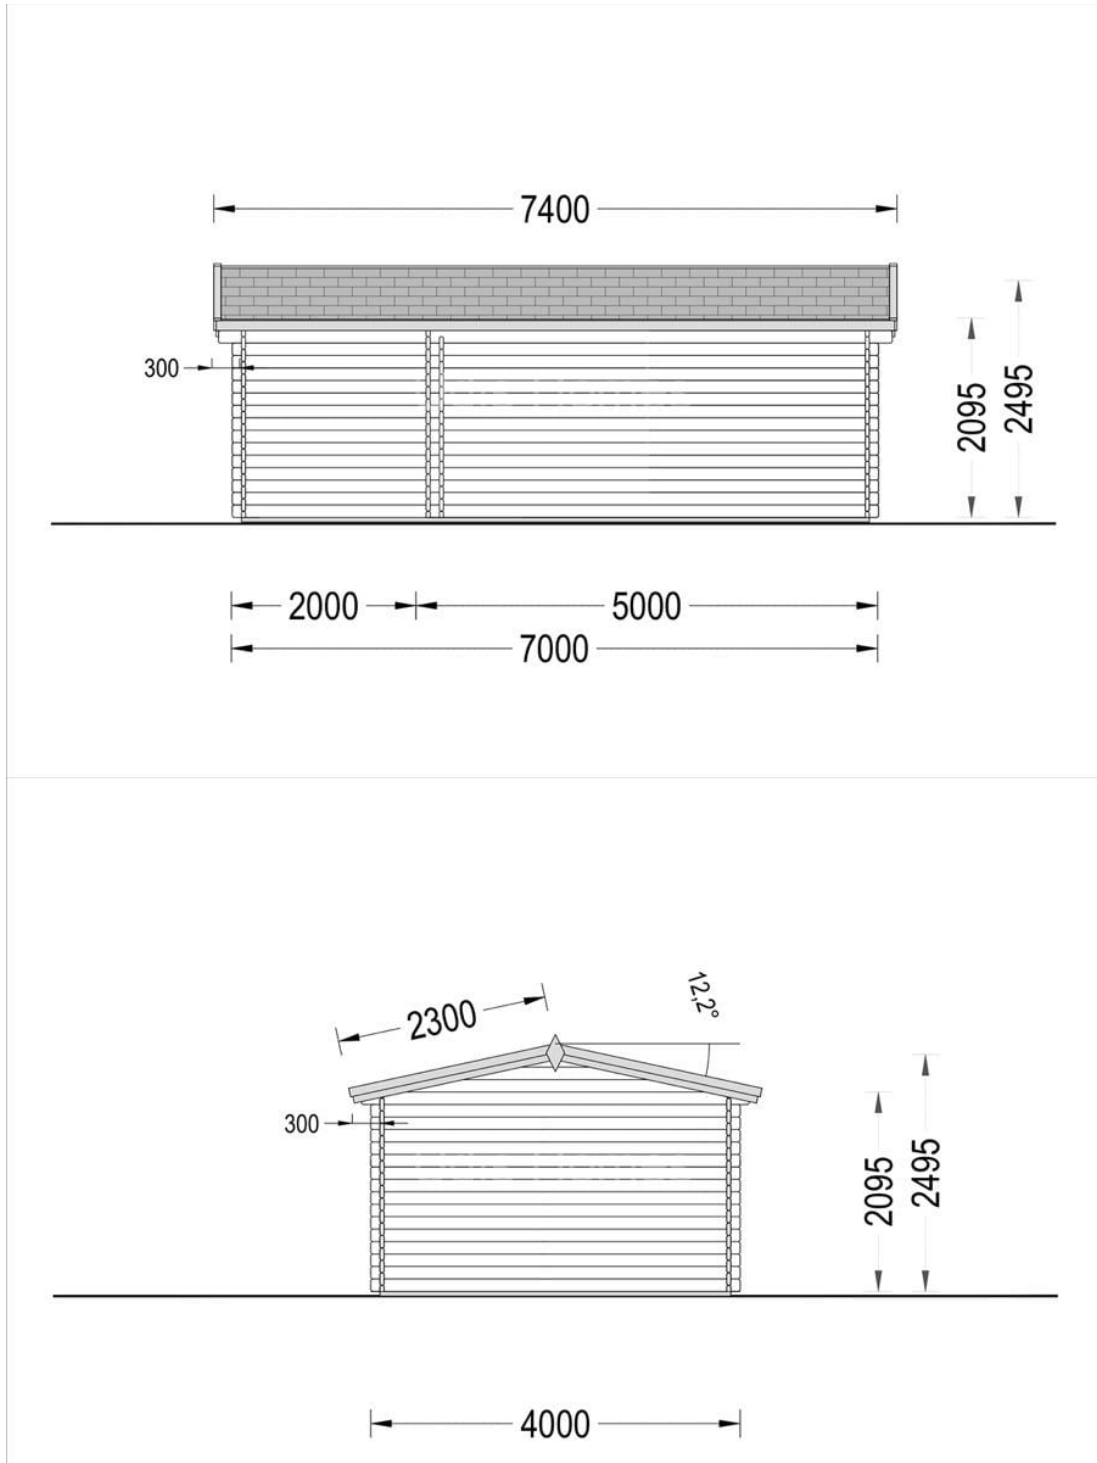

CASA DIN LEMN CRAITA CU MAGAZIE 28 M² 7×4 M

Prodot #AV338

PRETUL PRODUSULUI: 7260 € (~~7260~~)

Pretul include: grinzi de fundatie tratate in autoclava, pereti (grinzi imbinare nut si feder pe cant si chertate la capete), podea (dusumea 20 mm imbinare nut si feder), usi si ferestre din lemn cu geam termopan (4/6/4, spatiu

SPECIFICATIILE SI IMAGINILE TEHNICE

SPECIFICATIILE TEHNICE

Dimensiuni ferestre	4* 60 cm x 144 cm
Grosime perete	44 mm
Inaltime la coama	250 cm
Inaltime la streasina	209 cm
Material	Pin nordic natural,crescut lent
Material acoperis	Placi de grosime 19-20 mm (Nut și Feder inclus)
Material de podea	Placi de grosime 19-20 mm (Nut și Feder inclus)
Material invelitoare	Optional
Panta acoperisului	122°
Suprafata acoperis	34 mp
Total metri patrati	28 m ²
Usa latime x inaltime	1* 161 cm x 192 cm 1* 85 cm x 192 cm