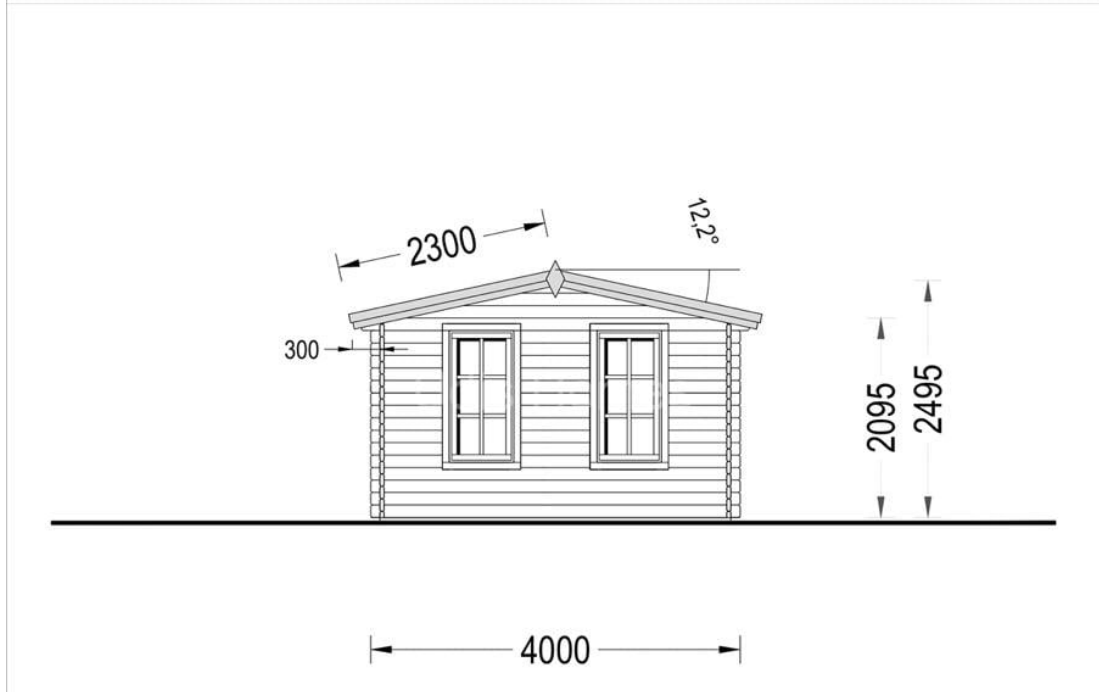

CASA DIN LEMN CRAITA CU MAGAZIE 28 M² 7×4 M

Prodot #AV338

PRETUL PRODUSULUI: 7260 € (~~7260~~)

Pretul include: grinzi de fundatie tratate in autoclava, pereti (grinzi imbinare nut si feder pe cant si chertate la capete), podea (dusumea 20 mm imbinare nut si feder), usi si ferestre din lemn cu geam termopan (4/6/4, spatiu

SPECIFICATIILE SI IMAGINILE TEHNICE

SPECIFICATIILE TEHNICE

Dimensiuni ferestre	4* 60 cm x 144 cm
Grosime perete	44 mm
Inaltime la coama	250 cm
Inaltime la streasina	209 cm
Material	Pin nordic natural,crescut lent
Material acoperis	Placi de grosime 19-20 mm (Nut și Feder inclus)
Material de podea	Placi de grosime 19-20 mm (Nut și Feder inclus)
Material invelitoare	Optional
Panta acoperisului	122°
Suprafata acoperis	34 mp
Total metri patrati	28 m ²
Usa latime x inaltime	1* 161 cm x 192 cm 1* 85 cm x 192 cm