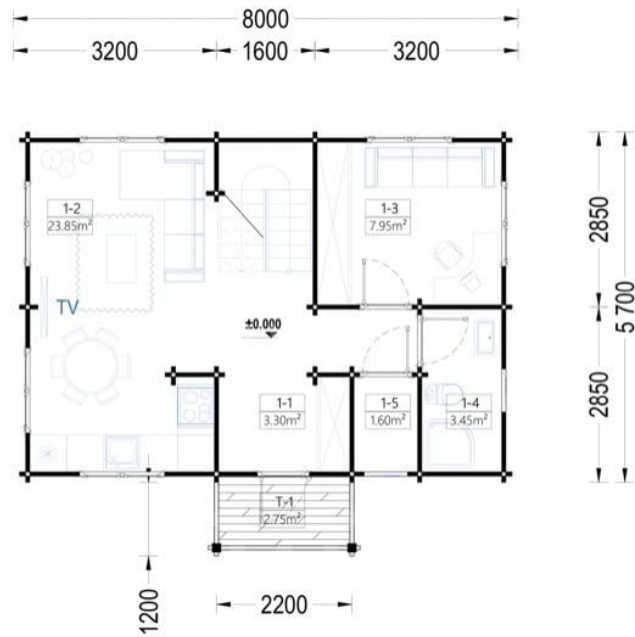

CASA DIN LEMN AZUGA (66 MM) 70 M² CU 3 DORMITOARE

Prodot #AV323

PRETUL PRODUSULUI: 25271 € (~~25271~~)

Pretul include: grinzi de fundatie tratate in autoclava, pereti (grinzi imbinare nut si feder pe cant si chertate la capete), podea (dusumea 20 mm imbinare nut si feder), usi si ferestre din lemn cu geam termopan (4/6/4, spatiu

SPECIFICATIILE SI IMAGINILE TEHNICE

SPECIFICATIILE TEHNICE

Grosime perete	66 mm
Inaltime la streasina	256.5 cm
Material	Pin nordic natural,crescut lent
Material acoperis	Placi de grosime 19-20 mm (Nut și Feder inclus)
Material de podea	Placi de grosime 19-20 mm (Nut și Feder inclus)
Material invelitoare	Optional
Panta acoperisului	418°
Suprafata acoperis	80 mp
Total metri patrati	83 m ²
Usa latime x inaltime	6* 85 cm x 192 cm