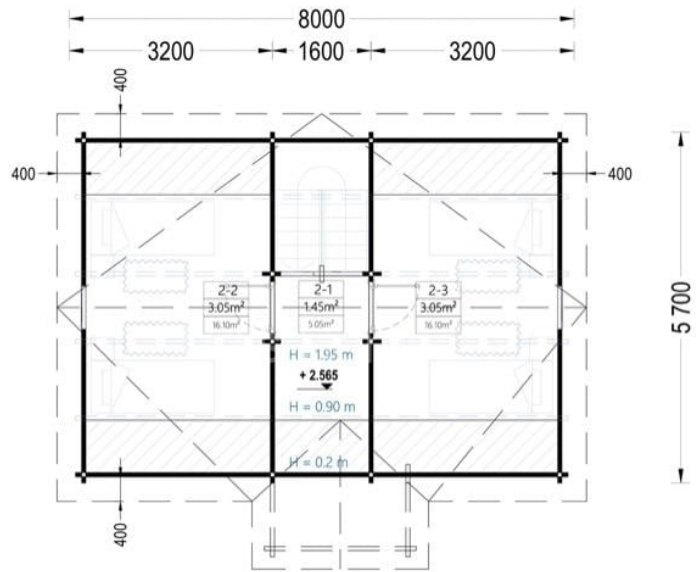

CASA DIN LEMN AZUGA (66 MM) 70 M² CU 3 DORMITOARE

Prodot #AV323

PRETUL PRODUSULUI: 25271 € (~~25271~~)

Pretul include: grinzi de fundatie tratate in autoclava, pereti (grinzi imbinare nut si feder pe cant si chertate la capete), podea (dusumea 20 mm imbinare nut si feder), usi si ferestre din lemn cu geam termopan (4/6/4, spatiu

SPECIFICATIILE SI IMAGINILE TEHNICE

SPECIFICATIILE TEHNICE

Grosime perete	66 mm
Inaltime la streasina	256.5 cm
Material	Pin nordic natural,crescut lent
Material acoperis	Placi de grosime 19-20 mm (Nut și Feder inclus)
Material de podea	Placi de grosime 19-20 mm (Nut și Feder inclus)
Material invelitoare	Optional
Panta acoperisului	418°
Suprafata acoperis	80 mp
Total metri patrati	83 m ²
Usa latime x inaltime	6* 85 cm x 192 cm