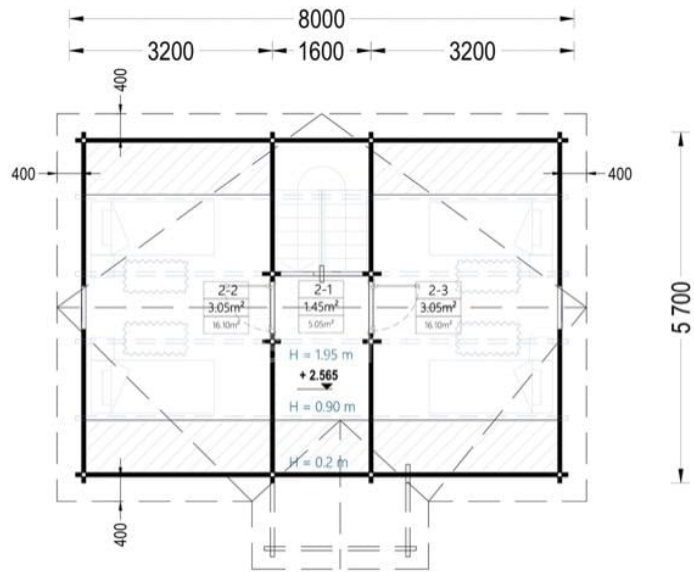

# CASA DIN LEMN AZUGA (66 MM) 70 M<sup>2</sup> CU 3 DORMITOARE

Prodot #AV323

**PREȚUL PRODUSULUI: 25271 € (~~25271~~)**

*Pretul include: grinzi de fundatie tratate in autoclava, pereti (grinzi imbinare nut si feder pe cant si chertate la capete), podea (dusumea 20 mm imbinare nut si feder), usi si ferestre din lemn cu geam termopan (4/6/4, spatiu*

## SPECIFICATIILE TEHNICE

Grosime perete	66 mm
Inaltime la streasina	256.5 cm
Material	Pin nordic natural,crescut lent
Material acoperis	Placi de grosime 19-20 mm (Nut și Feder inclus)
Material de podea	Placi de grosime 19-20 mm (Nut și Feder inclus)
Material invelitoare	Optional
Panta acoperisului	418°
Suprafata acoperis	80 mp
Total metri patrati	83 m <sup>2</sup>
Usa latime x inaltime	6* 85 cm x 192 cm