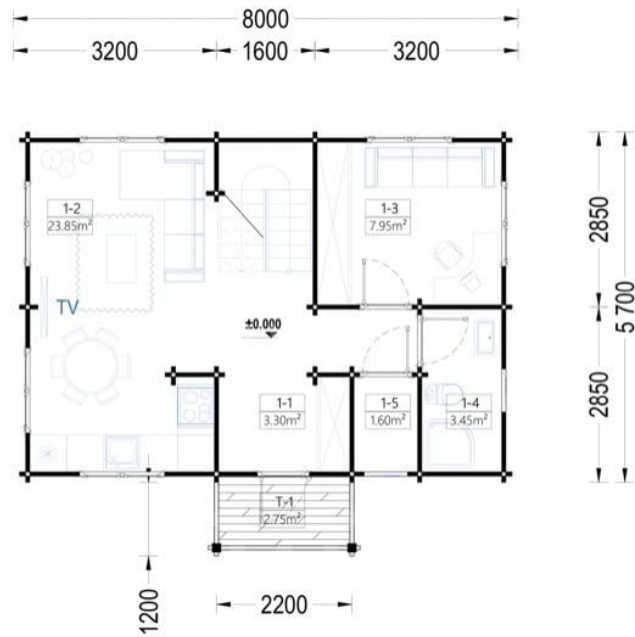

# CASA DIN LEMN AZUGA (66 MM) 70 M<sup>2</sup> CU 3 DORMITOARE

Prodot #AV323

**PREȚUL PRODUSULUI: 25271 € (~~25271~~)**

*Pretul include: grinzi de fundatie tratate in autoclava, pereti (grinzi imbinare nut si feder pe cant si chertate la capete), podea (dusumea 20 mm imbinare nut si feder), usi si ferestre din lemn cu geam termopan (4/6/4, spatiu*

## SPECIFICATIILE TEHNICE

Grosime perete	66 mm
Inaltime la streasina	256.5 cm
Material	Pin nordic natural,crescut lent
Material acoperis	Placi de grosime 19-20 mm (Nut și Feder inclus)
Material de podea	Placi de grosime 19-20 mm (Nut și Feder inclus)
Material invelitoare	Optional
Panta acoperisului	418°
Suprafata acoperis	80 mp
Total metri patrati	83 m <sup>2</sup>
Usa latime x inaltime	6* 85 cm x 192 cm